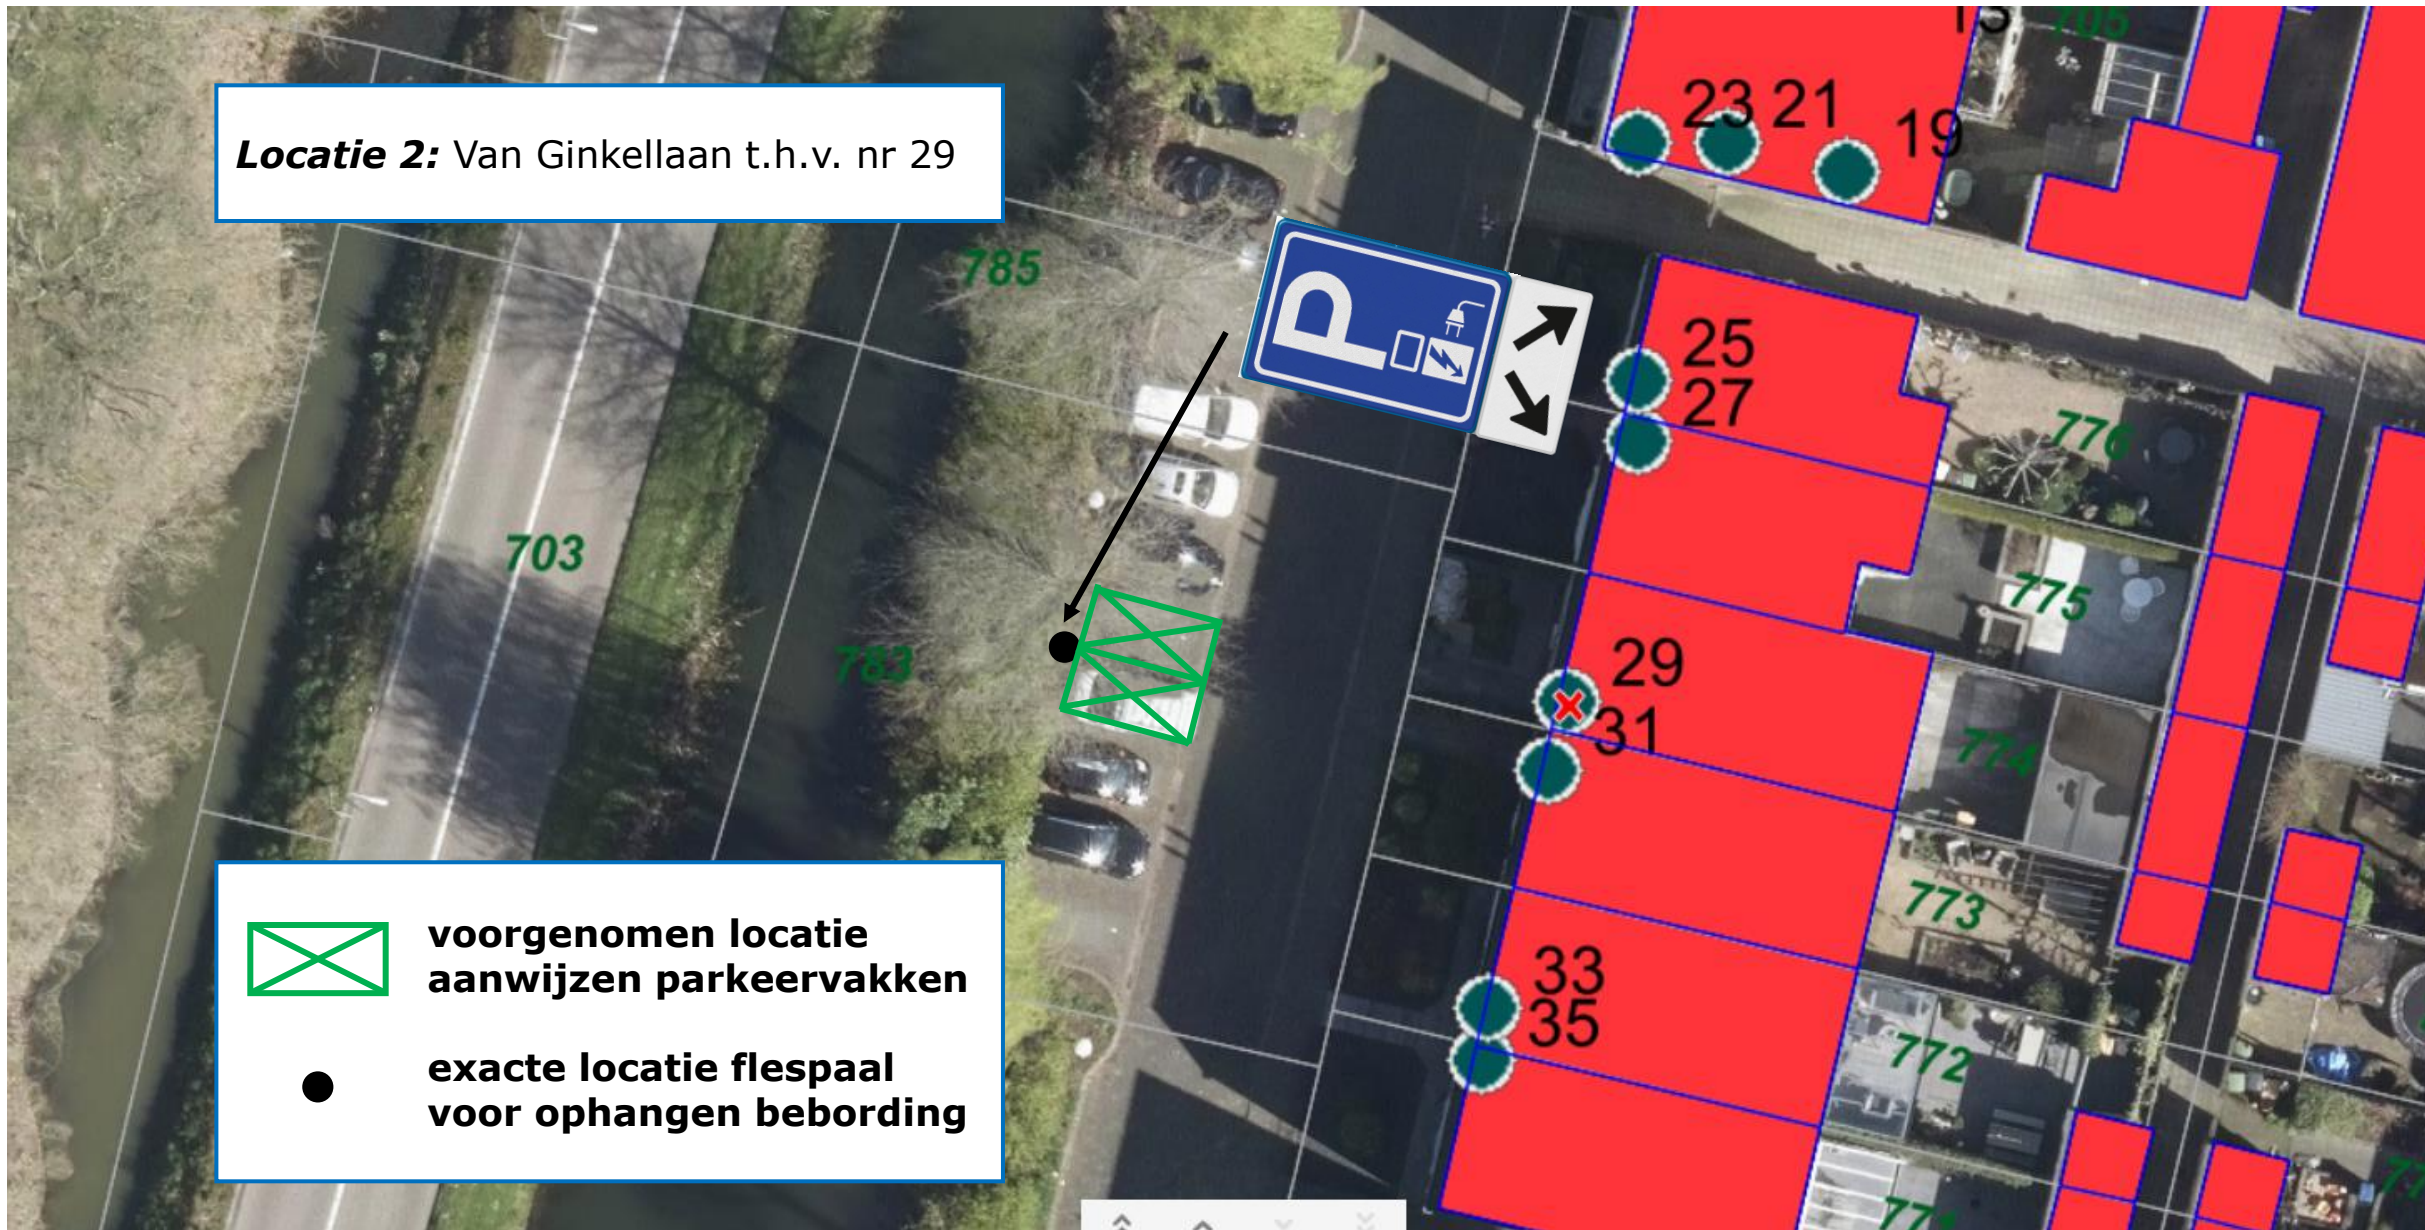

Bijlage 1: Overzichtslijst met voorgenomen locaties laadpalen (2x)

- Locatie 1: Broederschapsland naast Laan van Nieuwoord 83 pp. 3-4
- Locatie 2: Van Ginkellaan t.h.v. nr 29 pp. 5-6

Bijlage 2: Bebordingstekeningen voorgestelde locaties laadpalen te Woudenberg

Locatie 1: Broederschapslaan naast Laan van Nieuwoord 83 te Woudenberg

**voorgenomen locatie
aanwijzen parkeervakken**

**exacte locatie flespaal
voor ophangen bebording**

Locatie 1: Broederschapslaan naast
Laan van Nieuwoord 83 te Woudenberg

Locatie 2: Van Ginkellaan t.h.v. nr 29

**voorgenomen locatie
aanwijzen parkeervakken**

**exacte locatie flespaal
voor ophangen bebording**

Locatie 2: Van Ginkellaan t.h.v. nr 29