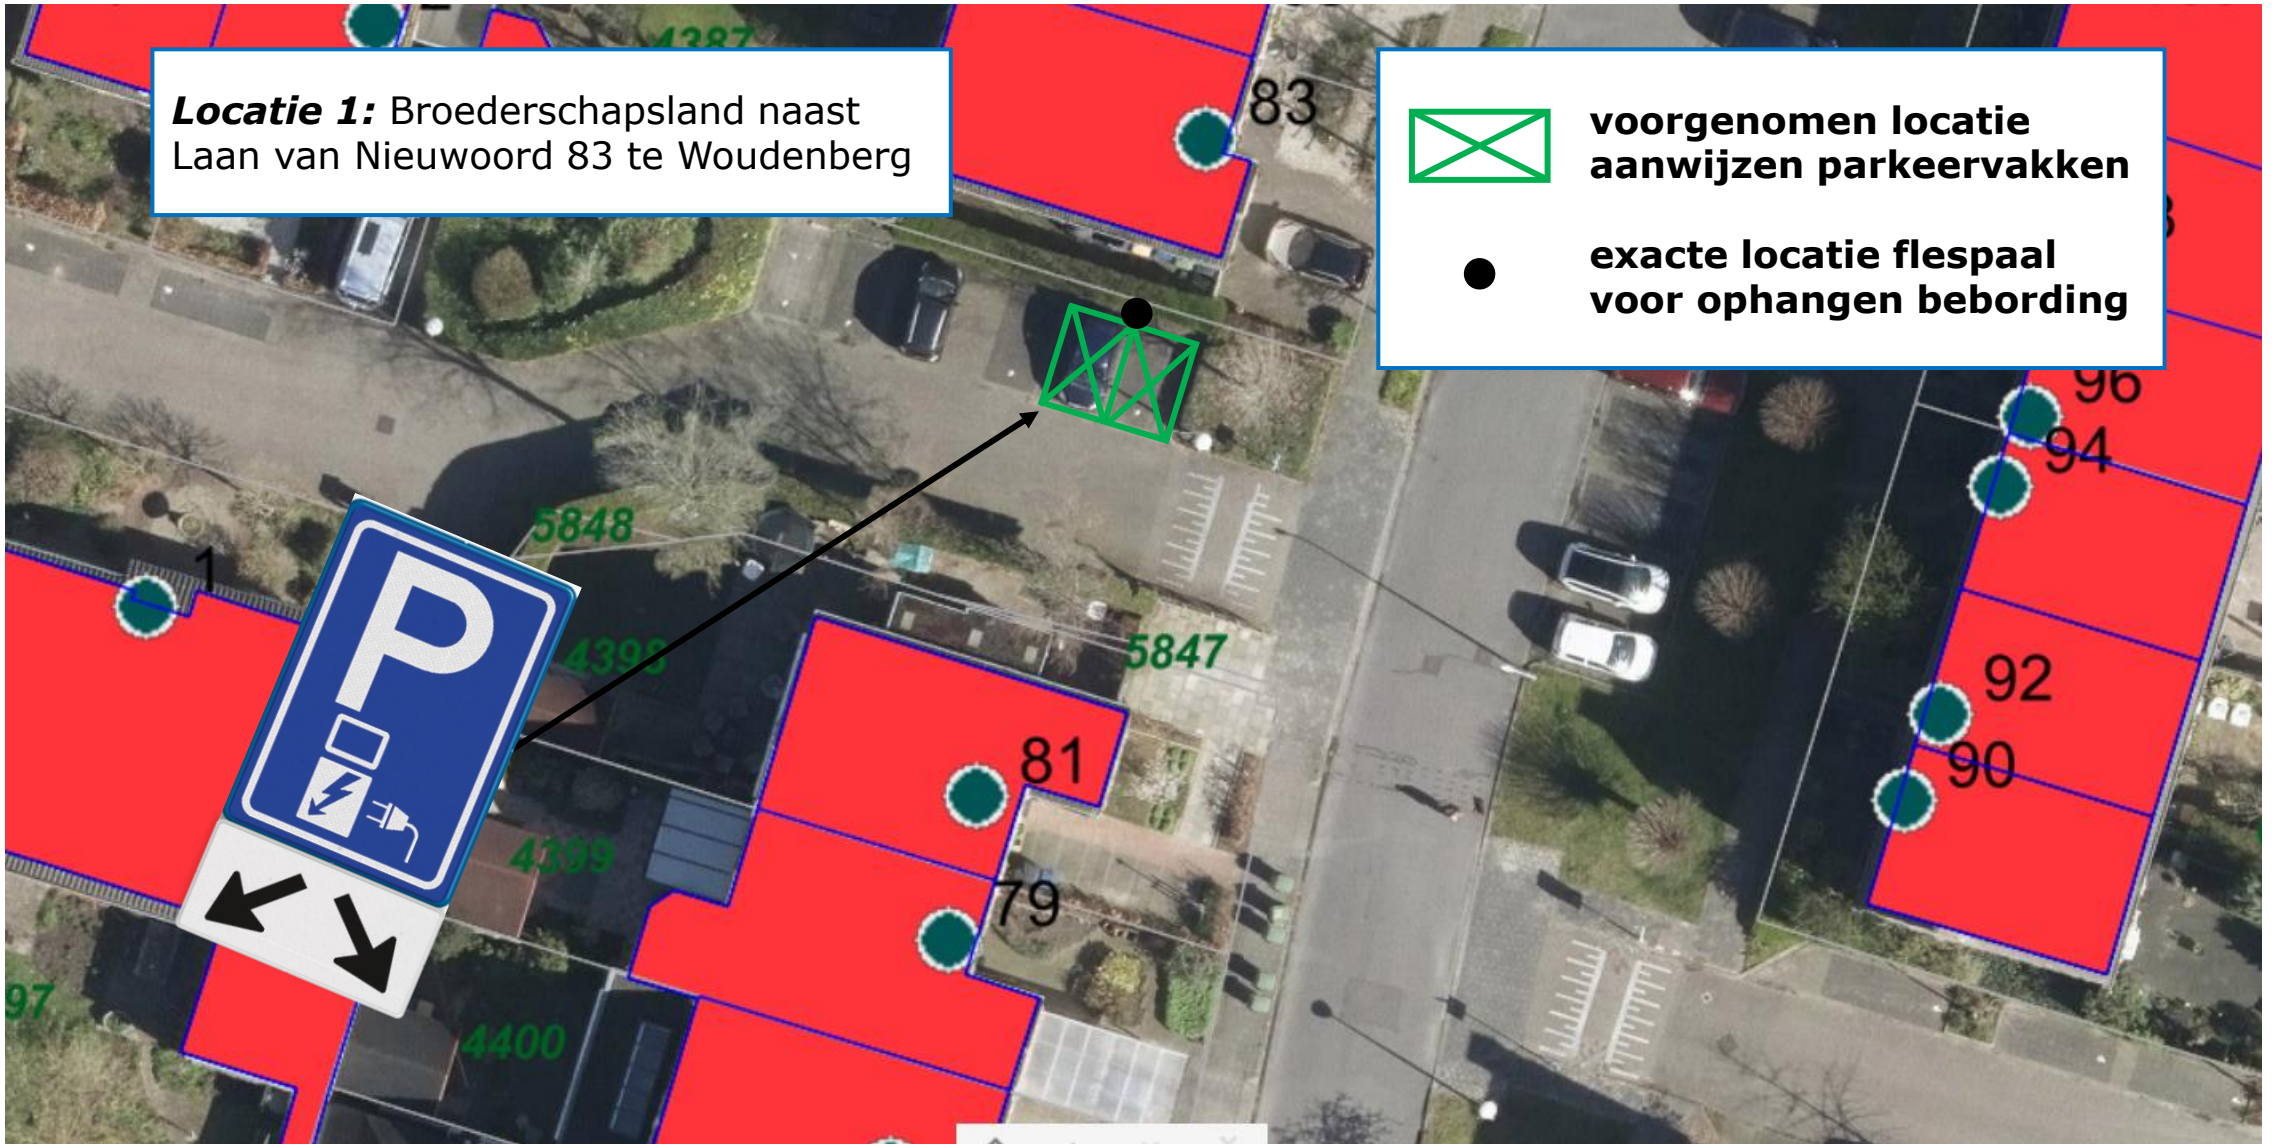

Bijlage 1: Overzichtslijst met voorgenomen locaties laadpalen (2x)

- Locatie 1: Broederschapsland naast Laan van Nieuwoord 83 pp. 3-4
- Locatie 2: Van Ginkellaan t.h.v. nr 29 pp. 5-6

Bijlage 2: Bebordingstekeningen voorgestelde locaties laadpalen te Woudenberg

Locatie 1: Broederschapslaan naast Laan van Nieuwoord 83 te Woudenberg

**voorgenomen locatie
aanwijzen parkeervakken**

**exacte locatie flespaal
voor ophangen bebording**

Locatie 1: Broederschapslaan naast
Laan van Nieuwoord 83 te Woudenberg

Locatie 2: Van Ginkellaan t.h.v. nr 29

**voorgenomen locatie
aanwijzen parkeervakken**

**exacte locatie flespaal
voor ophangen bebording**

Locatie 2: Van Ginkellaan t.h.v. nr 29