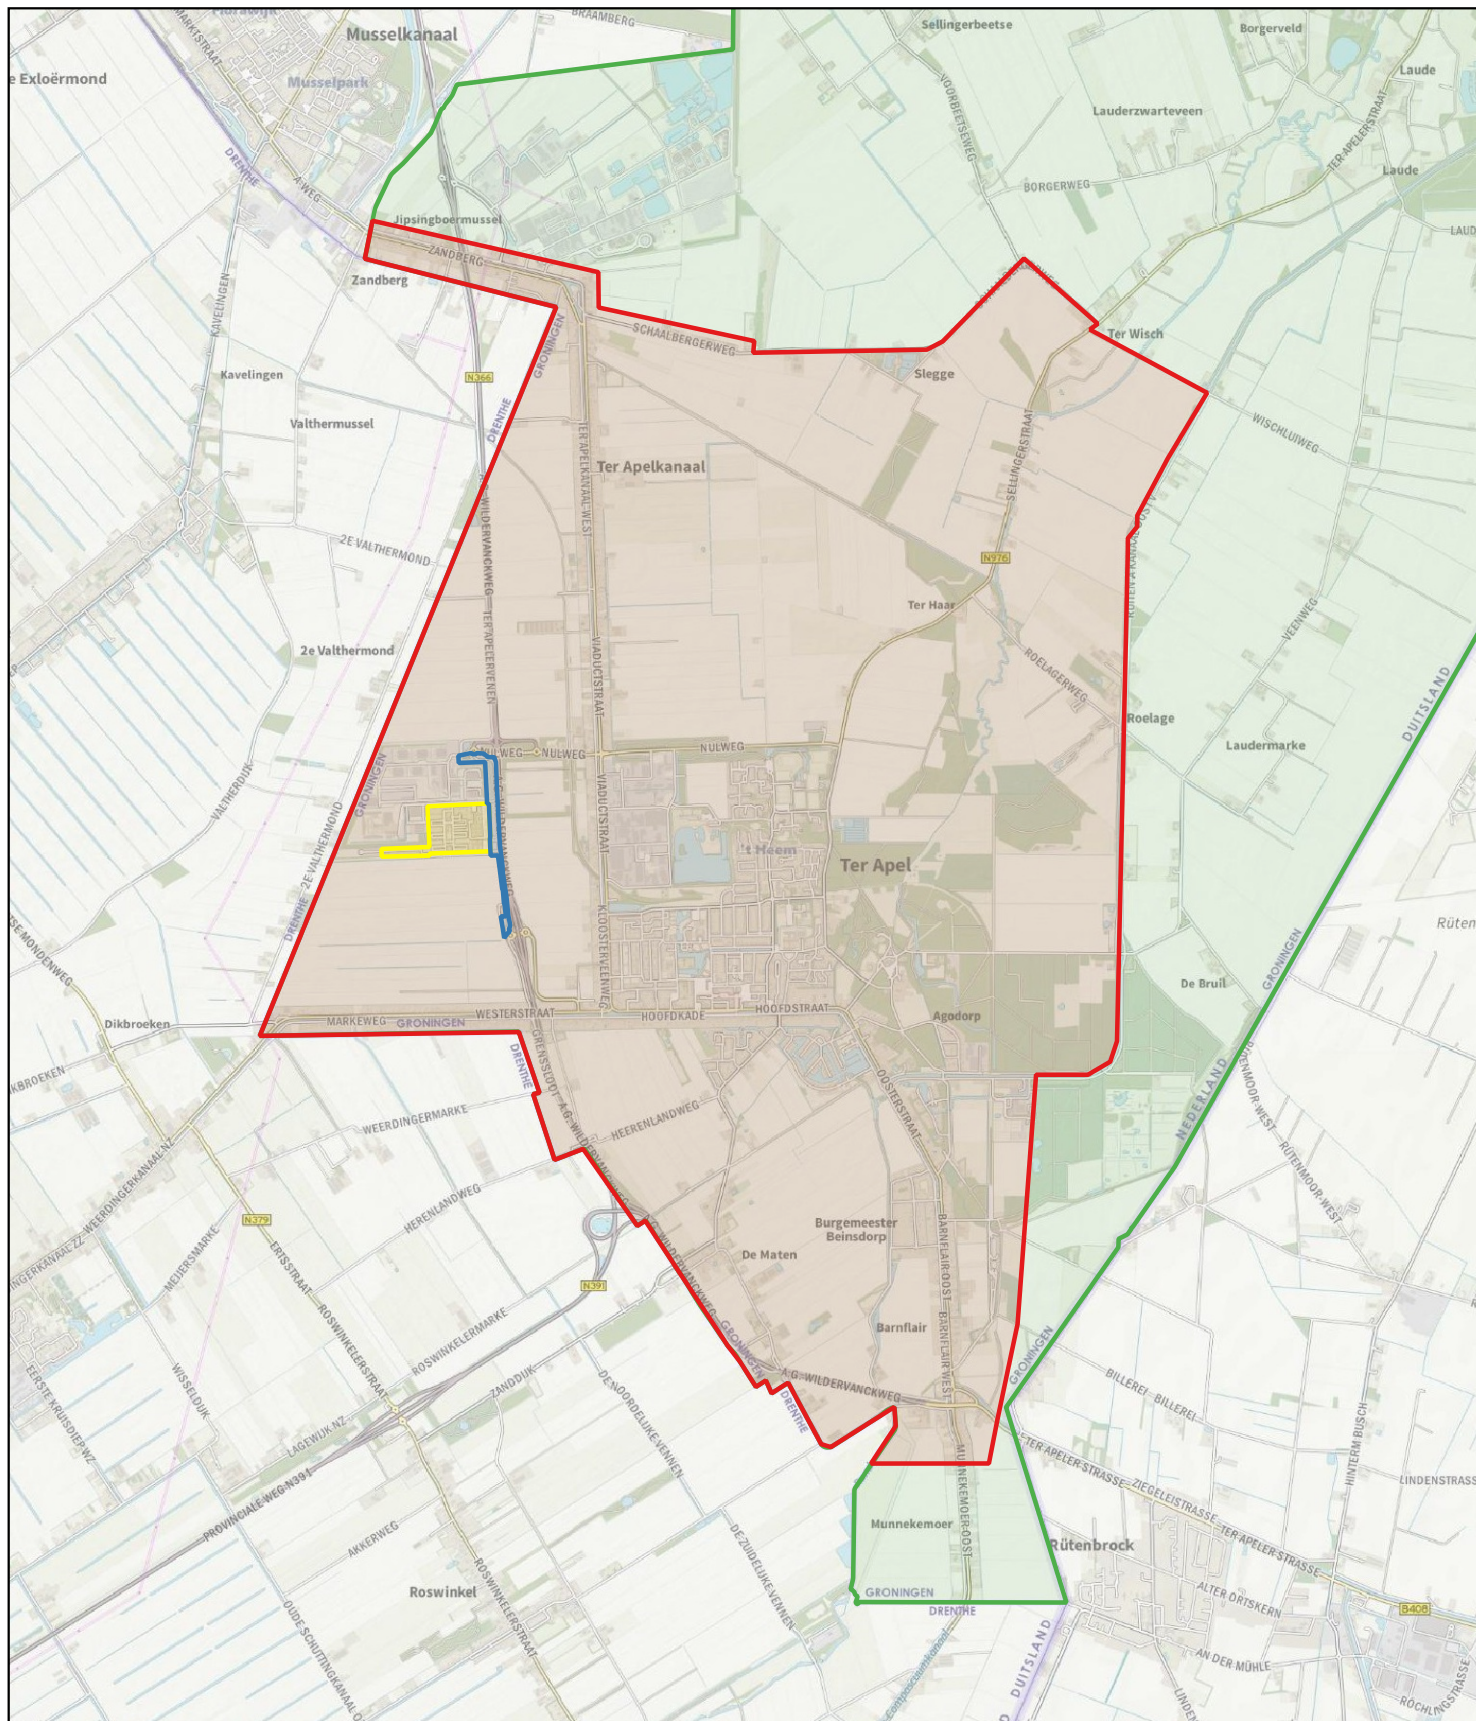

Gebied Noodverordening Ter Apel

LEGENDA

-  Gemeente Westerwolde
-  Gebied Noodverordening
-  Veiligheidsrisicogebied
-  Aanmeldcentrum Ter Apel