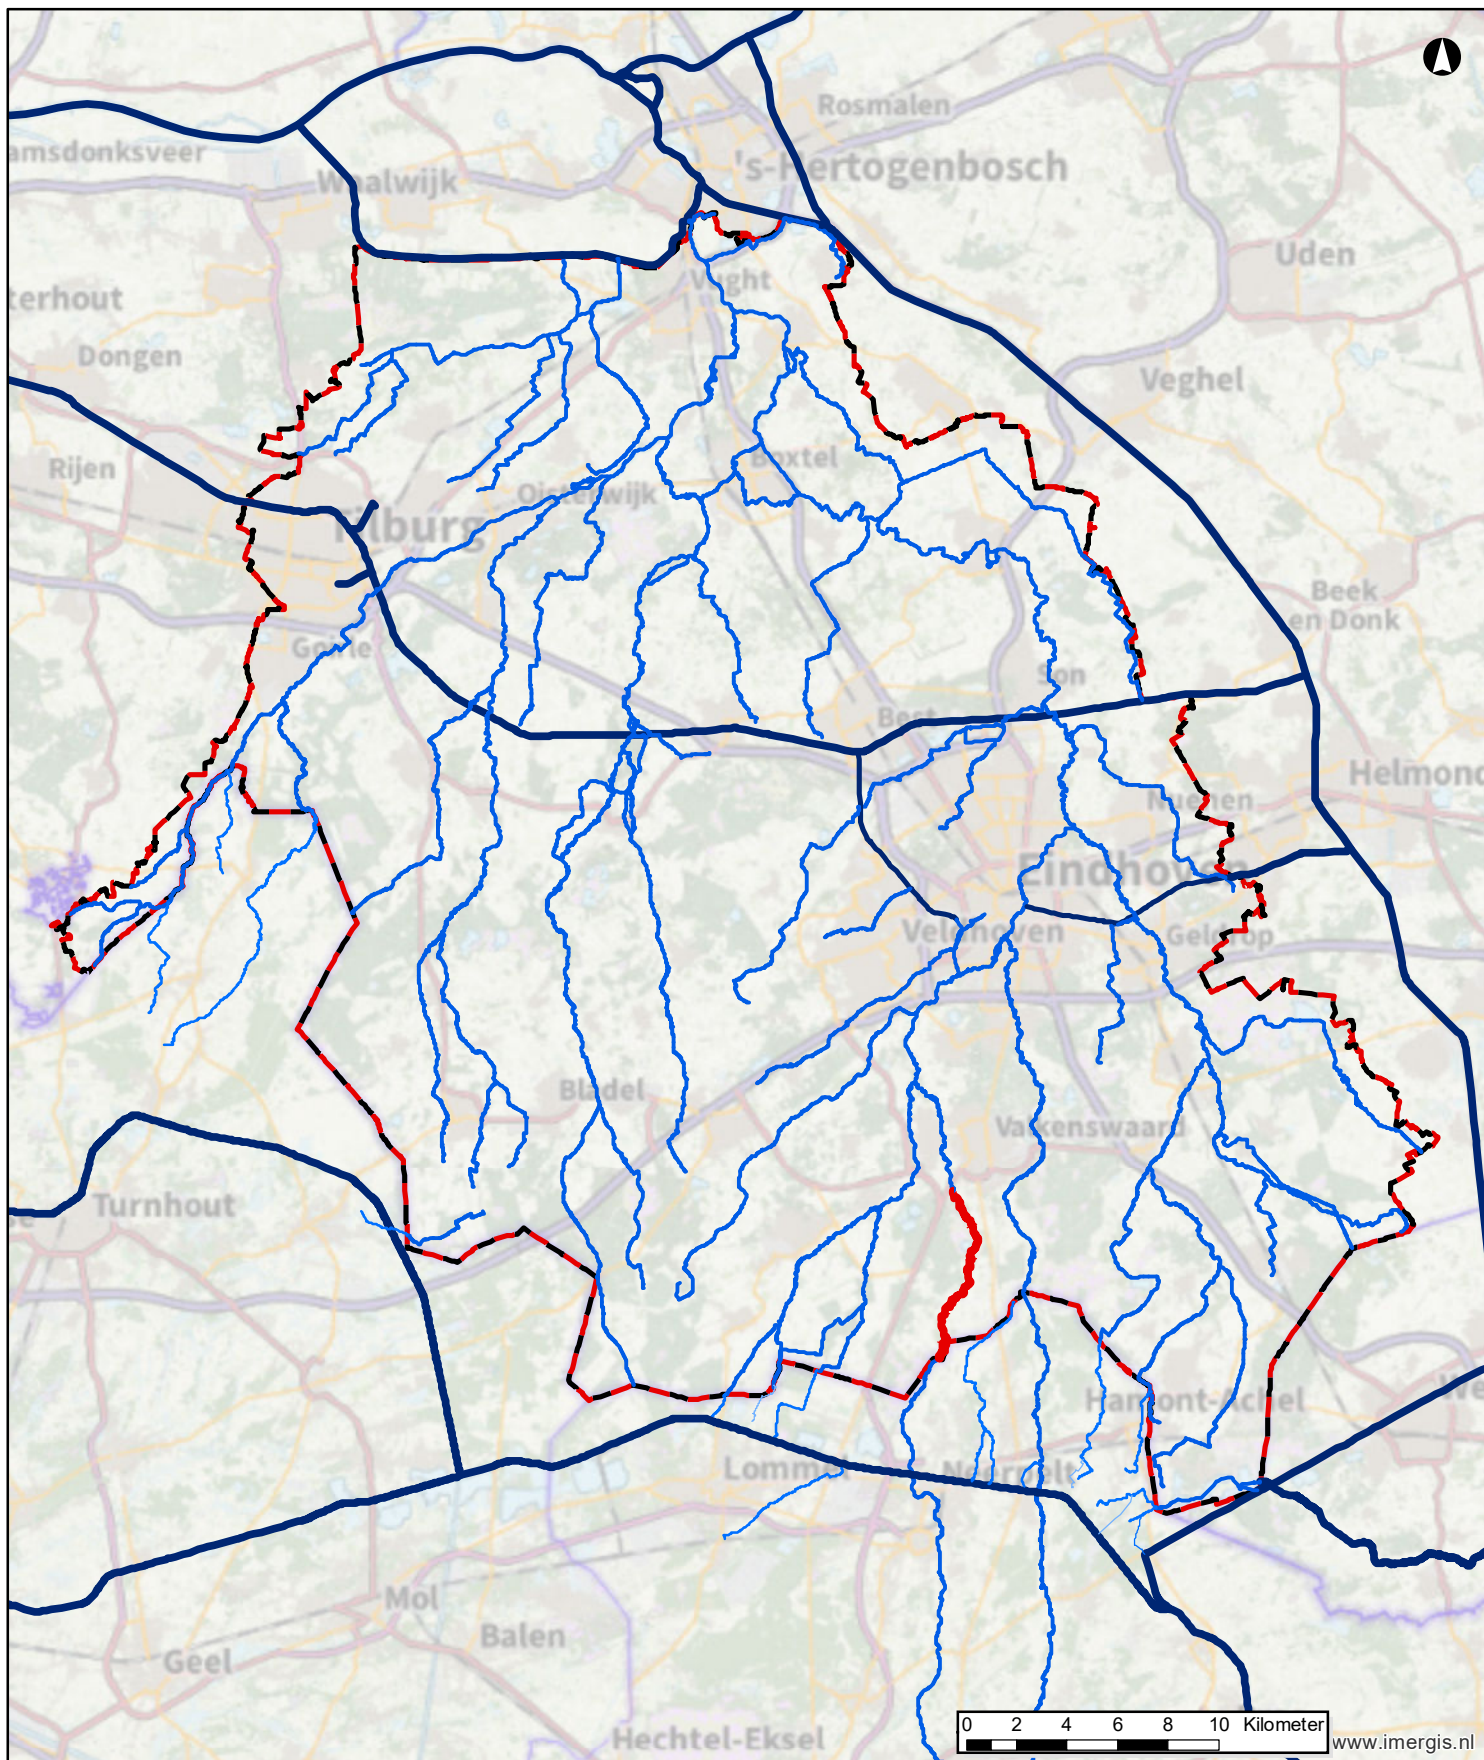

© AGIV
 © Vlasme Milleumatschappij
 © Ravon
 © Rijkswaterstaat (RWS CIV)
 © Ministerie van IenW en EZK
 © Cyclomedia
 © AHN - www.ahn.nl
 © Alterra
 © Provincie Noord-Brabant
 © Topografische Dienst Kadaster
 © Waterschap De Dommel, Bommel

Vaarverbod Waterschap De Dommel

Dommel vanaf de grens tot Venbergse Watermolen

Legenda

-  Vaarverbod
-  Waterschapsgrens

Auteur: Vakgroep GIV
 Datum: 13-05-2022
 Kaartnummer: 2205-410
 Referentie: Vaarverbod
 Schaal: 1:300.000