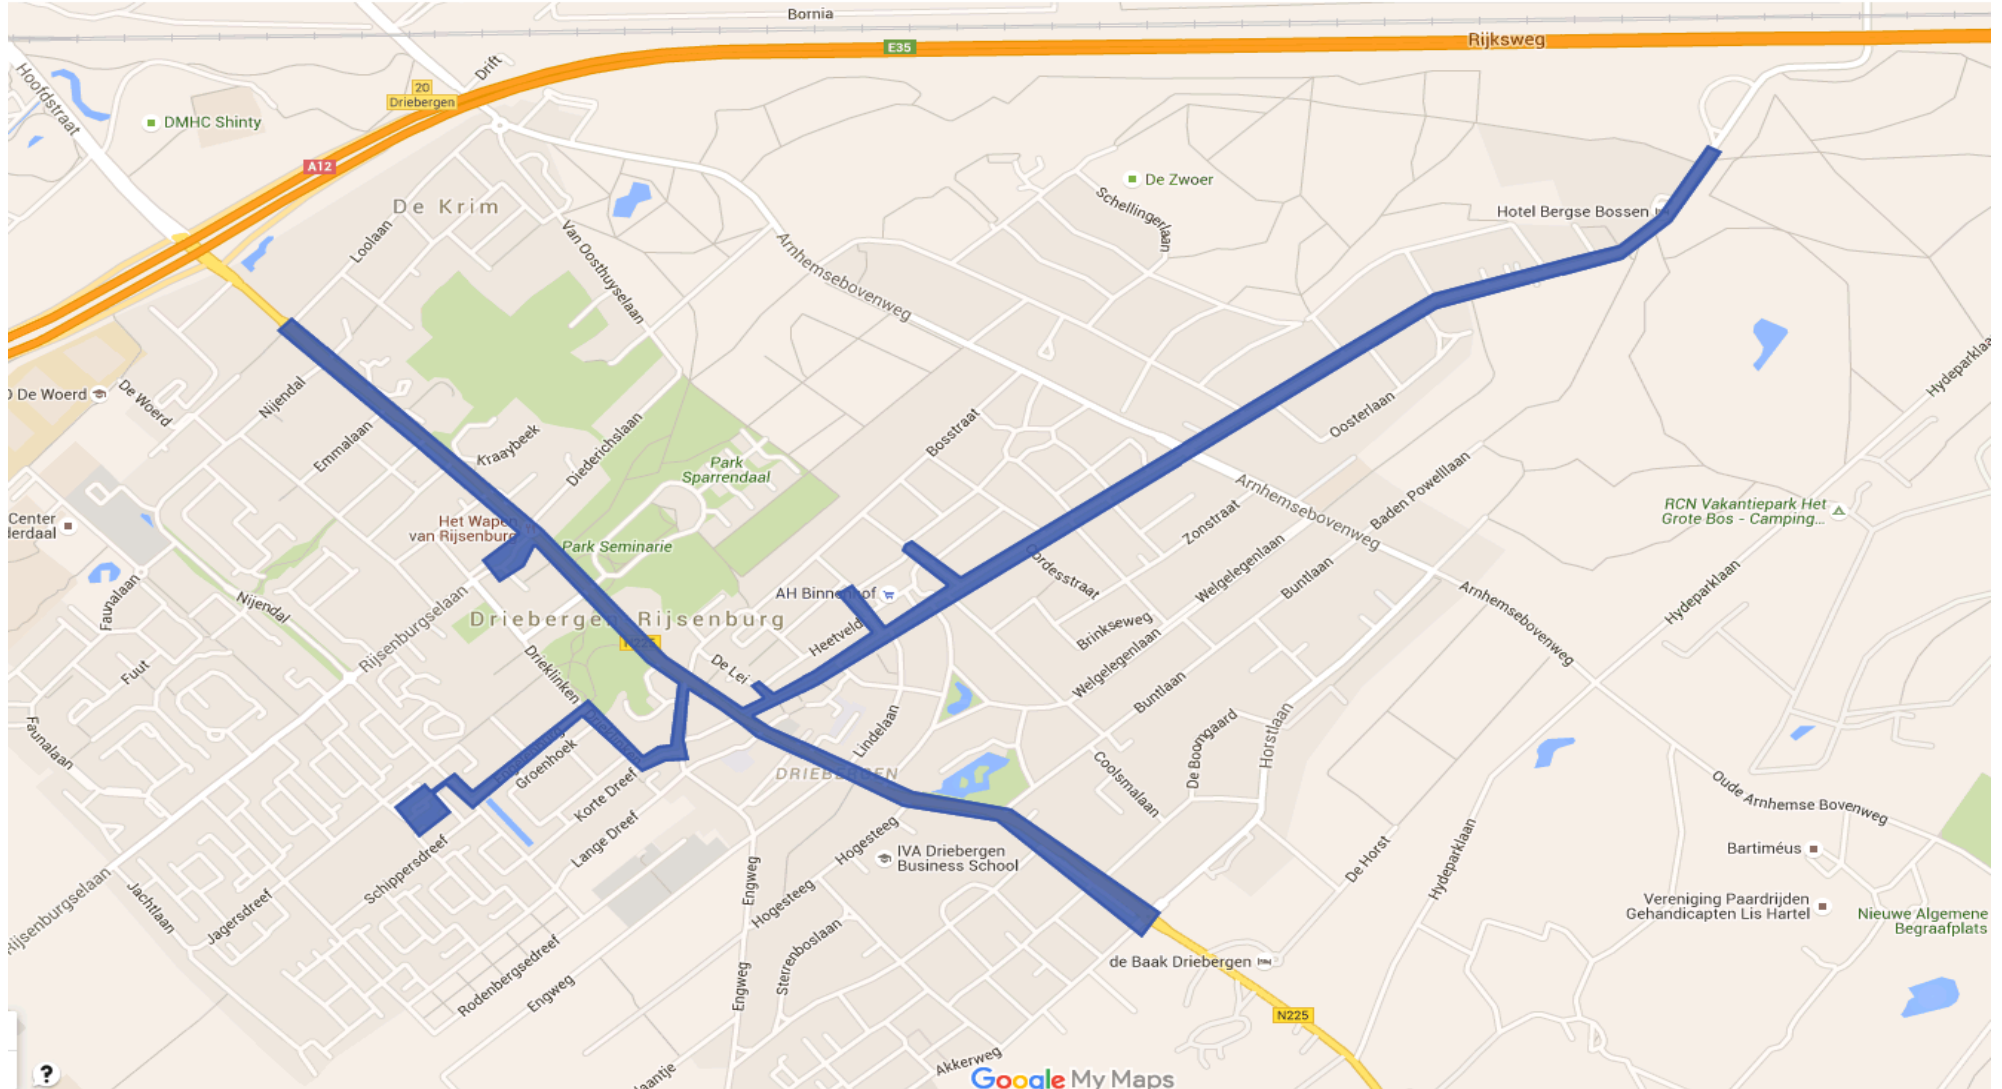

Biz 3 B

Het gebied omvat :

- Traaij 1 tot en met Traaij 303 (van Hoofdstraat tot aan het viaduct A12)
- Zijstraten Traaij: te weten: Dr. Hermansstraat, Laan van Blommerweert
- Hoofdstraat (van rotonde Akkerweg tot aan de Loolaan)
- Kerkplein
- Winkelcentrum De Sluis: De Sluis nr. 1 tot en met nr. 50
- Damhertlaan (tussen De Sluis en Engelenburg)
- Engelenburg
- Drieklinken van nr. 8 tot en met Drieklinken nr. 32
- Korte Dreef 3 t/m Korte Dreef 13
- Engweg 2 tot en met Engweg 10