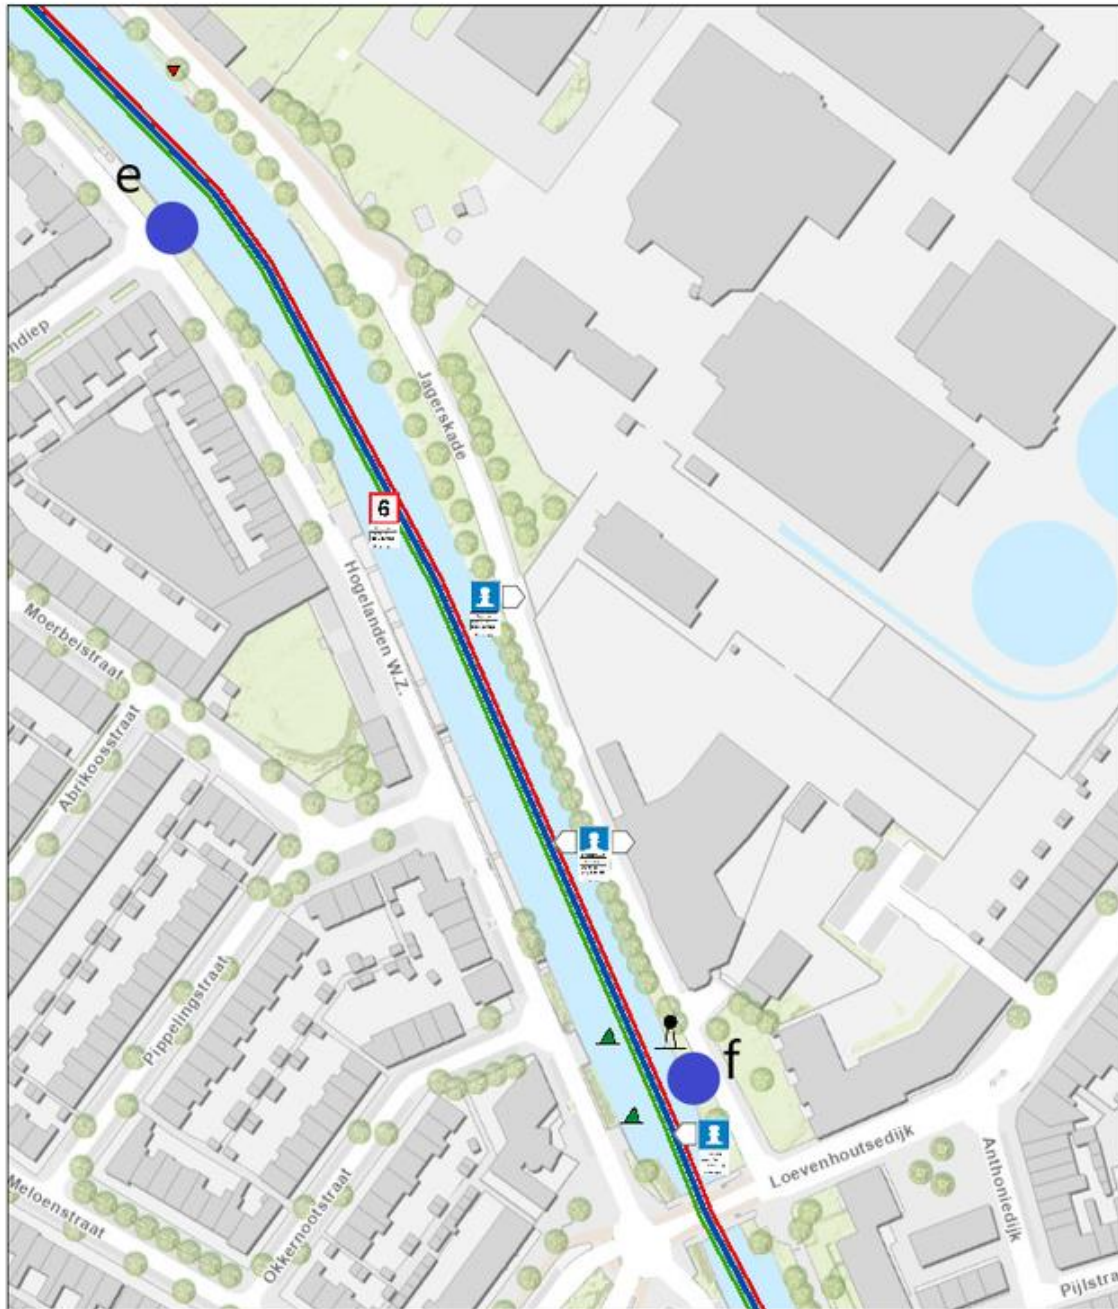

Nr. Utrecht 2

Utrecht – Hogelanden WZ

Beheerregister nautiek

May 11, 2021

Peter van Buuren, Esri Nederland, Community Map Contributors

portabeheerder
Esri Nederland, Community Map Contributors | Peter van Buuren

Classificatie: Intern