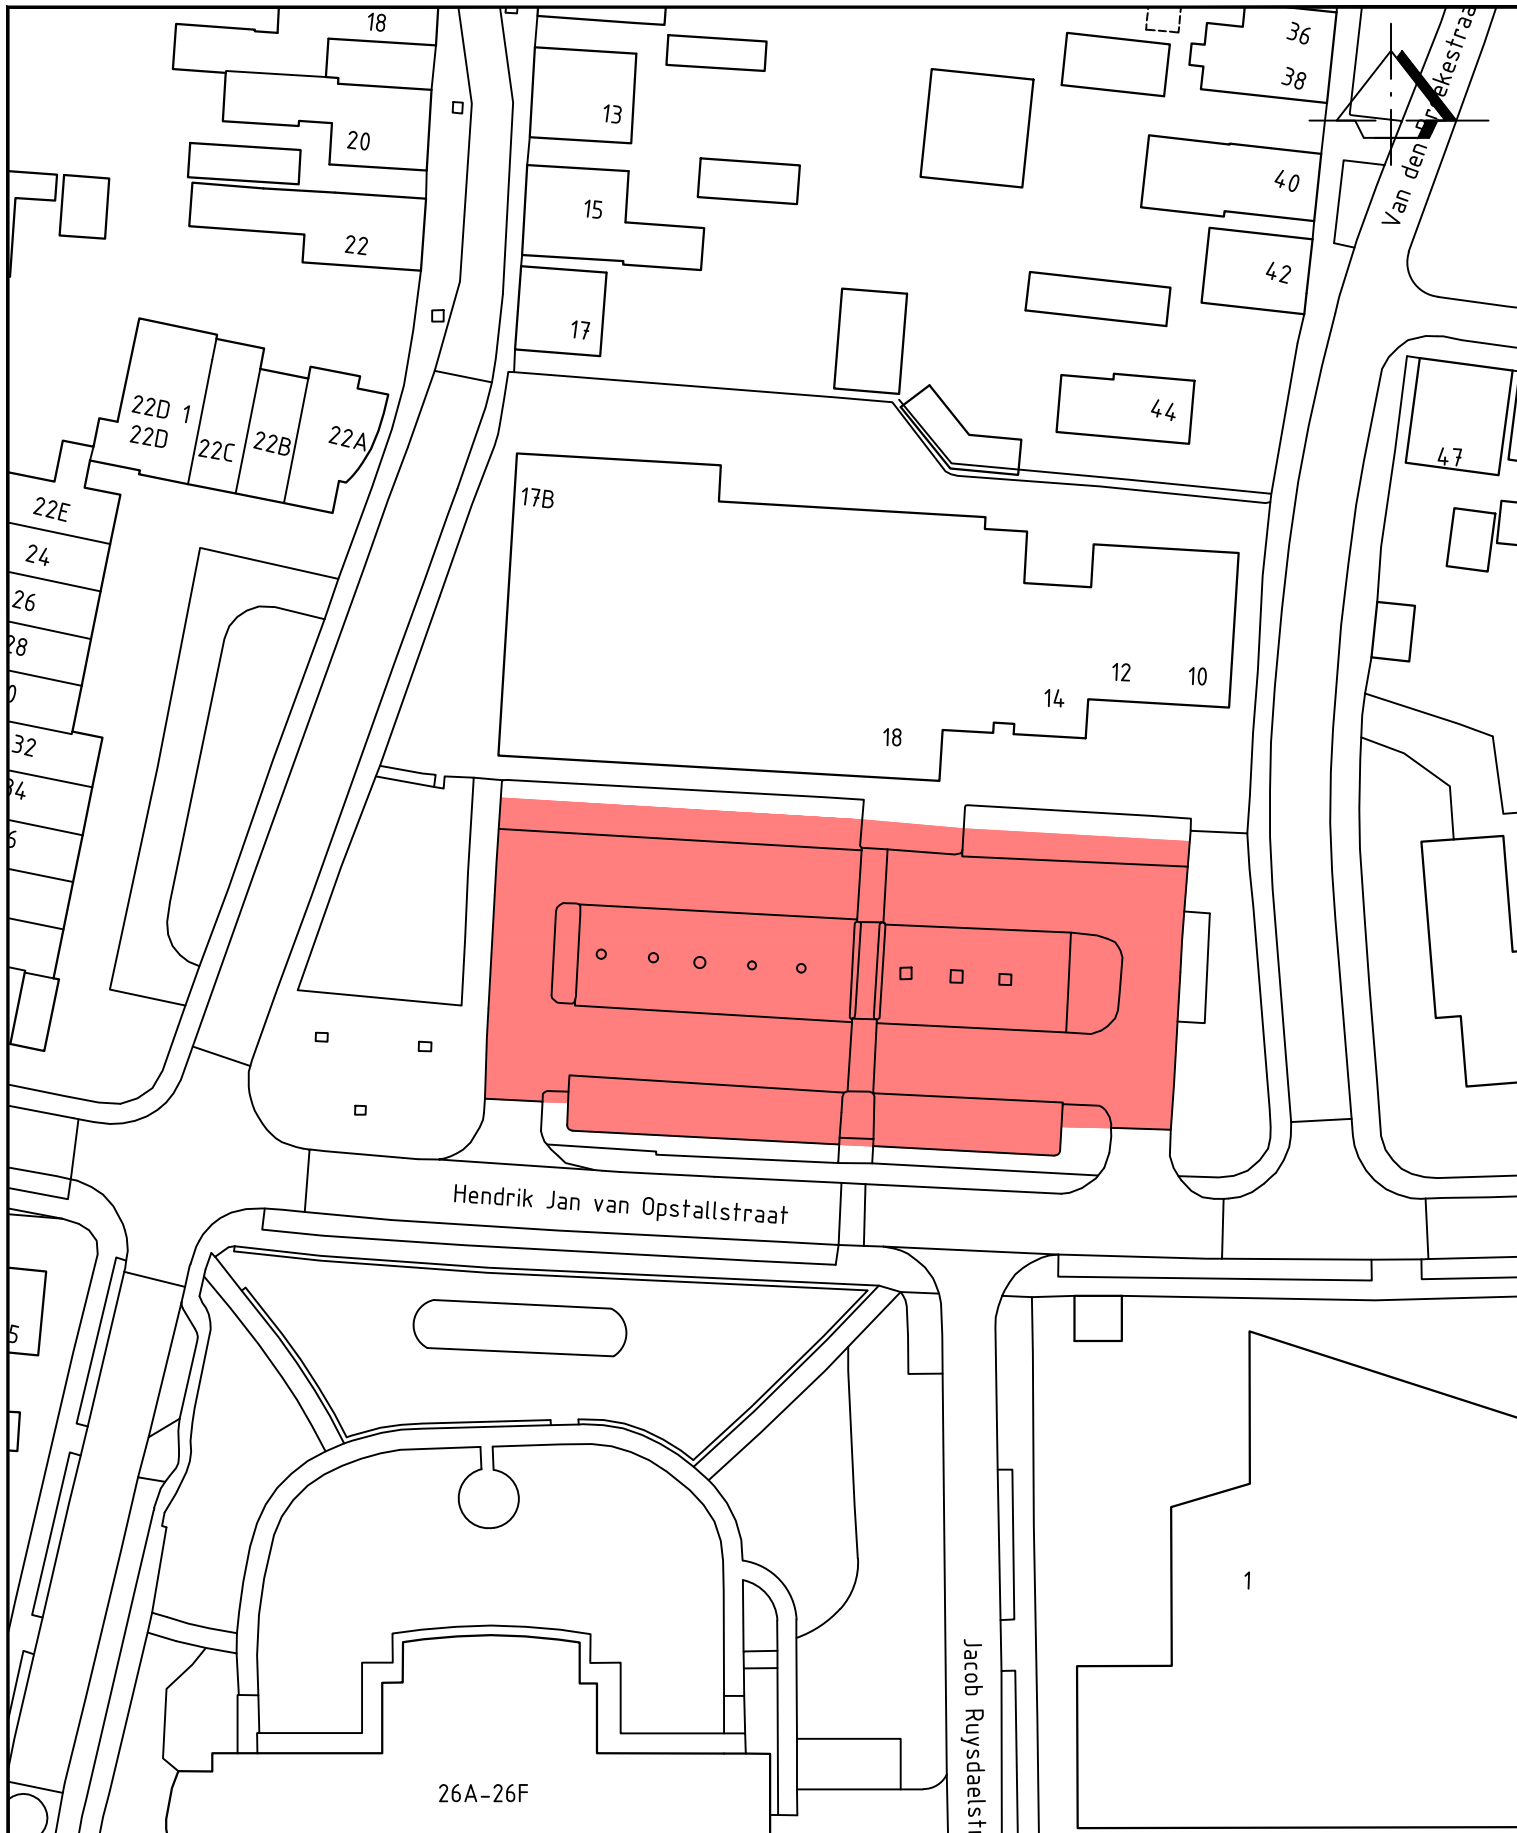

Standplaats Hogepad

gebied waarbinnen een standplaats ingenomen mag worden

FORMAAT: A4
 SCHAAL 1: 750
 BESTEKNo:
 BLADNo: 1/1

GEZIEN

GETEKEND	DATUM	AFDELING
H. Harbers	30-05-2018	RTO

Standplaats Hendrik Jan van Opstallstraat

 gebied waarbinnen een standplaats ingenomen mag worden

FORMAAT: A4
 SCHAAL 1: 750
 BESTEKNo:
 BLADNo: 1/1
 GEZIEN

GETEKEND	DATUM	AFDELING
H. Harbers	30-05-2018	RTO

Wijnand Zeeuwstraat D D

Standplaats Wijnand Zeeuwstraat

gebied waarbinnen een standplaats ingenomen mag worden

FORMAAT: A4
 SCHAAL 1: 750
 BESTEKNo:
 BLADNo: 1/1

GEZIEN

GETEKEND	DATUM	AFDELING
H. Harbers	30-05-2018	RTO

Standplaats parkeerplaats De Stroekeld

gebied waarbinnen een standplaats ingenomen mag worden

30-05-2018

AFDELING

RTO

Standplaats hoek Vennekesgaarden-Holterstraatweg

gebied waarbinnen een standplaats ingenomen mag worden

FORMAAT: A4
 SCHAAL 1: 750
 BESTEKNo:
 BLADNo: 1/1

GEZIEN

GETEKEND	DATUM	AFDELING
H. Harbers	30-05-2018	RTO