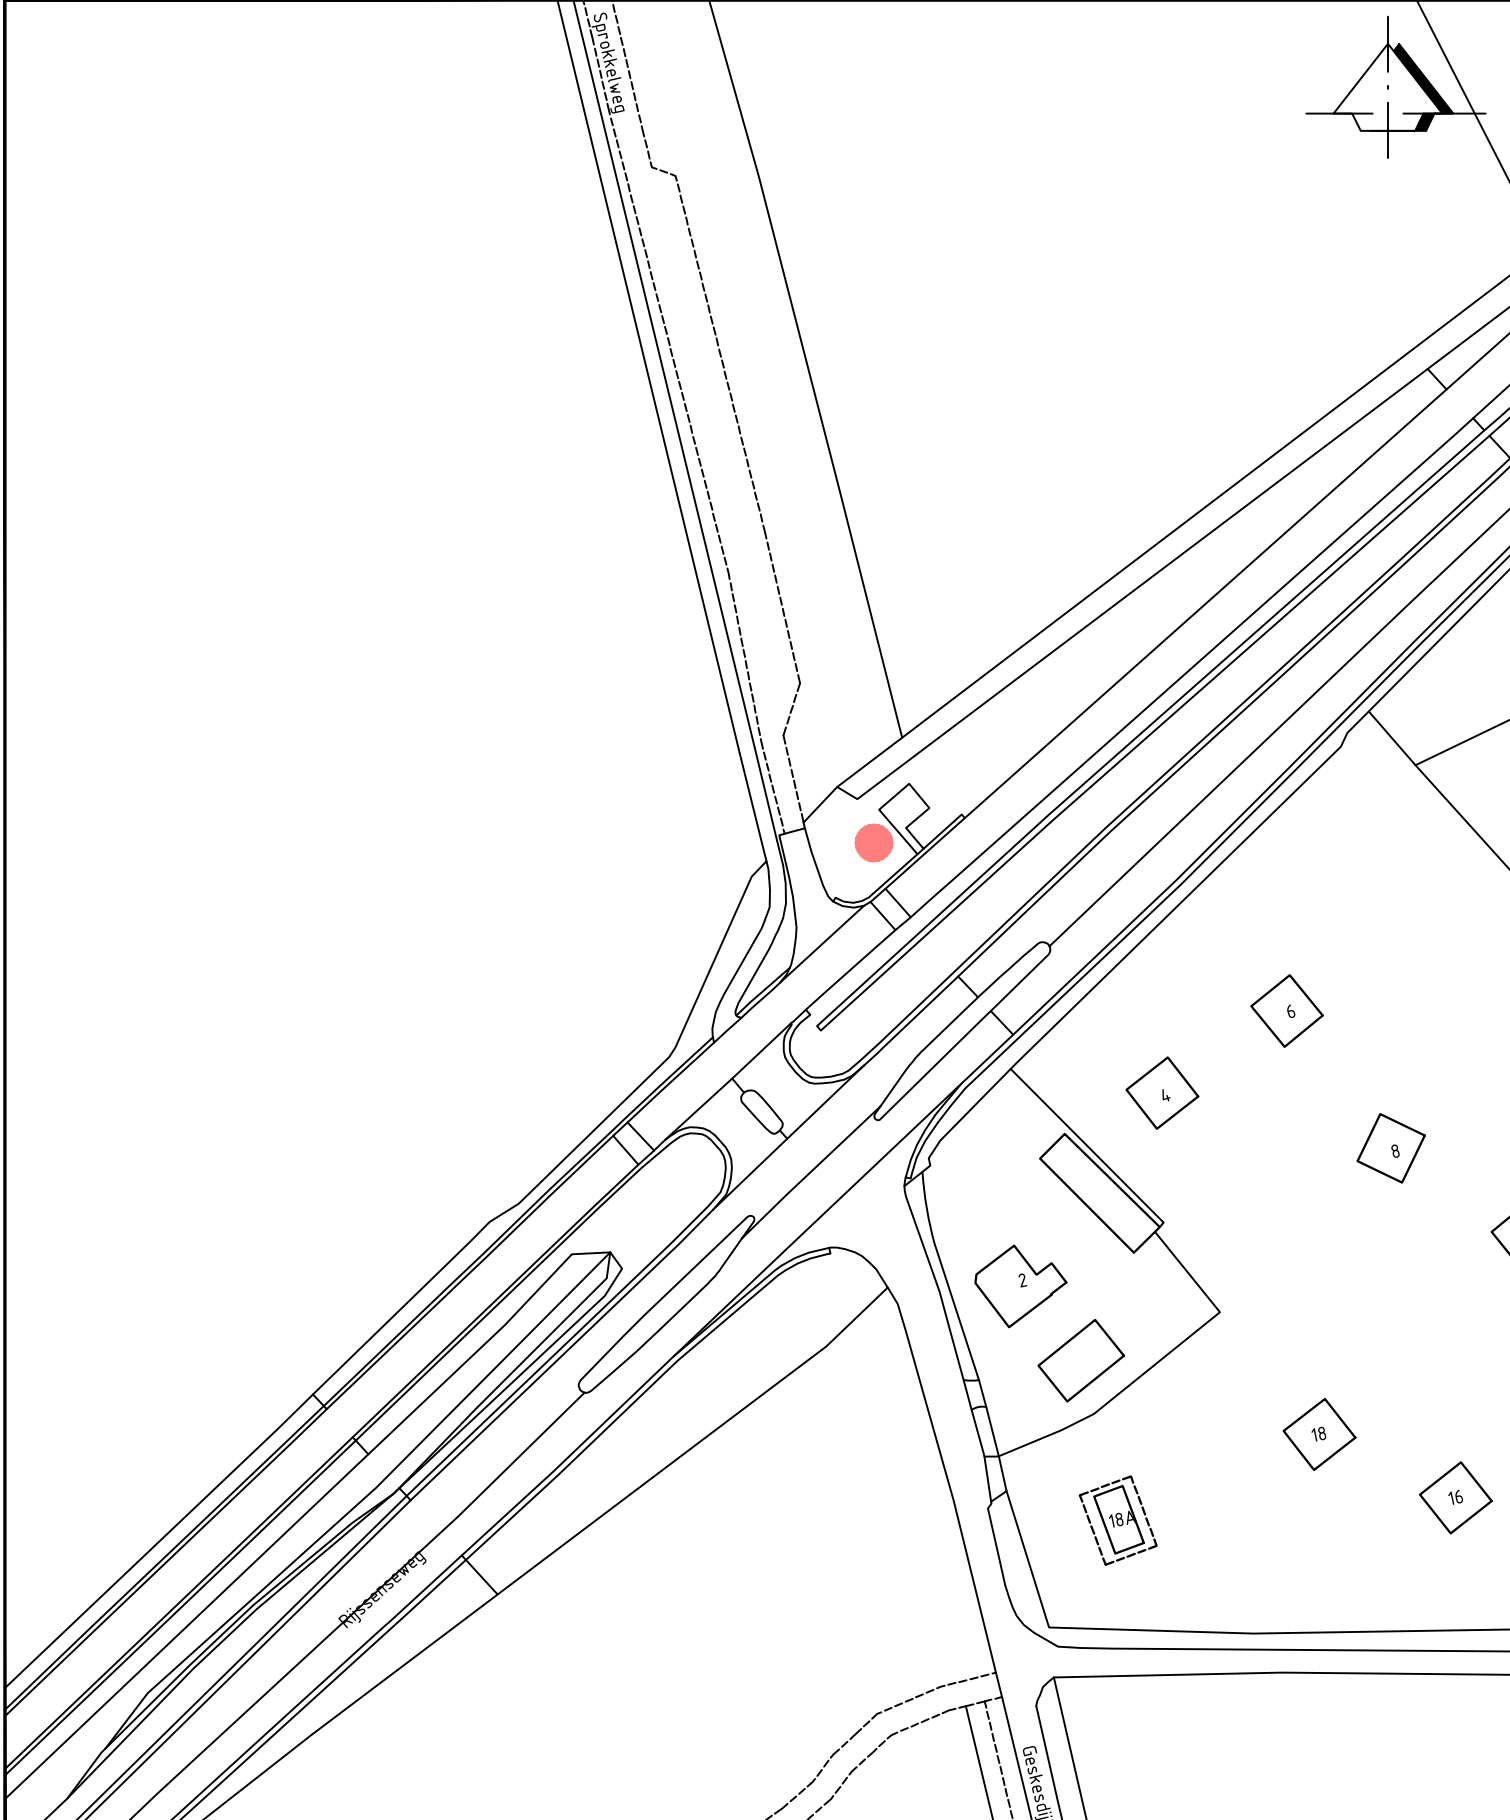

Standplaats Sprokkelweg

locatie standplaats

FORMAAT: A4
SCHAAL 1: 1000
BESTEKNo:
BLADNo: 1/1

GEZIEN

GETEKEND	DATUM	AFDELING
H. Harbers	30-05-2018	RTO