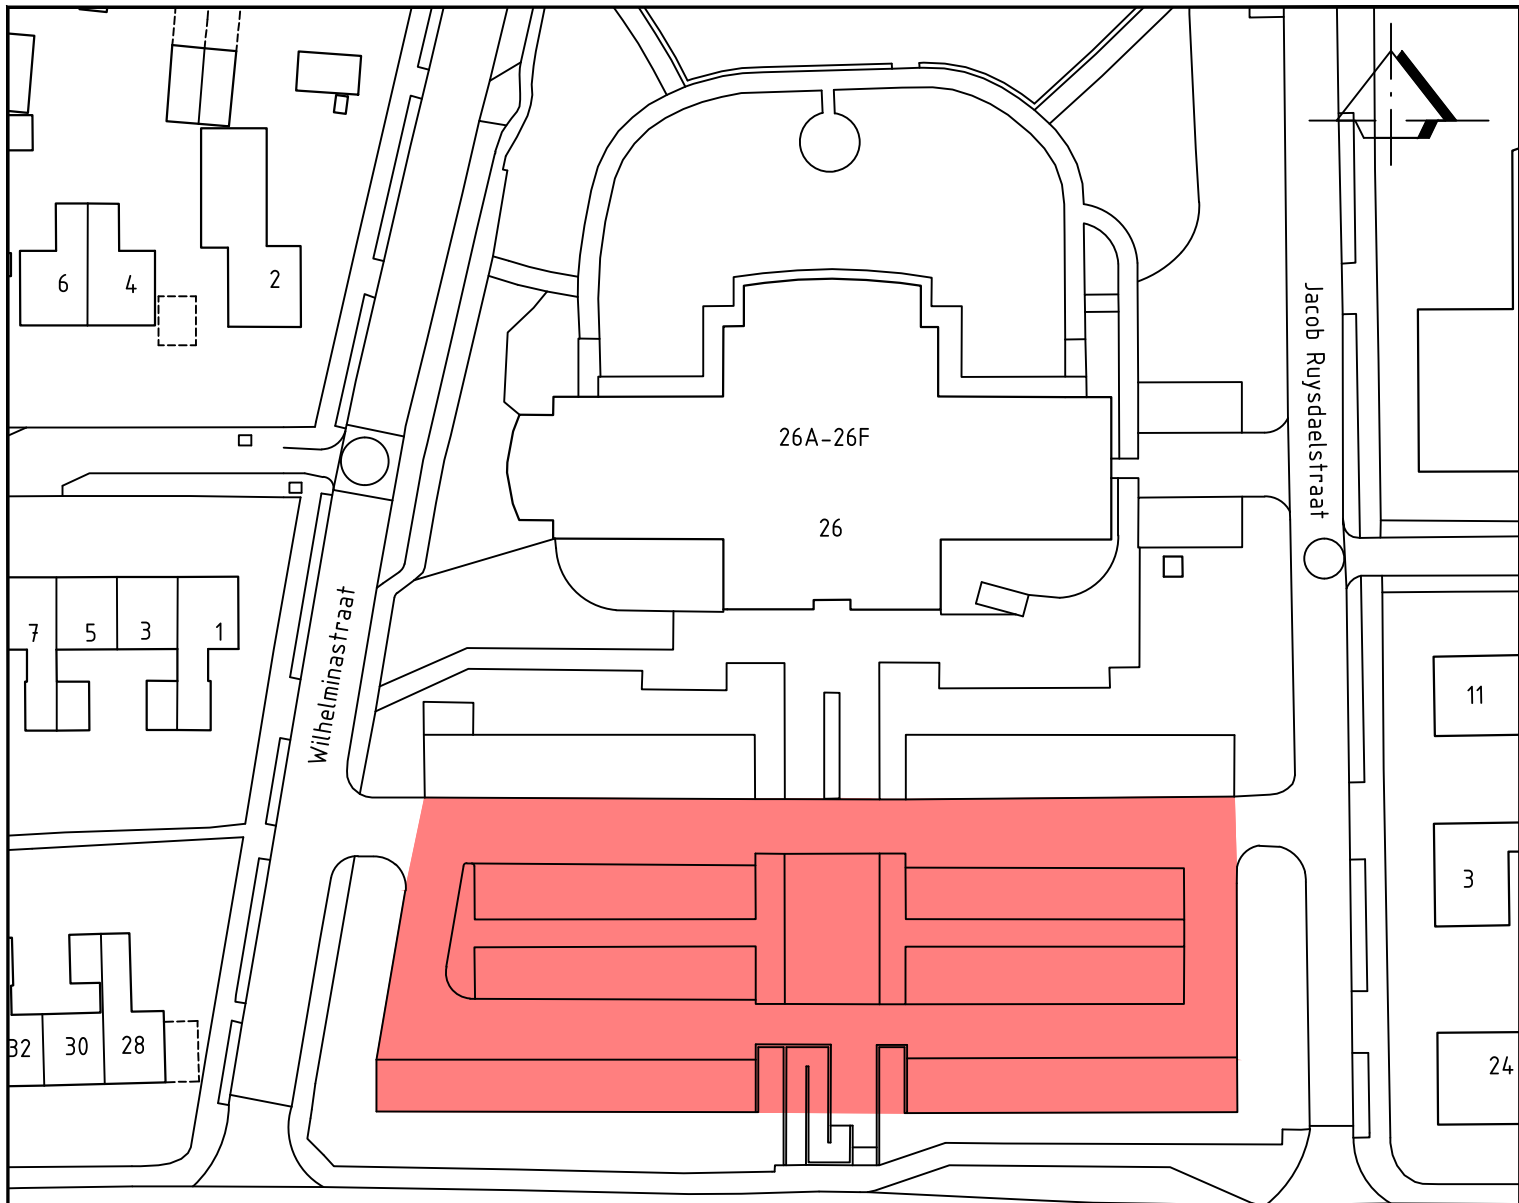

Standplaats Hogepad

gebied waarbinnen een standplaats ingenomen mag worden

FORMAAT: A4
 SCHAAL 1: 750
 BESTEKNo:
 BLADNo: 1/1

GEZIEN

GETEKEND	DATUM	AFDELING
H. Harbers	30-05-2018	RTO

Standplaats Hendrik Jan van Opstallstraat

 gebied waarbinnen een standplaats ingenomen mag worden

FORMAAT: A4
 SCHAAL 1: 750
 BESTEKNo:
 BLADNo: 1/1
 GEZIEN

GETEKEND	DATUM	AFDELING
H. Harbers	30-05-2018	RTO

Wijnand Zeeuwstraat D D

Standplaats Wijnand Zeeuwstraat

gebied waarbinnen een standplaats ingenomen mag worden

FORMAAT: A4
 SCHAAL 1: 750
 BESTEKNo:
 BLADNo: 1/1

GEZIEN

GETEKEND	DATUM	AFDELING
H. Harbers	30-05-2018	RTO

Standplaats parkeerplaats De Stroekeld

gebied waarbinnen een standplaats ingenomen mag worden

30-05-2018

AFDELING

RTO

Standplaats hoek Vennekesgaarden-Holterstraatweg

gebied waarbinnen een standplaats ingenomen mag worden

FORMAAT: A4
 SCHAAL 1: 750
 BESTEKNo:
 BLADNo: 1/1

GEZIEN

GETEKEND	DATUM	AFDELING
H. Harbers	30-05-2018	RTO