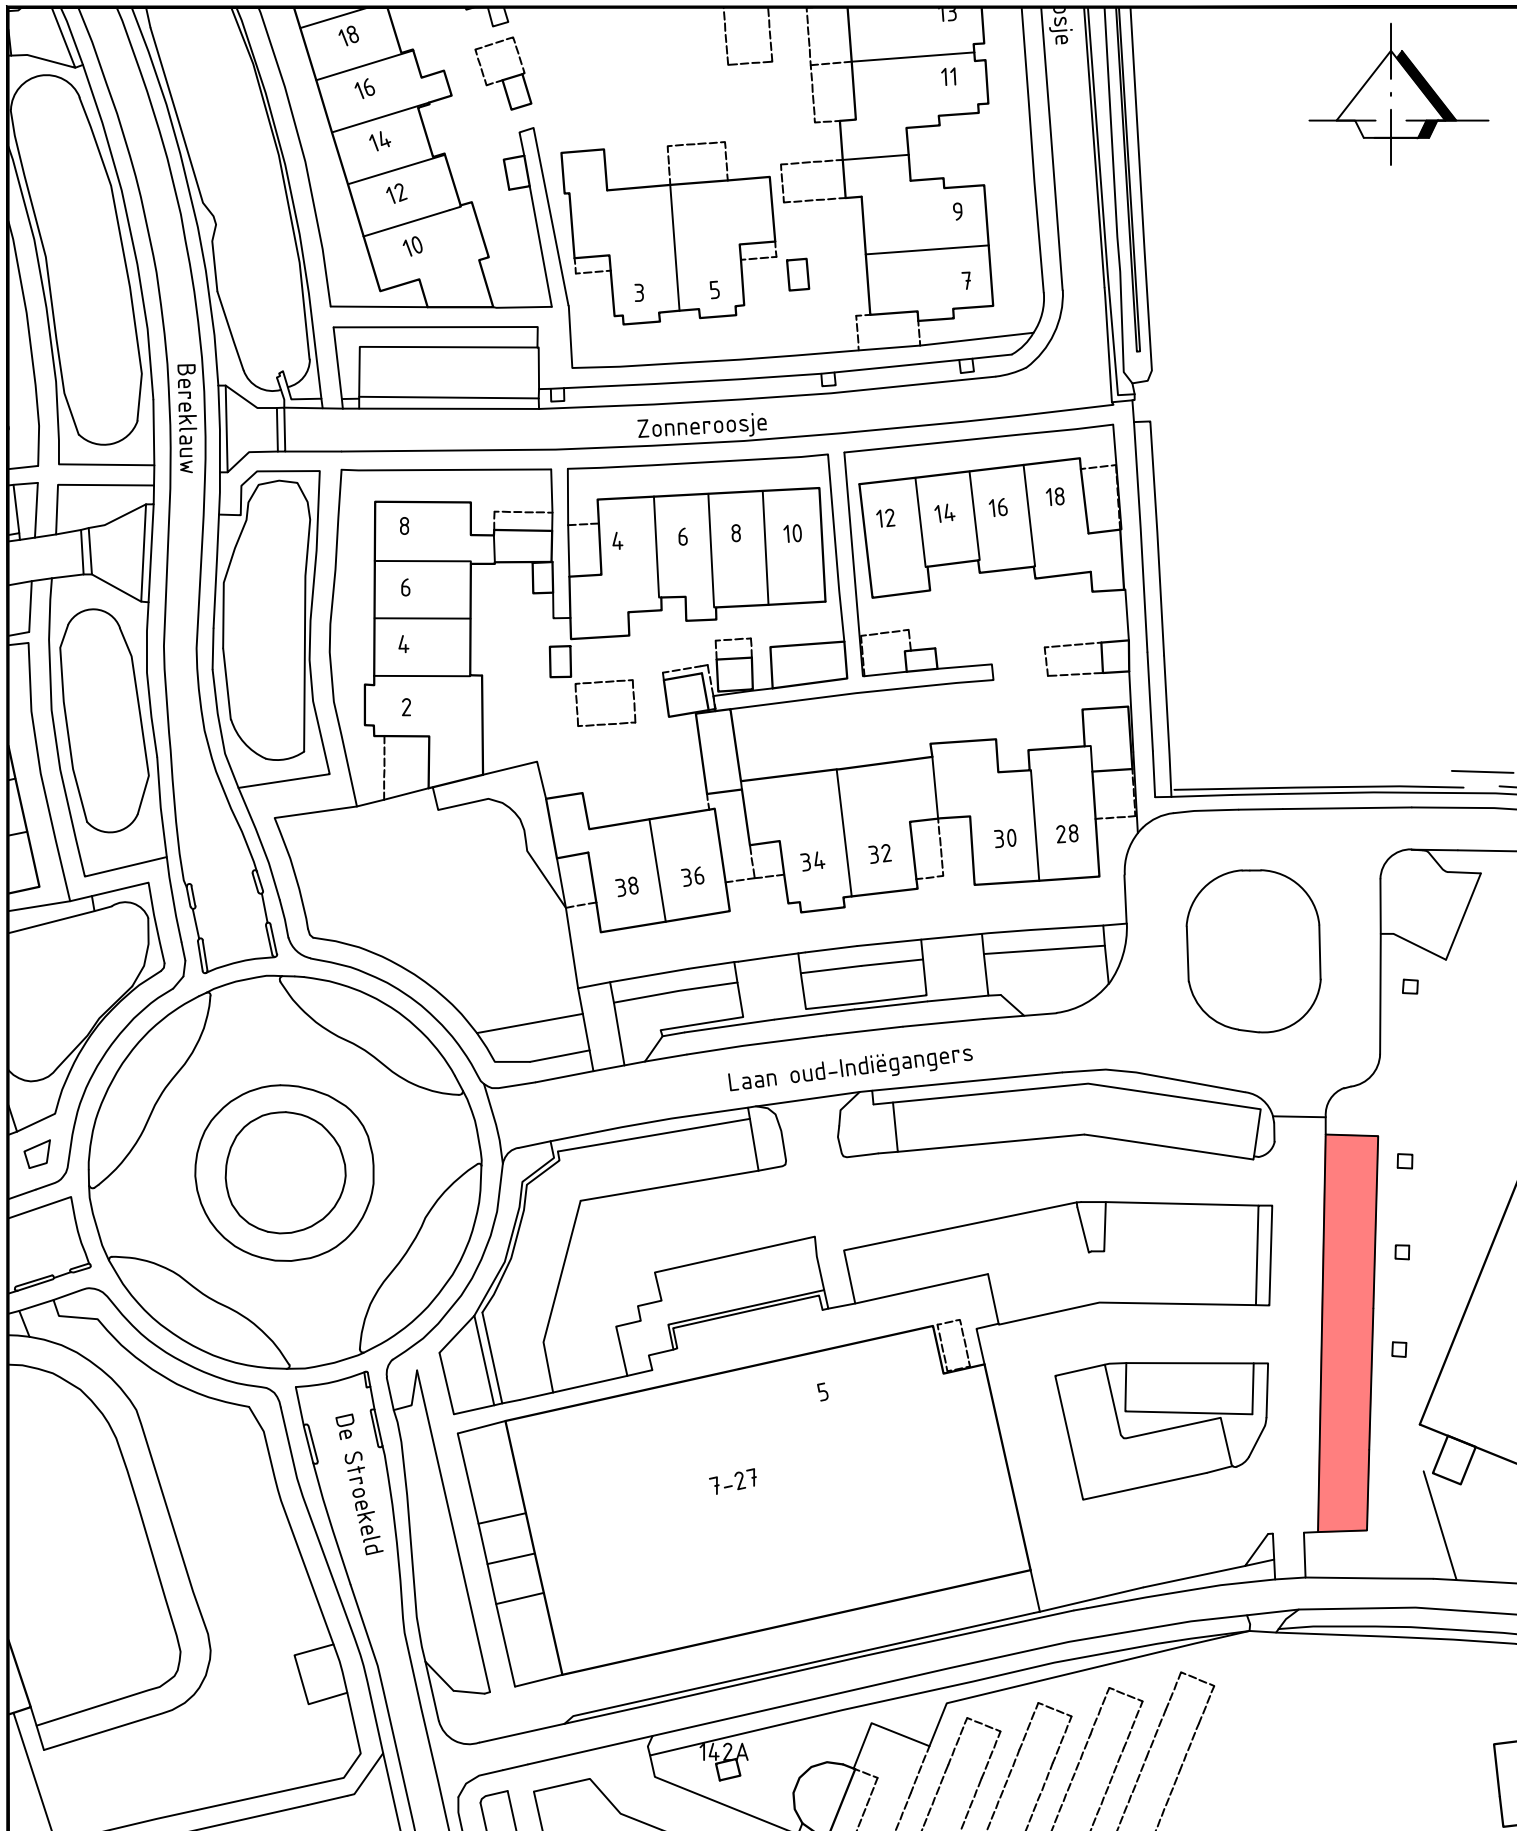

 gebied waarbinnen een standplaats ingenomen mag worden

FORMAAT: A4
 SCHAAL 1: 750
 BESTEKNo:
 BLADNo: 1/1
 GEZIEN

GETEKEND	DATUM	AFDELING
H. Harbers	30-05-2018	RTO

Wijnand Zeeuwstraat D D

Standplaats Wijnand Zeeuwstraat

gebied waarbinnen een standplaats ingenomen mag worden

FORMAAT: A4
 SCHAAL 1: 750
 BESTEKNo:
 BLADNo: 1/1

GEZIEN

GETEKEND	DATUM	AFDELING
H. Harbers	30-05-2018	RTO

Standplaats parkeerplaats De Stroekeld

gebied waarbinnen een standplaats ingenomen mag worden

30-05-2018

AFDELING

RTO

Standplaats hoek Vennekesgaarden-Holterstraatweg

gebied waarbinnen een standplaats ingenomen mag worden

FORMAAT: A4
 SCHAAL 1: 750
 BESTEKNo:
 BLADNo: 1/1

GEZIEN

GETEKEND	DATUM	AFDELING
H. Harbers	30-05-2018	RTO