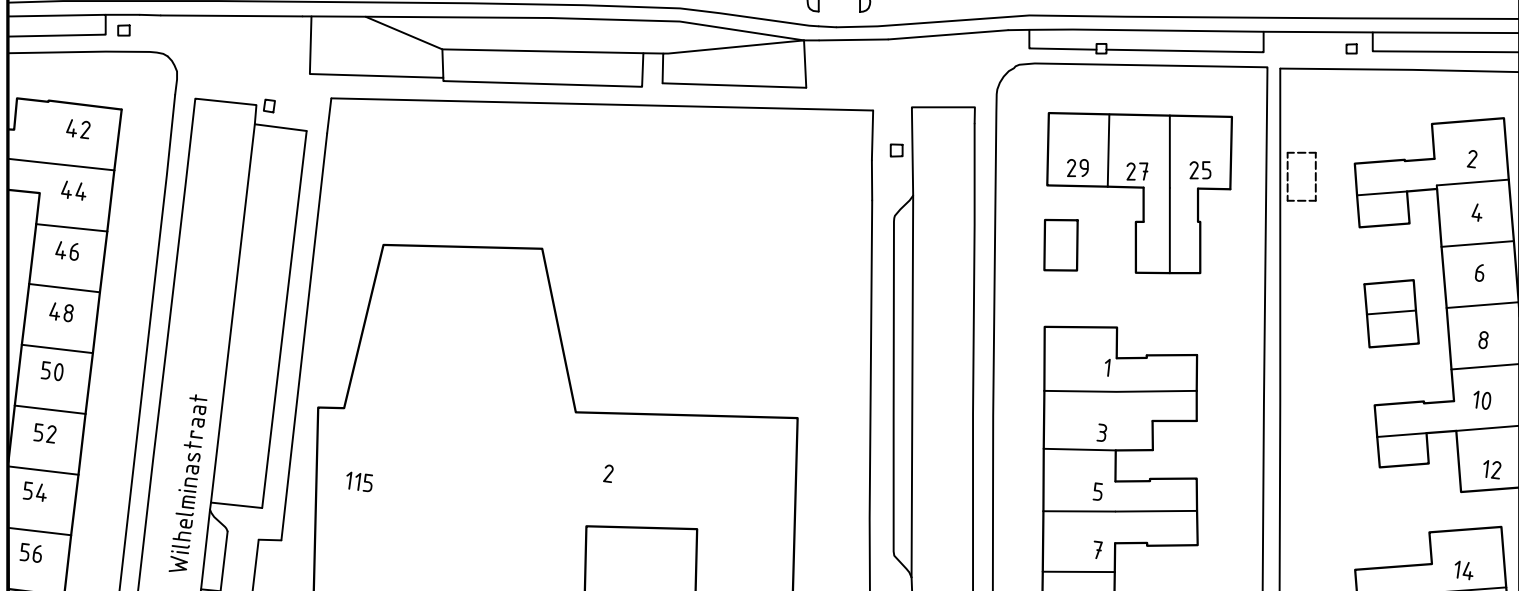

 gebied waarbinnen een standplaats ingenomen mag worden

FORMAAT: A4
 SCHAAL 1: 750
 BESTEKNo:
 BLADNo: 1/1
 GEZIEN

GETEKEND	DATUM	AFDELING
H. Harbers	30-05-2018	RTO

Wijnand Zeeuwstraat D D

Standplaats Wijnand Zeeuwstraat

gebied waarbinnen een standplaats ingenomen mag worden

FORMAAT: A4
 SCHAAL 1: 750
 BESTEKNo:
 BLADNo: 1/1

GEZIEN

GETEKEND	DATUM	AFDELING
H. Harbers	30-05-2018	RTO

Standplaats parkeerplaats De Stroekeld

gebied waarbinnen een standplaats ingenomen mag worden

30-05-2018

AFDELING

RTO

Standplaats hoek Vennekesgaarden-Holterstraatweg

gebied waarbinnen een standplaats ingenomen mag worden

FORMAAT: A4
 SCHAAL 1: 750
 BESTEKNo:
 BLADNo: 1/1

GEZIEN

GETEKEND	DATUM	AFDELING
H. Harbers	30-05-2018	RTO