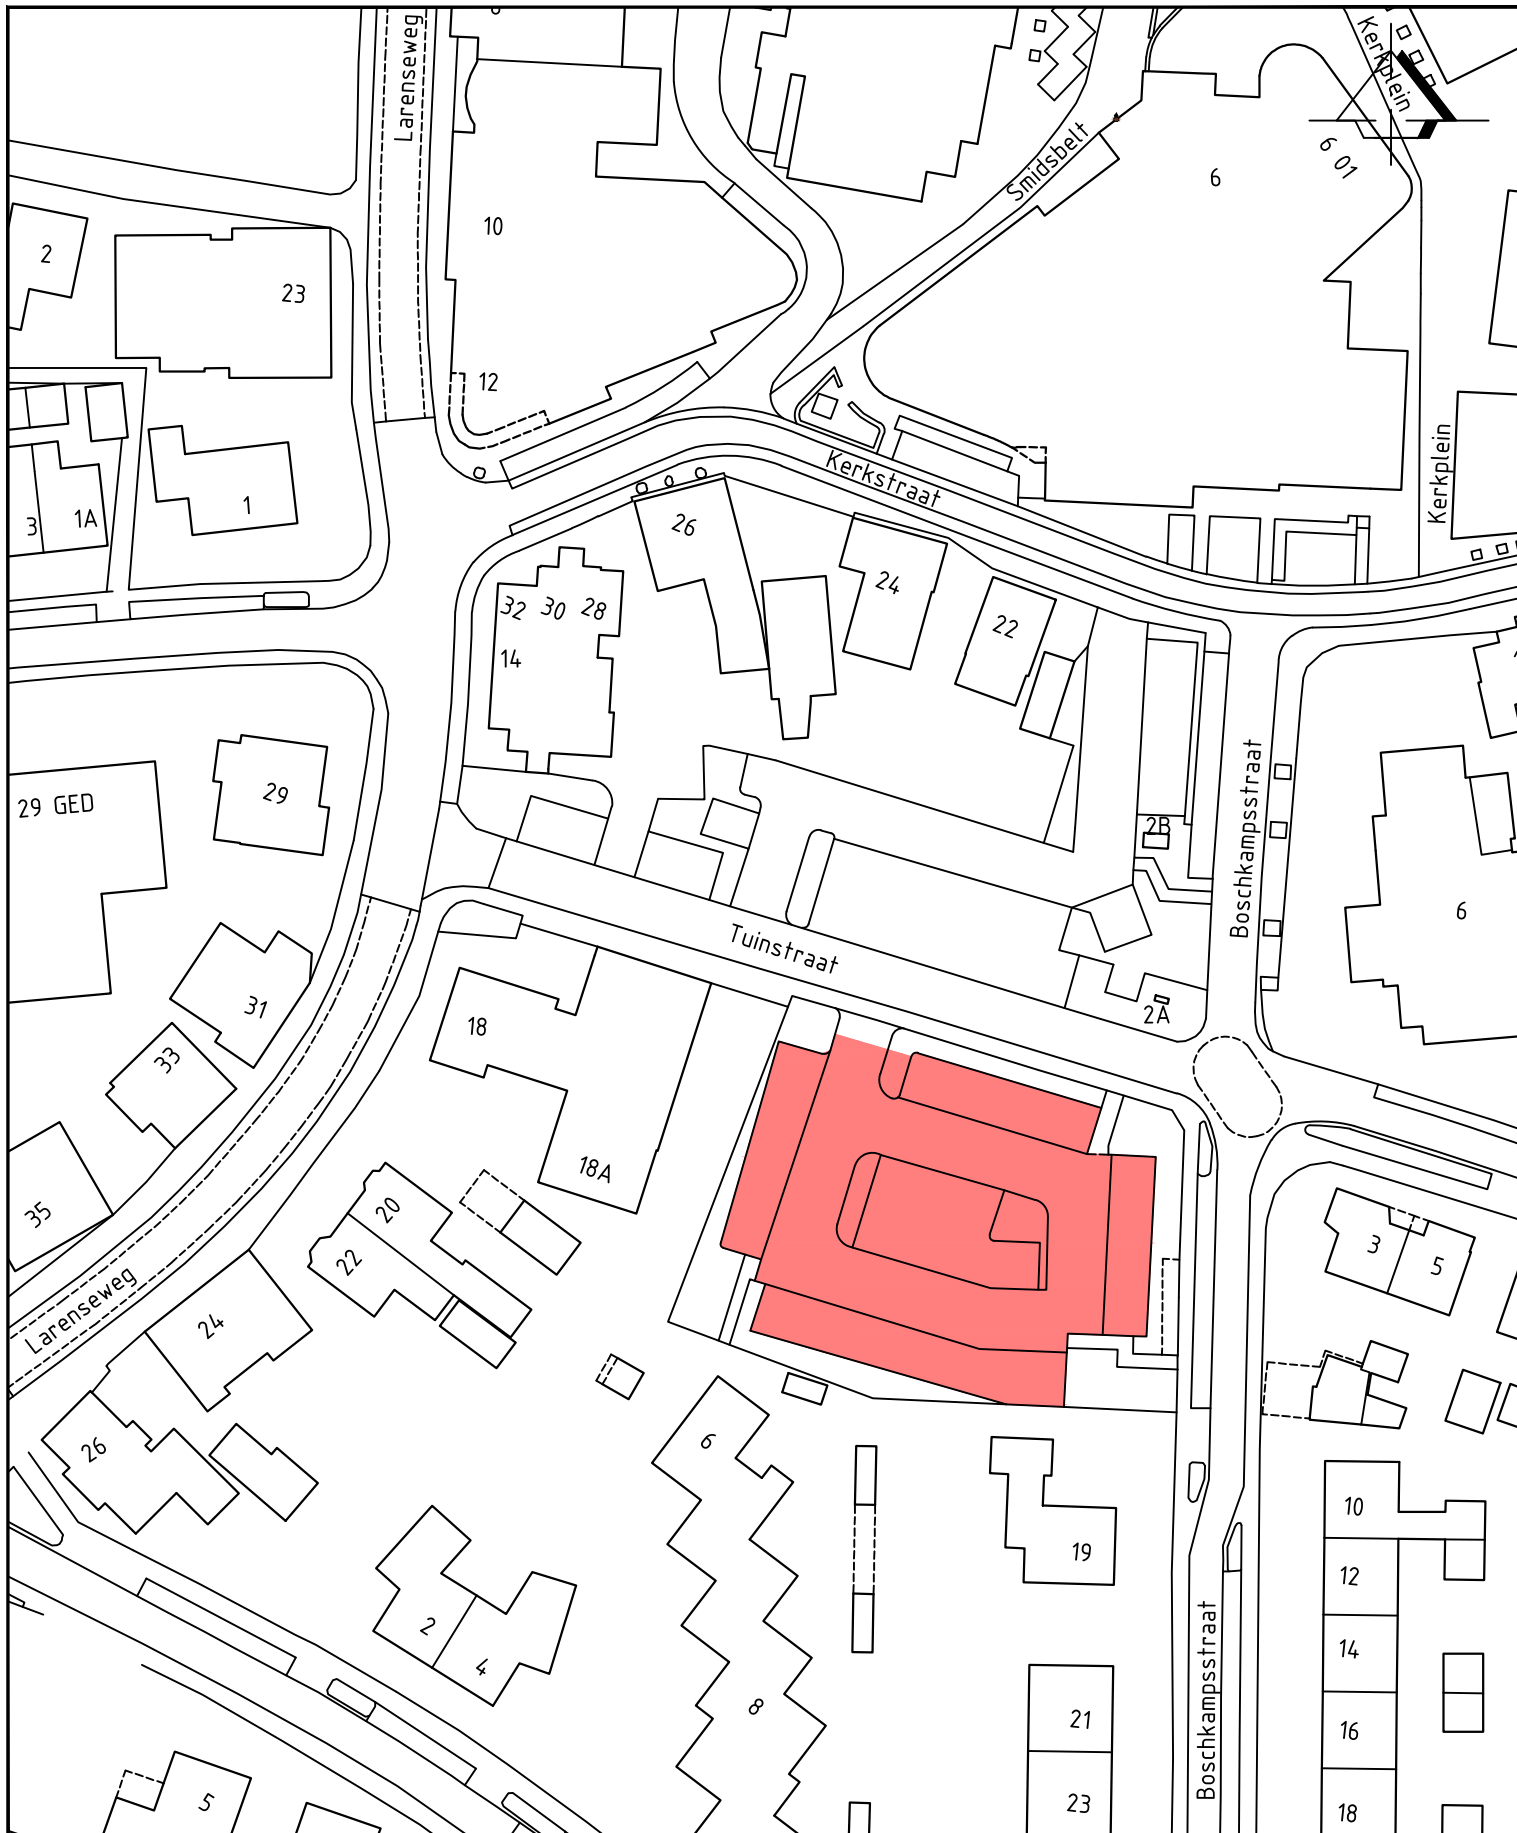

Standplaats Kalfstermansweide

gebied waarbinnen een standplaats ingenomen mag worden

FORMAAT: A4
 SCHAAL 1: 750
 BESTEKNo:
 BLADNo: 1/1

GEZIEN

GETEKEND	DATUM	AFDELING
H. Harbers	30-05-2018	RTO

Standplaats parkeerplaats Tuinstraat