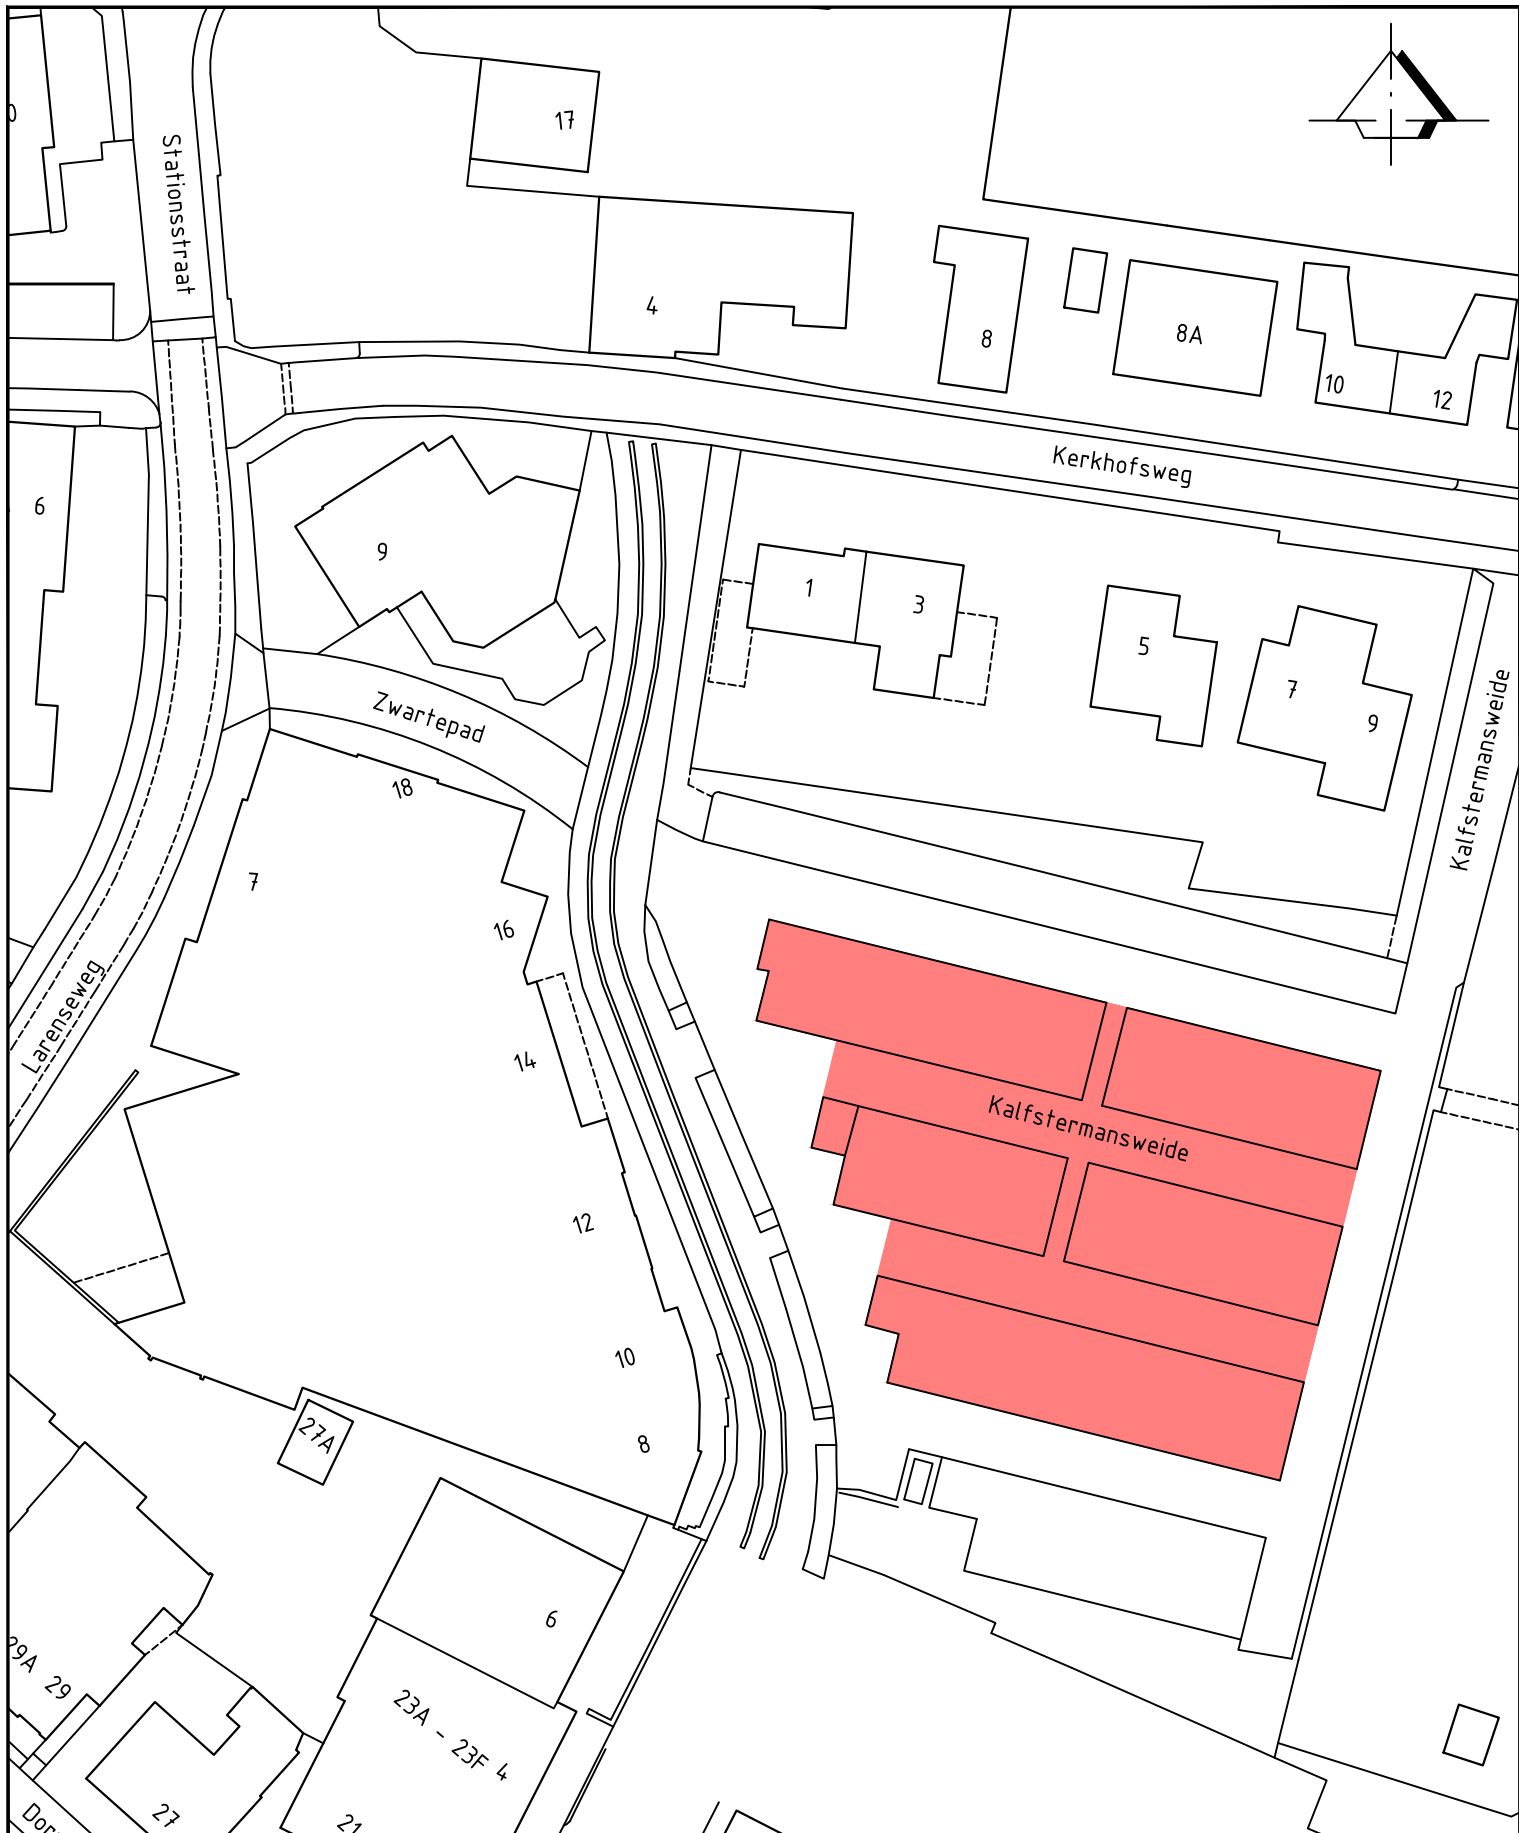

30-05-2018

AFDELING

RTO

Standplaats hoek Vennekesgaarden-Holterstraatweg

gebied waarbinnen een standplaats ingenomen mag worden

FORMAAT: A4
 SCHAAL 1: 750
 BESTEKNo:
 BLADNo: 1/1

GEZIEN

GETEKEND	DATUM	AFDELING
H. Harbers	30-05-2018	RTO

Standplaats Kalfstermansweide

gebied waarbinnen een standplaats ingenomen mag worden

FORMAAT: A4
 SCHAAL 1: 750
 BESTEKNo:
 BLADNo: 1/1

GEZIEN

GETEKEND	DATUM	AFDELING
H. Harbers	30-05-2018	RTO

Standplaats parkeerplaats Tuinstraat