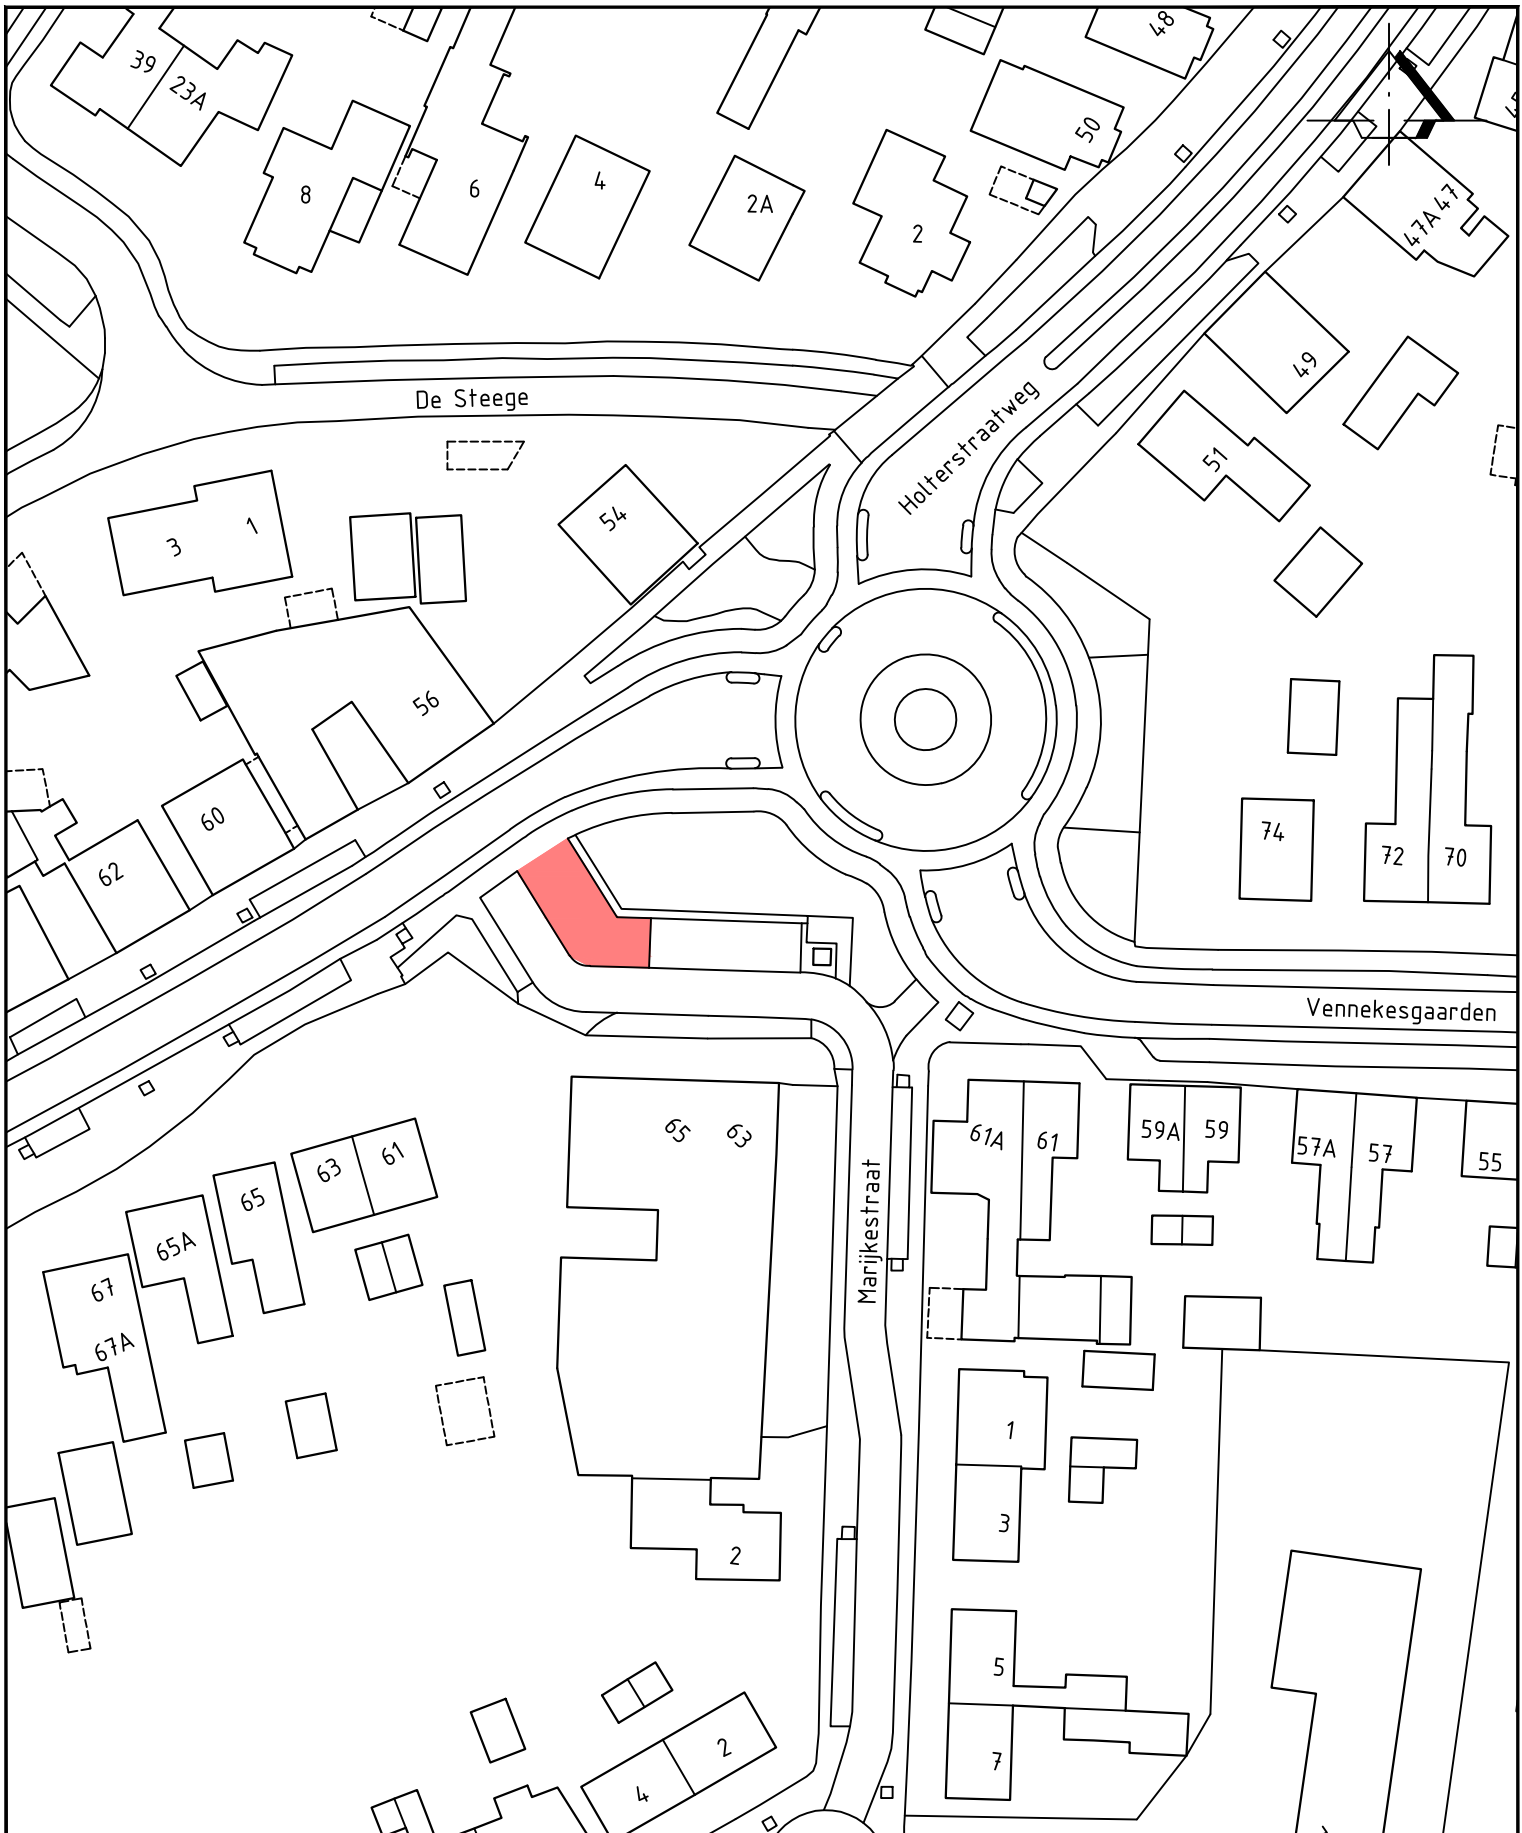

30-05-2018

AFDELING

RTO

Standplaats hoek Vennekesgaarden-Holterstraatweg

gebied waarbinnen een standplaats ingenomen mag worden

FORMAAT: A4
 SCHAAL 1: 750
 BESTEKNo:
 BLADNo: 1/1

GEZIEN

GETEKEND	DATUM	AFDELING
H. Harbers	30-05-2018	RTO