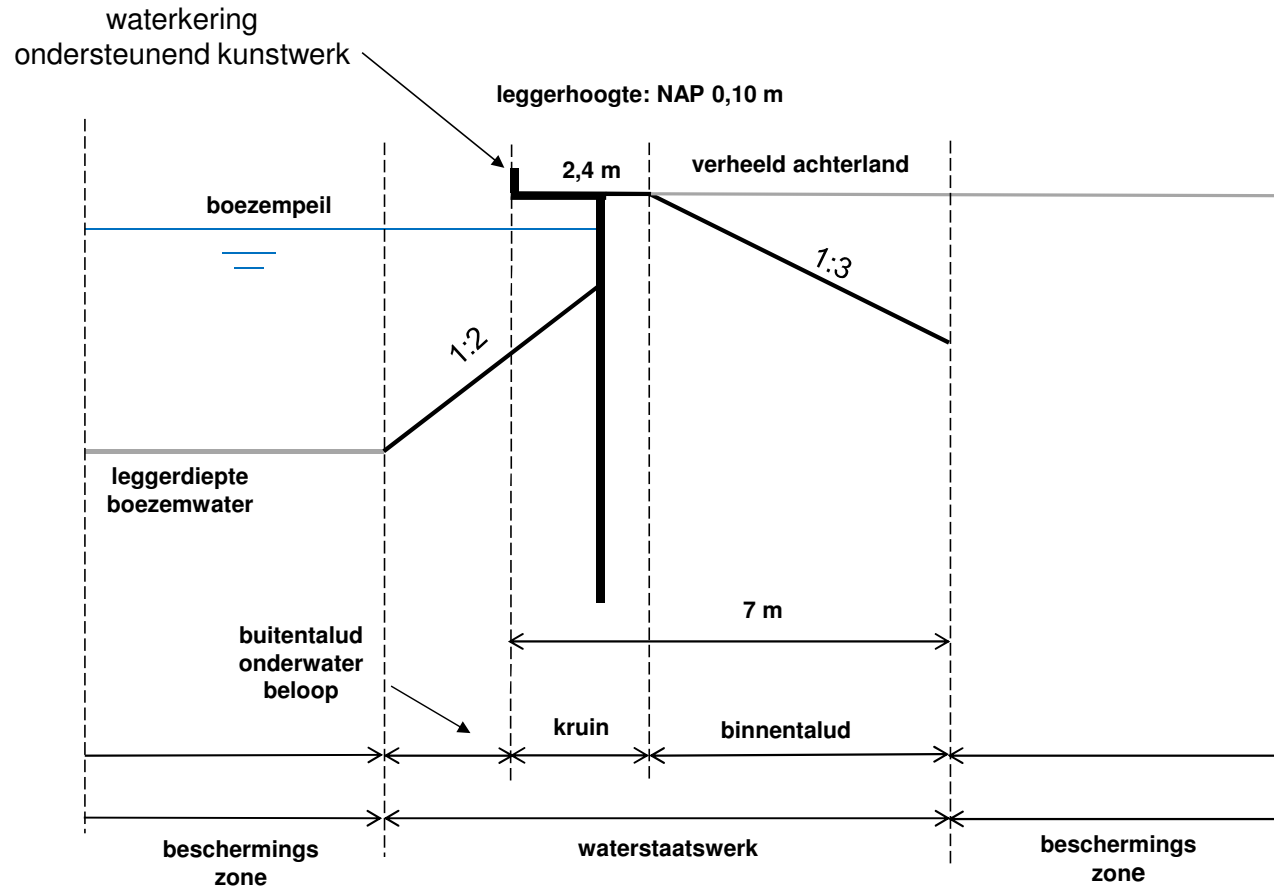

Leggerprofiel 164

Voor begrenzing van waterstaatswerk en beschermingszones; zie leggerkaart.

— leggerprofiel
— behoort niet tot leggerprofiel

 Delfland	Postbus 3061 2601 DB Delft		Telefoon : (015) 260 81 08		www.hhdelfland.nl twitter.com/hhdelfland	
	Leggerprofielen Regionale Waterkeringen					
Formaat : A4	Programma : Stevige Dijken		Datum : 22-1-2019			
Schaal :	Getekend :		Revisie datum :			
			Tekeningnummer :			