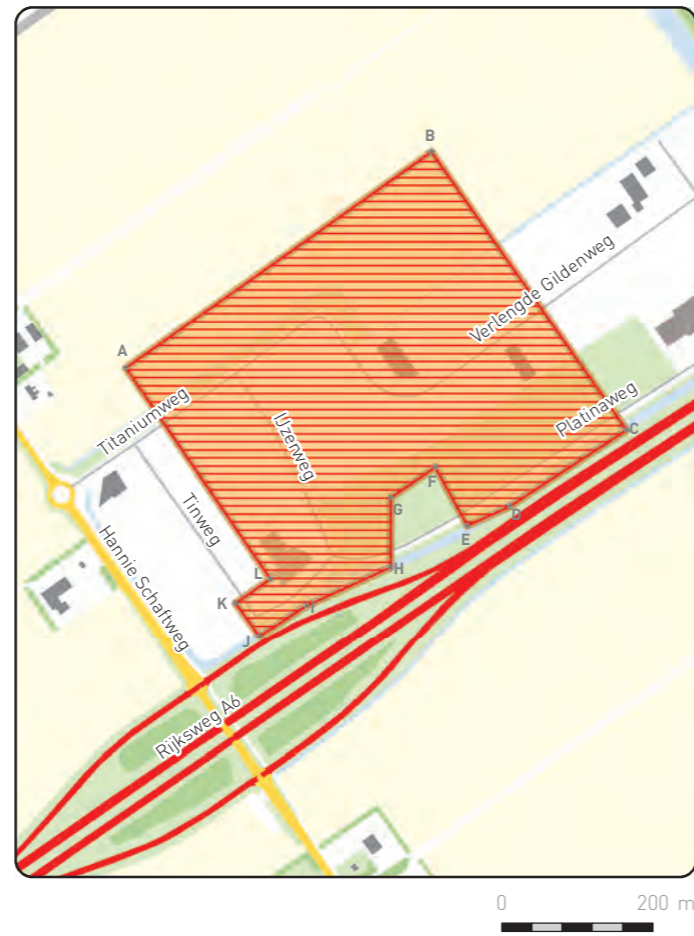

1. SCHEEPSWRAK (G35) - CREIL

2. PREHISTORISCH VISWEREN (J97) - EMMELOORD

3. SCHEEPSWRAK (J68) - DRONTEN

TOP-10 ARCHEOLOGISCHE LOCATIES

-  Top-10 Archeologische locaties
-  Beschermingszone
-  Provinciegrens

4. PREHISTORISCHE NEDERZETTINGEN ZENIT 1 EN 2 - ALMERE

5. PREHISTORISCHE NEDERZETTING 'DE BULT' - ALMERE

6. MIDDELEEUWS ARKEMHEEN EN KOGGE (OZ35 - OZ36) - ZEEWOLDE