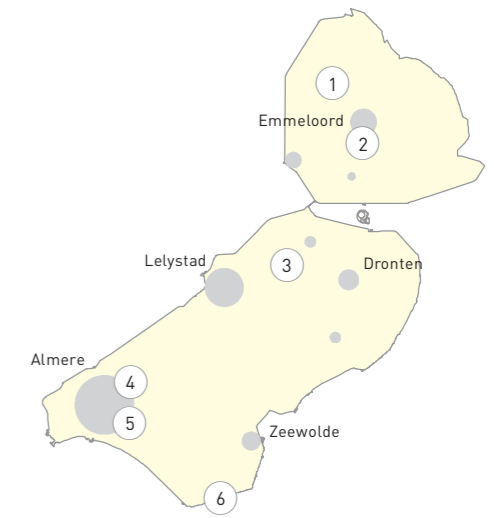

1. SCHEEPSWRAK (G35) - CREIL

2. PREHISTORISCH VISWEREN (J97) - EMMELOORD

3. SCHEEPSWRAK (J68) - DRONTEN

TOP-10 ARCHEOLOGISCHE LOCATIES

-  Top-10 Archeologische locaties
-  Beschermingszone
-  Provinciegrens

4. PREHISTORISCHE NEDERZETTINGEN ZENIT 1 EN 2 - ALMERE

5. PREHISTORISCHE NEDERZETTING 'DE BULT' - ALMERE

6. MIDDELEEUWS ARKEMHEEN EN KOGGE (OZ35 - OZ36) - ZEEWOLDE