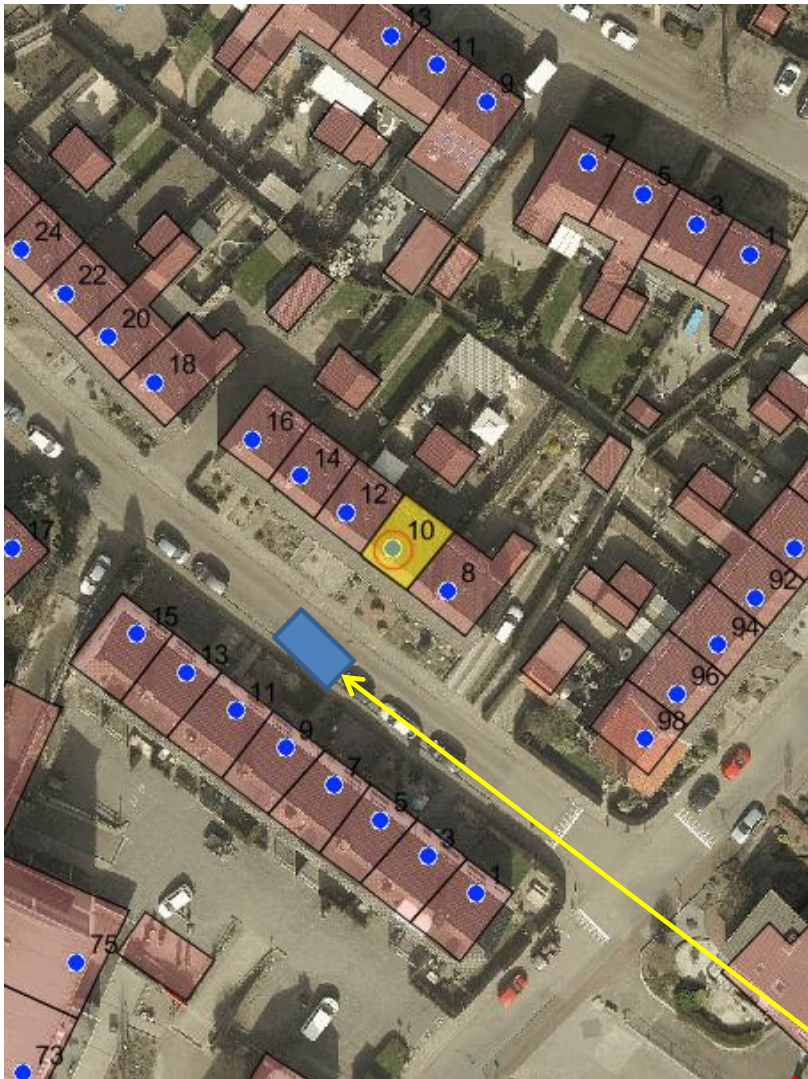

Bebordingsplan Minder validen parkeerplaats (GPP) op kenteken t.b.v. Frankenstraat 10

PM

GPP verkeersbord E06 met kenteken tegen beukenhaag

positie parkeerplaats en bord