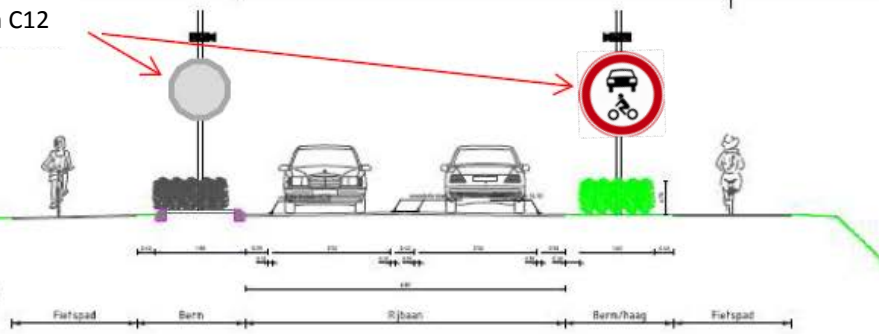

Plaatsen borden C12

Doorsnede A - A
Schaal 1:50

Borden C12 (RVV 1990)
met onderbord:

ma-vrij
7-9h
16-18h
uitgezonderd
Ontheffinghouders
en lijnbussen

Bebording bewonersvriendelijke afsluiting
(knip) Griftdijk – Griftdijk Noord
tekening 12 juni 2017 -02