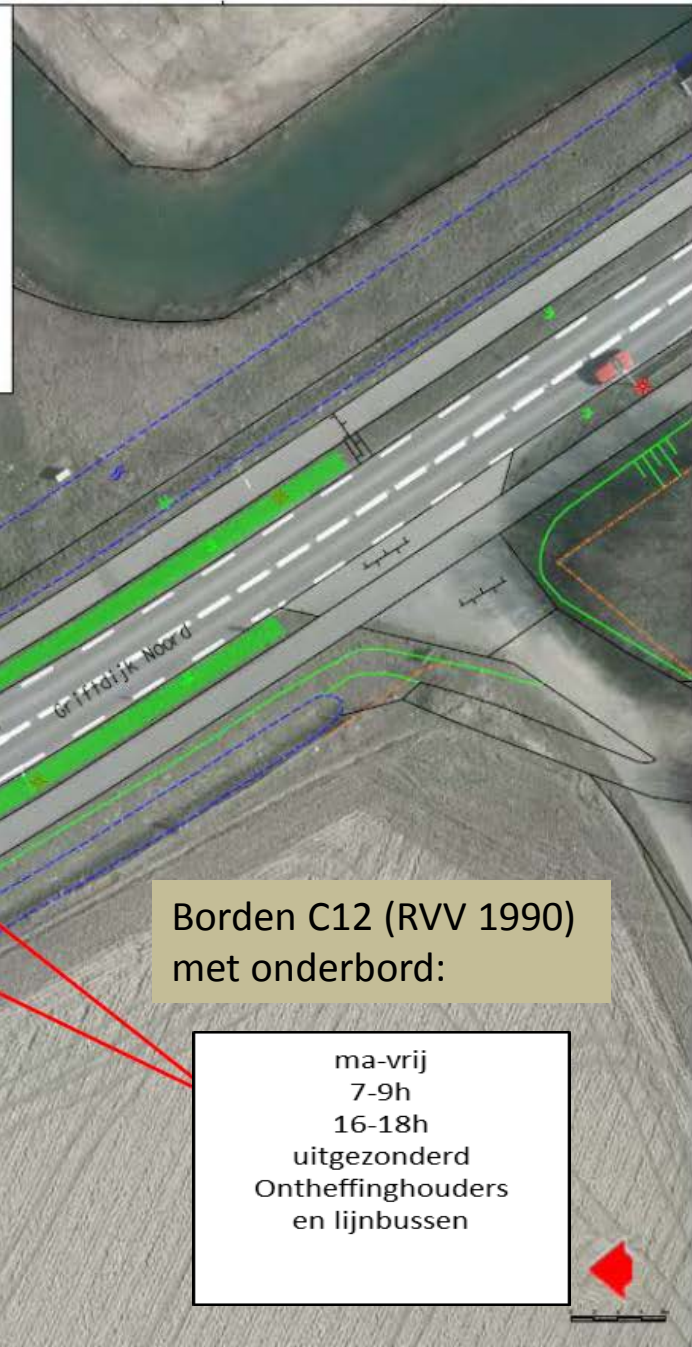

Plaatsen borden C12

Doorsnede A - A
Schaal 1:50

Borden C12 (RVV 1990)
met onderbord:

ma-vrij
7-9h
16-18h
uitgezonderd
Ontheffinghouders
en lijnbussen

Bebording bewonersvriendelijke afsluiting
(knip) Griftdijk – Griftdijk Noord
tekening 12 juni 2017 -02