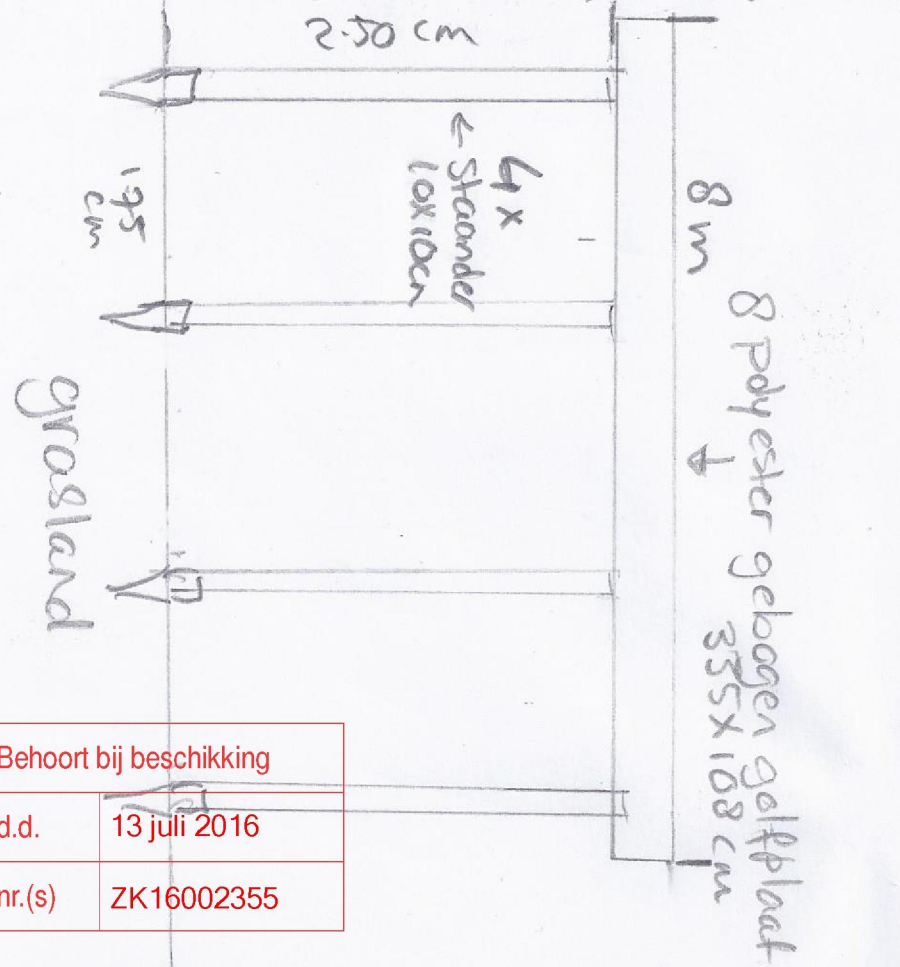

Buiten zitplek

Vooraanzicht

Zij aanzicht

* alles wordt bevestigd met houtdraadbouten

Behoort bij beschikking	
d.d.	13 juli 2016
nr.(s)	ZK16002355