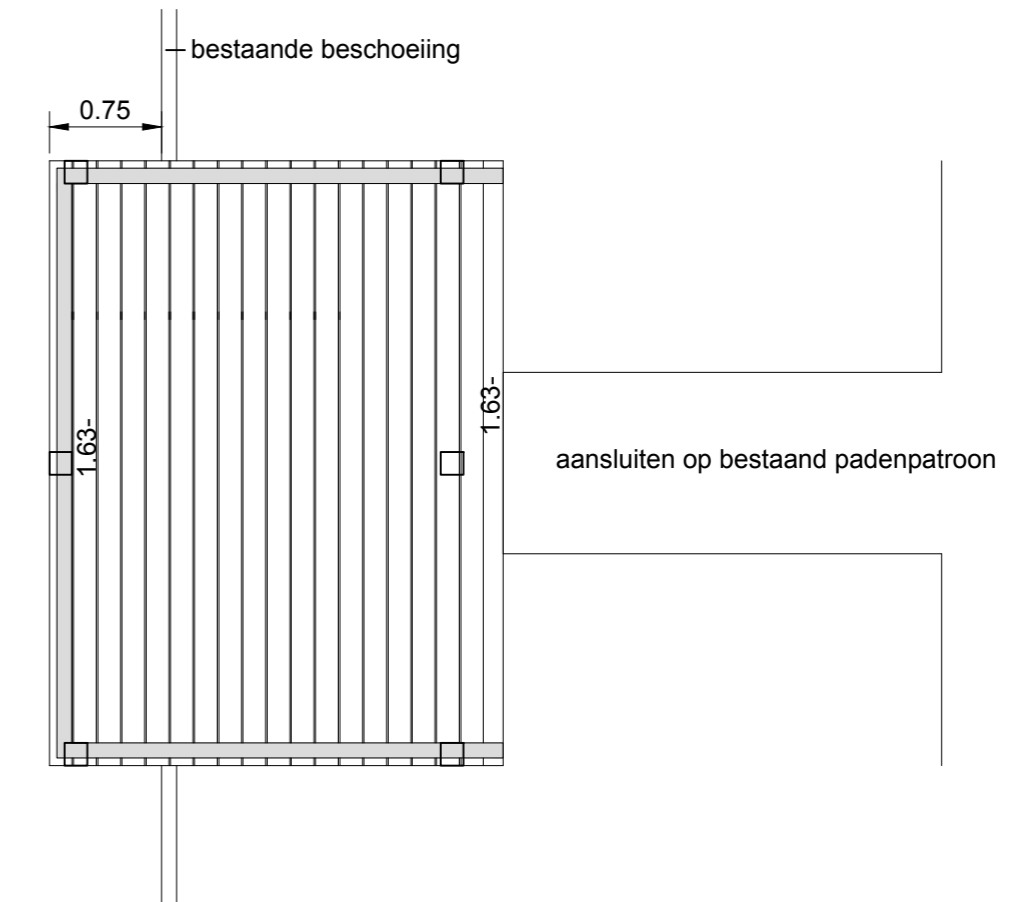

Vlonder B (1x)

Doorsnede grote vlonder

schaal 1:50

Bovenaanzicht grote vlonder

schaal 1:50

Vlonder C (3x)

Doorsnede kleine vlonder

schaal 1:50

Bovenaanzicht kleine vlonder

schaal 1:50

alle maten in meters (tenzij anders aangegeven)
alle hoogtes in meters t.o.v. NAP
alle maten in het werk te controleren

Materiaal vlonders:
* staanders, liggers, dekdelen allemaal in gerecycled kunststof, kleur grijs