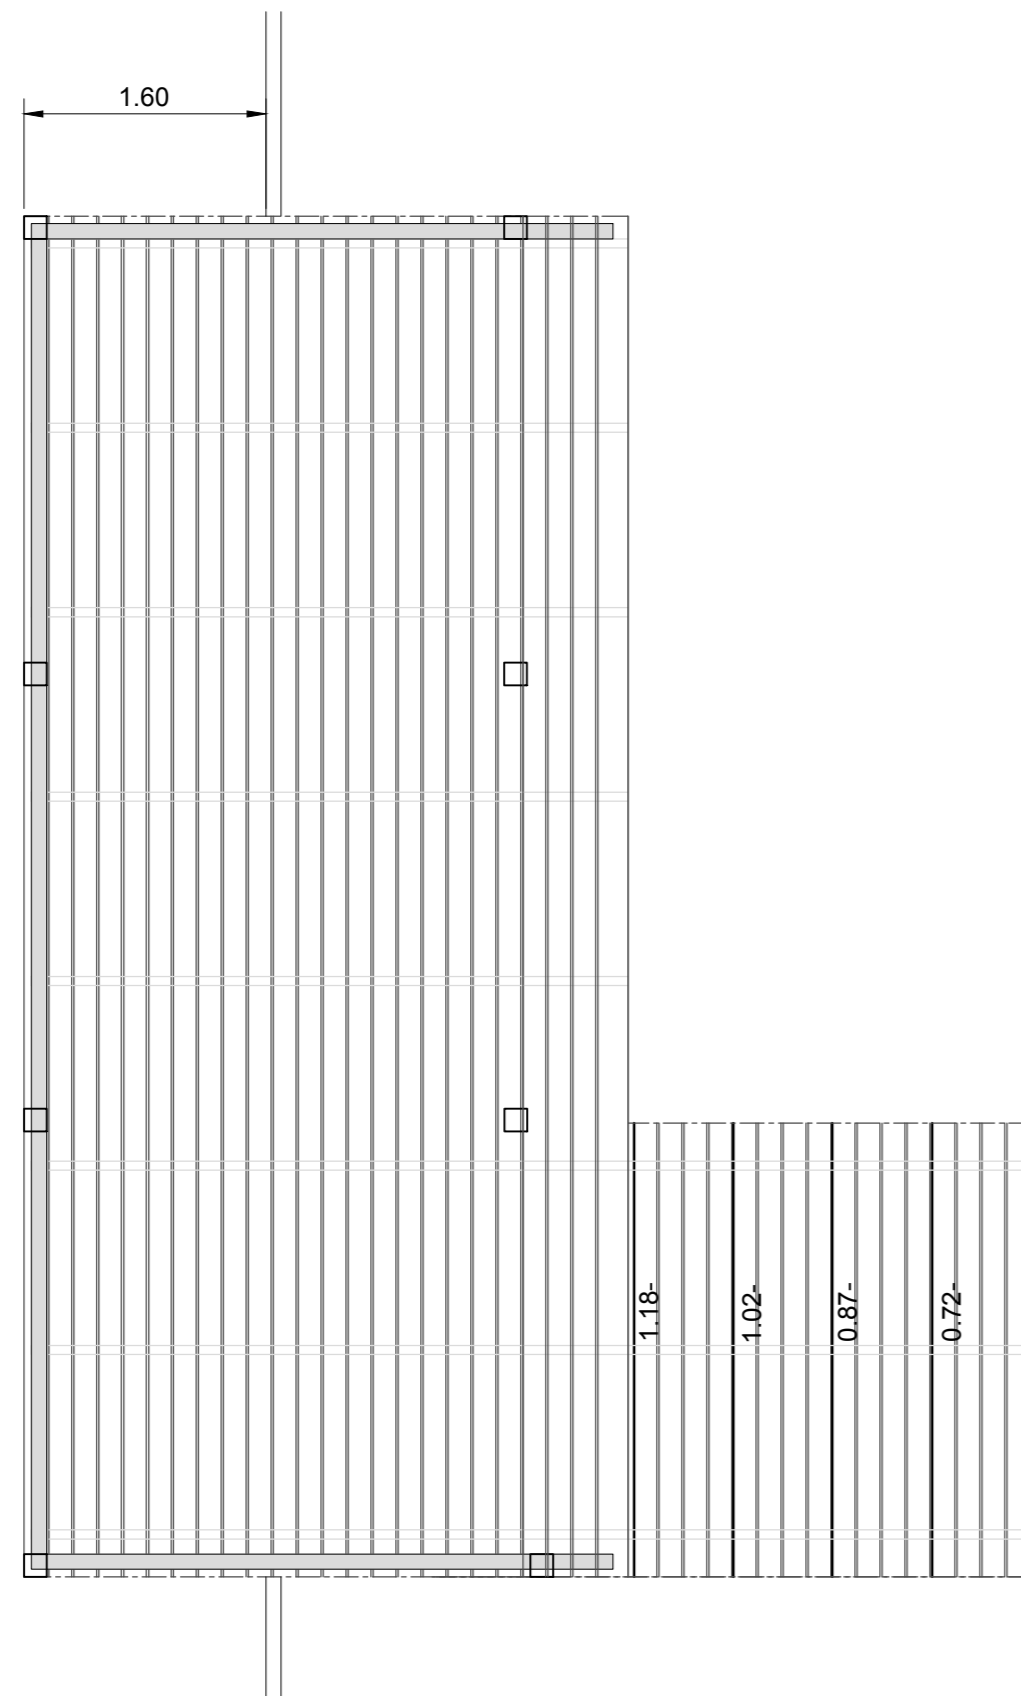

Vlonder B (1x)

Doorsnede grote vlonder

schaal 1:50

Bovenaanzicht grote vlonder

schaal 1:50

Vlonder C (3x)

Doorsnede kleine vlonder

schaal 1:50

Bovenaanzicht kleine vlonder

schaal 1:50

alle maten in meters (tenzij anders aangegeven)
alle hoogtes in meters t.o.v. NAP
alle maten in het werk te controleren

Materiaal vlonders:
* staanders, liggers, dekdelen allemaal in gerecycled kunststof, kleur grijs