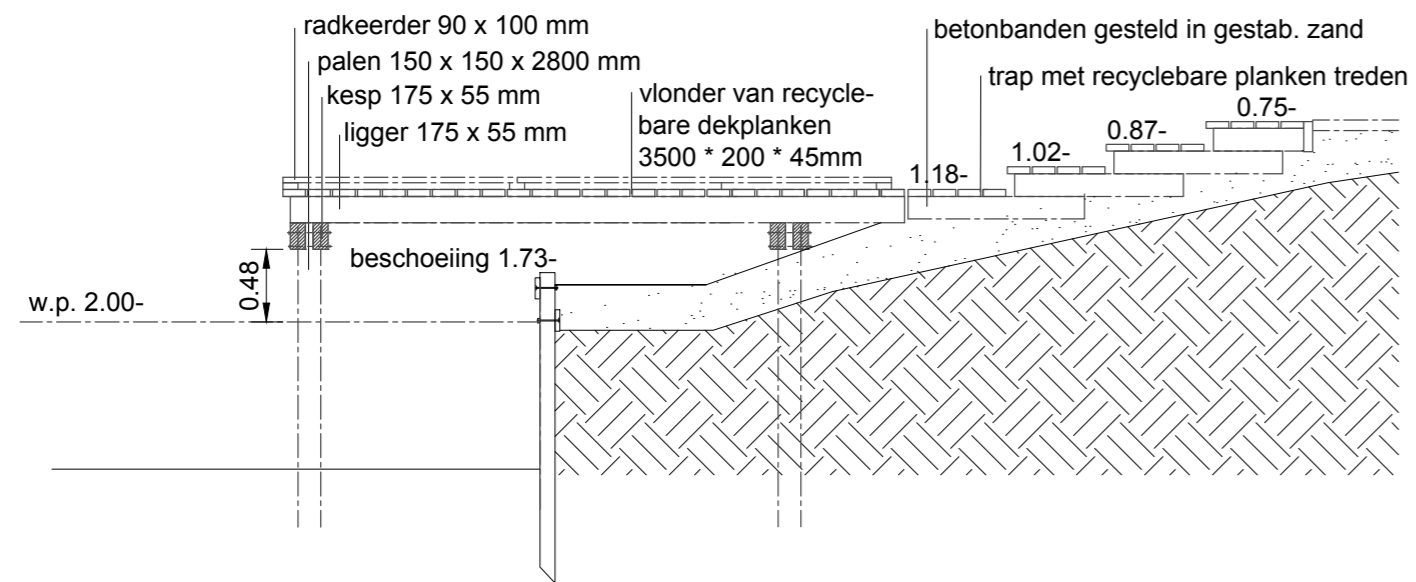

Vlonder B (1x)

Doorsnede grote vlonder

schaal 1:50

Bovenaanzicht grote vlonder

schaal 1:50

Vlonder C (3x)

Doorsnede kleine vlonder

schaal 1:50

Bovenaanzicht kleine vlonder

schaal 1:50

alle maten in meters (tenzij anders aangegeven)
alle hoogtes in meters t.o.v. NAP
alle maten in het werk te controleren

Materiaal vlonders:
* staanders, liggers, dekdelen allemaal in gerecycled kunststof, kleur grijs