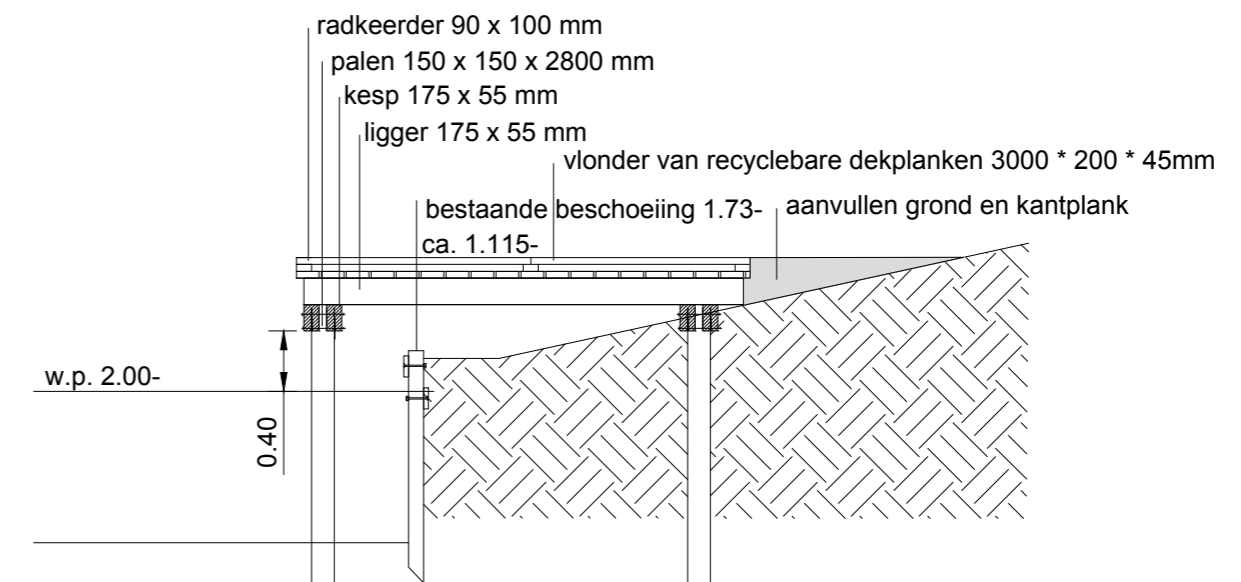

Vlonder B (1x)

Doorsnede grote vlonder

schaal 1:50

Bovenaanzicht grote vlonder

schaal 1:50

Vlonder C (3x)

Doorsnede kleine vlonder

schaal 1:50

Bovenaanzicht kleine vlonder

schaal 1:50

alle maten in meters (tenzij anders aangegeven)
alle hoogtes in meters t.o.v. NAP
alle maten in het werk te controleren

Materiaal vlonders:
* staanders, liggers, dekdelen allemaal in gerecycled kunststof, kleur grijs