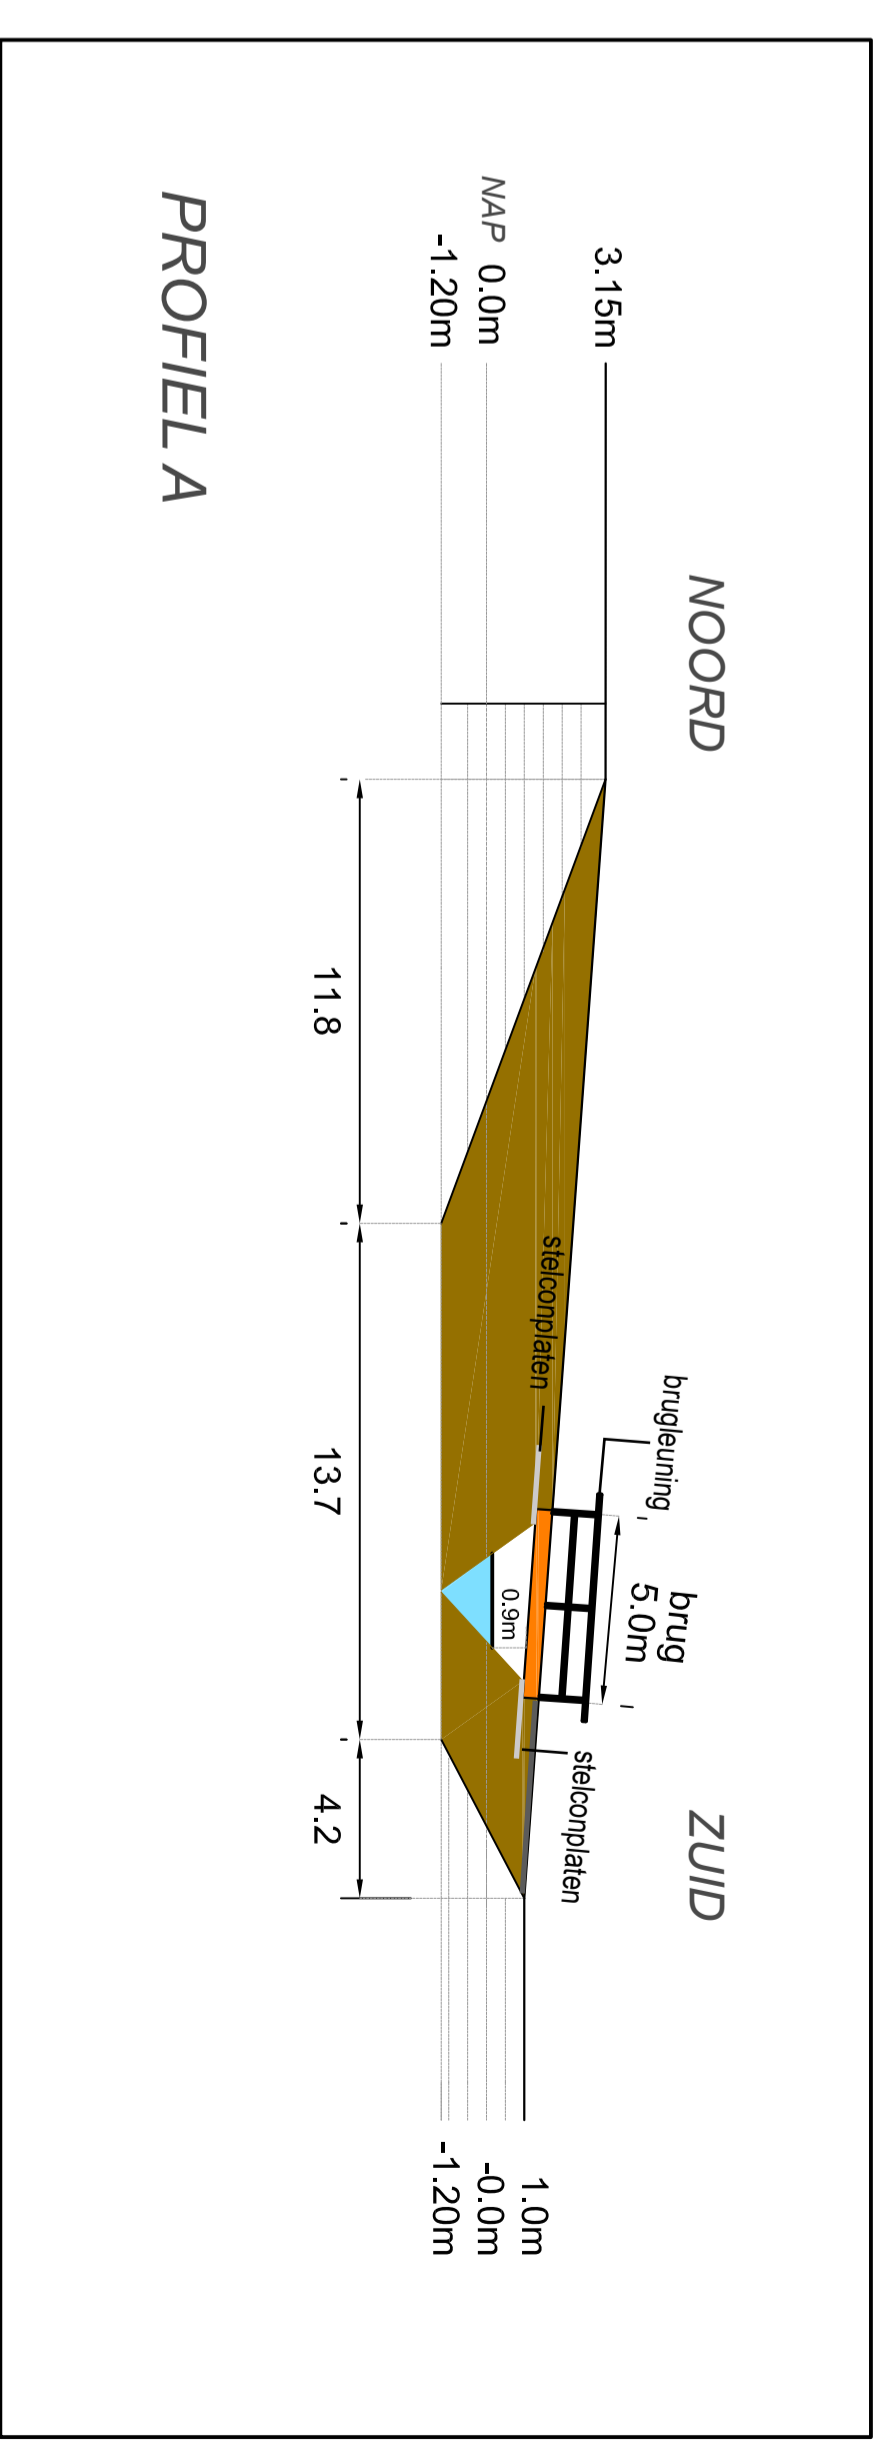

# Nieuwe situatie

schaal 1:400

schaal 1:200

Behoort bij beschikking	
d.d.	23-10-2015
projectnr.	ZK00002
formaat	A3
kaart	0900/bno
idn	n.v.t.
getekend	PF
datum	20.10.2015

**Rho**  
ADVISEURS  
VORDE LEERWIJZE  
www.rho.nl  
e info@rho.nl