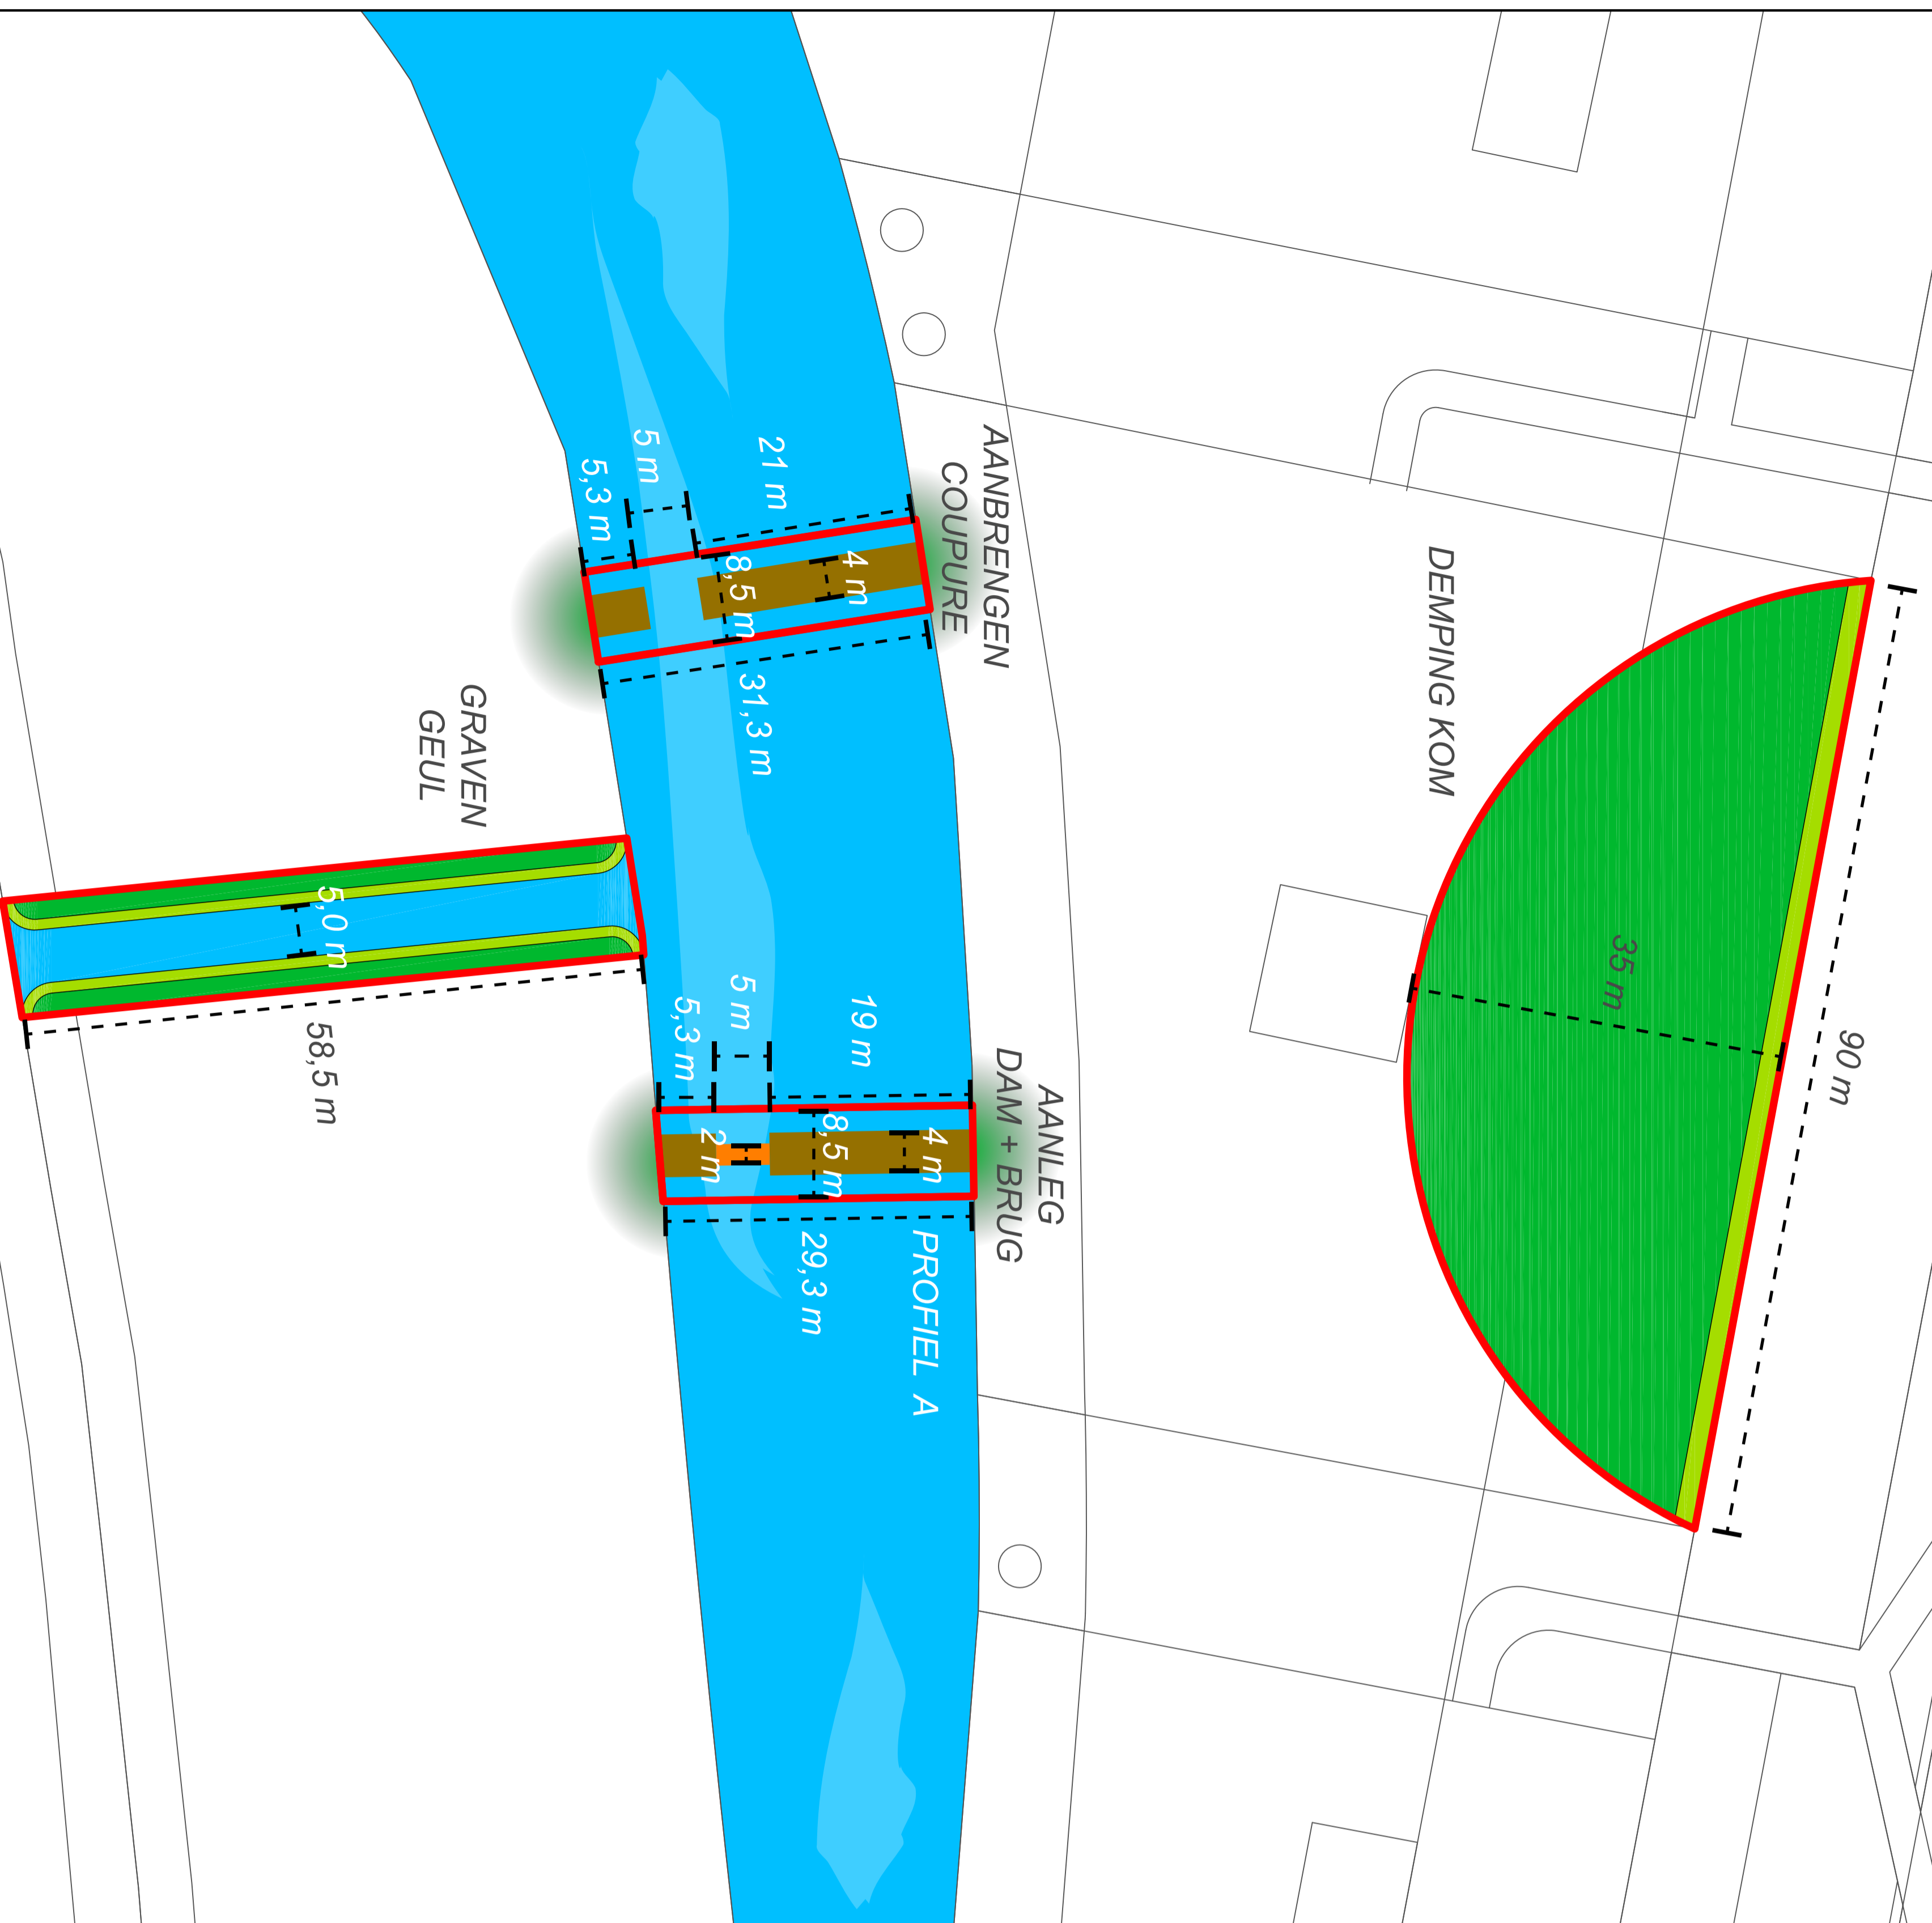

# Nieuwe situatie

schaal 1:400

schaal 1:200

Behoort bij beschikking	
d.d.	23-10-2015
projectnr.	ZK00002
formaat	A3
kaart	0900/bno
idn	n.v.t.
getekend	PF
datum	20.10.2015

**Rho**  
ADVISEURS  
VORDE LEERWIJZE  
www.rho.nl  
e info@rho.nl