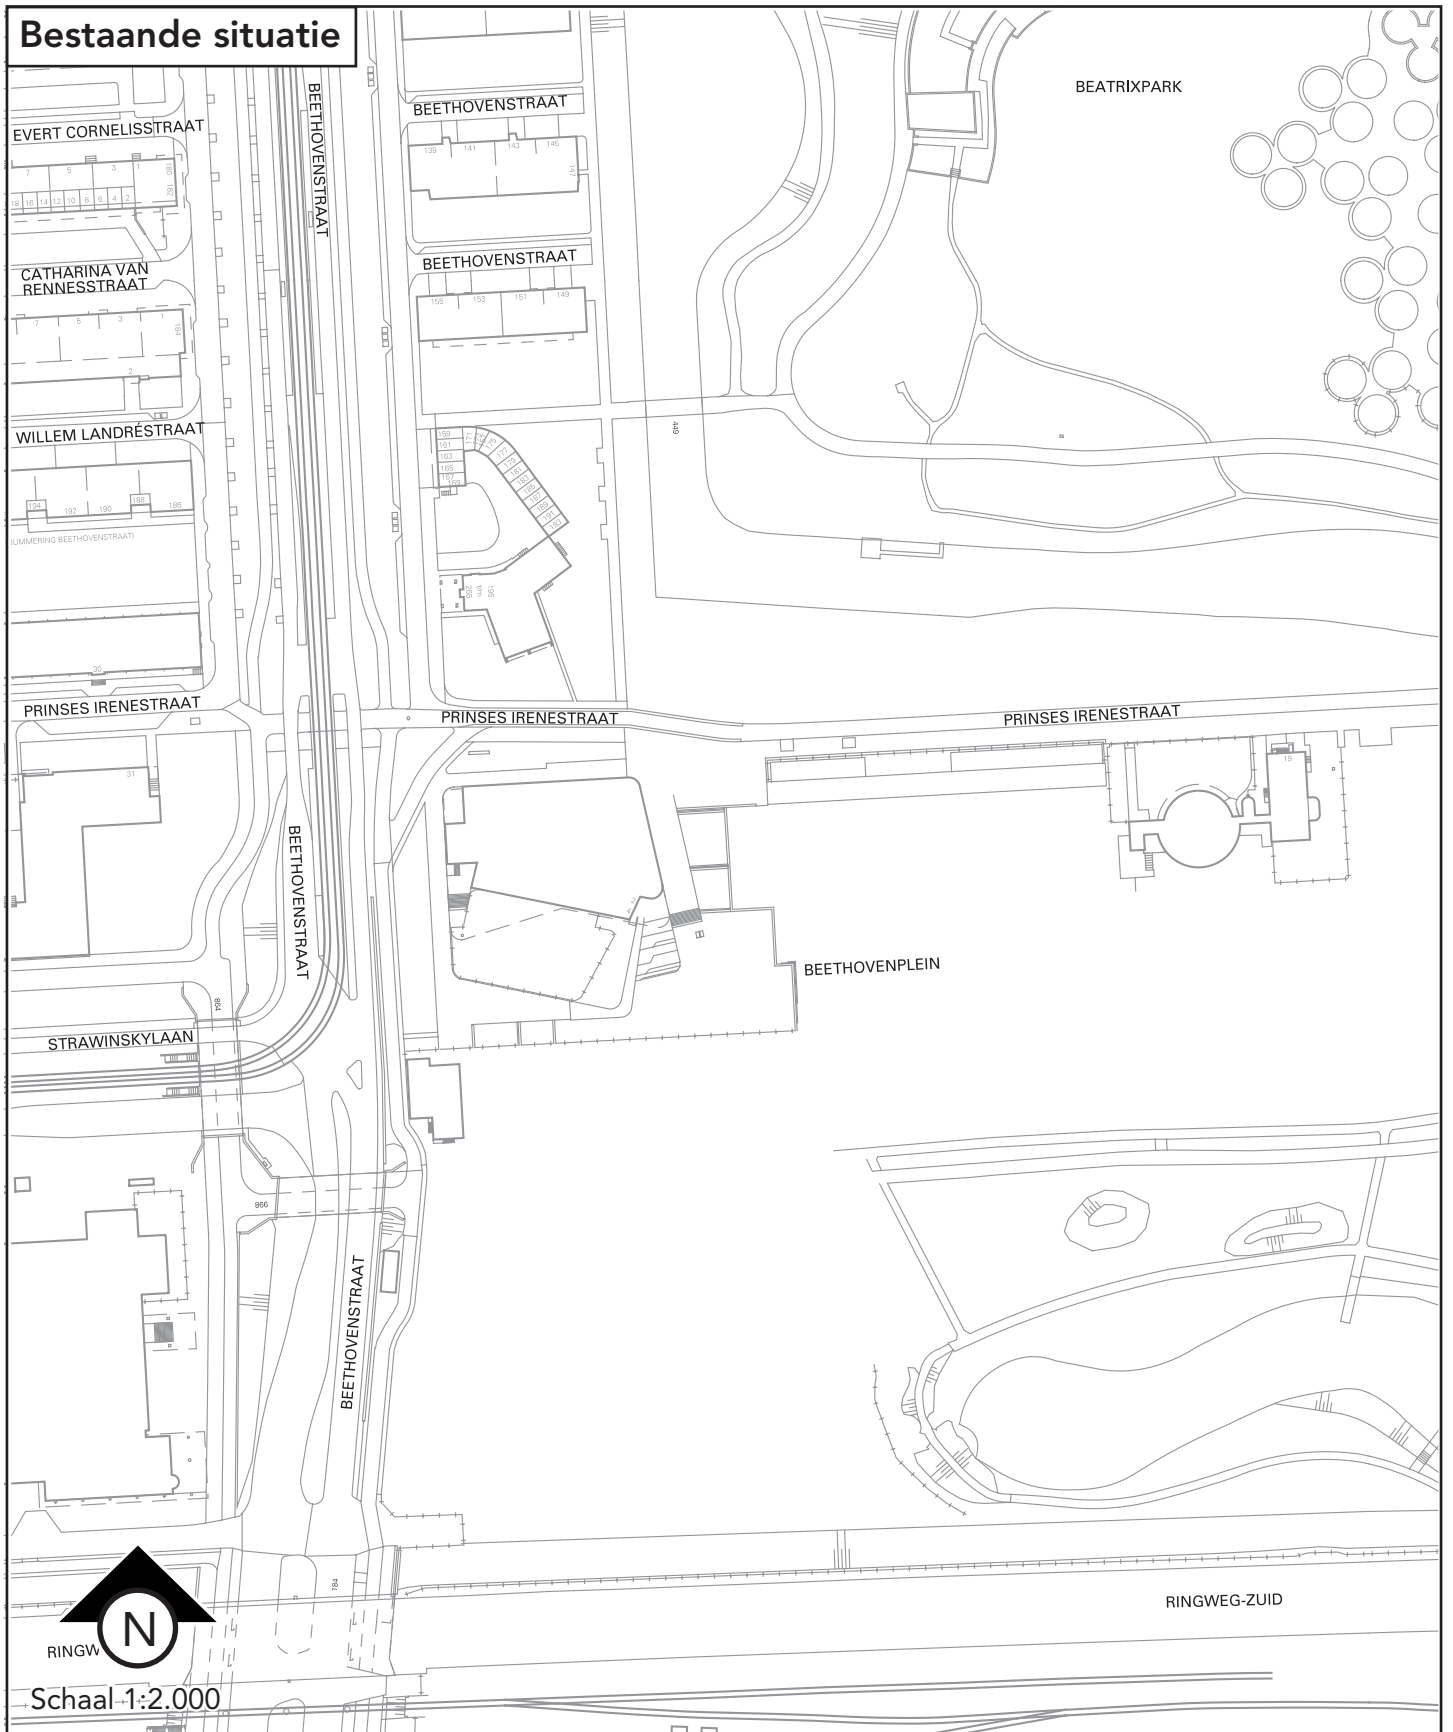

Bestaande situatie

✘ Gemeente
✘ Amsterdam
✘

RVE Basisinformatie

Telefoon 020 253 9327
DBI.Vastgoedregistratie@
amsterdam.nl
www.amsterdam.nl/dbi

Bijlage bij: Vaststellen openbare ruimte Prinses Irenebuurt

Stadsdeel: Zuid

Datum tekening: 13 maart 2015