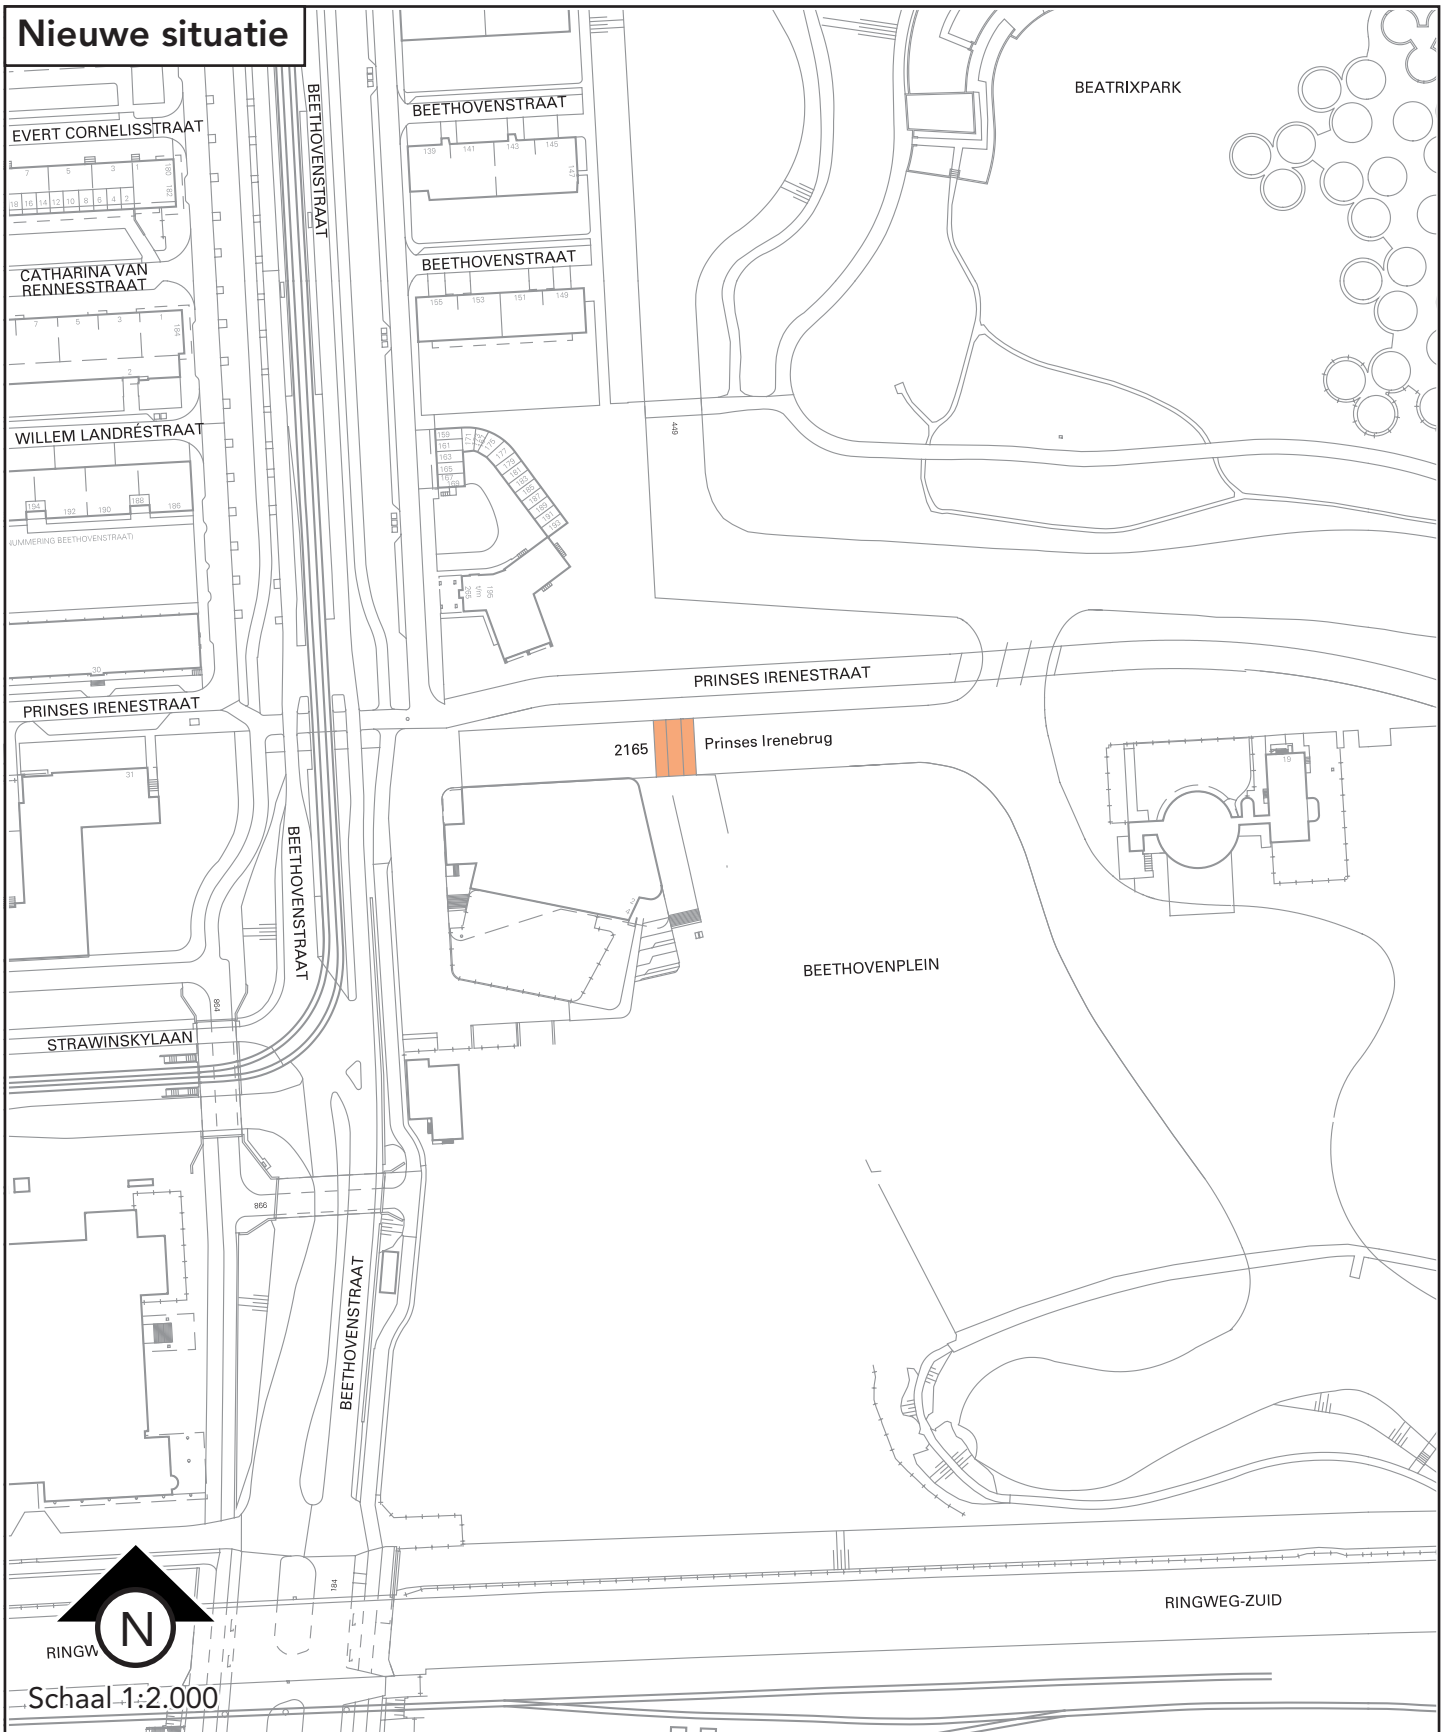

Nieuwe situatie

× Gemeente
× Amsterdam
×

RVE Basisinformatie

Telefoon 020 253 9327
DBI.Vastgoedregistratie@
amsterdam.nl
www.amsterdam.nl/dbi

Bijlage bij:

Vaststellen:

Stadsdeel:

Datum tekening:

BAG-type:

Vaststellen openbare ruimte Prinses Irenebuurt

Prinses Irenebrug, brugnummer 2165

Zuid

13 maart 2015

☐ weg ☐ water ☐ spoorbaan ☐ terrein ☒ kunstwerk

☐ landschappelijk gebied ☐ administratief gebied