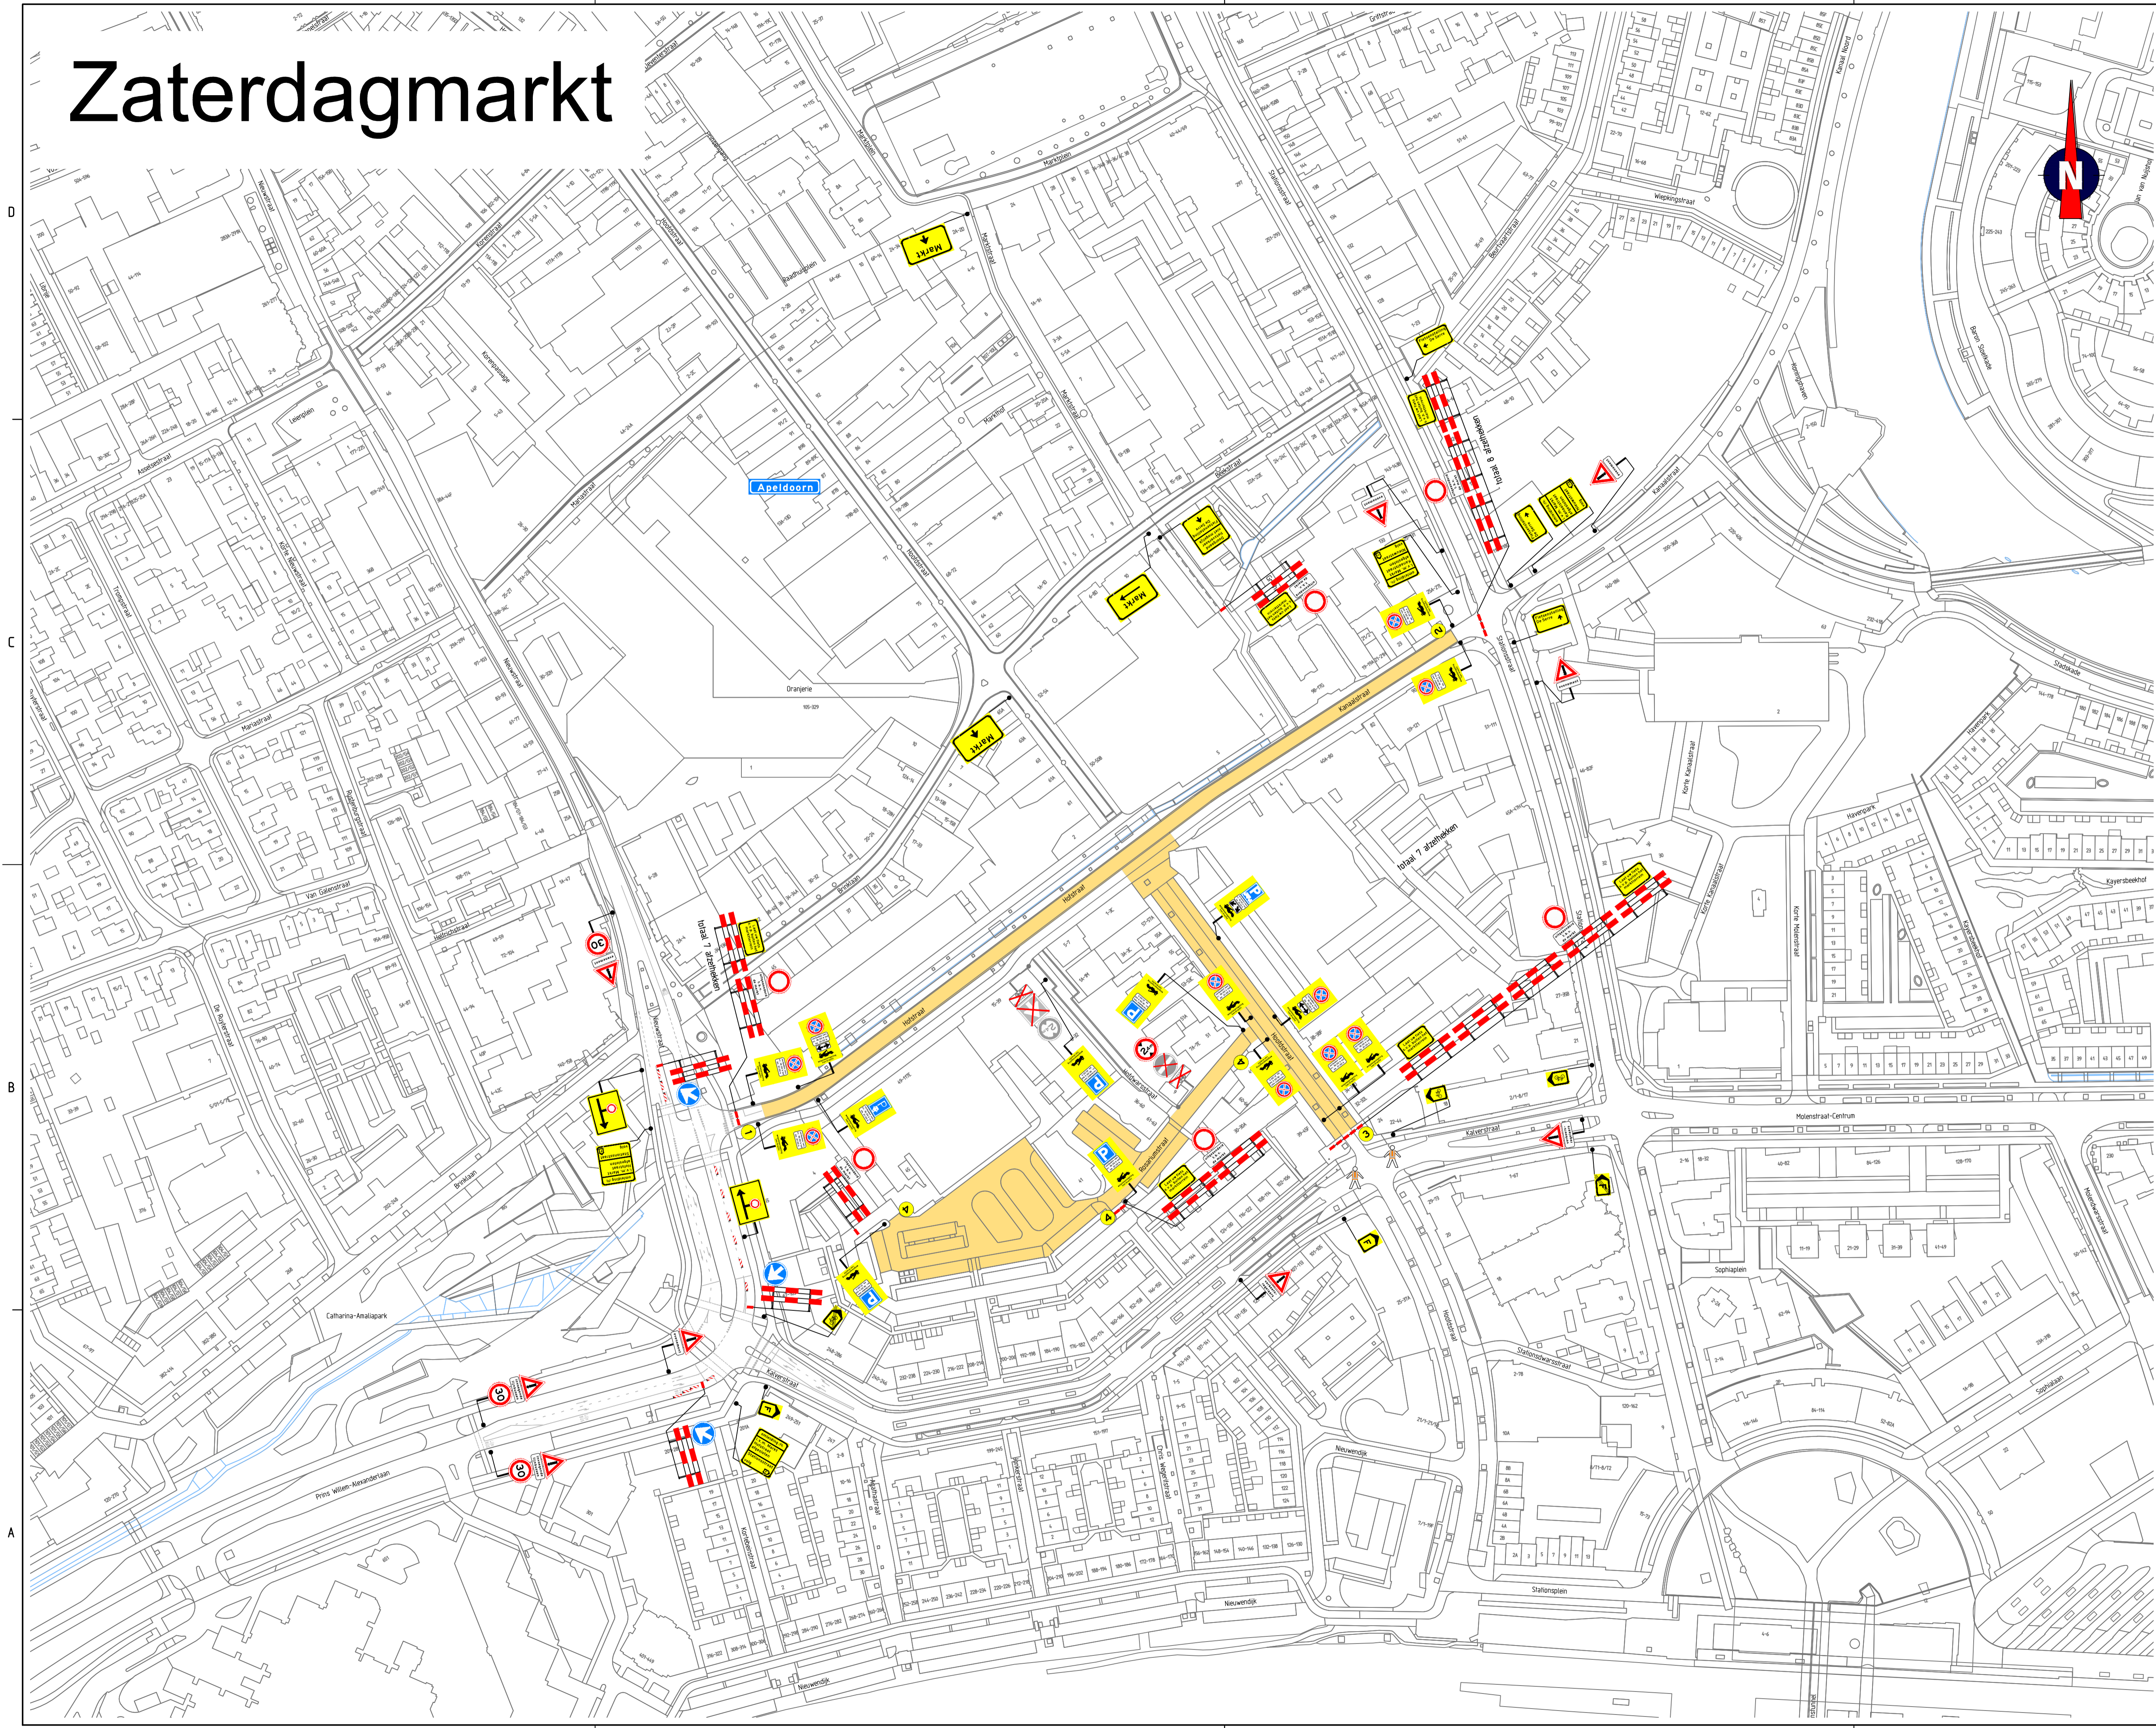

Zaterdagmarkt

Opmerkingen

- afplakken/afkruisen conflicterende bebording
- definitieve routenummers in overleg met wegbeheerder
- de locatie van bebording is indicatief, de exacte locatie wordt in het werk bepaald

Verklaring

- Zaterdagmarkt
- aanwezige bebording
- verkeersregelaar
- vooraankondigingsbord: staal permanent

- 1** Hofstraat
iedere zaterdag
afgesloten van ... tot ... h Zaterdagmarkt
- 2** Kanaalstraat
iedere zaterdag
afgesloten van ... tot ... h Zaterdagmarkt
- 3** Hoofdstraat
iedere zaterdag
afgesloten van ... tot ... h Zaterdagmarkt
- 4** Parkeerterrein
iedere zaterdag
afgesloten van ... tot ... h
en maandag ... tot ... h Zaterdagmarkt

Versie: A Ontwerp: Concept
 27-09-23 Getekend: TKR Controle: EJD De controle: Vrijgegeven

Project: Uitwijklocatie Markt Apeldoorn
 Omschrijving: Verkeersmaatregelen
 Uitwijklocatie warenmarkt 2023
 zaterdagmarkt
 Schaal: 1:250
 Tekening nummer: PRO2444-01A01-A Blad 1 van 1