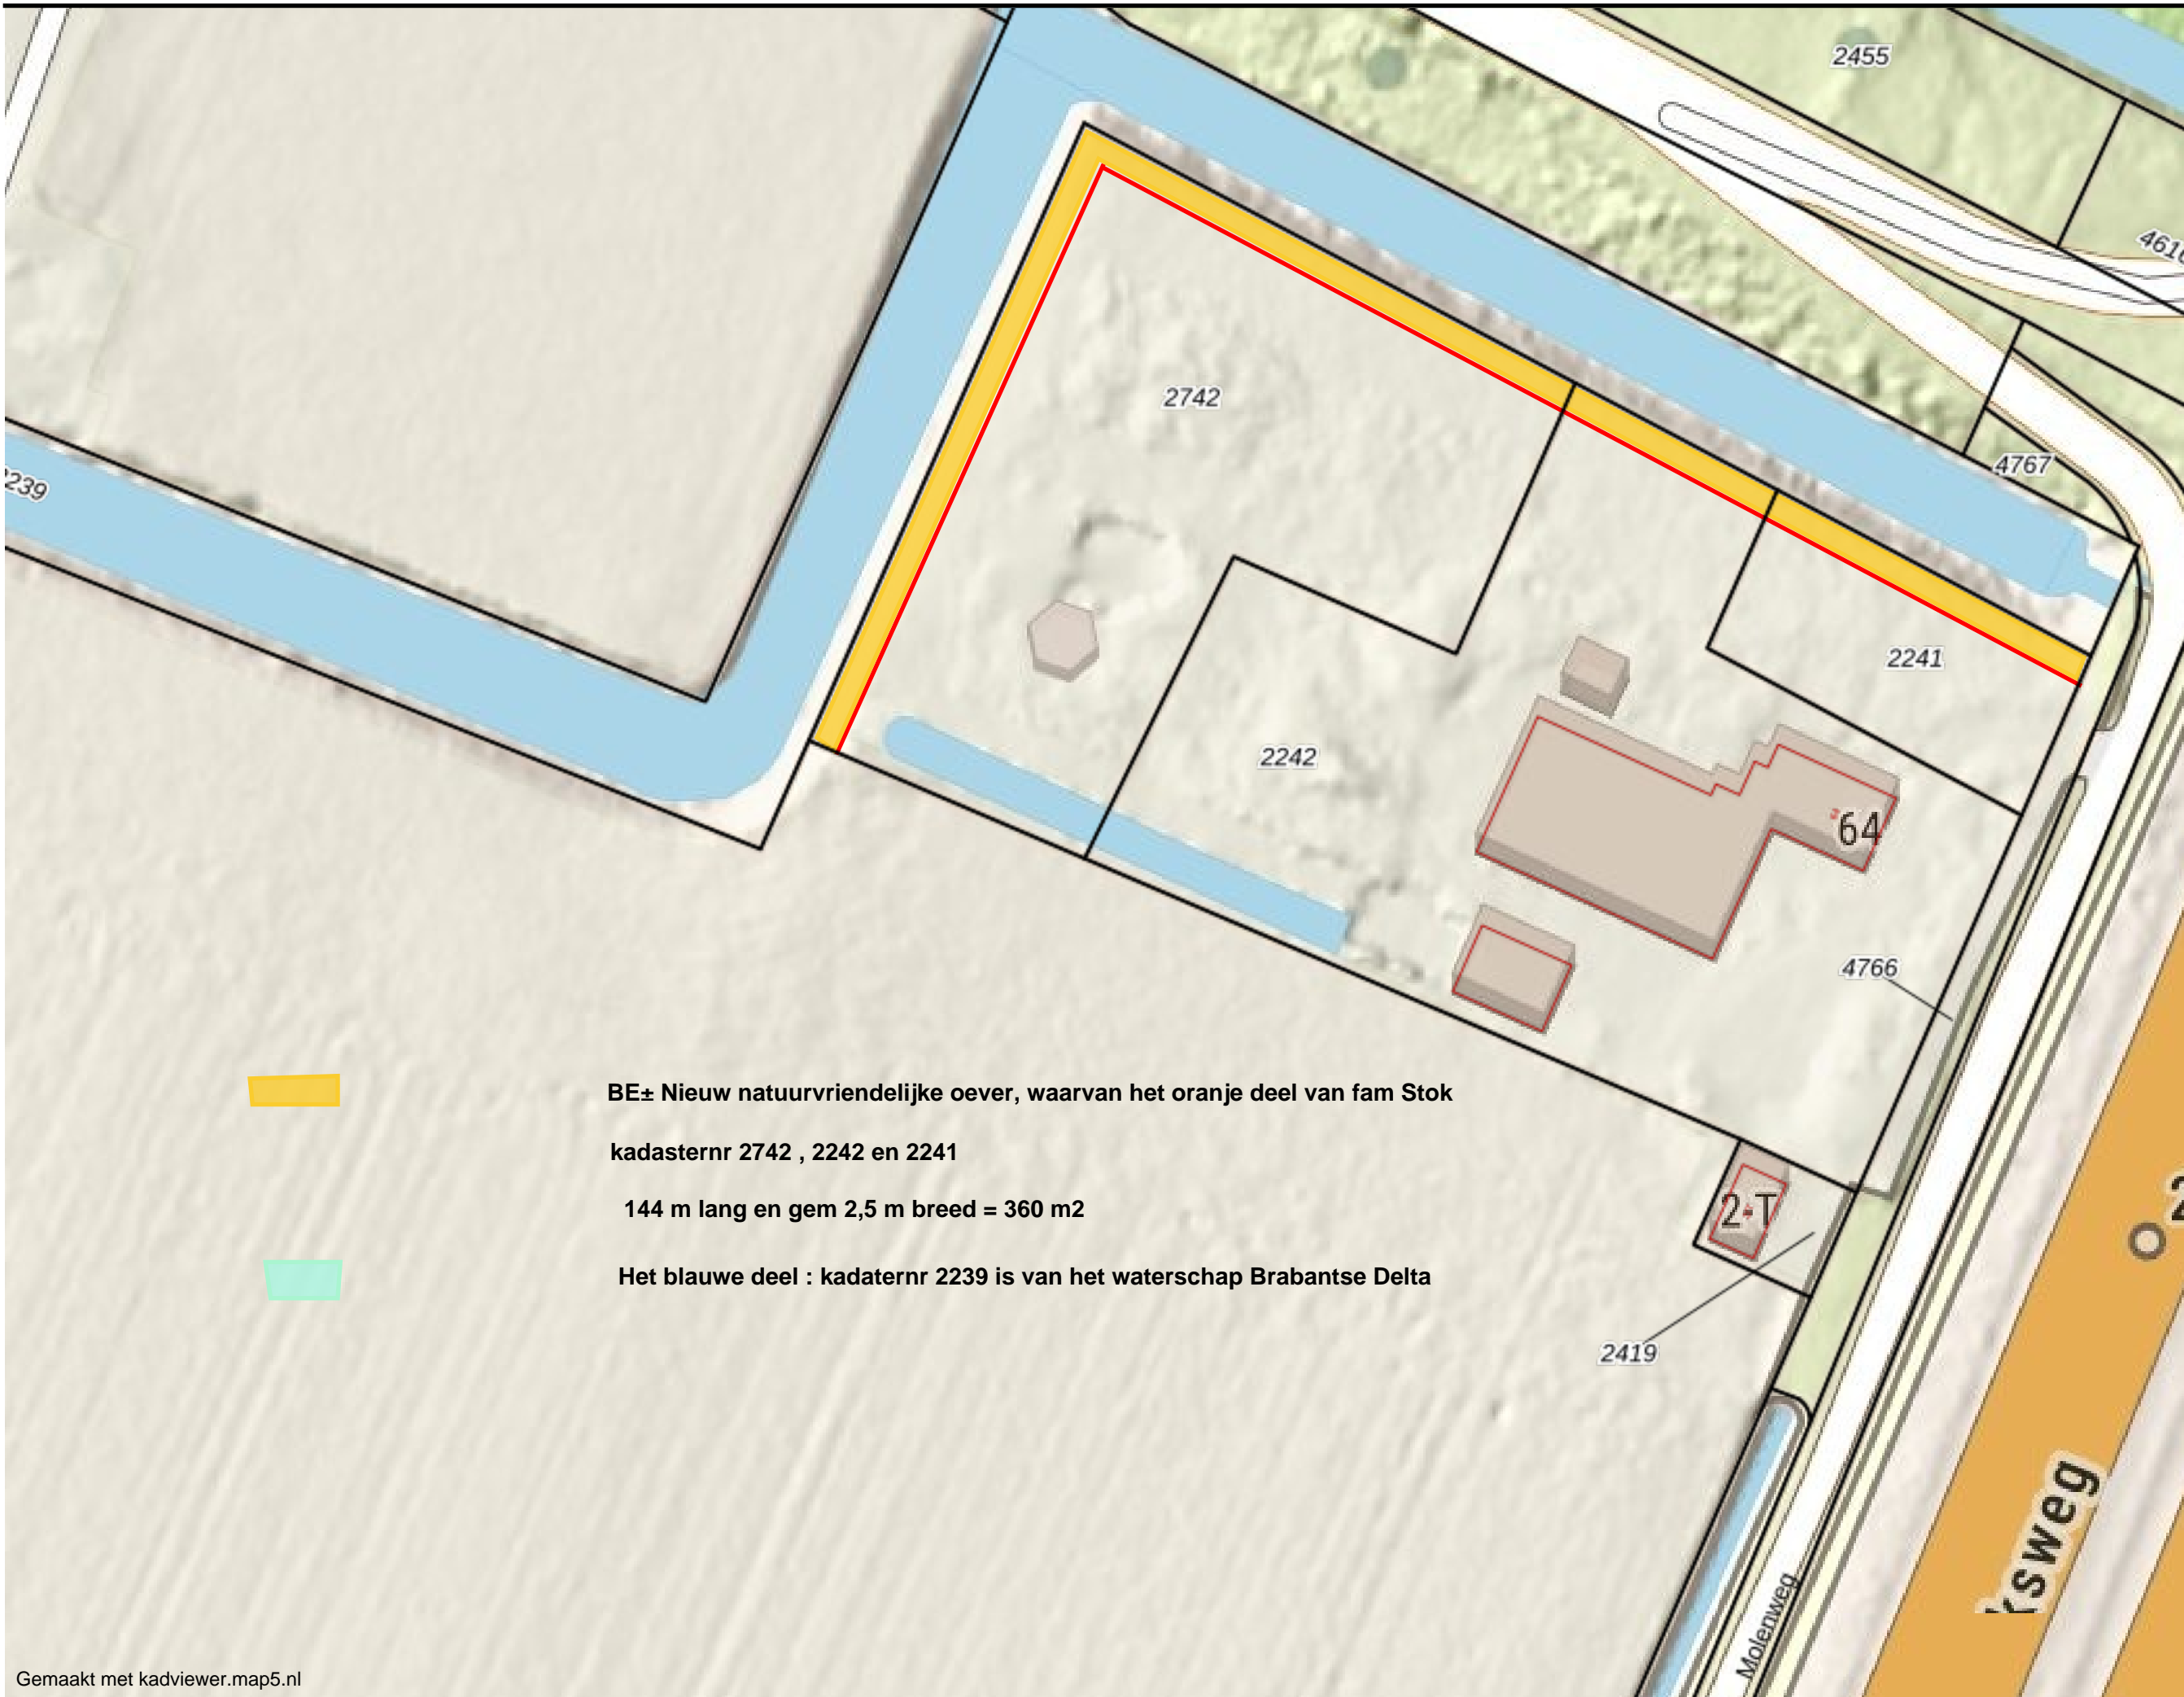

fam Stok,
Molendijk 64,
Dinteloord

inrichting
natuurvriendelijke
oever

2025-03-20

0 5 10m

Map5.nl

map5.nl by Just Objects
<https://map5.nl>
support@map5.nl

BE± Nieuw natuurvriendelijke oever, waarvan het oranje deel van fam Stok

kadasternr 2742 , 2242 en 2241

144 m lang en gem 2,5 m breed = 360 m2

Het blauwe deel : kadaternr 2239 is van het waterschap Brabantse Delta