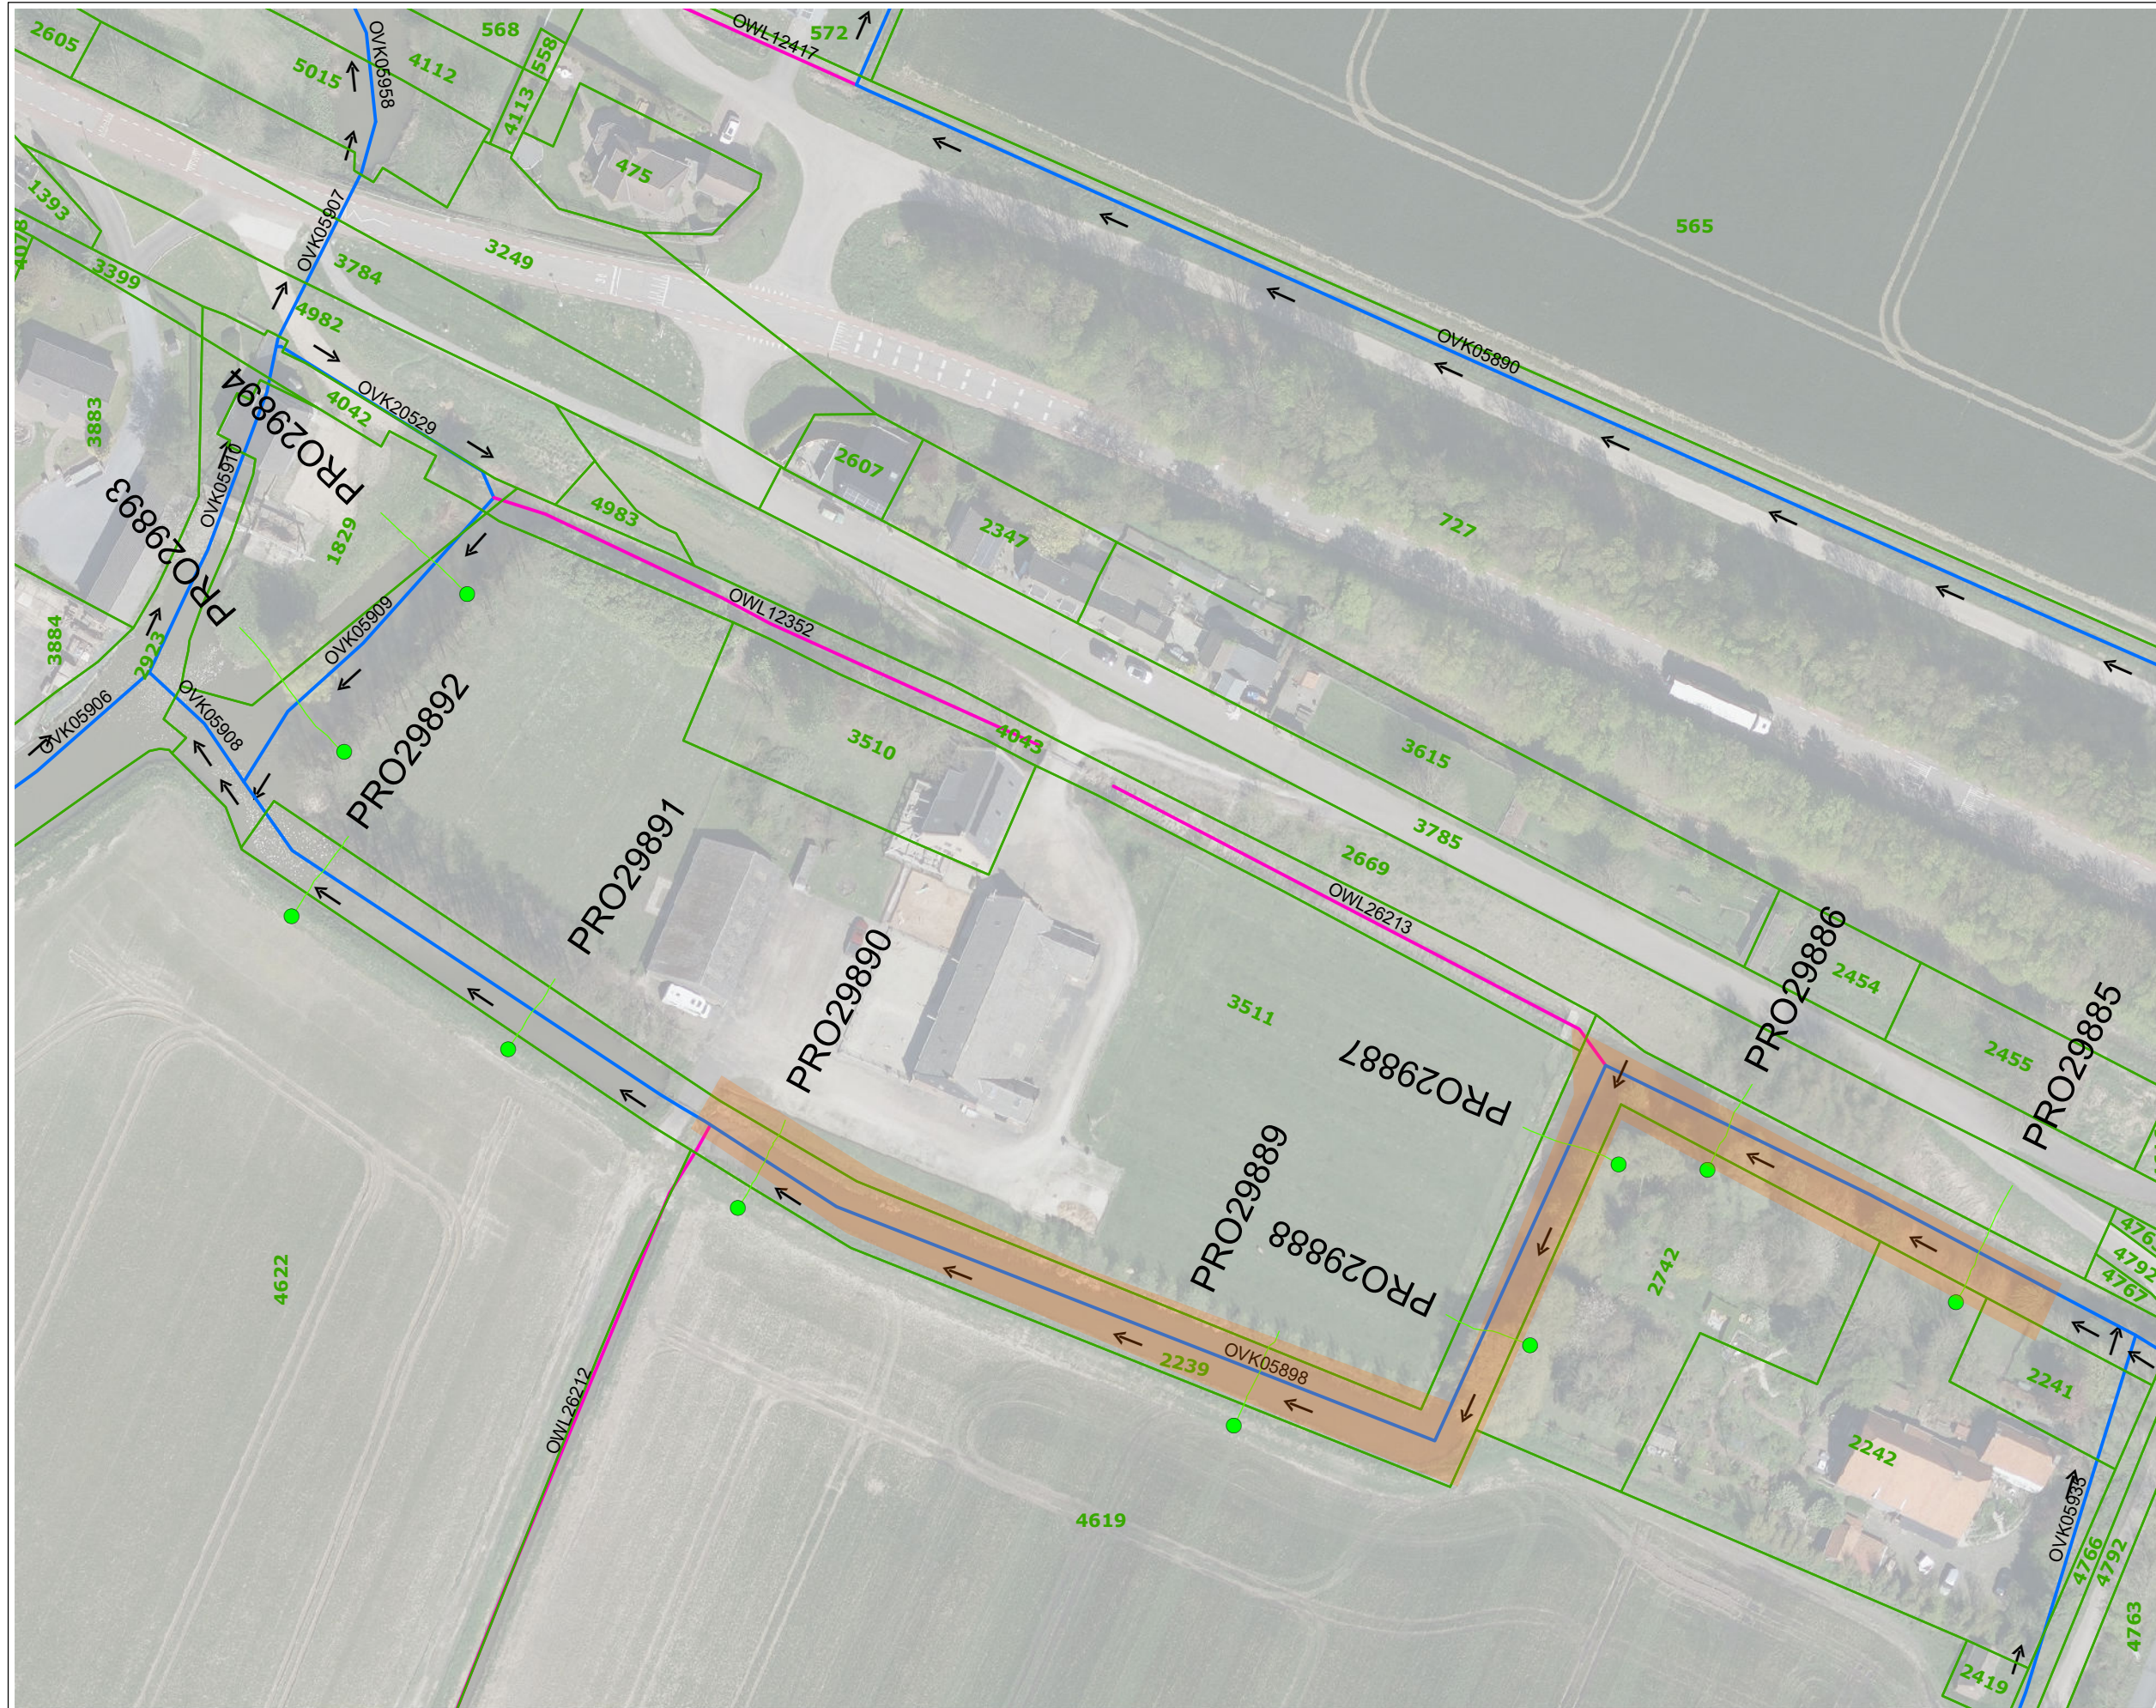

Profielen OVK05898 incl. indicatieve Kadastrale grenzen
M2024.00929

Legenda

- 3202
- Perceel met eigenaar
- Locatie werkzaamheden

De weergegeven kadastrale grenzen zijn indicatief, hier kunnen geen rechten aan verleend worden.

Projectomschrijving
 Profielen OVK05898
 incl. indicatieve Kadastrale grenzen

Opdrachtgever
 OND

Opdrachtnemer
 P&M

Gezien
 Team Fysiek

Team Gegevens
 Afdeling

Formaat **Schaal**
 A3 1:1.000

Versie **Volgnummer** **Datum**
 Versie 1 12-9-2024