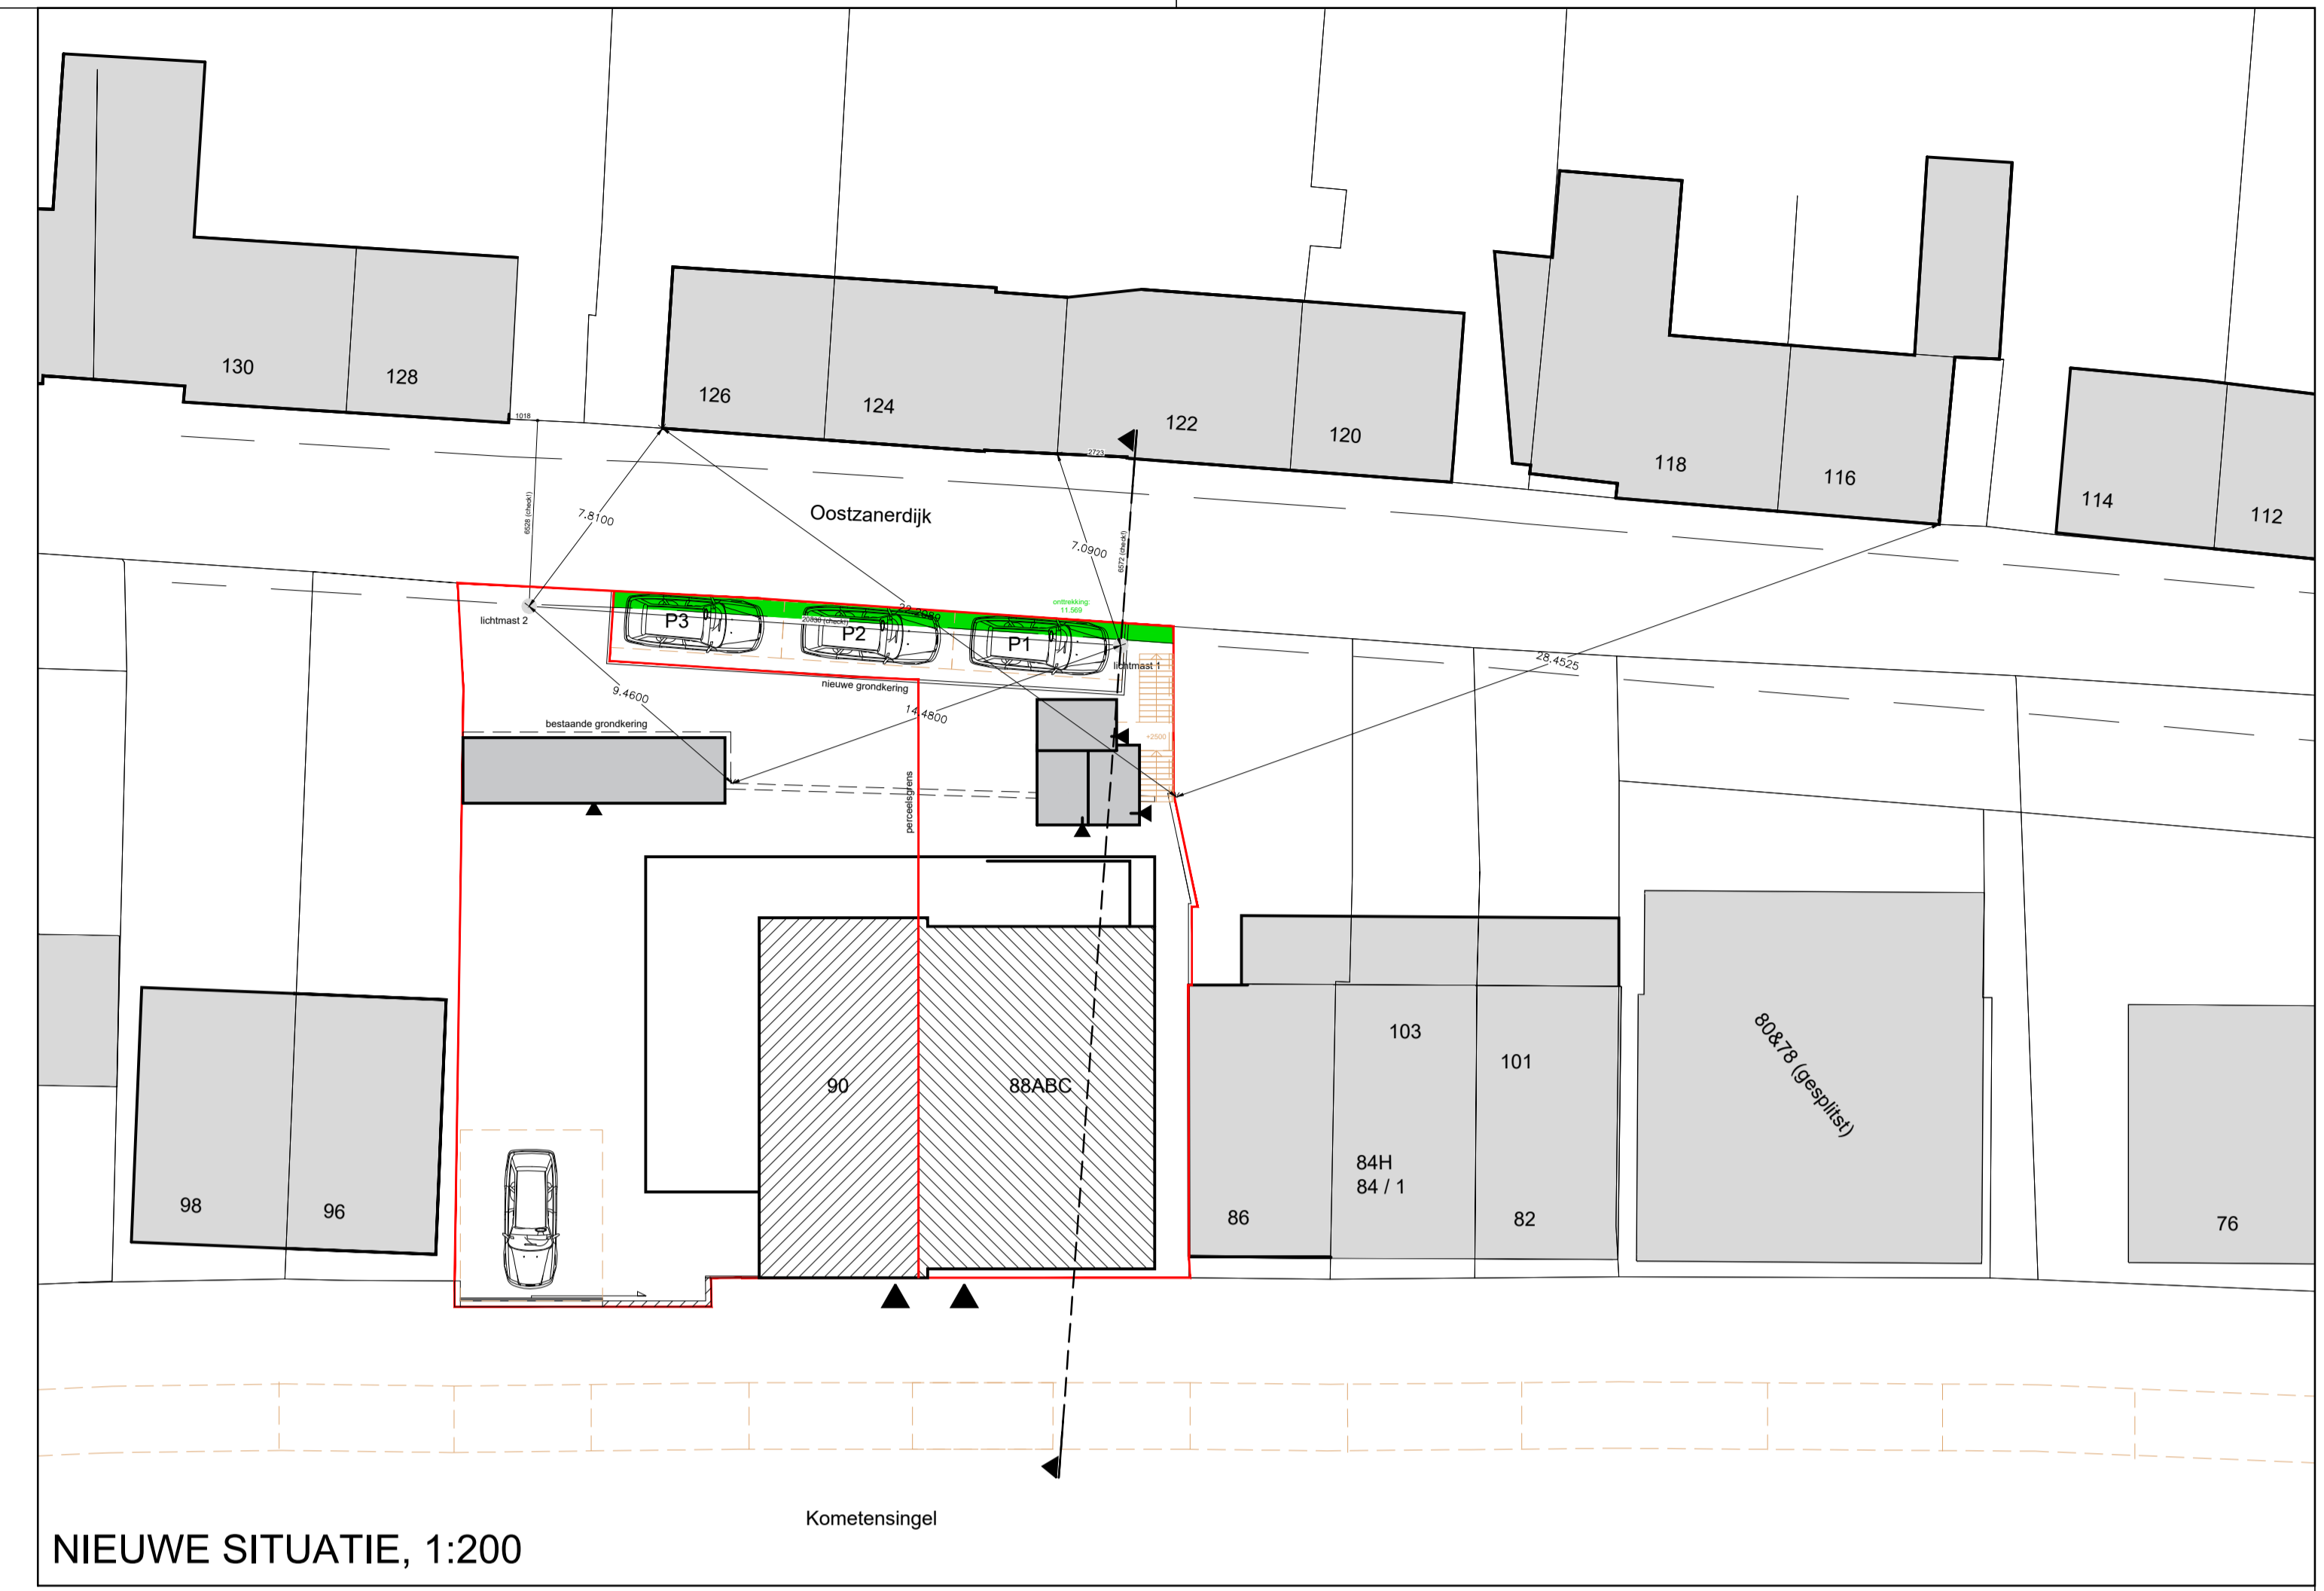

BESTAANDE SITUATIE, 1:200

NIEUWE SITUATIE, 1:200

BESTAANDE SITUATIE, 1:100

NIEUWE SITUATIE, 1:100

C	
B	
A	

UITVOERING

RUIMER LEVEN®

Broekdijk West 28 3621 LV Breukelen ☎0316-250 432 ✉info@ruimerleven.nl

Oprachtgever
JASPER KOOP & ANOUK MULDER

Project
KOMETENSINGEL 88 AMSTERDAM

Onderwerp
**UITVOERINGSTEKENING
SITUATIE, PARKEREN**

getekend	FB	Projectnummer		Tekeningnummer
schaal	1: 200 1:100			
afmetingen	A1L			
datum	13-05-2024			