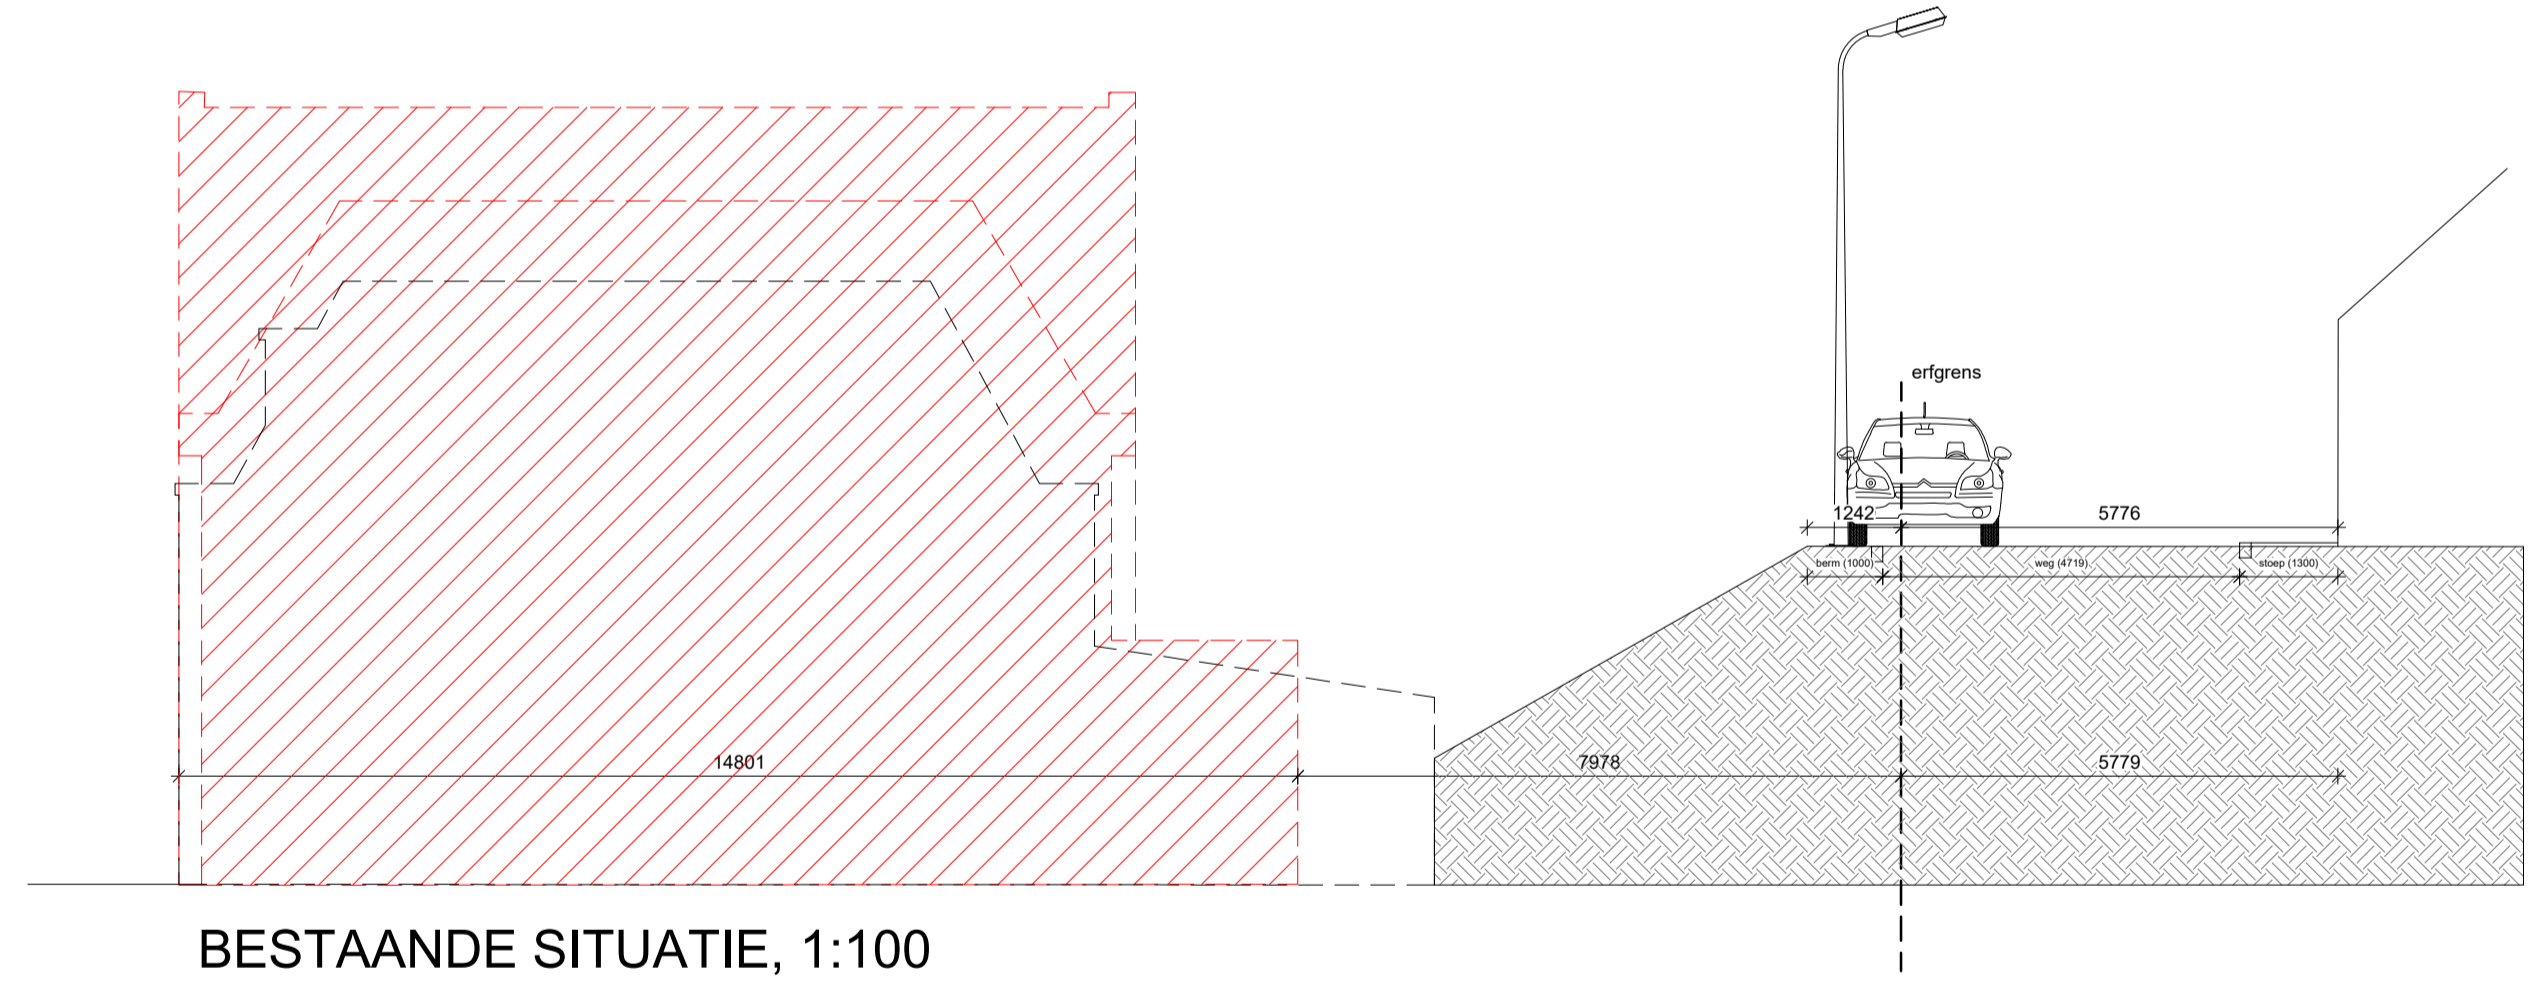

BESTAANDE SITUATIE, 1:200

NIEUWE SITUATIE, 1:200

BESTAANDE SITUATIE, 1:100

NIEUWE SITUATIE, 1:100

C	
B	
A	

UITVOERING

RUIMER LEVEN®

Broekdijk West 28 3621 LV Breukelen ☎0316-250 432 ✉info@ruimerleven.nl

Oprachtgever
JASPER KOOP & ANOUK MULDER

Project
KOMETENSINGEL 88 AMSTERDAM

Onderwerp
**UITVOERINGSTEKENING
SITUATIE, PARKEREN**

getekend	FB	Projectnummer		Tekeningnummer
schaal	1: 200 1:100			
afmetingen	A1L			
datum	13-05-2024			