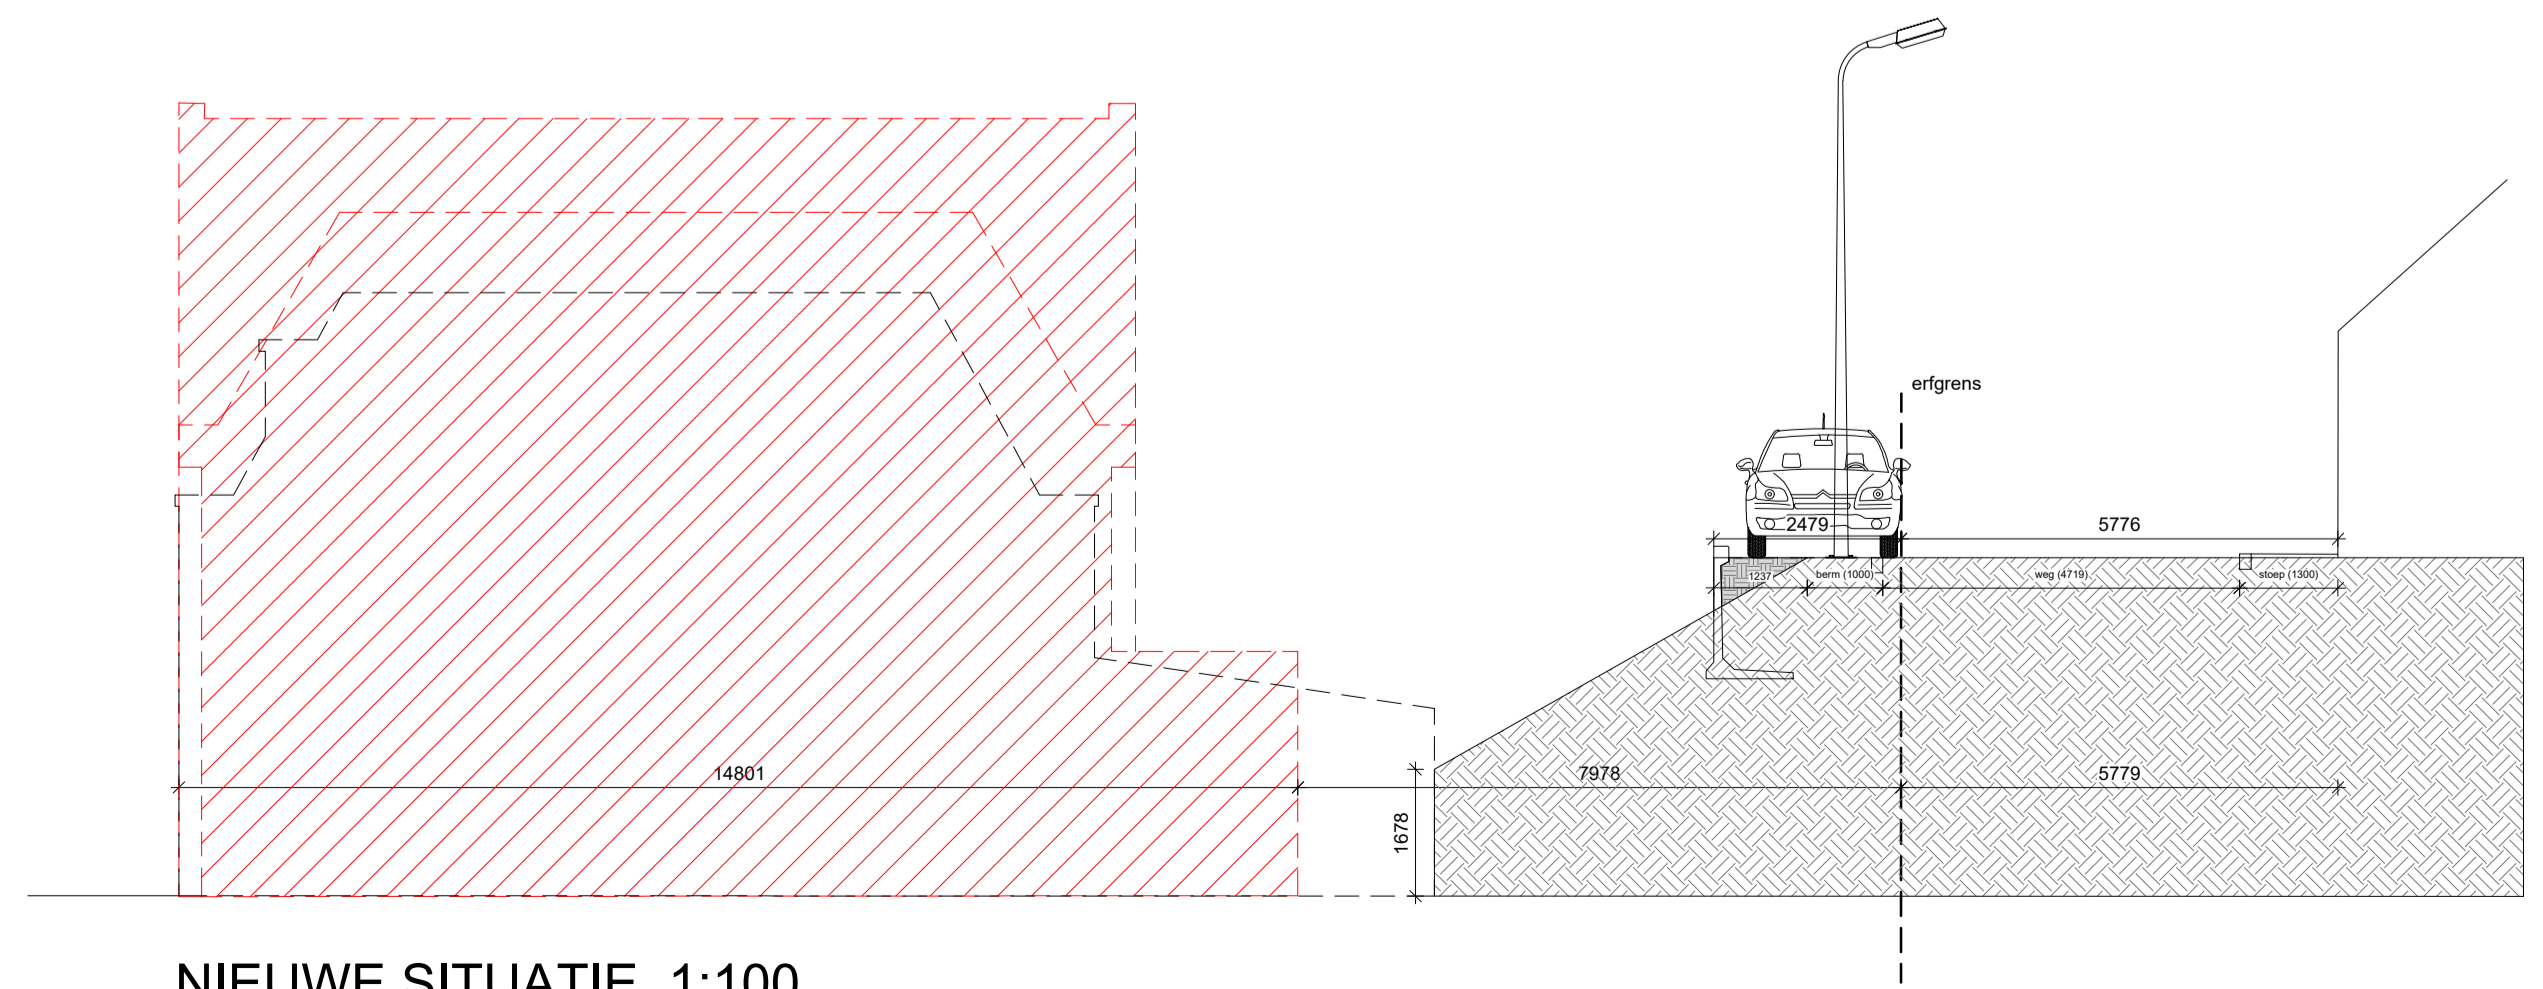

BESTAANDE SITUATIE, 1:200

NIEUWE SITUATIE, 1:200

BESTAANDE SITUATIE, 1:100

NIEUWE SITUATIE, 1:100

C	
B	
A	

UITVOERING

RUIMER LEVEN®

Broekdijk West 28 3621 LV Breukelen ☎0316-250 432 ✉info@ruimerleven.nl

Oprachtgever
JASPER KOOP & ANOUK MULDER

Project
KOMETENSINGEL 88 AMSTERDAM

Onderwerp
**UITVOERINGSTEKENING
SITUATIE, PARKEREN**

getekend	FB	Projectnummer		Tekeningnummer
schaal	1: 200 1:100			
afmetingen	A1L			
datum	13-05-2024			