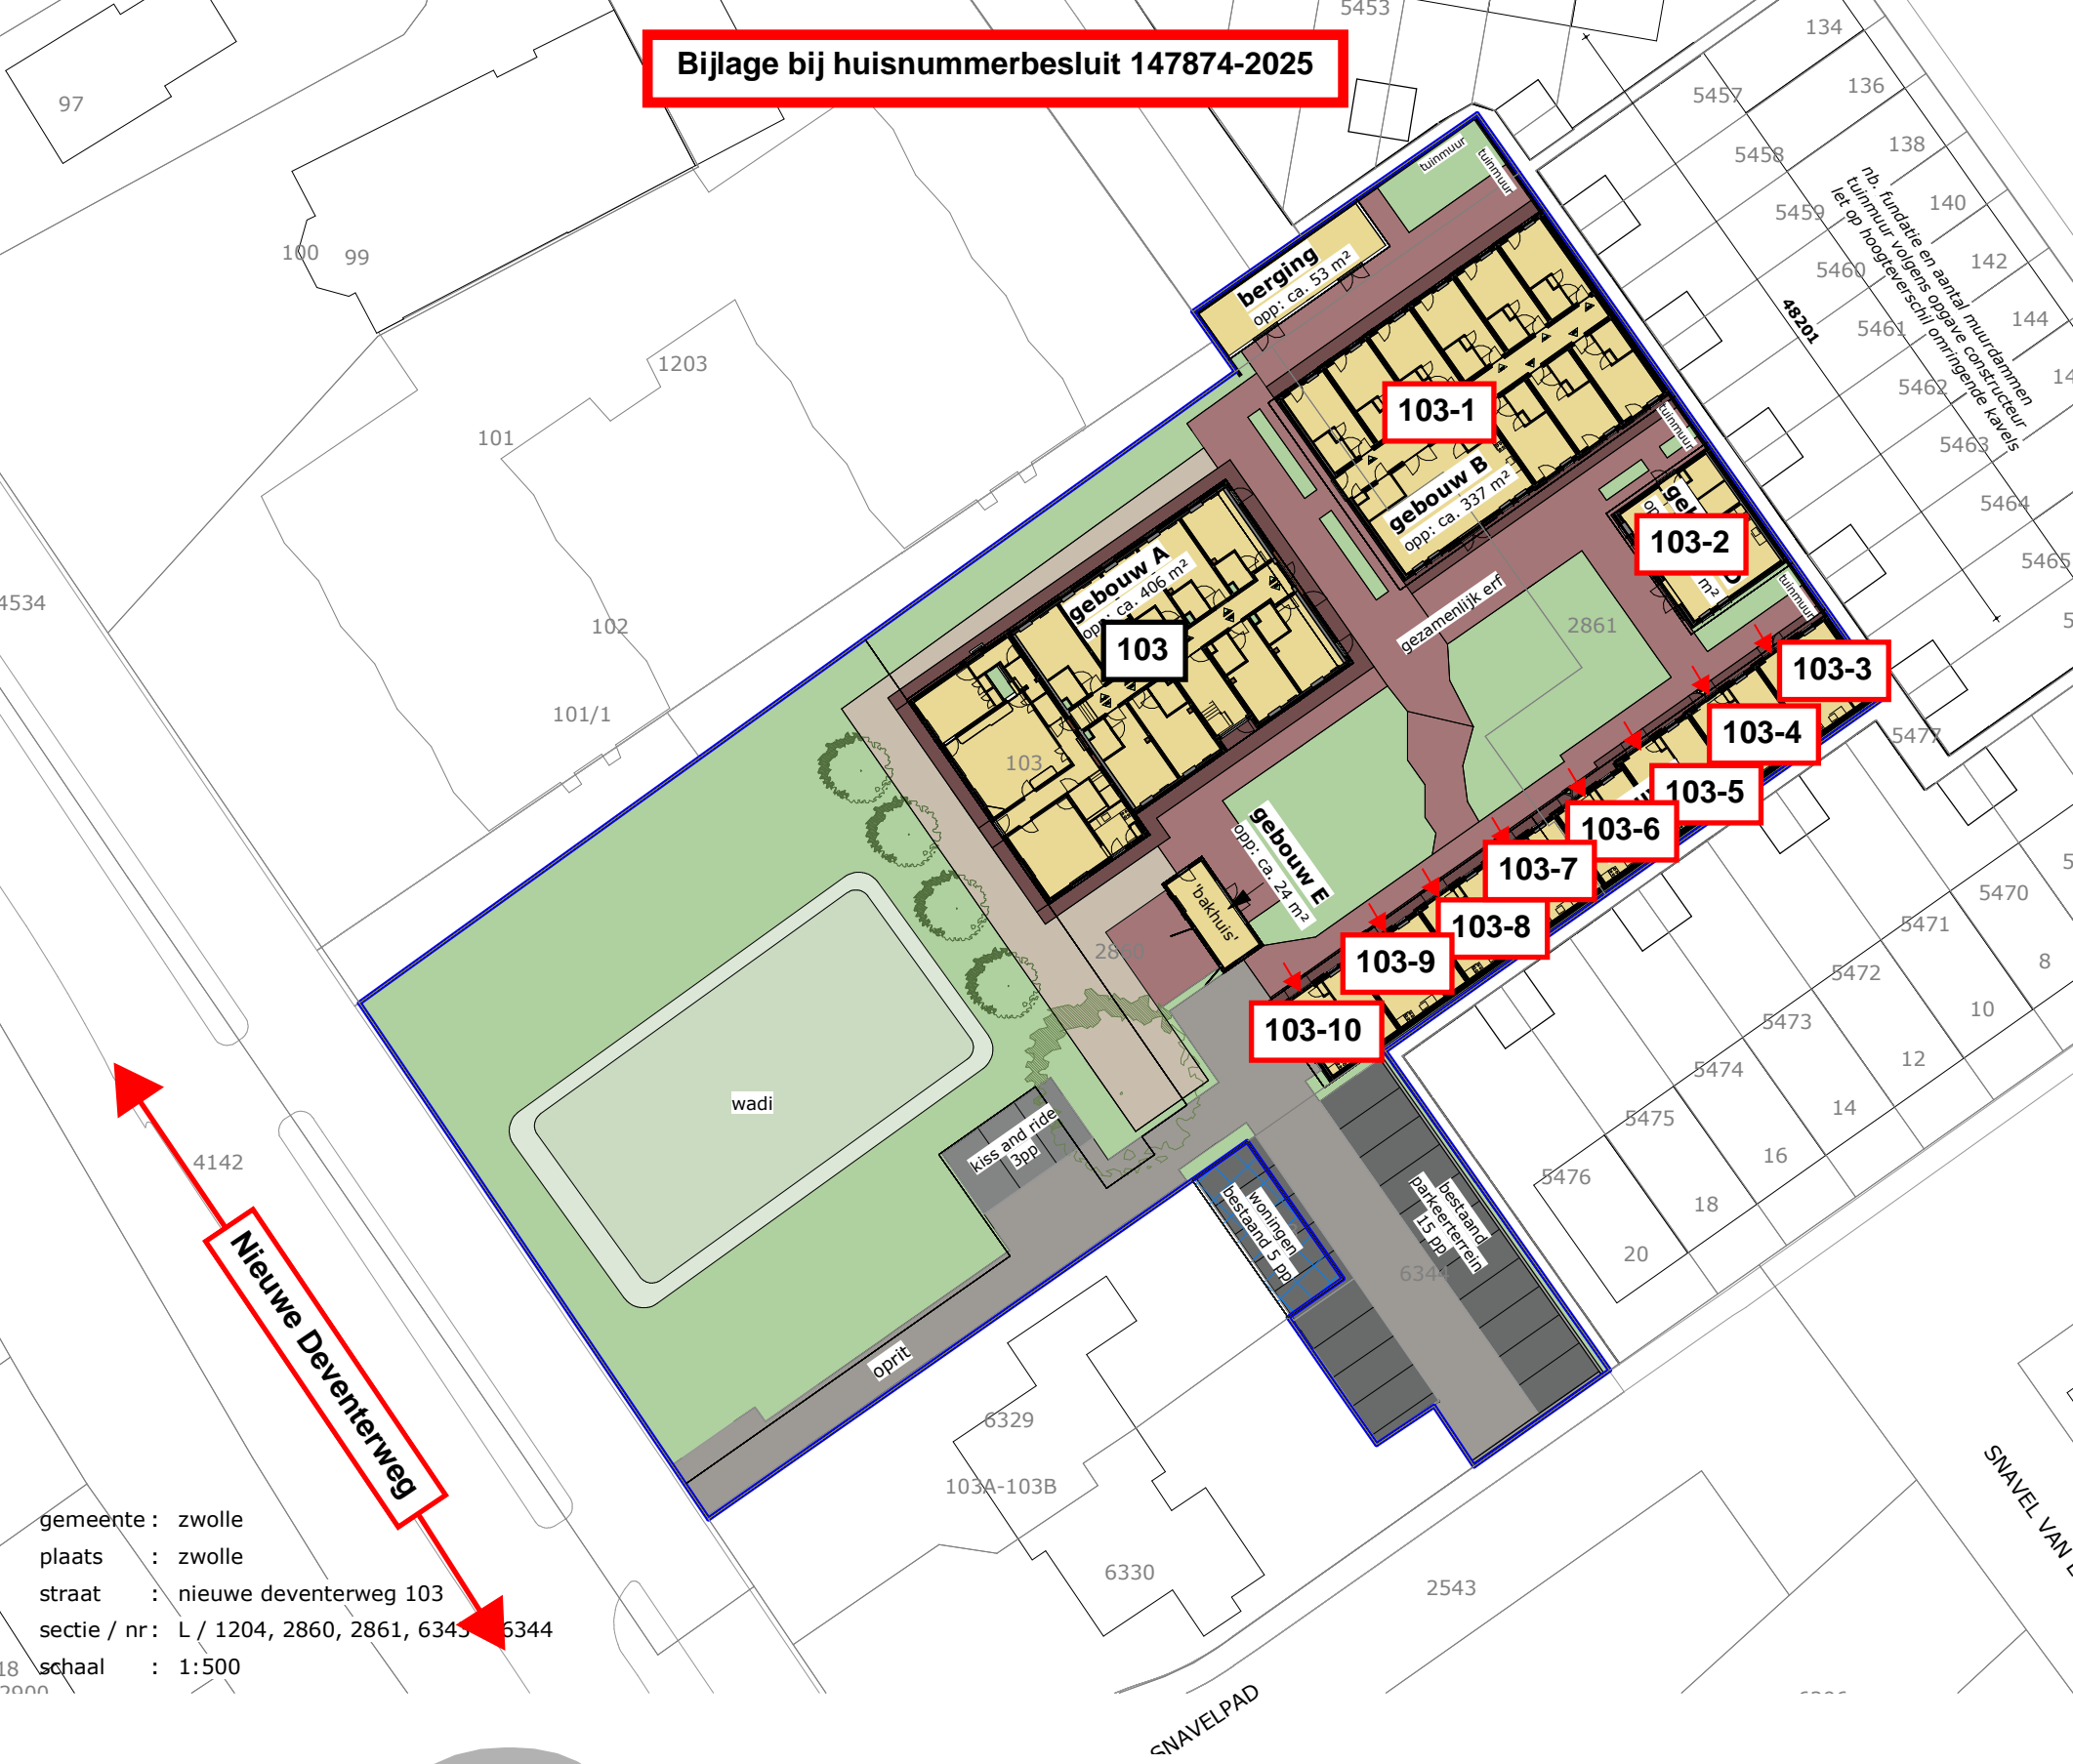

**Bijlage bij huisnummerbesluit 147874-2025**

gemeente : zwolle  
plaats : zwolle  
straat : nieuwe deventerweg 103  
sectie / nr : L / 1204, 2860, 2861, 6343, 6344  
schaal : 1:500

SNAVELPAD

SNAVEL VAN