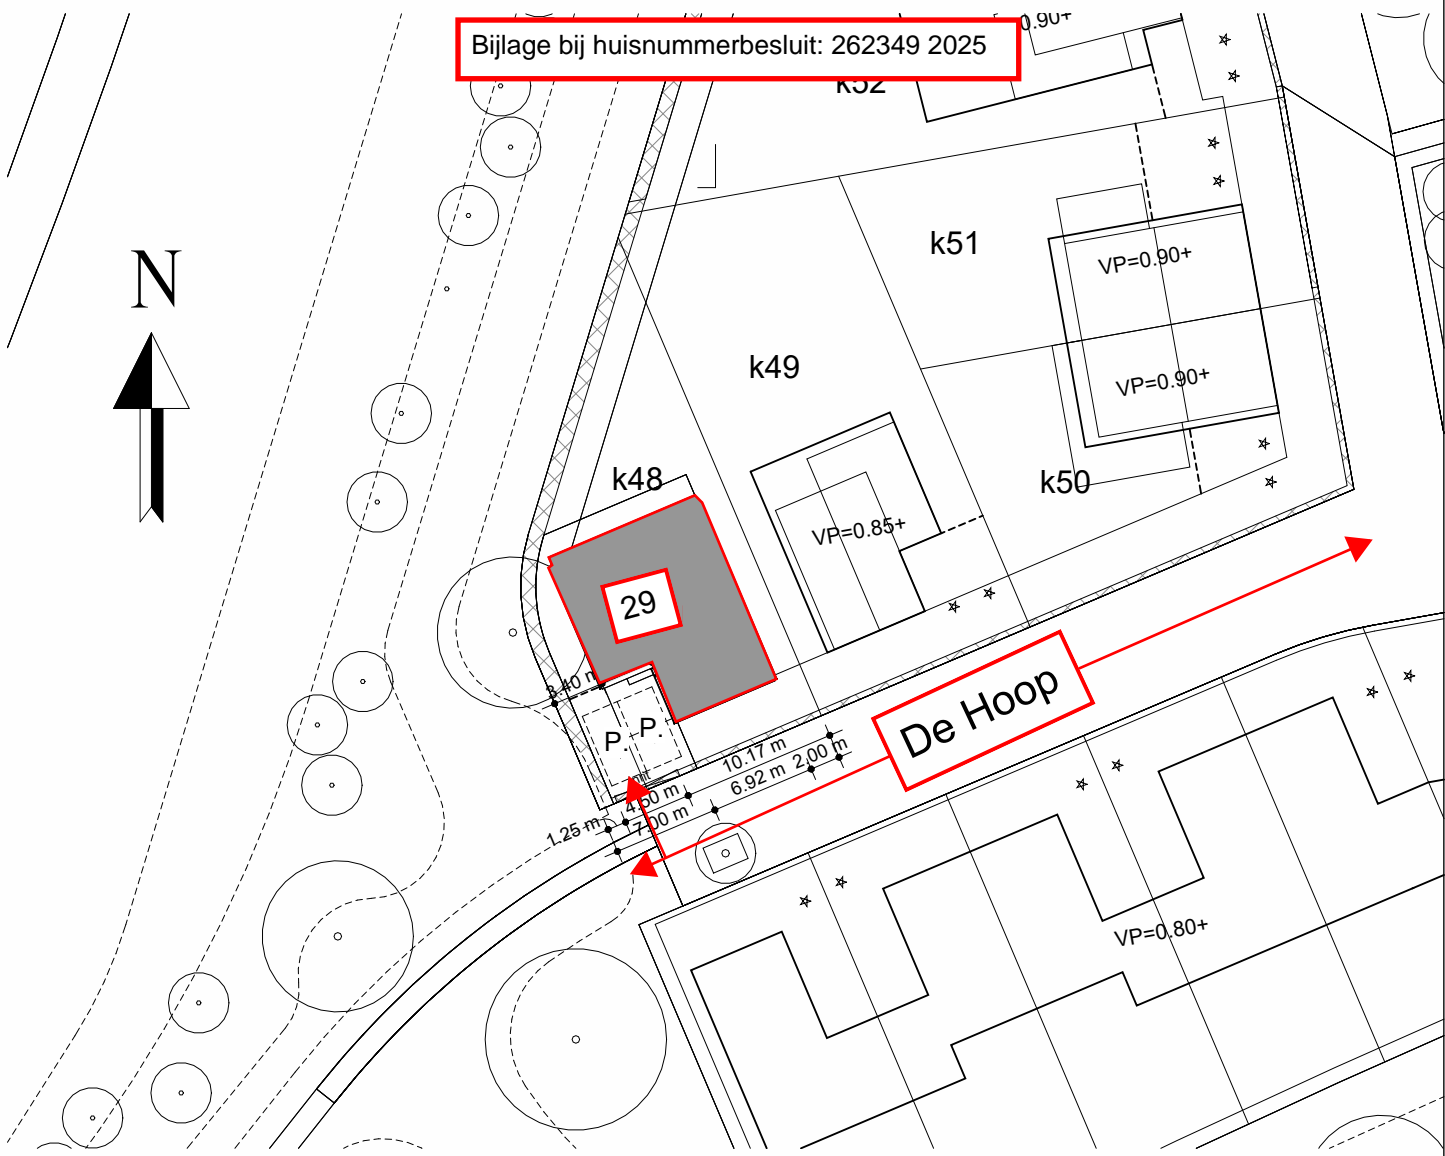

Bijlage bij huisnummerbesluit: 262349 2025

De Hoop

10.17 m
6.92 m
2.00 m

29

k48

k49

k51

k50

k52

VP=0.90+

VP=0.90+

VP=0.85+

VP=0.80+