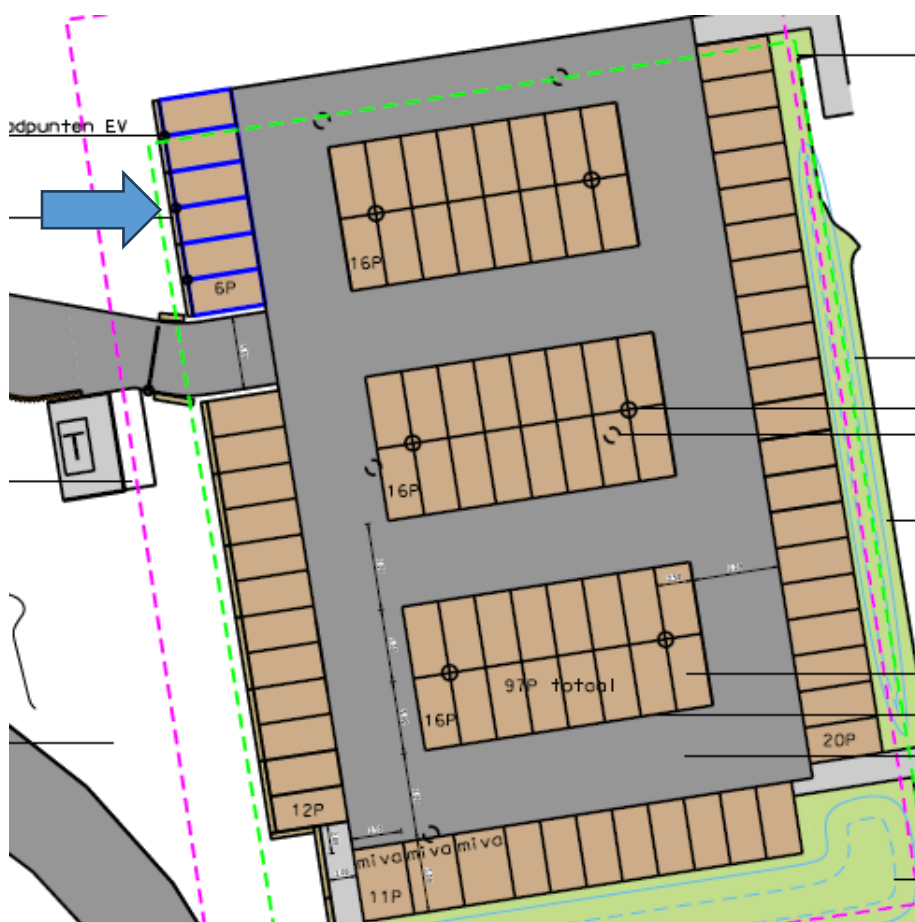

Bijlage: locatie laadpaal Bataljonlaan, Ede - laadpaal 2

De laadpaal (met 2 aansluitingen) wordt geplaatst ter plaatse van de blauwe pijl.