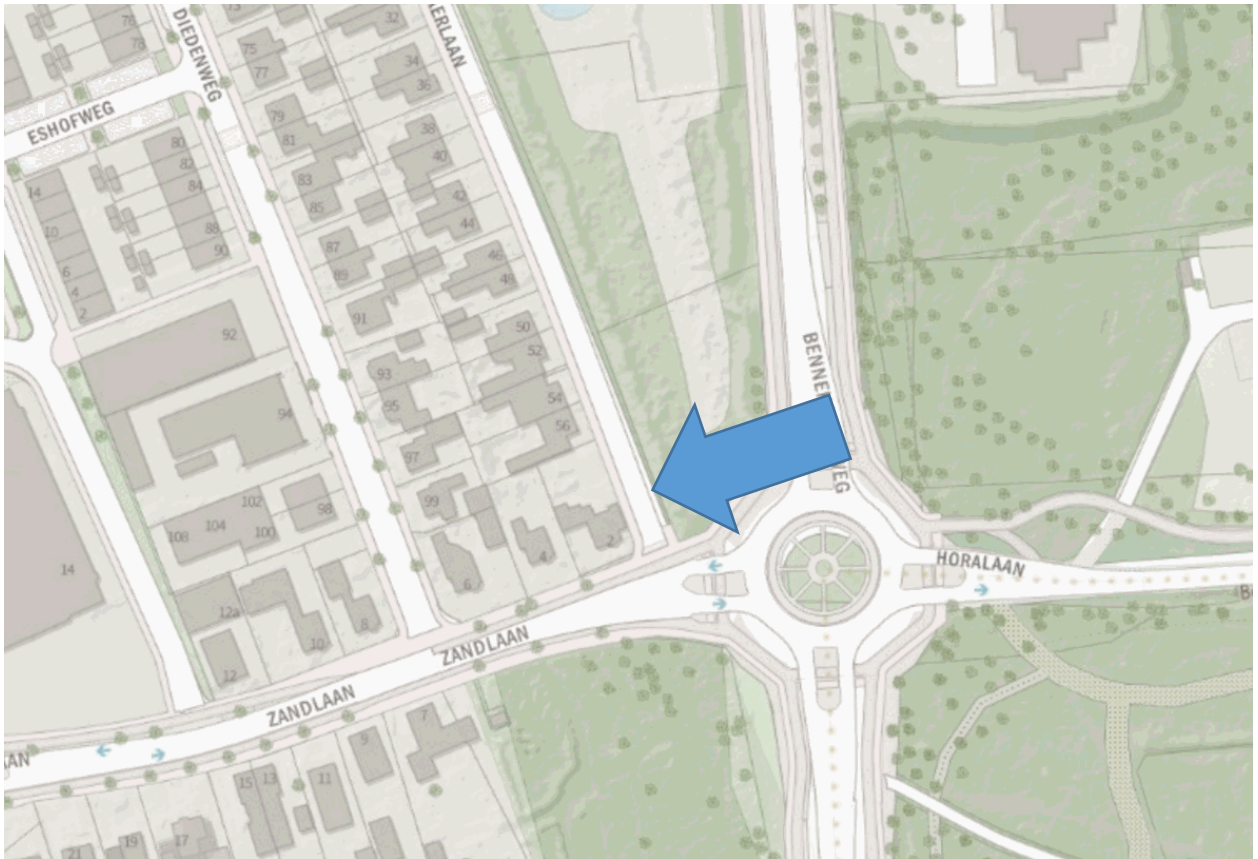

Bijlage: locatie laadpaal Laan der Verenigde Naties, Ede

De laadpaal (met 2 aansluitingen) wordt geplaatst ter plaatse van de blauwe pijl.

Bijlage: locatie laadpaal Nieuwe Maanderbuurtweg, Ede

De laadpaal (met 2 aansluitingen) wordt geplaatst ter plaatse van de blauwe pijl.

Bijlage: locatie laadpaal Timorlaan, Ede

De laadpaal (met 2 aansluitingen) wordt geplaatst ter plaatse van de blauwe pijl.

Bijlage: locatie laadpaal Van Okeghemlaan, Ede

De laadpaal (met 2 aansluitingen) wordt geplaatst ter plaatse van de blauwe pijl.

Bijlage: locatie laadpaal Akulaan, Ede

De laadpaal (met 2 aansluitingen) wordt geplaatst ter plaatse van de blauwe pijl.

Bijlage: locatie laadpaal Albertine Agneslaan, Ede

De laadpaal (met 2 aansluitingen) wordt geplaatst ter plaatse van de blauwe pijl.

Bijlage: locatie laadpaal Baron van Wassenaerlaan, Ede

De laadpaal (met 2 aansluitingen) wordt geplaatst ter plaatse van de blauwe pijl.

Bijlage: locatie laadpaal Bataljonlaan, Ede - laadpaal 1

De laadpaal (met 2 aansluitingen) wordt geplaatst ter plaatse van de blauwe pijl.