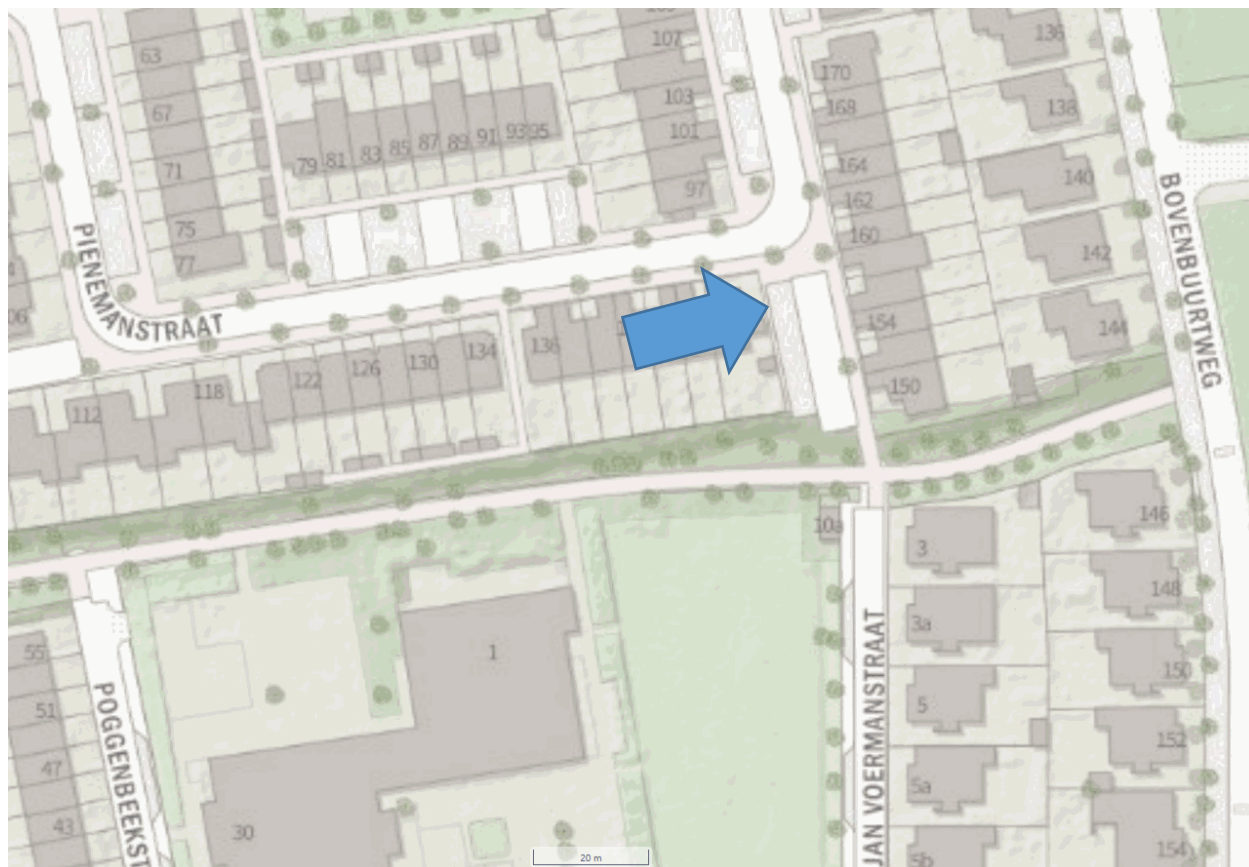

Bijlage: locatie laadpaal Laan der Verenigde Naties, Ede

De laadpaal (met 2 aansluitingen) wordt geplaatst ter plaatse van de blauwe pijl.

Bijlage: locatie laadpaal Nieuwe Maanderbuurtweg, Ede

De laadpaal (met 2 aansluitingen) wordt geplaatst ter plaatse van de blauwe pijl.

Bijlage: locatie laadpaal Oversteek, Ede

De laadpaal (met 2 aansluitingen) wordt geplaatst ter plaatse van de blauwe pijl.

Bijlage: locatie laadpaal Pienemanstraat, Ede

De laadpaal (met 2 aansluitingen) wordt geplaatst ter plaatse van de blauwe pijl.

Bijlage: locatie laadpaal Timorlaan, Ede

De laadpaal (met 2 aansluitingen) wordt geplaatst ter plaatse van de blauwe pijl.

Bijlage: locatie laadpaal Van Okeghemlaan, Ede

De laadpaal (met 2 aansluitingen) wordt geplaatst ter plaatse van de blauwe pijl.

Bijlage: locatie laadpaal Akulaan, Ede

De laadpaal (met 2 aansluitingen) wordt geplaatst ter plaatse van de blauwe pijl.

Bijlage: locatie laadpaal Albertine Agneslaan, Ede

De laadpaal (met 2 aansluitingen) wordt geplaatst ter plaatse van de blauwe pijl.