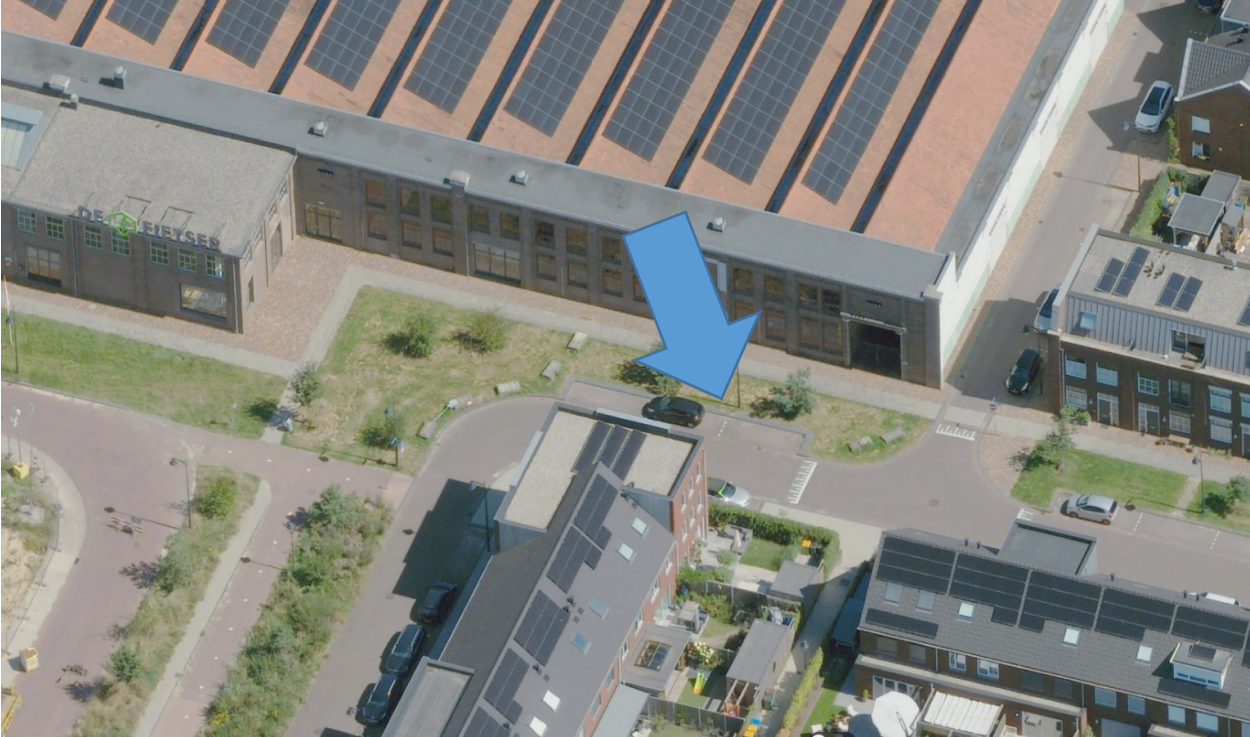

Bijlage: locatie laadpaal Cavalieriehof, Ede

De laadpaal (met 2 aansluitingen) wordt geplaatst ter plaatse van de blauwe pijl.

Bijlage: locatie laadpaal Houtstraat, Ede

De laadpaal (met 2 aansluitingen) wordt geplaatst ter plaatse van de blauwe pijl.

Bijlage: locatie laadpaal Laan der Verenigde Naties, Ede

De laadpaal (met 2 aansluitingen) wordt geplaatst ter plaatse van de blauwe pijl.

Bijlage: locatie laadpaal Nieuwe Maanderbuurtweg, Ede

De laadpaal (met 2 aansluitingen) wordt geplaatst ter plaatse van de blauwe pijl.

Bijlage: locatie laadpaal Oversteek, Ede

De laadpaal (met 2 aansluitingen) wordt geplaatst ter plaatse van de blauwe pijl.

Bijlage: locatie laadpaal Pienemanstraat, Ede

De laadpaal (met 2 aansluitingen) wordt geplaatst ter plaatse van de blauwe pijl.

Bijlage: locatie laadpaal Timorlaan, Ede

De laadpaal (met 2 aansluitingen) wordt geplaatst ter plaatse van de blauwe pijl.

Bijlage: locatie laadpaal Van Okeghemlaan, Ede

De laadpaal (met 2 aansluitingen) wordt geplaatst ter plaatse van de blauwe pijl.