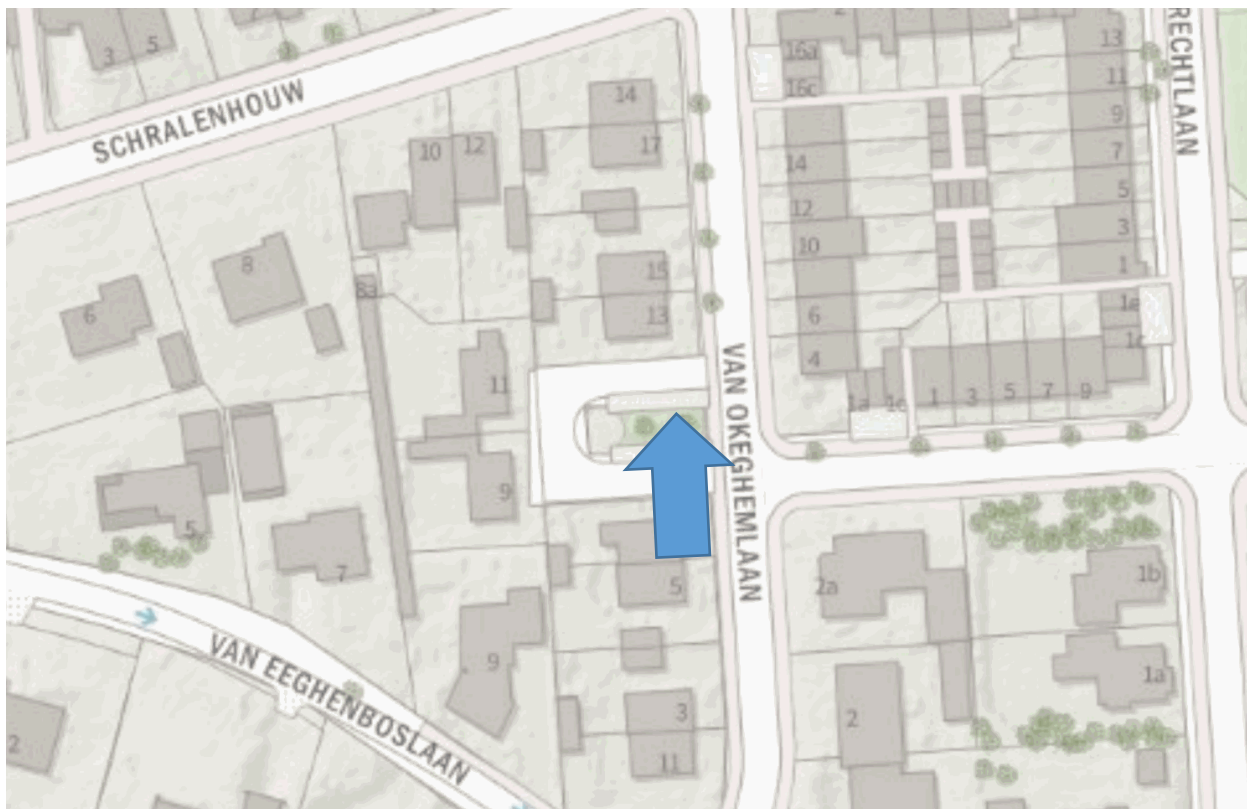

Bijlage: locatie laadpaal Laan der Verenigde Naties, Ede

De laadpaal (met 2 aansluitingen) wordt geplaatst ter plaatse van de blauwe pijl.

Bijlage: locatie laadpaal Nieuwe Maanderbuurtweg, Ede

De laadpaal (met 2 aansluitingen) wordt geplaatst ter plaatse van de blauwe pijl.

Bijlage: locatie laadpaal Oversteek, Ede

De laadpaal (met 2 aansluitingen) wordt geplaatst ter plaatse van de blauwe pijl.

Bijlage: locatie laadpaal Pienemanstraat, Ede

De laadpaal (met 2 aansluitingen) wordt geplaatst ter plaatse van de blauwe pijl.

Bijlage: locatie laadpaal Timorlaan, Ede

De laadpaal (met 2 aansluitingen) wordt geplaatst ter plaatse van de blauwe pijl.

Bijlage: locatie laadpaal Van Okeghemlaan, Ede

De laadpaal (met 2 aansluitingen) wordt geplaatst ter plaatse van de blauwe pijl.

Bijlage: locatie laadpaal Akulaan, Ede

De laadpaal (met 2 aansluitingen) wordt geplaatst ter plaatse van de blauwe pijl.

Bijlage: locatie laadpaal Albertine Agneslaan, Ede

De laadpaal (met 2 aansluitingen) wordt geplaatst ter plaatse van de blauwe pijl.