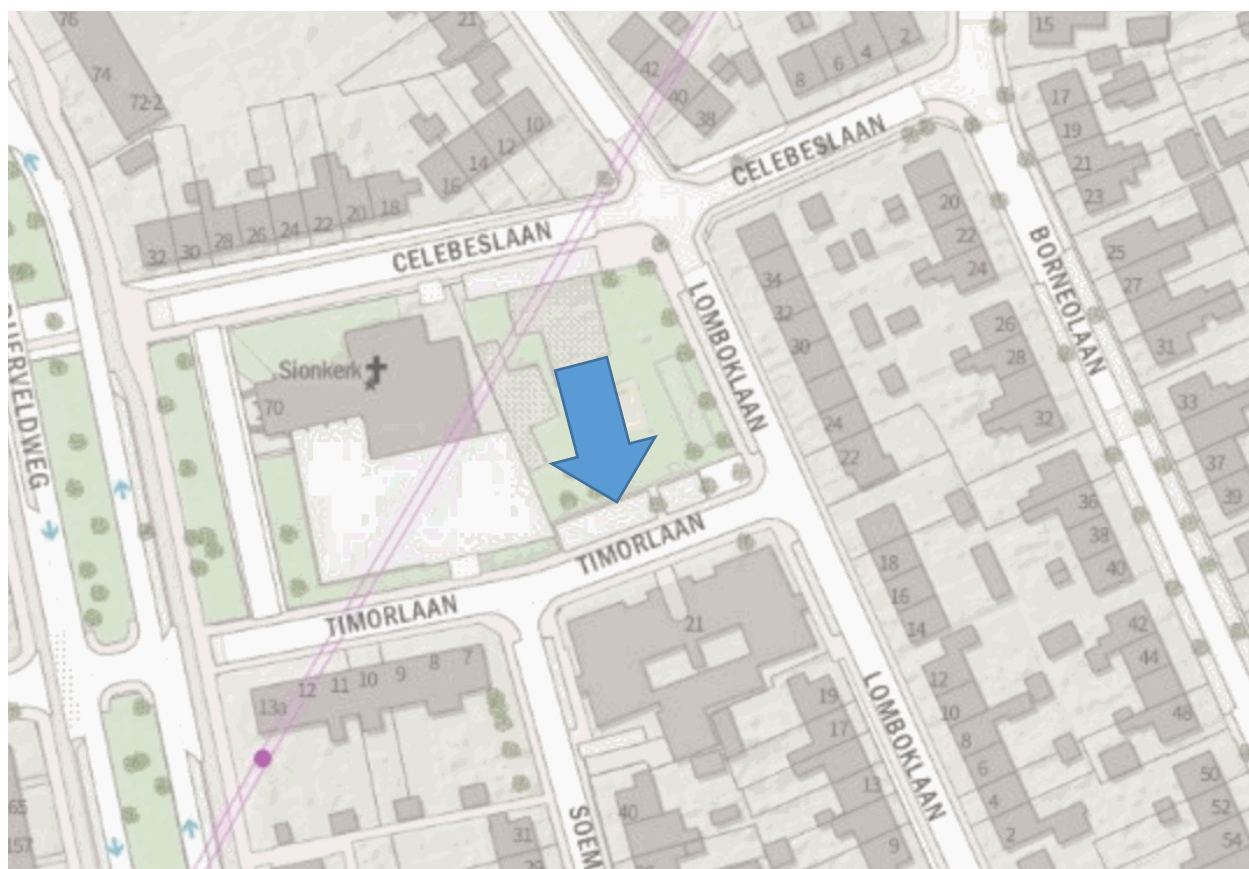

Bijlage: locatie laadpaal Laan der Verenigde Naties, Ede

De laadpaal (met 2 aansluitingen) wordt geplaatst ter plaatse van de blauwe pijl.

Bijlage: locatie laadpaal Nieuwe Maanderbuurtweg, Ede

De laadpaal (met 2 aansluitingen) wordt geplaatst ter plaatse van de blauwe pijl.

Bijlage: locatie laadpaal Oversteek, Ede

De laadpaal (met 2 aansluitingen) wordt geplaatst ter plaatse van de blauwe pijl.

Bijlage: locatie laadpaal Pienemanstraat, Ede

De laadpaal (met 2 aansluitingen) wordt geplaatst ter plaatse van de blauwe pijl.

Bijlage: locatie laadpaal Timorlaan, Ede

De laadpaal (met 2 aansluitingen) wordt geplaatst ter plaatse van de blauwe pijl.

Bijlage: locatie laadpaal Van Okeghemlaan, Ede

De laadpaal (met 2 aansluitingen) wordt geplaatst ter plaatse van de blauwe pijl.

Bijlage: locatie laadpaal Akulaan, Ede

De laadpaal (met 2 aansluitingen) wordt geplaatst ter plaatse van de blauwe pijl.

Bijlage: locatie laadpaal Albertine Agneslaan, Ede

De laadpaal (met 2 aansluitingen) wordt geplaatst ter plaatse van de blauwe pijl.