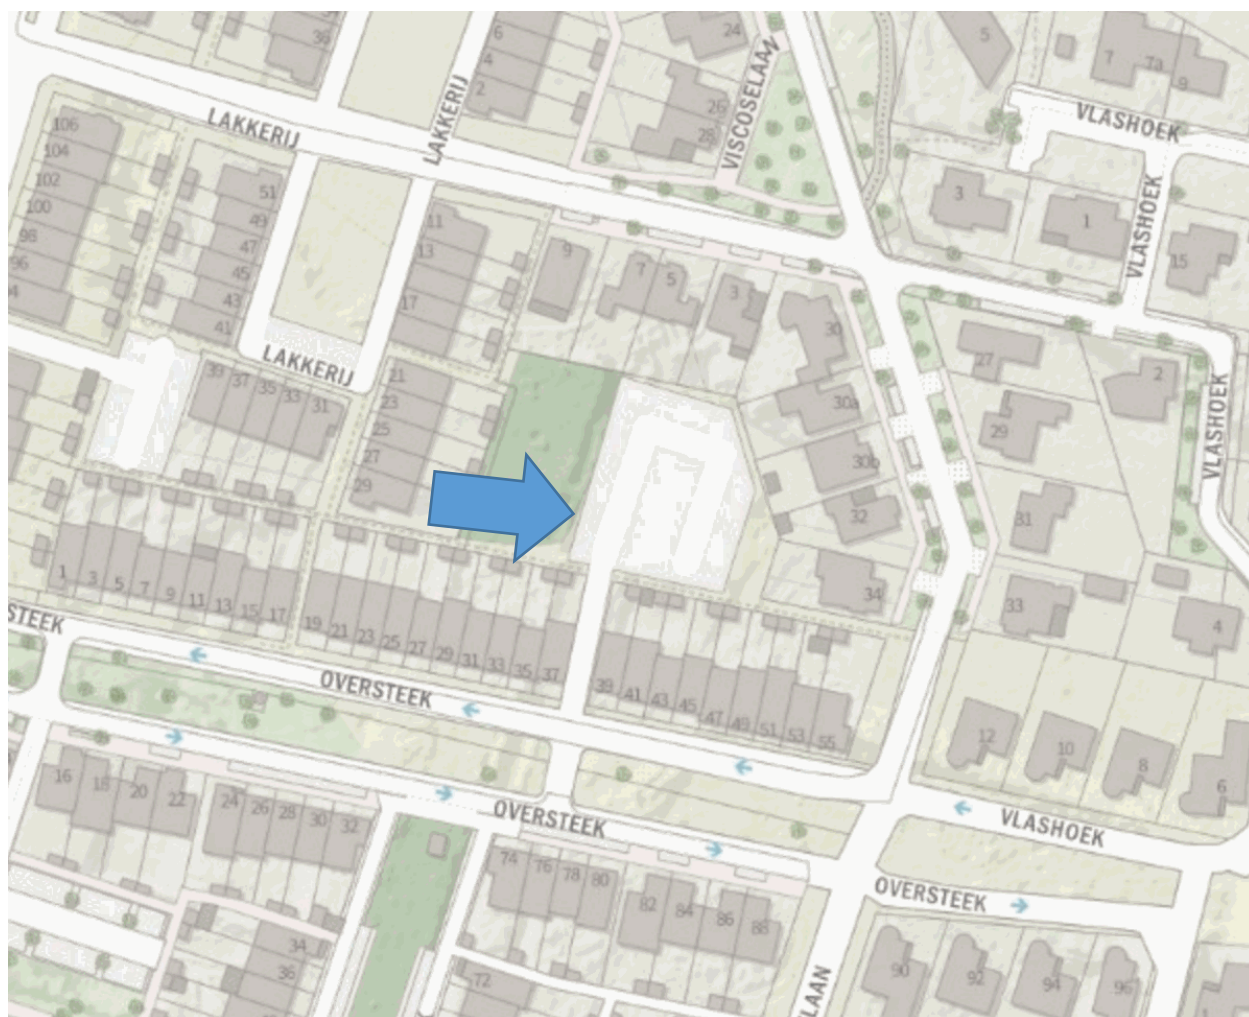

Bijlage: locatie laadpaal Cavalieriehof, Ede

De laadpaal (met 2 aansluitingen) wordt geplaatst ter plaatse van de blauwe pijl.

Bijlage: locatie laadpaal Houtstraat, Ede

De laadpaal (met 2 aansluitingen) wordt geplaatst ter plaatse van de blauwe pijl.

Bijlage: locatie laadpaal Laan der Verenigde Naties, Ede

De laadpaal (met 2 aansluitingen) wordt geplaatst ter plaatse van de blauwe pijl.

Bijlage: locatie laadpaal Nieuwe Maanderbuurtweg, Ede

De laadpaal (met 2 aansluitingen) wordt geplaatst ter plaatse van de blauwe pijl.

Bijlage: locatie laadpaal Oversteek, Ede

De laadpaal (met 2 aansluitingen) wordt geplaatst ter plaatse van de blauwe pijl.

Bijlage: locatie laadpaal Pienemanstraat, Ede

De laadpaal (met 2 aansluitingen) wordt geplaatst ter plaatse van de blauwe pijl.

Bijlage: locatie laadpaal Timorlaan, Ede

De laadpaal (met 2 aansluitingen) wordt geplaatst ter plaatse van de blauwe pijl.

Bijlage: locatie laadpaal Van Okeghemlaan, Ede

De laadpaal (met 2 aansluitingen) wordt geplaatst ter plaatse van de blauwe pijl.