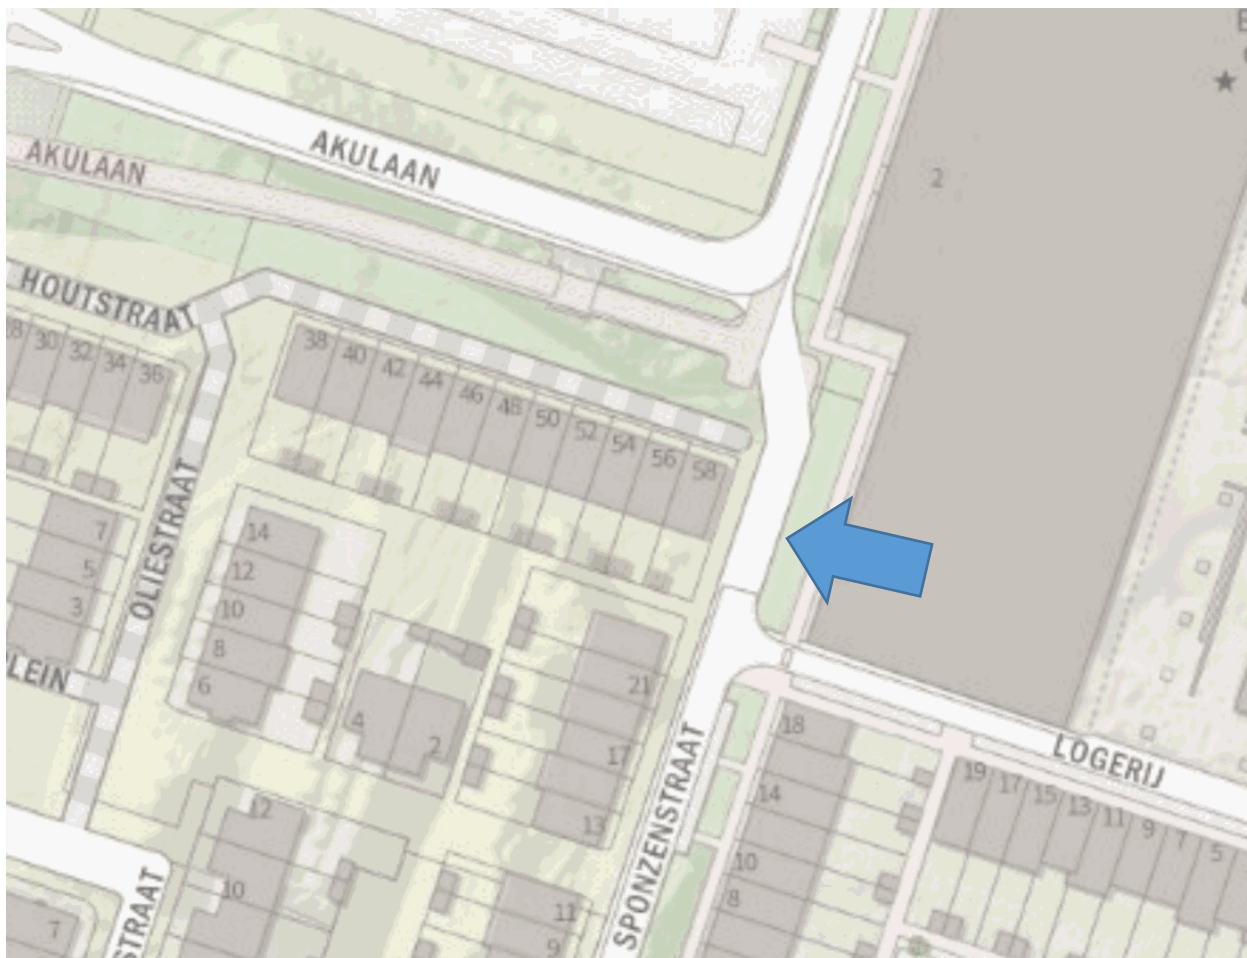

Bijlage: locatie laadpaal Cavalieriehof, Ede

De laadpaal (met 2 aansluitingen) wordt geplaatst ter plaatse van de blauwe pijl.

Bijlage: locatie laadpaal Houtstraat, Ede

De laadpaal (met 2 aansluitingen) wordt geplaatst ter plaatse van de blauwe pijl.

Bijlage: locatie laadpaal Laan der Verenigde Naties, Ede

De laadpaal (met 2 aansluitingen) wordt geplaatst ter plaatse van de blauwe pijl.

Bijlage: locatie laadpaal Nieuwe Maanderbuurtweg, Ede

De laadpaal (met 2 aansluitingen) wordt geplaatst ter plaatse van de blauwe pijl.

Bijlage: locatie laadpaal Oversteek, Ede

De laadpaal (met 2 aansluitingen) wordt geplaatst ter plaatse van de blauwe pijl.

Bijlage: locatie laadpaal Pienemanstraat, Ede

De laadpaal (met 2 aansluitingen) wordt geplaatst ter plaatse van de blauwe pijl.

Bijlage: locatie laadpaal Timorlaan, Ede

De laadpaal (met 2 aansluitingen) wordt geplaatst ter plaatse van de blauwe pijl.

Bijlage: locatie laadpaal Van Okeghemlaan, Ede

De laadpaal (met 2 aansluitingen) wordt geplaatst ter plaatse van de blauwe pijl.