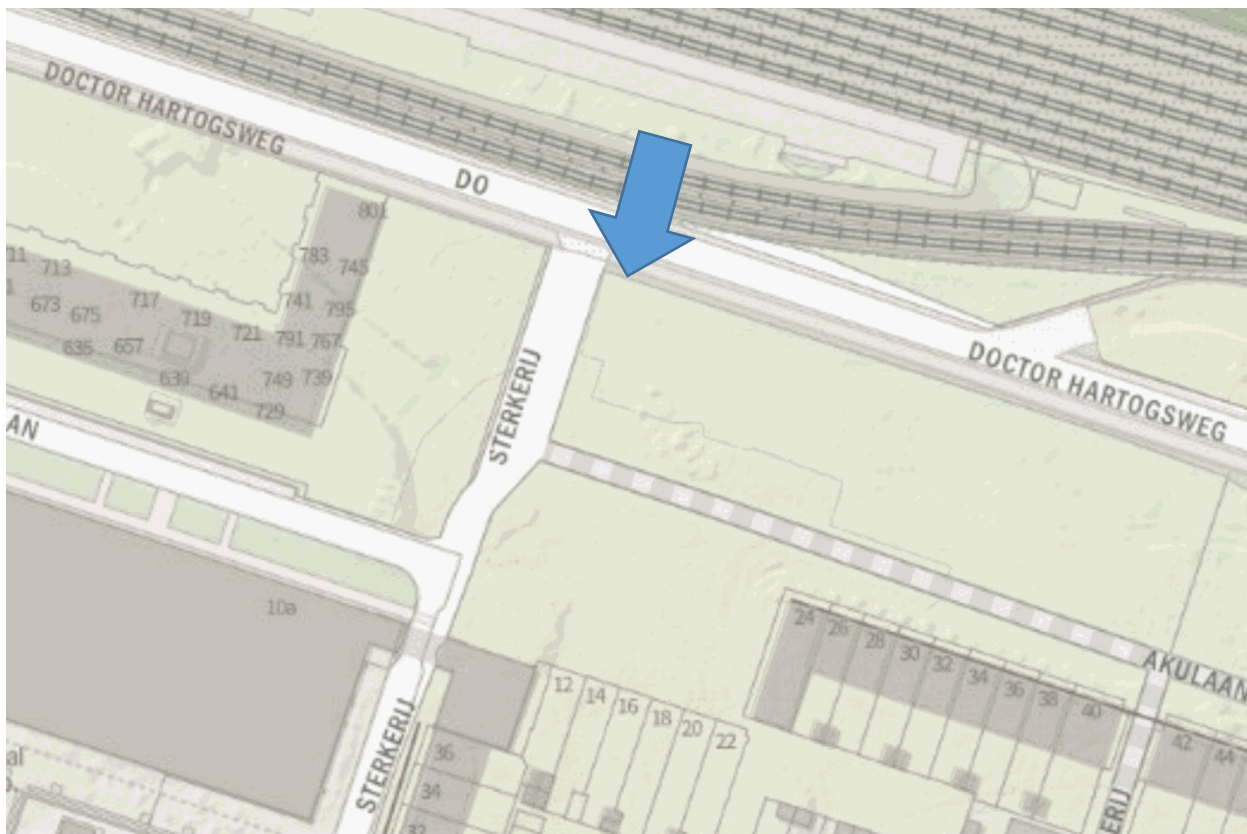

Bijlage: locatie laadpaal Laan der Verenigde Naties, Ede

De laadpaal (met 2 aansluitingen) wordt geplaatst ter plaatse van de blauwe pijl.

Bijlage: locatie laadpaal Nieuwe Maanderbuurtweg, Ede

De laadpaal (met 2 aansluitingen) wordt geplaatst ter plaatse van de blauwe pijl.

Bijlage: locatie laadpaal Oversteek, Ede

De laadpaal (met 2 aansluitingen) wordt geplaatst ter plaatse van de blauwe pijl.

Bijlage: locatie laadpaal Pienemanstraat, Ede

De laadpaal (met 2 aansluitingen) wordt geplaatst ter plaatse van de blauwe pijl.

Bijlage: locatie laadpaal Timorlaan, Ede

De laadpaal (met 2 aansluitingen) wordt geplaatst ter plaatse van de blauwe pijl.

Bijlage: locatie laadpaal Van Okeghemlaan, Ede

De laadpaal (met 2 aansluitingen) wordt geplaatst ter plaatse van de blauwe pijl.

Bijlage: locatie laadpaal Akulaan, Ede

De laadpaal (met 2 aansluitingen) wordt geplaatst ter plaatse van de blauwe pijl.

Bijlage: locatie laadpaal Albertine Agneslaan, Ede

De laadpaal (met 2 aansluitingen) wordt geplaatst ter plaatse van de blauwe pijl.