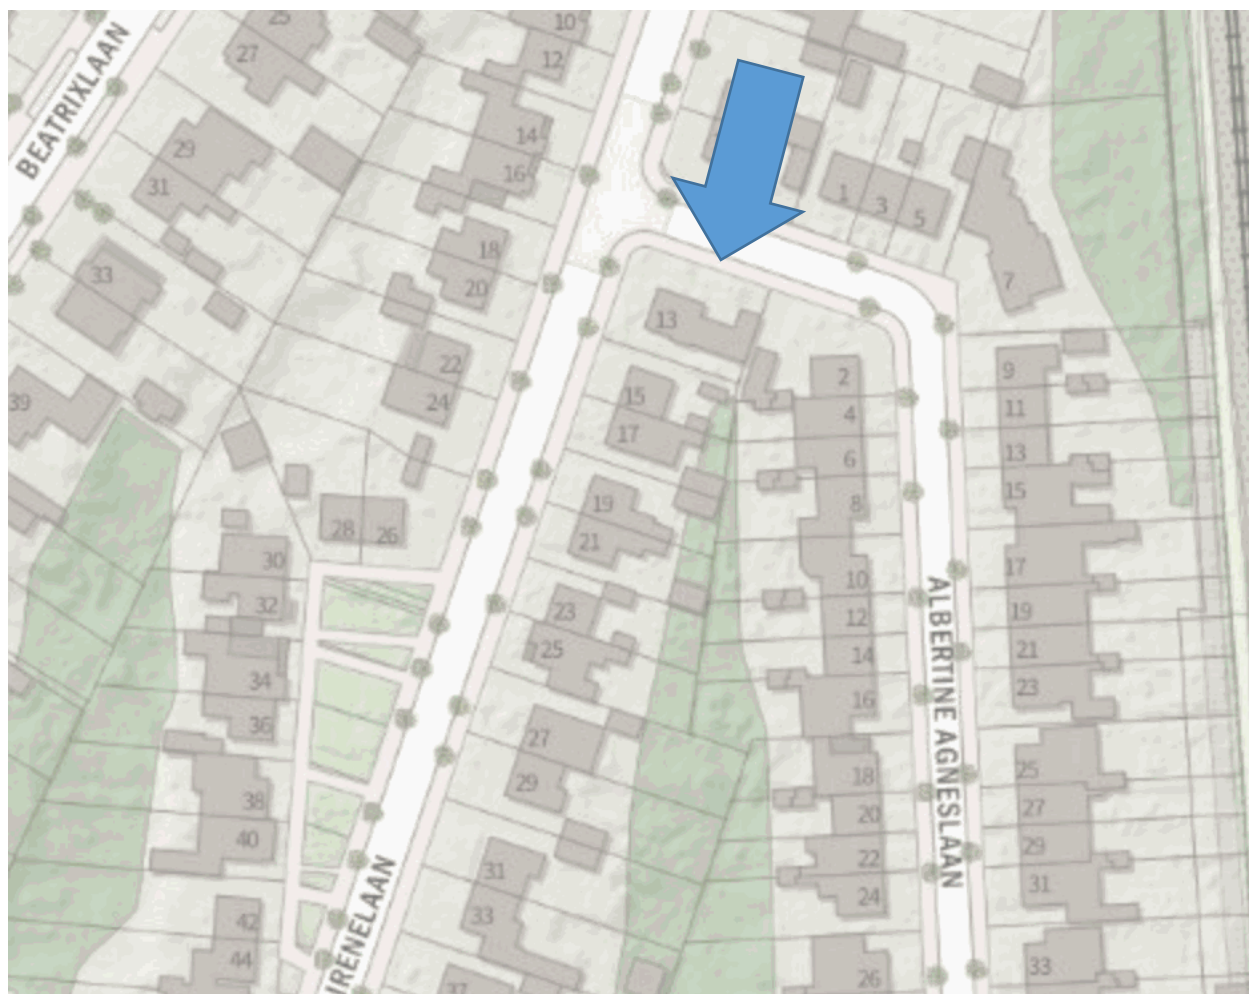

Bijlage: locatie laadpaal Laan der Verenigde Naties, Ede

De laadpaal (met 2 aansluitingen) wordt geplaatst ter plaatse van de blauwe pijl.

Bijlage: locatie laadpaal Nieuwe Maanderbuurtweg, Ede

De laadpaal (met 2 aansluitingen) wordt geplaatst ter plaatse van de blauwe pijl.

Bijlage: locatie laadpaal Timorlaan, Ede

De laadpaal (met 2 aansluitingen) wordt geplaatst ter plaatse van de blauwe pijl.

Bijlage: locatie laadpaal Van Okeghemlaan, Ede

De laadpaal (met 2 aansluitingen) wordt geplaatst ter plaatse van de blauwe pijl.

Bijlage: locatie laadpaal Akulaan, Ede

De laadpaal (met 2 aansluitingen) wordt geplaatst ter plaatse van de blauwe pijl.

Bijlage: locatie laadpaal Albertine Agneslaan, Ede

De laadpaal (met 2 aansluitingen) wordt geplaatst ter plaatse van de blauwe pijl.

Bijlage: locatie laadpaal Baron van Wassenaerlaan, Ede

De laadpaal (met 2 aansluitingen) wordt geplaatst ter plaatse van de blauwe pijl.

Bijlage: locatie laadpaal Bataljonlaan, Ede - laadpaal 1

De laadpaal (met 2 aansluitingen) wordt geplaatst ter plaatse van de blauwe pijl.