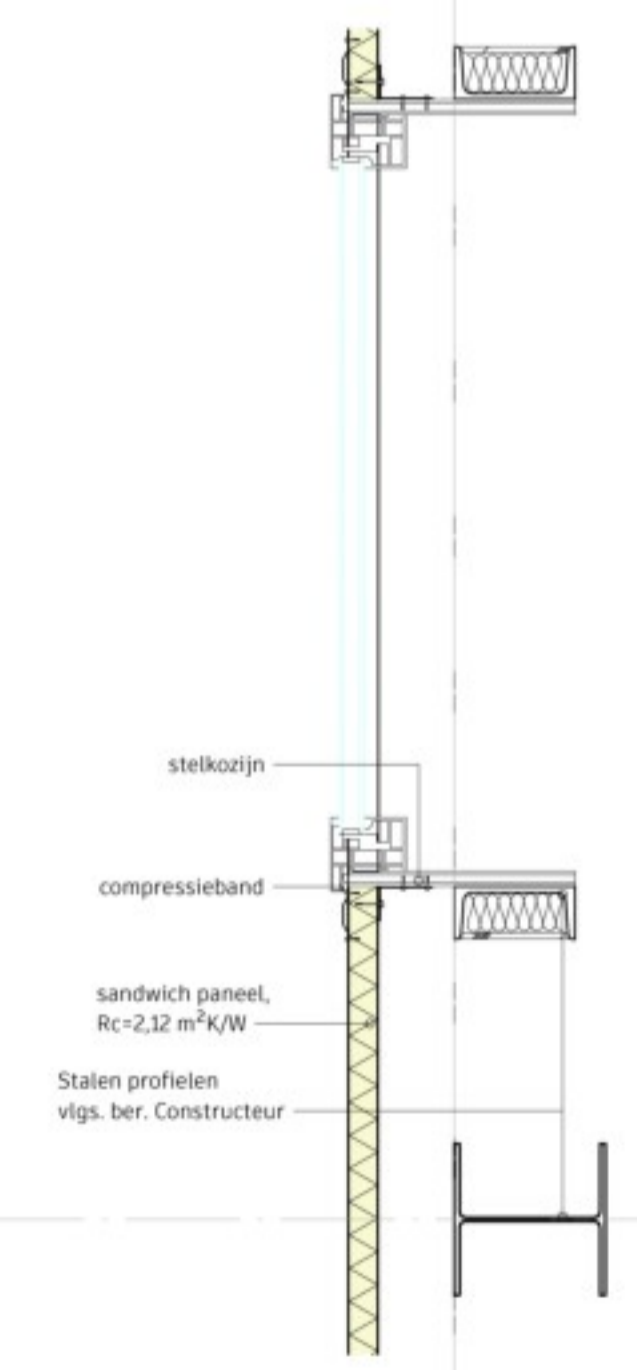

Detail 1
Schaal: 1:10

Detail 2
Schaal: 1:10

Detail 3
Schaal: 1:10

Detail 4
Schaal: 1:10

Detail 5
Schaal: 1:10

BEGANE GROND Copy 1 Copy 1
Schaal: 1:200

Nr.	Datum	Omschrijving
Opdrachtgever: Groen Gas Gelderland Veronica 2 6681 RK Bemmel 026 - 3259592 Approver		
Project: Steufsilto Groen Gas		
Onderdeel: Horizontale details		
Status: Voorlopig ontwerp		

Datum	Schaal
16/04/24	As indicated
Formaat	Gebruik
A1	Gebruik
Tekeningnummer	Werknummer
BT-11	00256