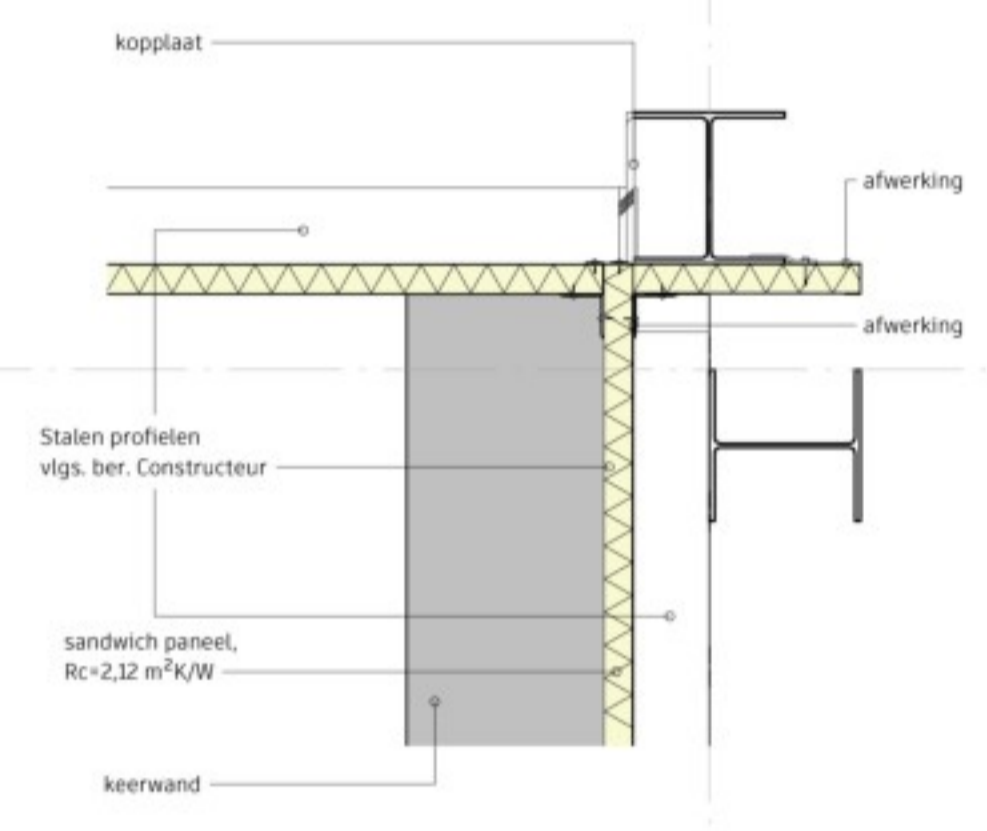

Detail 1
Schaal: 1:10

Detail 2
Schaal: 1:10

Detail 3
Schaal: 1:10

Detail 4
Schaal: 1:10

Detail 5
Schaal: 1:10

BEGANE GROND Copy 1 Copy 1
Schaal: 1:200

Nr.	Datum	Omschrijving
Opdrachtgever: Groen Gas Gelderland Veronica 2 6681 RK Bemmel 026 - 3259592 Approver		
Project: Steufsilto Groen Gas		
Onderdeel: Horizontale details		
Status: Voorlopig ontwerp		

Datum	Schaal
16/04/24	As indicated
Formaat	Gebruik
A1	Gebruik
Tekeningnummer	Werknummer
BT-11	00256