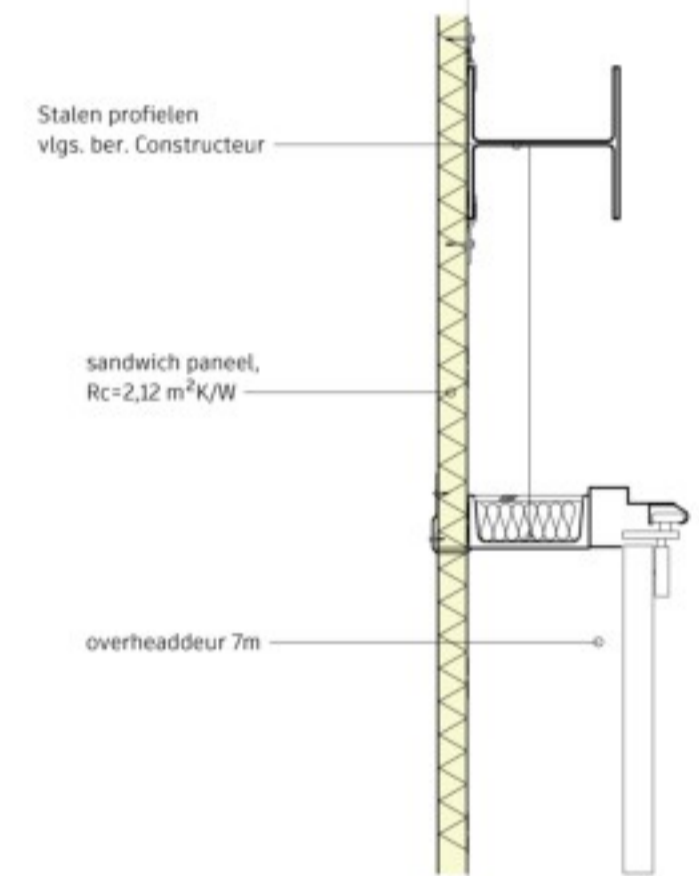

Detail 1
Schaal: 1:10

Detail 2
Schaal: 1:10

Detail 3
Schaal: 1:10

Detail 4
Schaal: 1:10

Detail 5
Schaal: 1:10

BEGANE GROND Copy 1 Copy 1
Schaal: 1:200

Nr.	Datum	Omschrijving
Opdrachtgever: Groen Gas Gelderland Veronica 2 6681 RK Bemmel 026 - 3259592 Approver		
Project: Steufsilto Groen Gas		
Onderdeel: Horizontale details		
Status: Voorlopig ontwerp		

Datum	Schaal
16/04/24	As indicated
Formaat	Gebruik
A1	Gebruik
Tekeningnummer	Werknummer
BT-11	00256