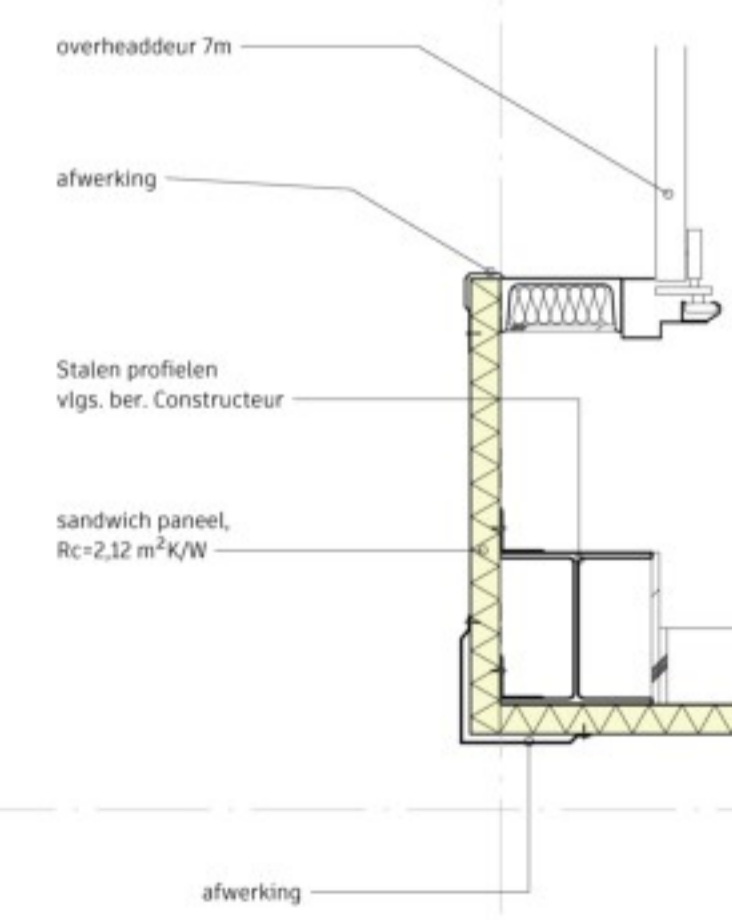

Detail 1
Schaal: 1:10

Detail 2
Schaal: 1:10

Detail 3
Schaal: 1:10

Detail 4
Schaal: 1:10

Detail 5
Schaal: 1:10

BEGANE GROND Copy 1 Copy 1
Schaal: 1:200

Nr.	Datum	Omschrijving
Opdrachtgever: Groen Gas Gelderland Veronica 2 6681 RK Bemmel 026 - 3259592 Approver		
Project: Steufsilto Groen Gas		
Onderdeel: Horizontale details		
Status: Voorlopig ontwerp		

Datum	Schaal
16/04/24	As indicated
Formaat	Gebruik
A1	Gebruik
Tekeningnummer	Werknummer
BT-11	00256