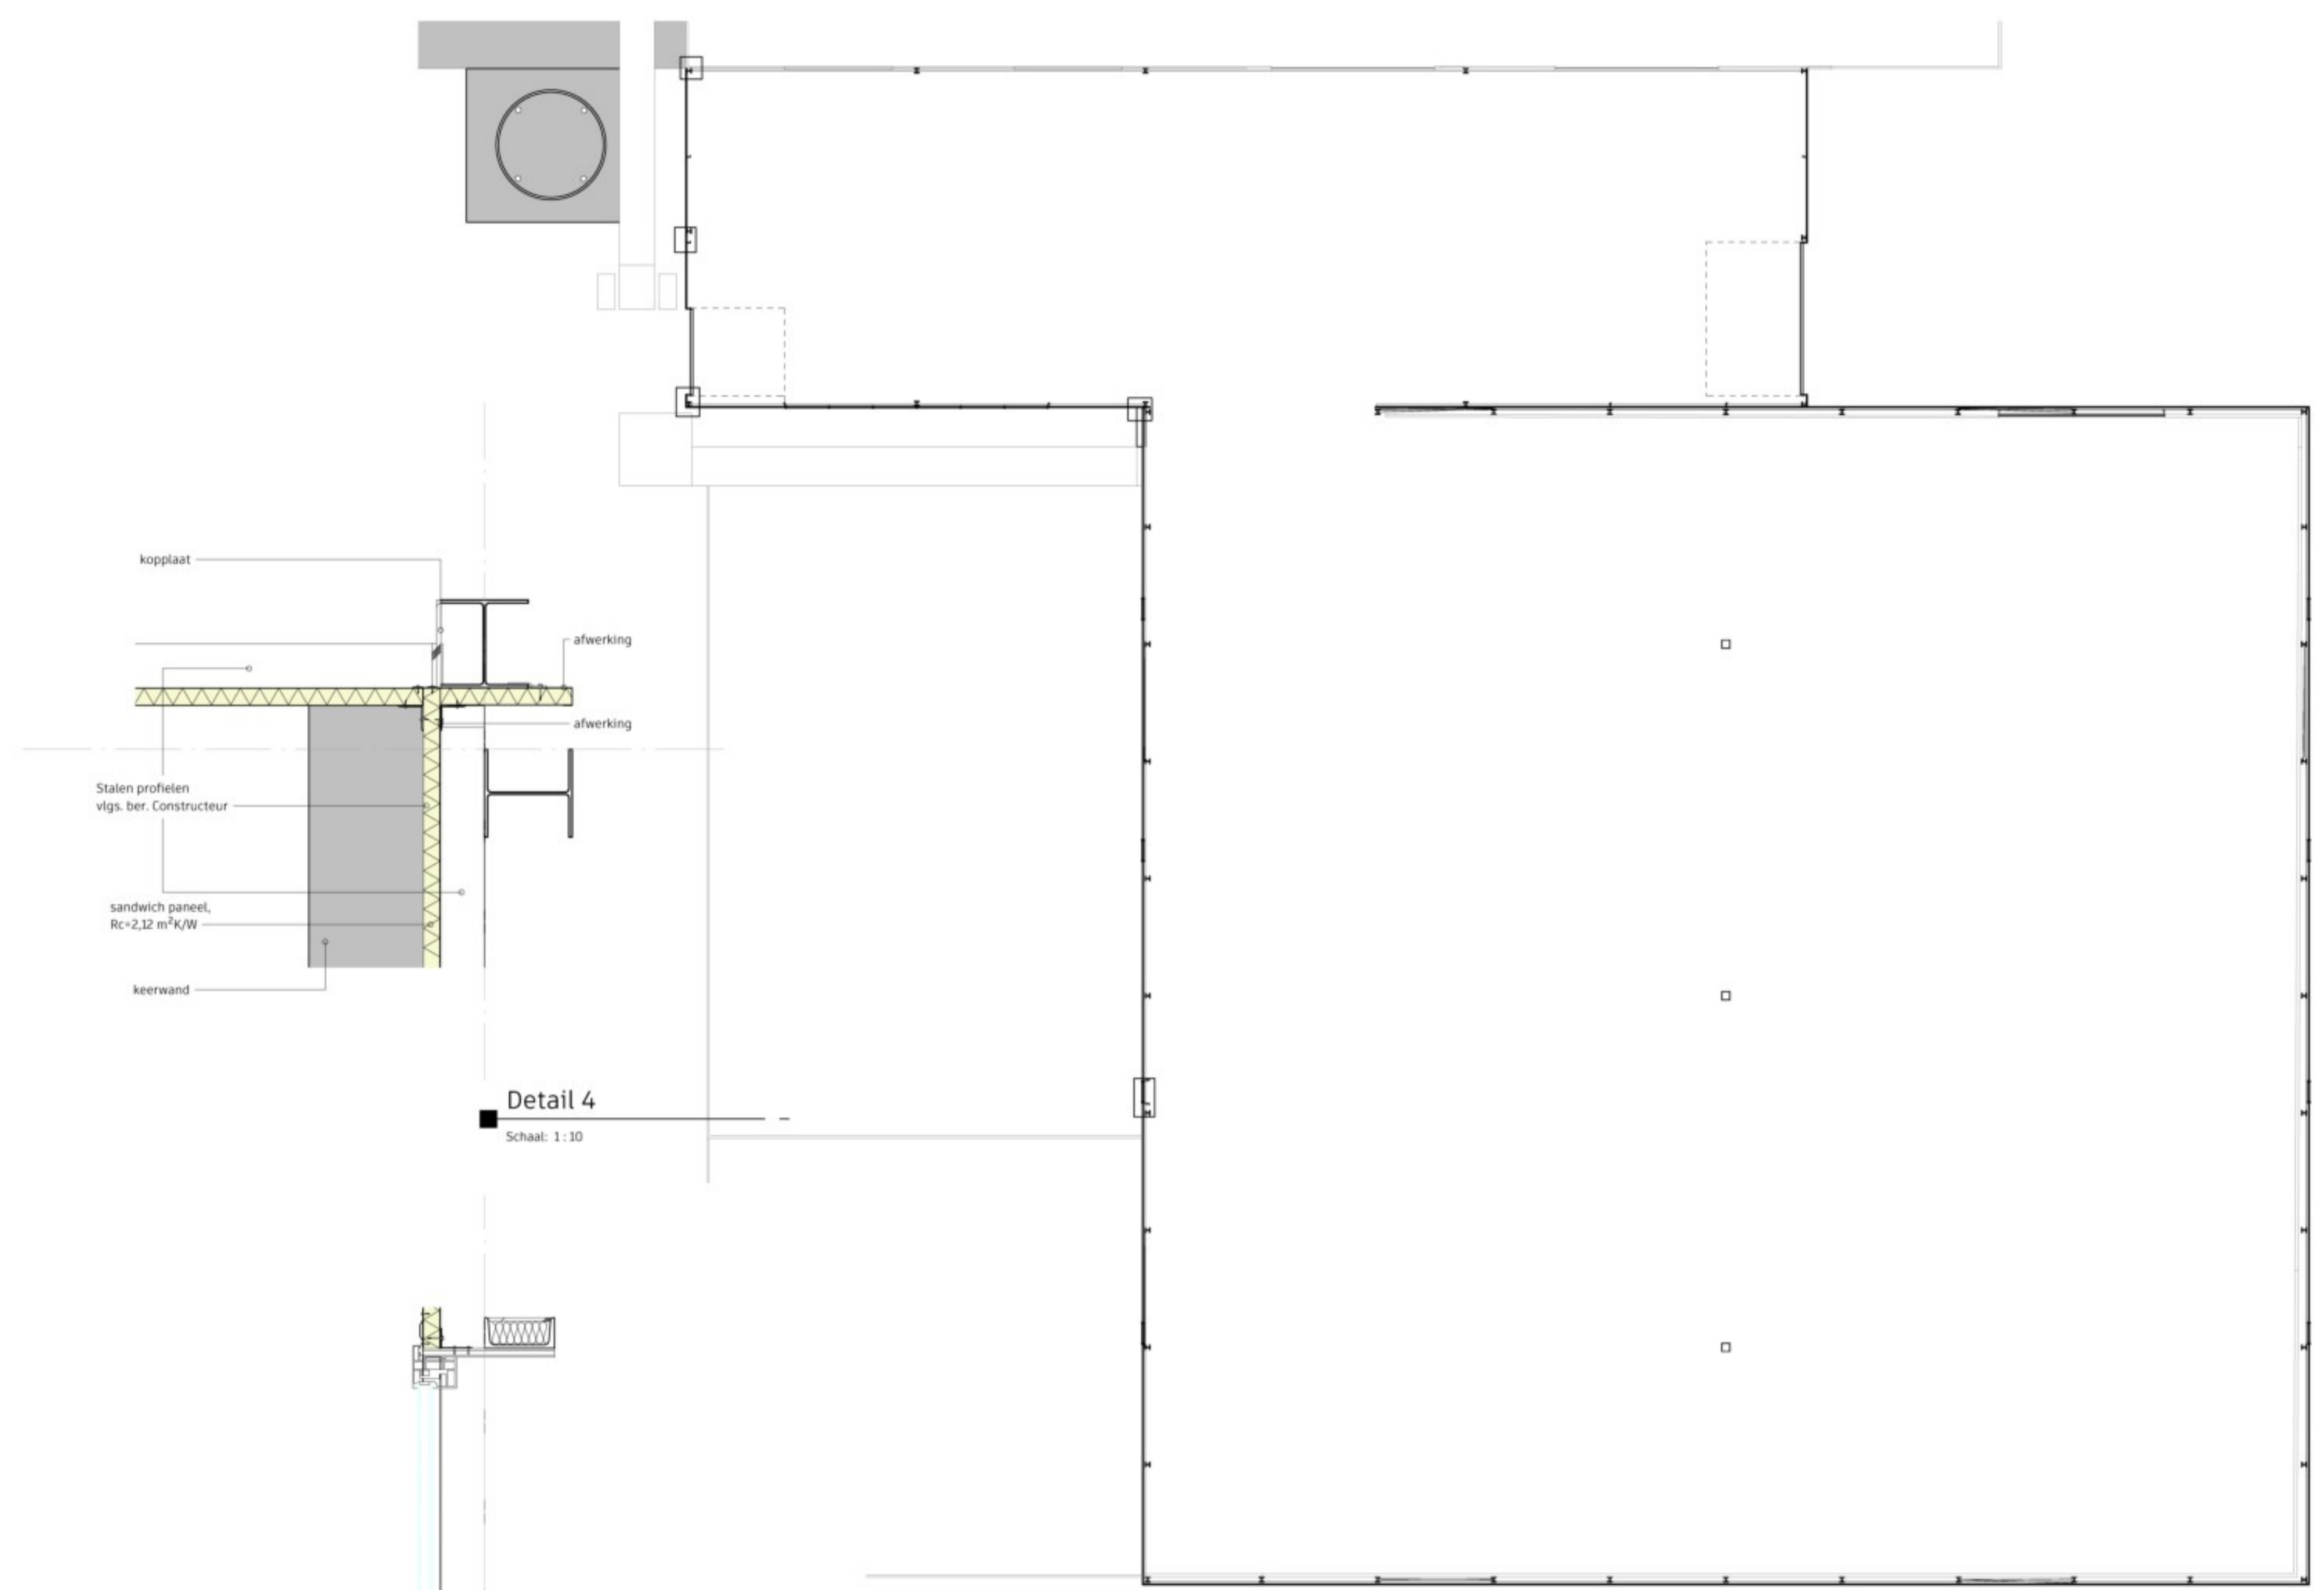

Detail 1
Schaal: 1:10

Detail 2
Schaal: 1:10

Detail 3
Schaal: 1:10

Detail 4
Schaal: 1:10

Detail 5
Schaal: 1:10

BEGANE GROND Copy 1 Copy 1
Schaal: 1:200

Nr.	Datum	Omschrijving
Opdrachtgever: Groen Gas Gelderland Veronica 2 6681 RK Bemmel 026 - 3259592 Approver		
Project: Steufsilto Groen Gas		
Onderdeel: Horizontale details		
Status: Voorlopig ontwerp		

Datum	Schaal
16/04/24	As indicated
Formaat	Gebruik
A1	Gebruik
Tekeningnummer	Werknummer
BT-11	00256