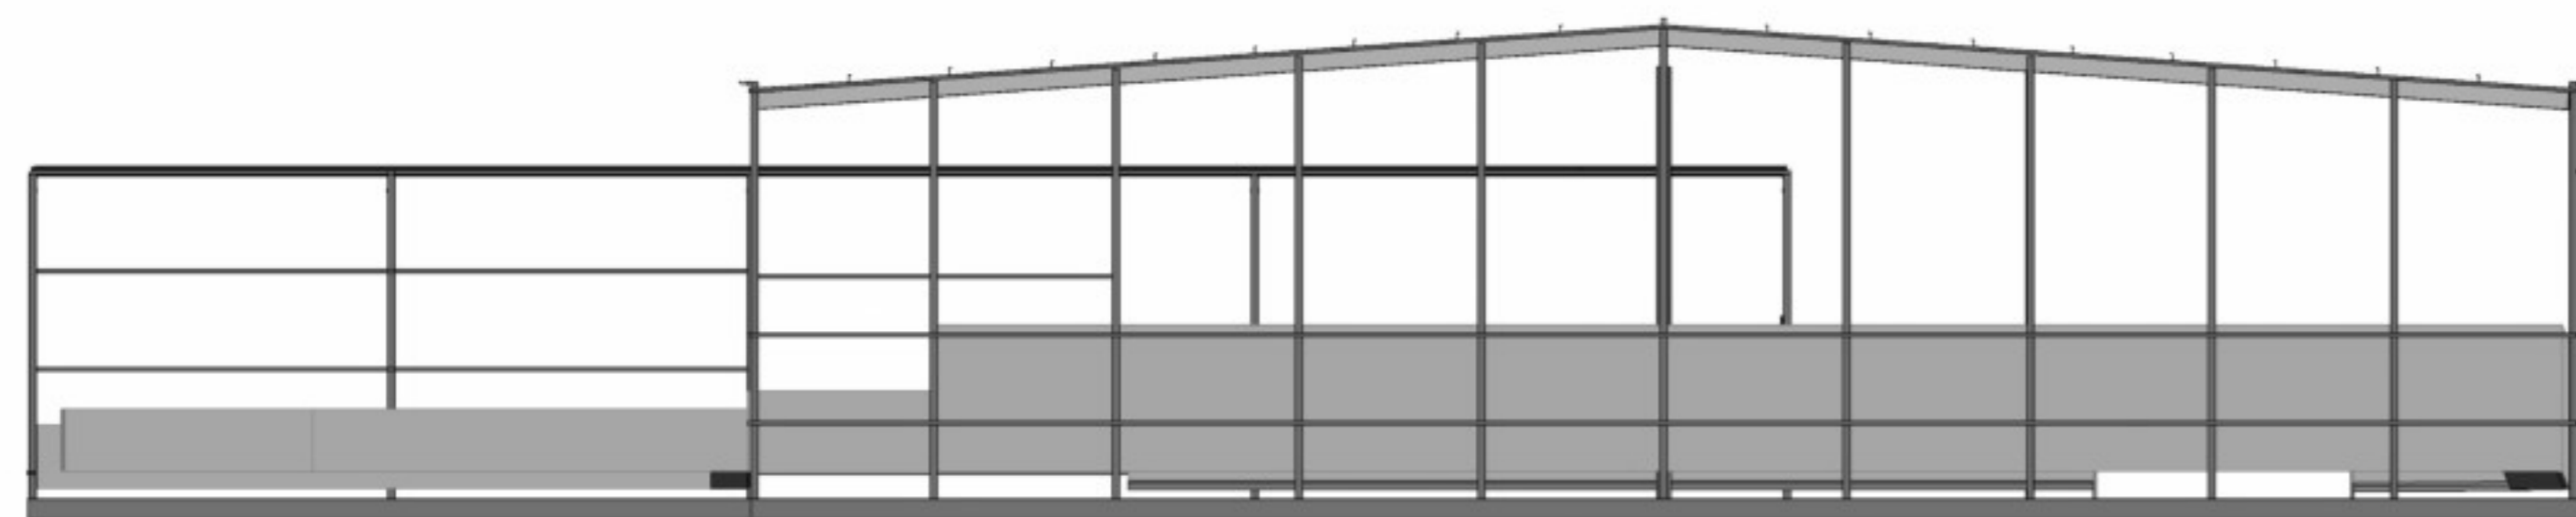

3D Achtergevel
Schaal: 1:200

3D Voorgevel
Schaal: 1:200

Voorgevel
Schaal: 1:200

Linker zijgevel
Schaal: 1:200

Achtergevel
Schaal: 1:200

Rechter zijgevel
Schaal: 1:200

Bovenaanzicht
Schaal: 1:200