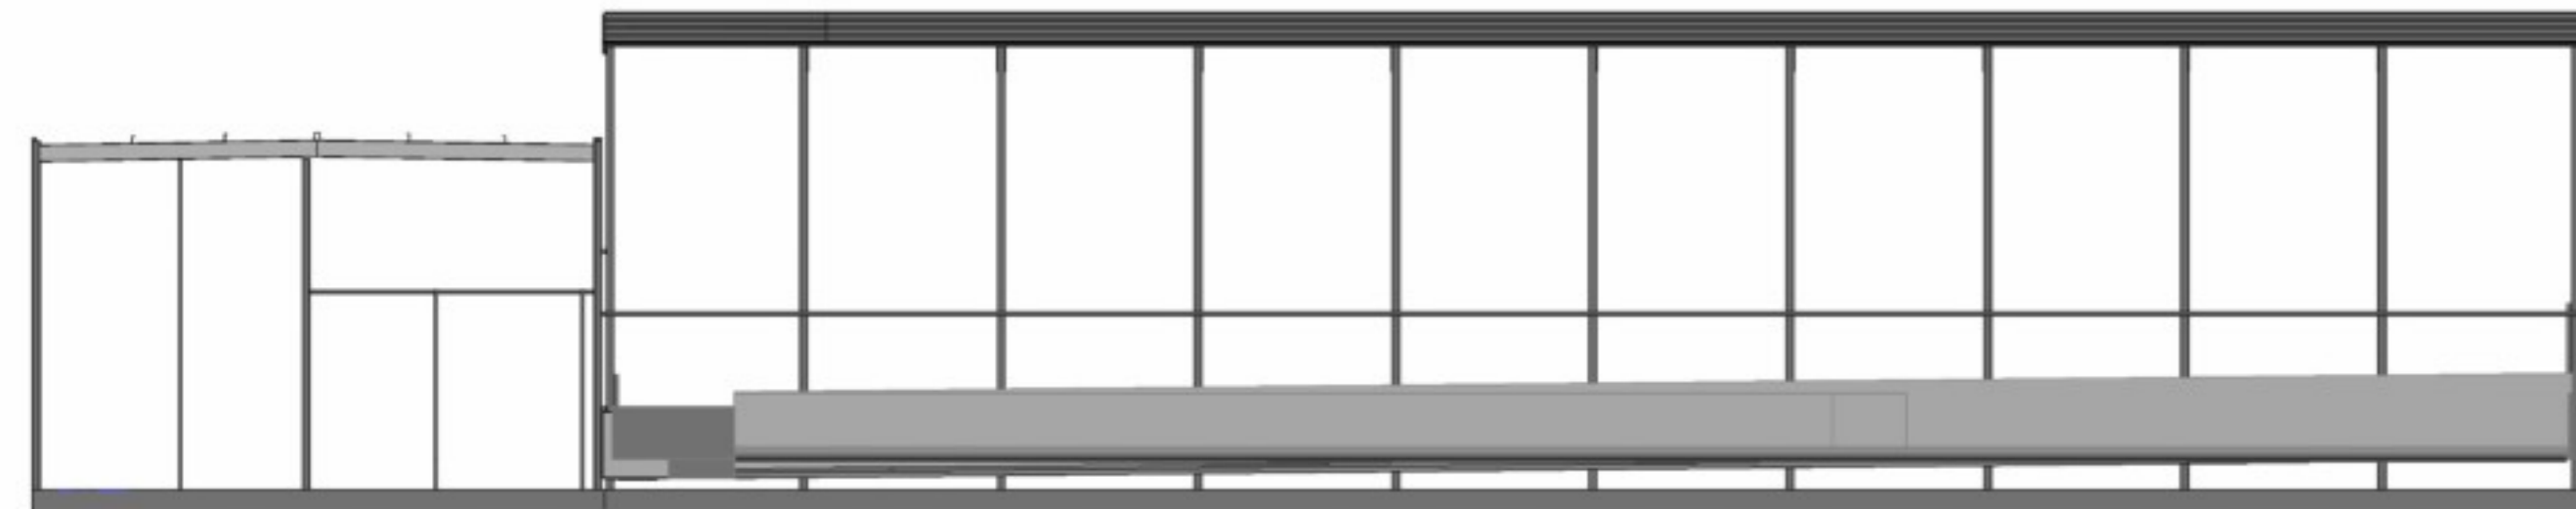

3D Achtergevel
Schaal: 1:200

3D Voorgevel
Schaal: 1:200

Voorgevel
Schaal: 1:200

Linker zijgevel
Schaal: 1:200

Achtergevel
Schaal: 1:200

Rechter zijgevel
Schaal: 1:200

Bovenaanzicht
Schaal: 1:200