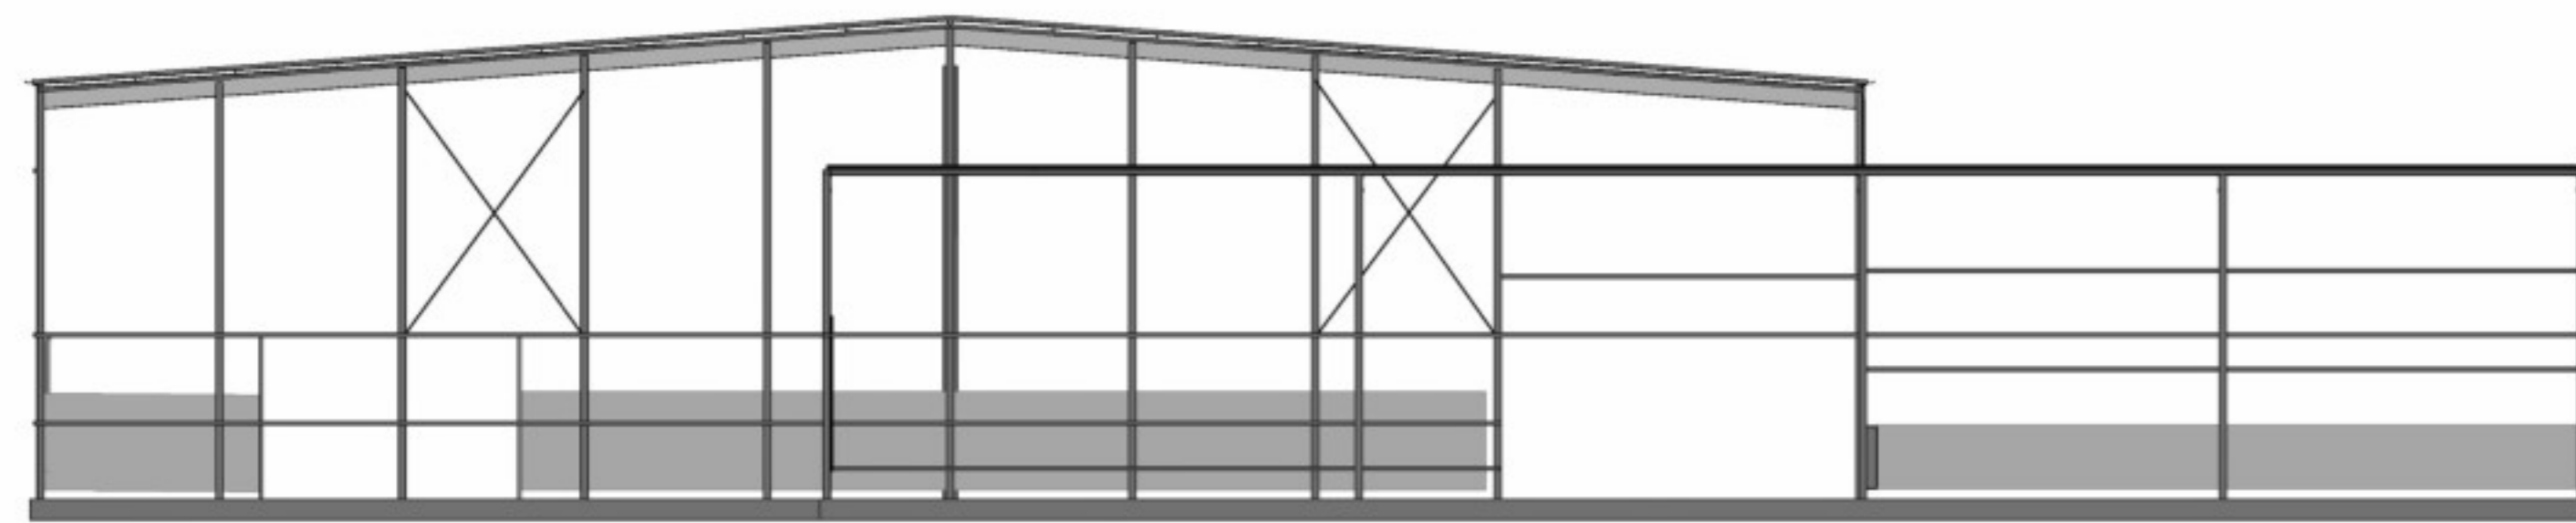

3D Achtergevel
Schaal: 1:200

3D Voorgevel
Schaal: 1:200

Voorgevel
Schaal: 1:200

Linker zijgevel
Schaal: 1:200

Achtergevel
Schaal: 1:200

Rechter zijgevel
Schaal: 1:200

Bovenaanzicht
Schaal: 1:200