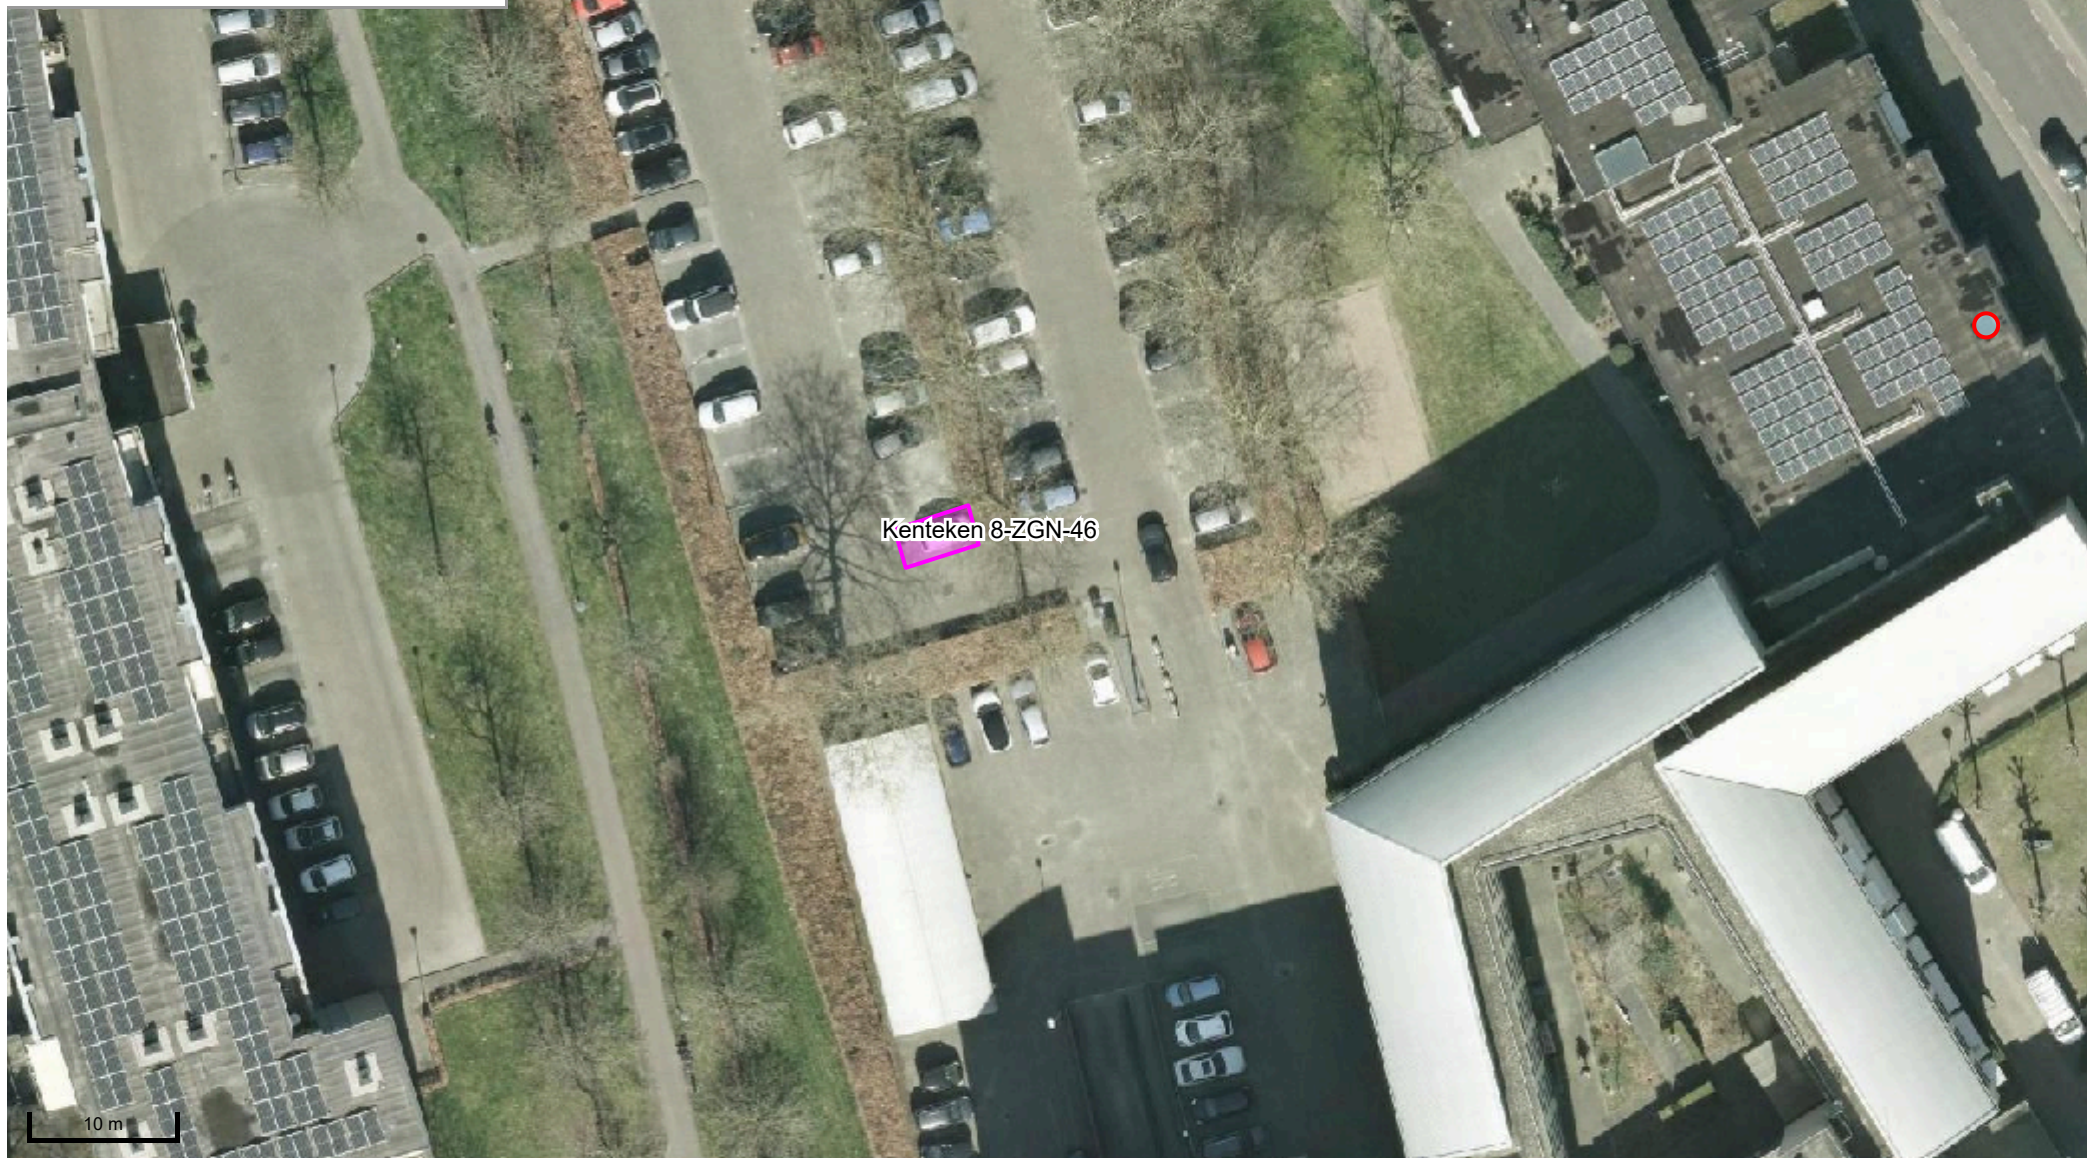

Juiste locatie De Doelen GPP op kenteken

Luchtfoto 2025

Gemeente Grenzen

Lijn zwart dik

Kenteken 8-ZGN-46

10 m