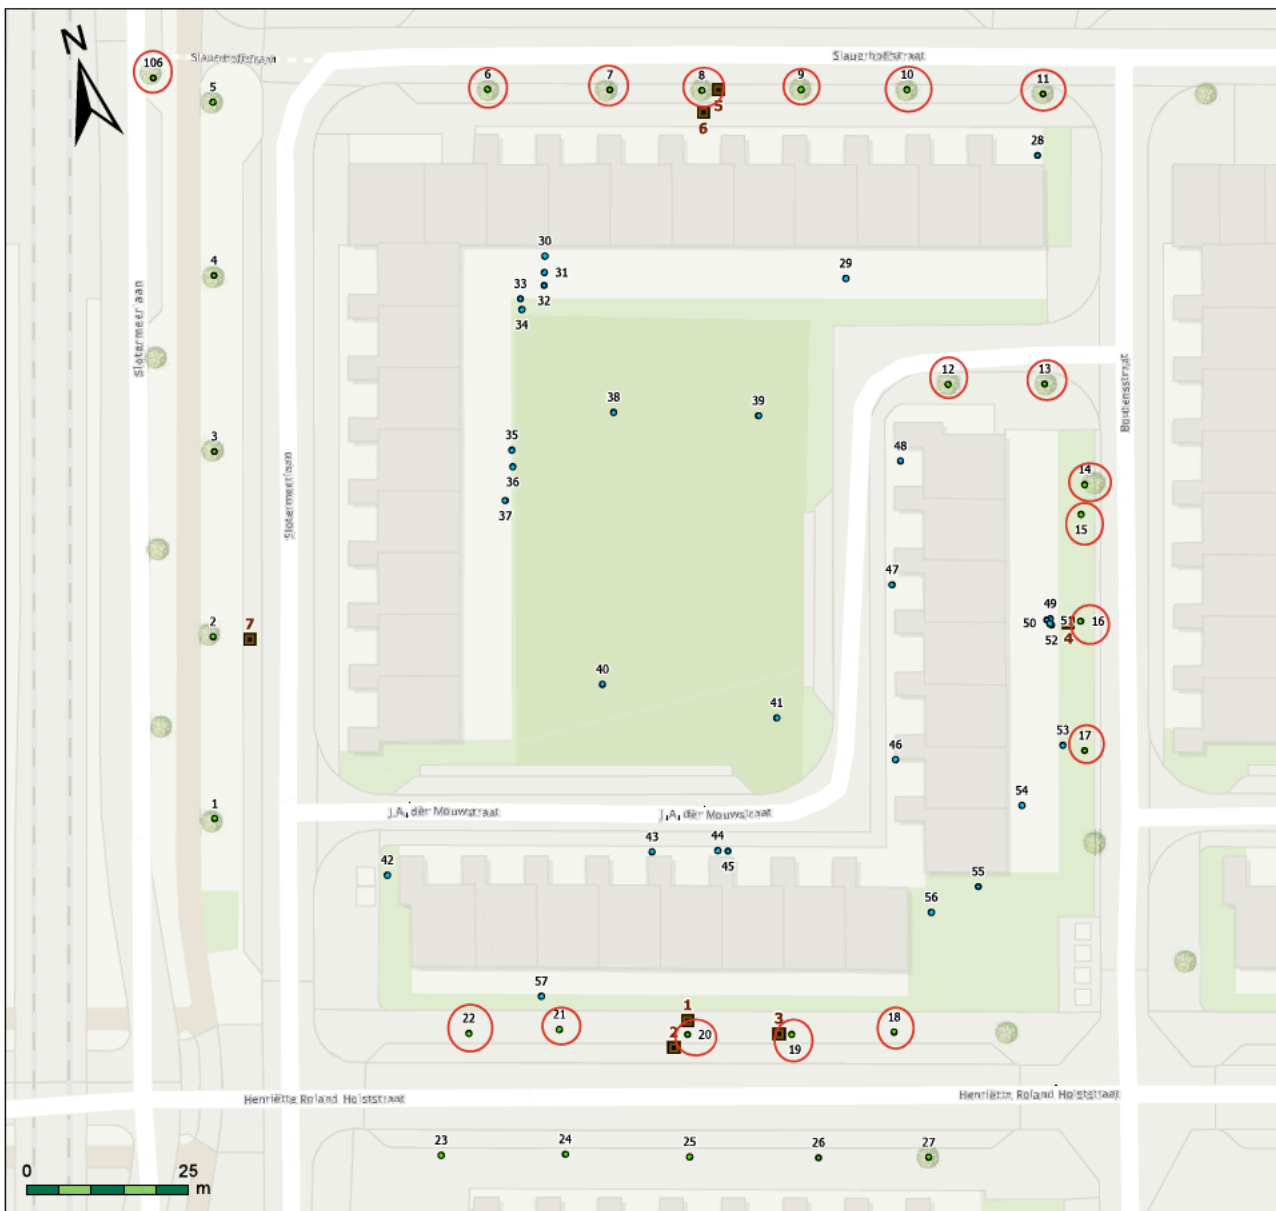

Bijlage 4 Overzicht bomen en kuilen

Legenda

Kaartnummer

- Gemeente
- ERA Contour
- Kuilen

BEA Dichtersbuurt Blok 1:

Locaties van bomen en ondergronds onderzoek binnen het projectgebied.

Datum:
23/09/2025

Opdrachtgever:
Gemeente Amsterdam