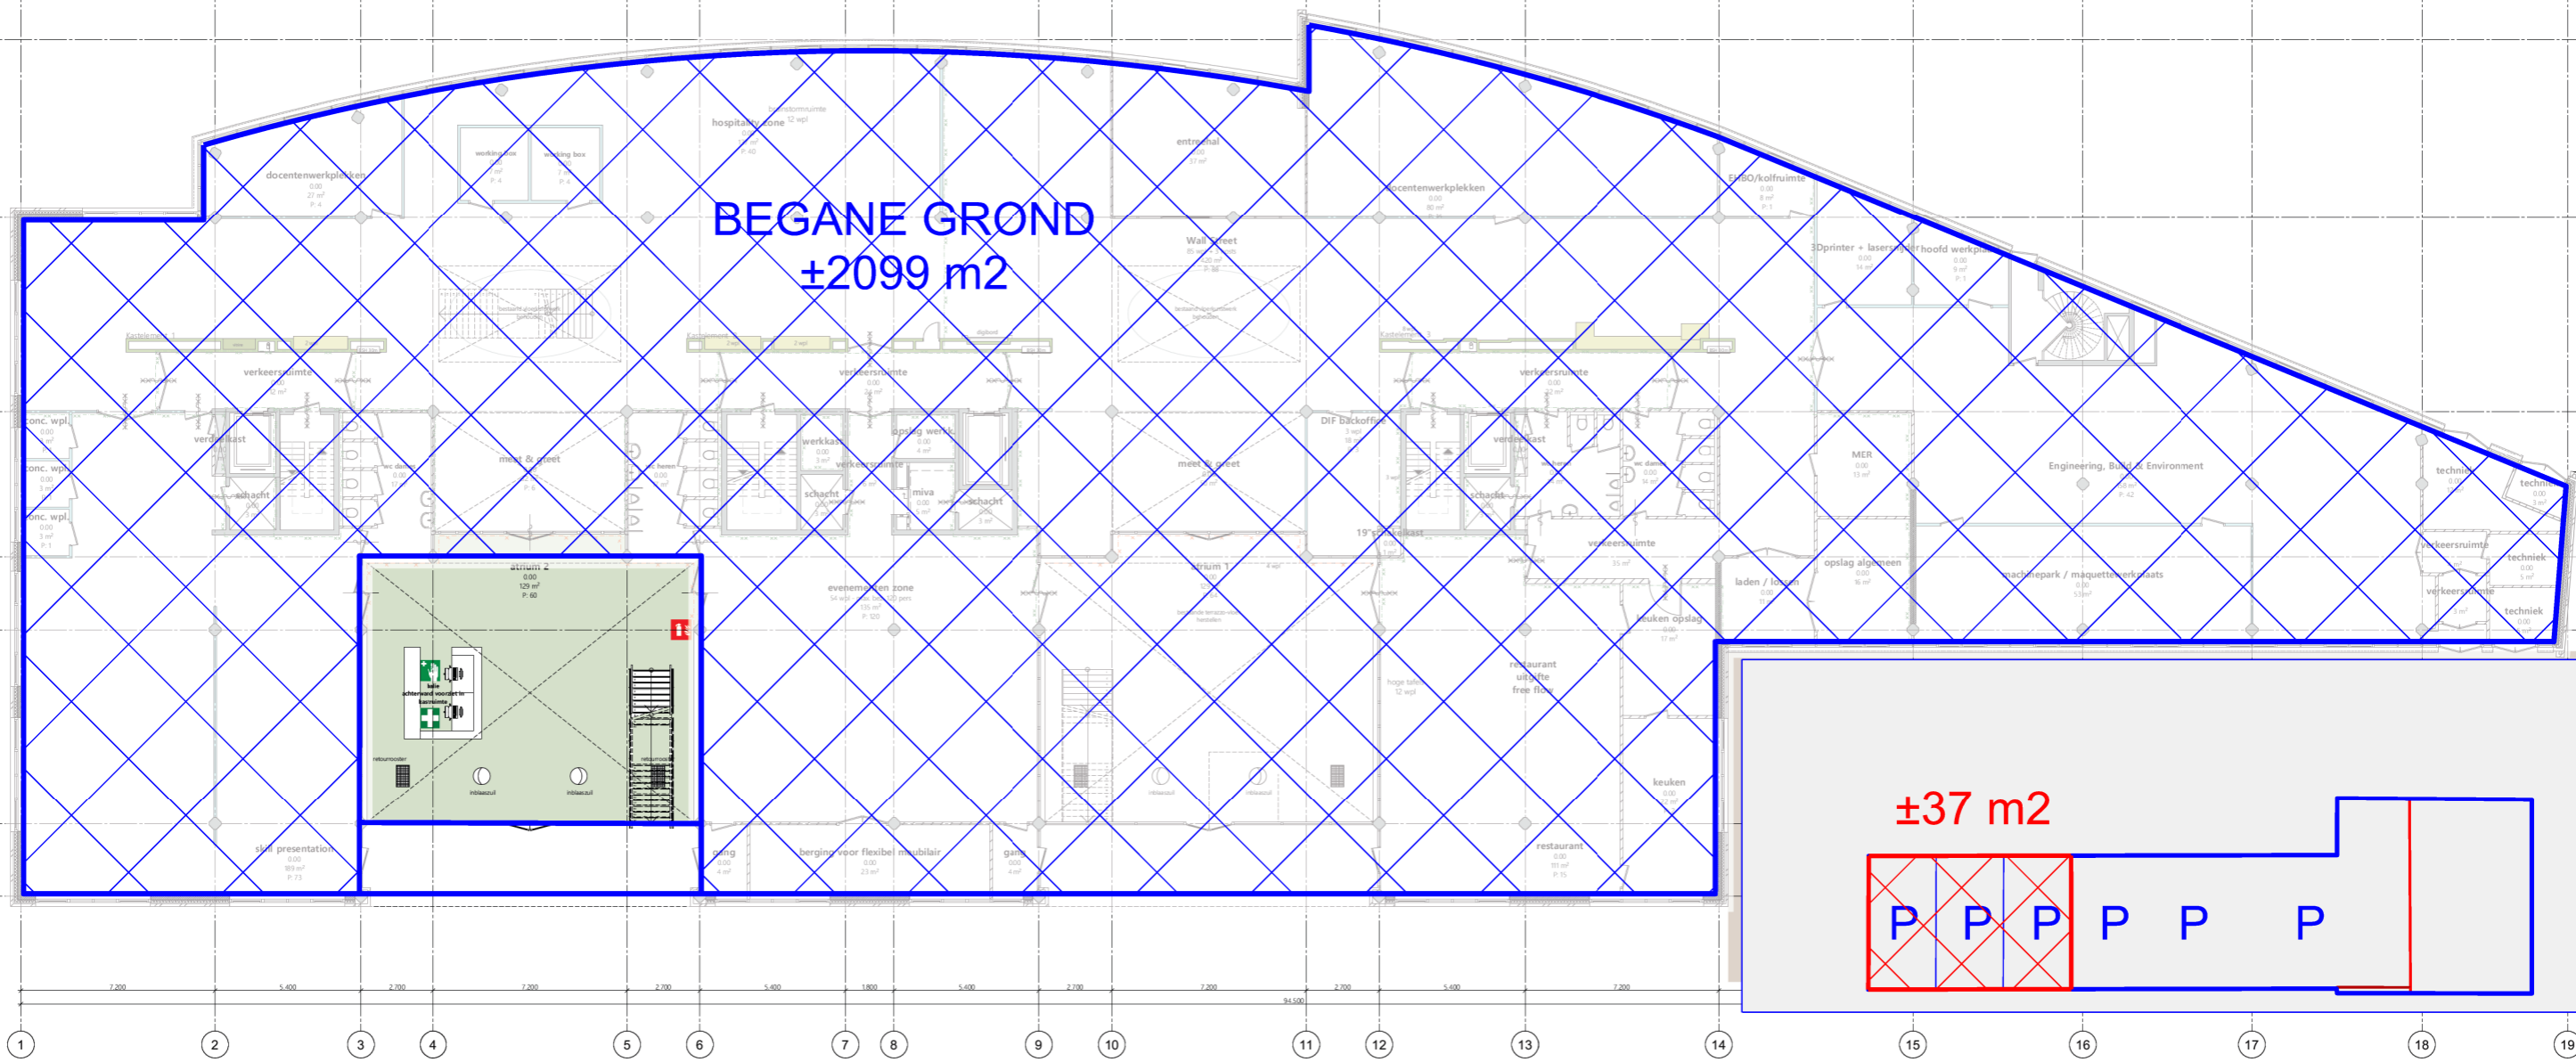

1 2 3 4 5 6 7 8 9 10 11 12 13 14 15 16 17 18 19

BEGANE GROND
±2099 m2

±37 m2

| | | |
|-----------------------|--|------------------------------|
| DAT. 03-06-2026 | SCHAAL : | |
| GET. SVDS | GECONTR. | |
| PL. | | FORM. TEKENING NR. |
| Geo-Informatie | Postbus 5000 4700 KA Roosendaal Telefoon 0165 579111 | 2024_022 Mill Hillplein 1 |