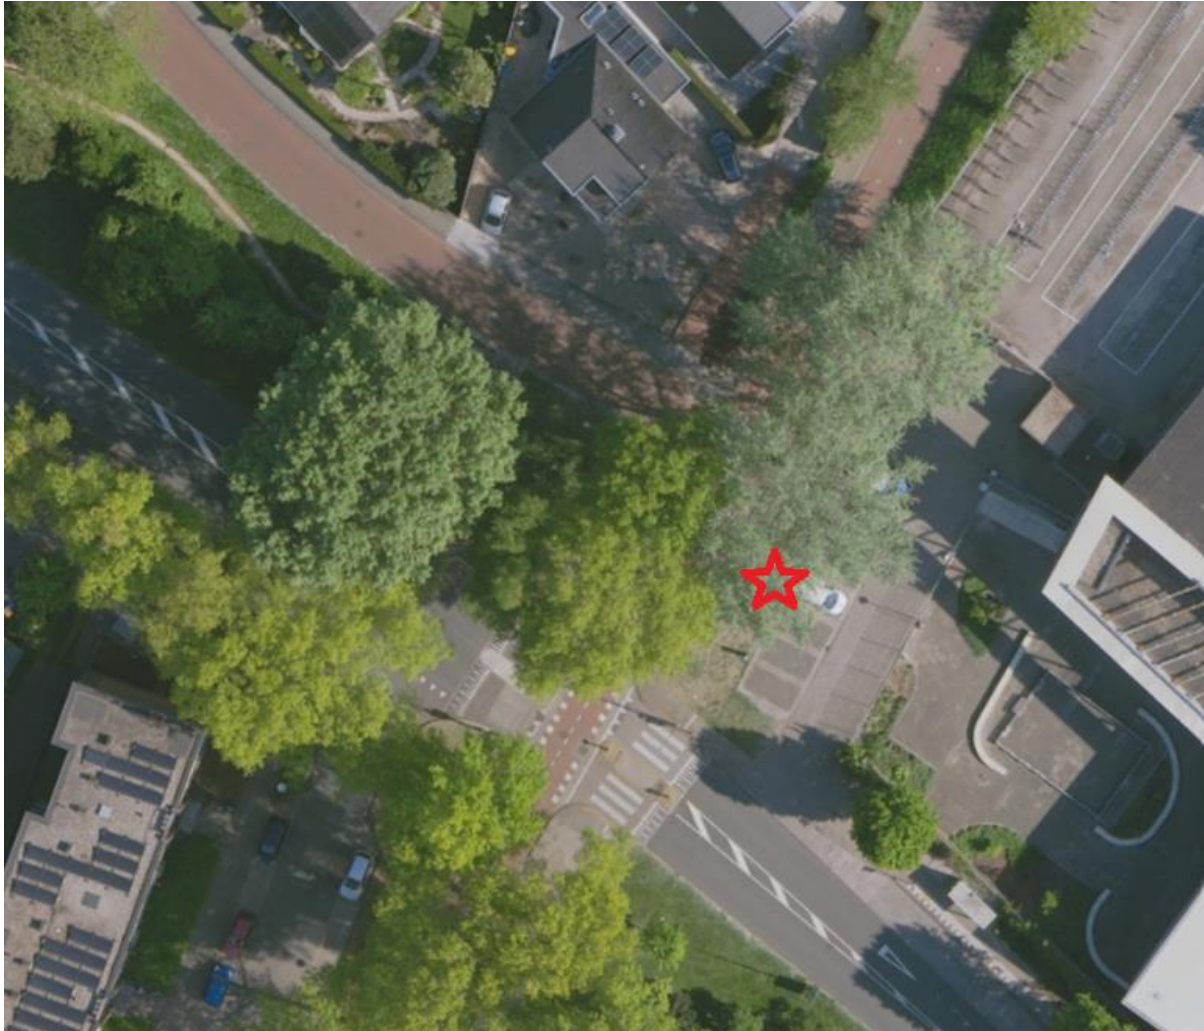

Startdocument - Rembrandtlaan 4, Veenendaal

Referentie: GOR-RP-26-13183

Locatie

Realisatie adres: Rembrandtlaan 4, 3904 ZK Veenendaal
Coördinaten (Lat, Lng): 52.0216789441, 5.545844821

Bovenaanzicht

Zijaanzicht

Startdocument - Rembrandtlaan 4, Veenendaal

Referentie: GOR-RP-26-13183