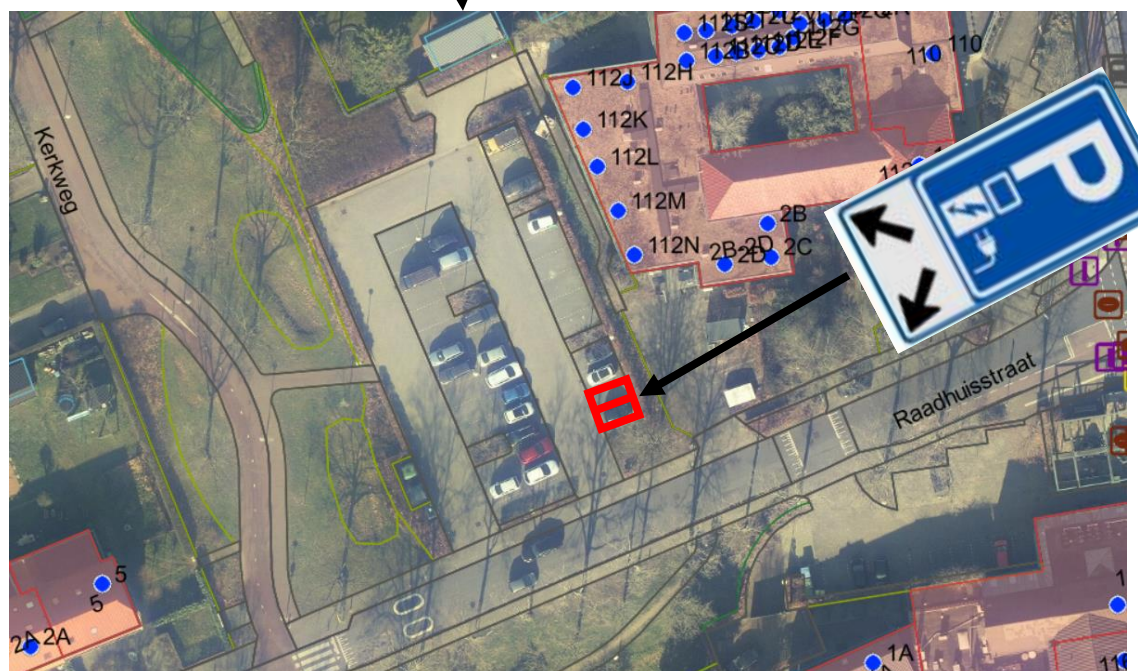

Zaak : 254924
Document : 254925