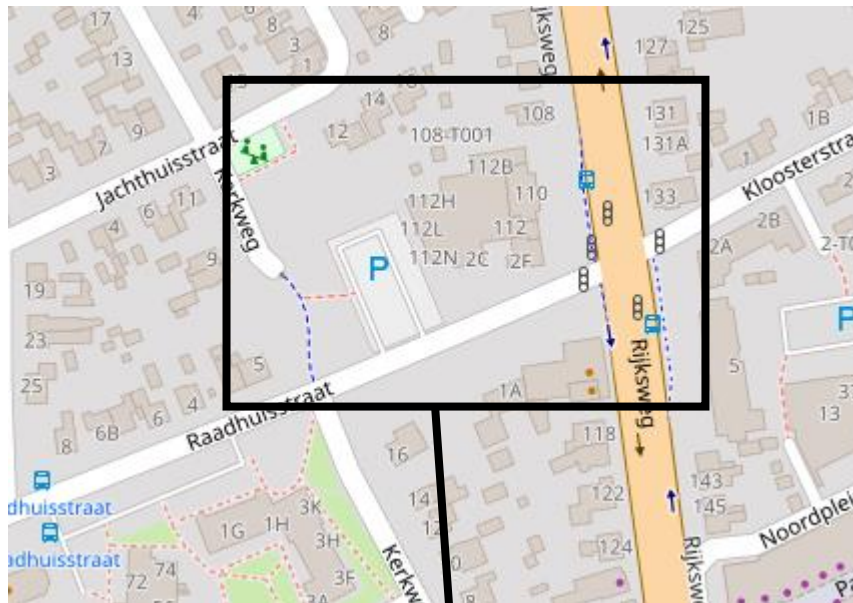

Zaak : 254924
Document : 254925