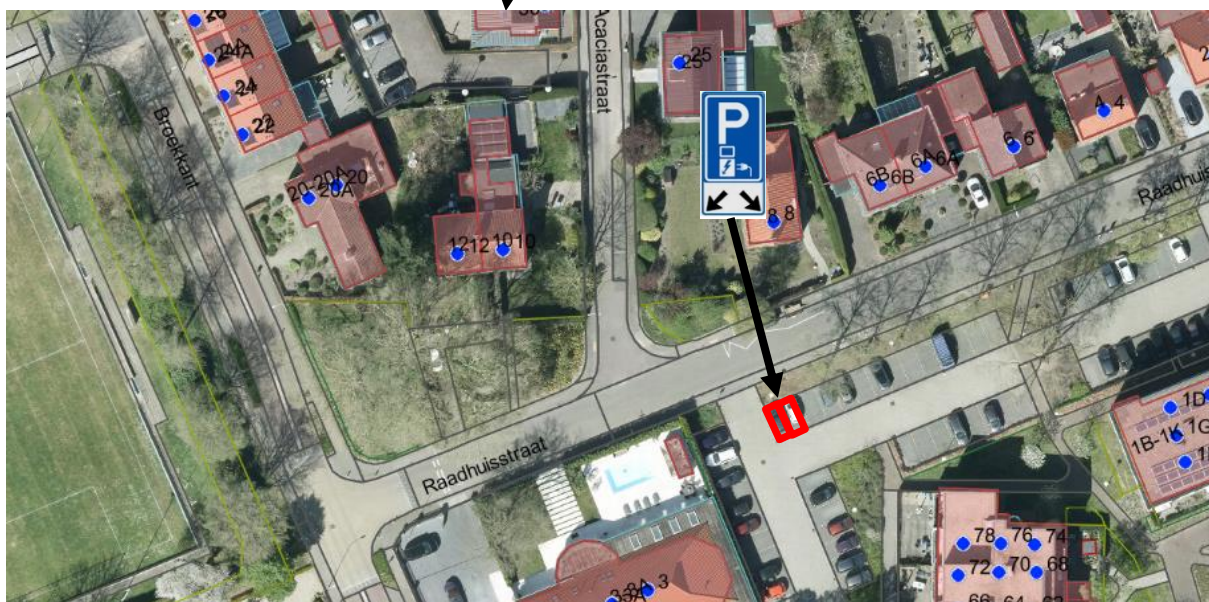

Bijlage verkeersbesluit oplaadpaal elektrisch rijden op de Raadhuisstraat in Malden

bezoekadres

Kerkplein 6

6581 AC Malden

postadres

Postbus 200

6580 AZ Malden

tel 14 024

heumen@heumen.nl

www.heumen.nl

bank

NL44BNGH 0285 0038 95

NL87RABO 0131 6010 08

Zaak : 254924
Document : 254925