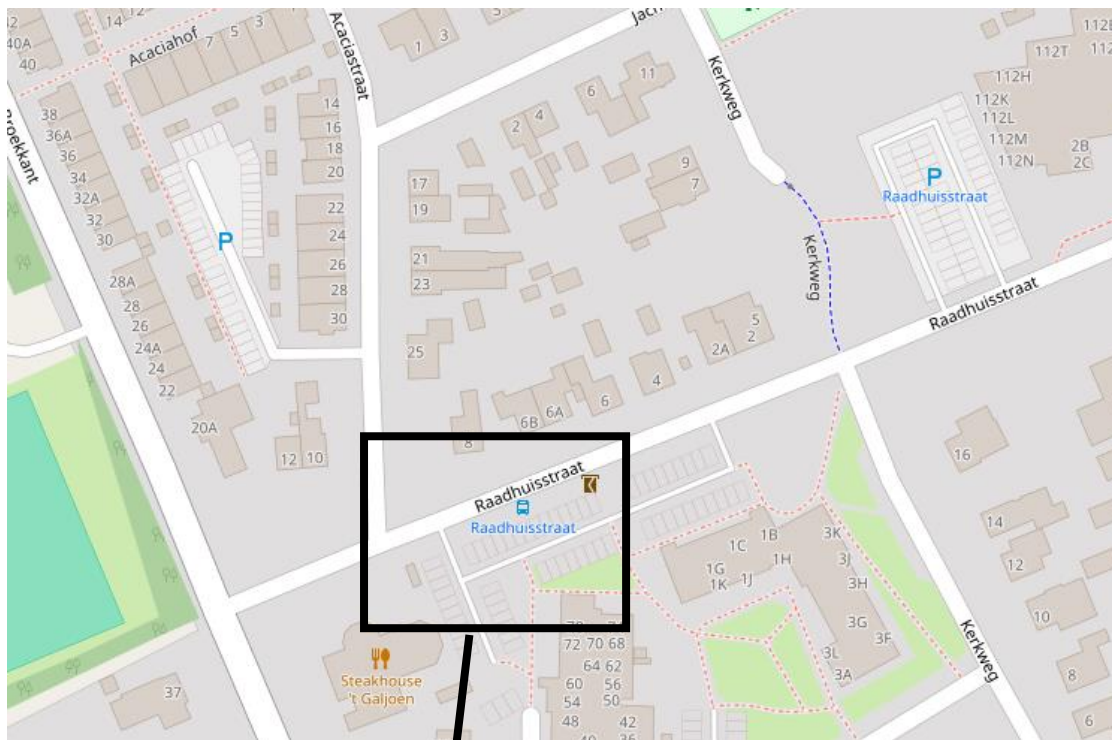

Bijlage verkeersbesluit oplaadpaal elektrisch rijden op de Raadhuisstraat in Malden

bezoekadres

Kerkplein 6

6581 AC Malden

postadres

Postbus 200

6580 AZ Malden

tel 14 024

heumen@heumen.nl

www.heumen.nl

bank

NL44BNGH 0285 0038 95

NL87RABO 0131 6010 08

Zaak : 254924
Document : 254925