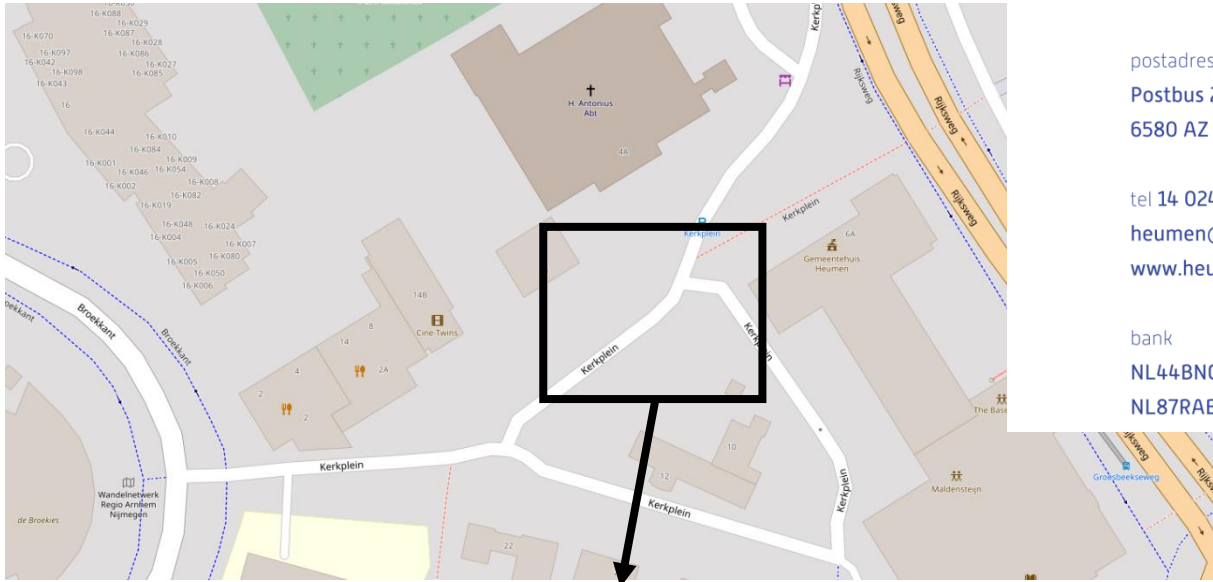

Bijlage verkeersbesluit oplaadpalen elektrisch rijden op het Kerkplein in Malden

bezoekadres
Kerkplein 6
6581 AC Malden

postadres
Postbus 200
6580 AZ Malden

tel 14 024
heumen@heumen.nl
www.heumen.nl

bank
NL44BNGH 0285 0038 95
NL87RABO 0131 6010 08