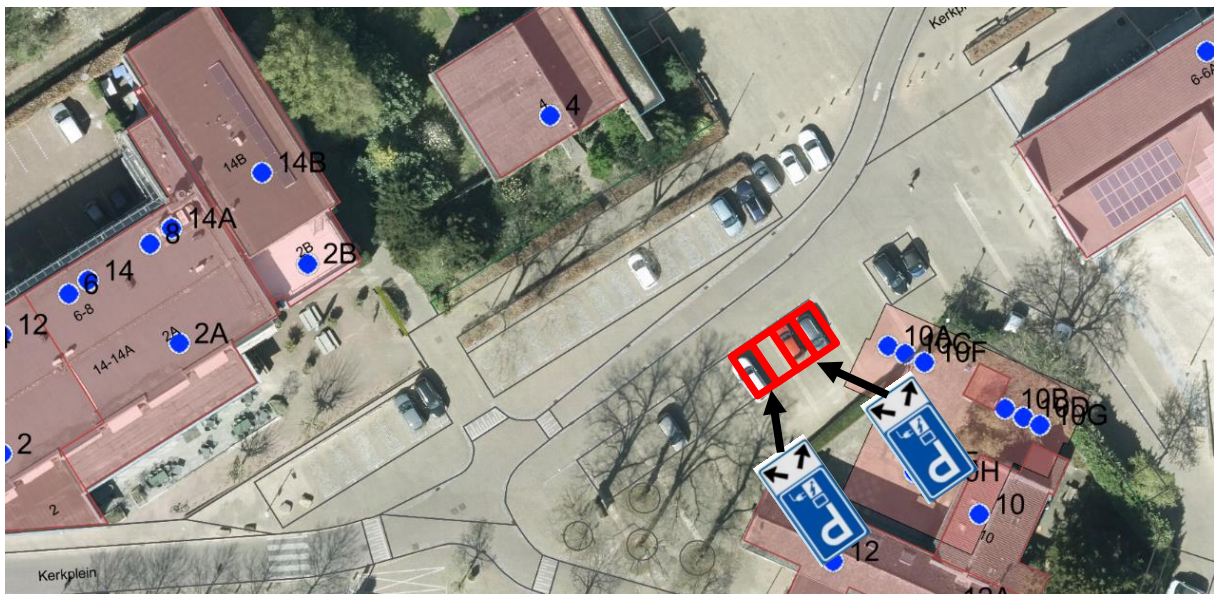

Bijlage verkeersbesluit oplaadpalen elektrisch rijden op het Kerkplein in Malden

bezoekadres
Kerkplein 6
6581 AC Malden

postadres
Postbus 200
6580 AZ Malden

tel 14 024
heumen@heumen.nl
www.heumen.nl

bank
NL44BNGH 0285 0038 95
NL87RABO 0131 6010 08