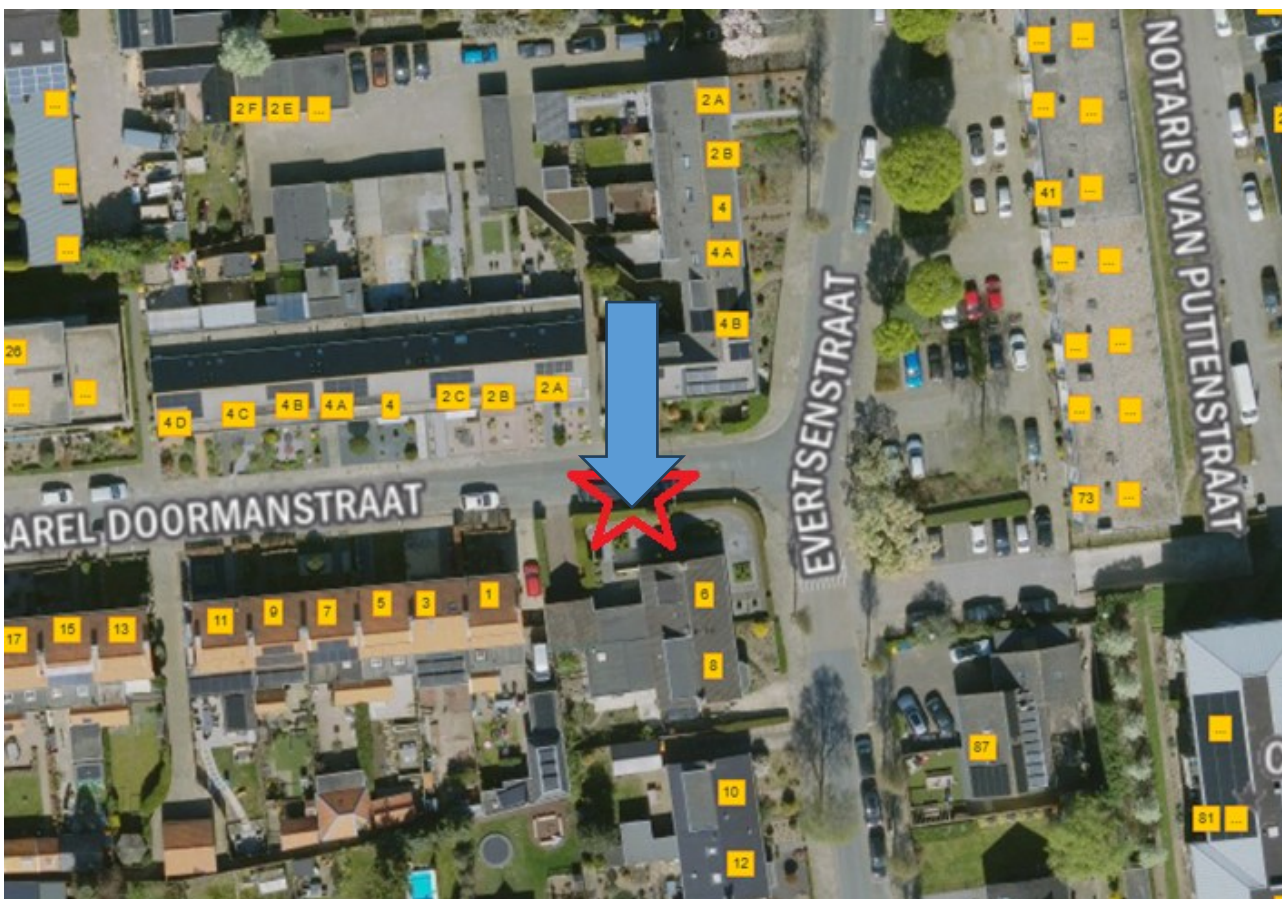

Bijlage: locatie laadpaal Adenauersingel, Ede

De laadpaal (met twee aansluitingen) wordt geplaatst ter plaatse van de blauwe pijl.

Bijlage: locatie laadpaal Agaatstraat, Ede

De laadpaal (met twee aansluitingen) wordt geplaatst ter plaatse van de blauwe pijl.

Bijlage: locatie laadpaal Dr. Den Uylpark, Ede

De laadpaal (met twee aansluitingen) wordt geplaatst ter plaatse van de blauwe pijl.

Bijlage: locatie laadpaal Drouwenerzand, Ede

De laadpaal (met twee aansluitingen) wordt geplaatst ter plaatse van de blauwe pijl.

Bijlage: locatie laadpaal Durendaal, Ede

De laadpaal (met twee aansluitingen) wordt geplaatst ter plaatse van de blauwe pijl.

Bijlage: locatie laadpaal Eikenlaan, Bennekom

De laadpaal (met twee aansluitingen) wordt geplaatst ter plaatse van de blauwe pijl.

Bijlage locatie laadpaal Evertsenstraat, Ede

De laadpaal (met twee aansluitingen) wordt geplaatst ter plaatse van de blauwe pijl.

Bijlage: locatie laadpaal Hoenwaard, Ede

De laadpaal (met twee aansluitingen) wordt geplaatst ter plaatse van de blauwe pijl.