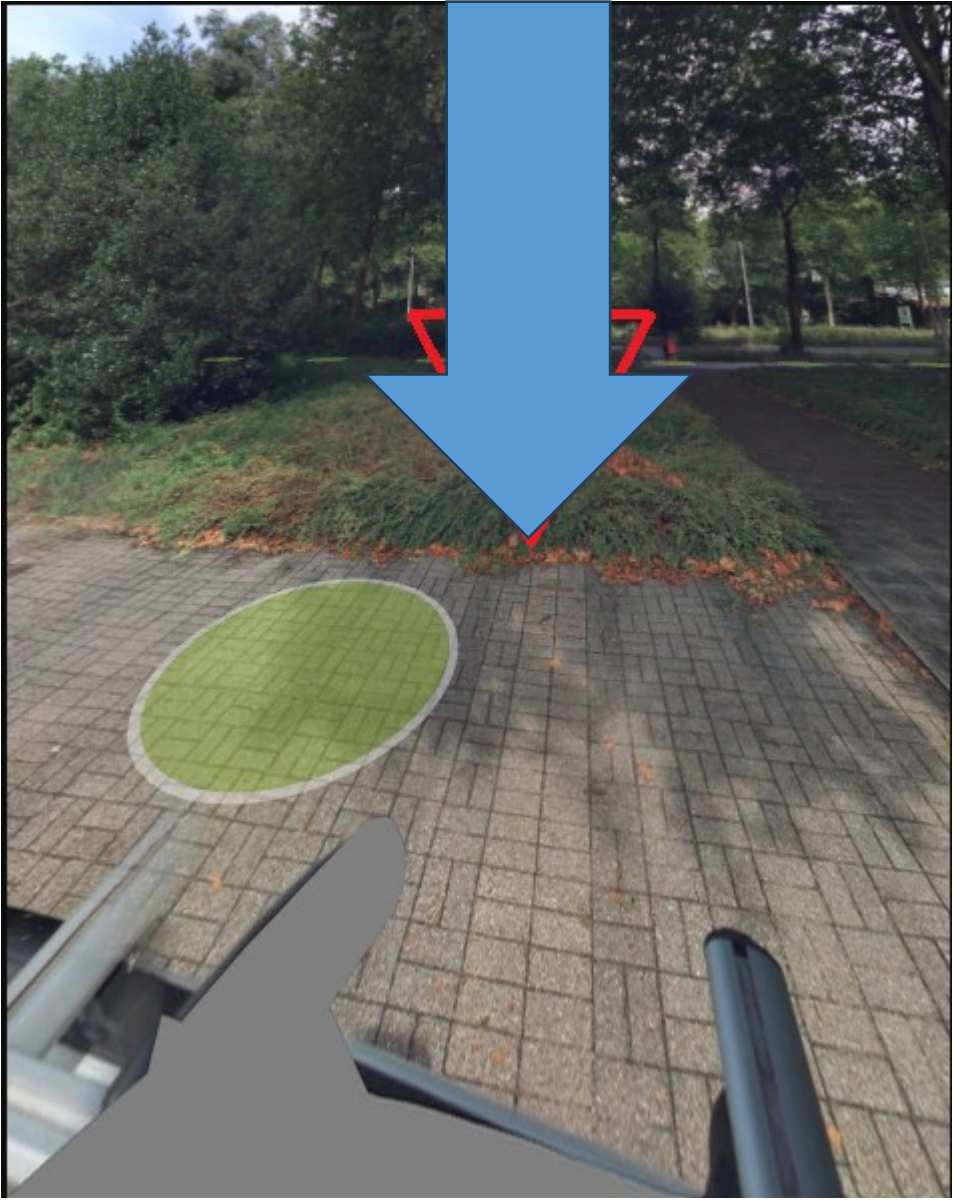

Bijlage: locatie laadpaal Adenauersingel, Ede

De laadpaal (met twee aansluitingen) wordt geplaatst ter plaatse van de blauwe pijl.

Bijlage: locatie laadpaal Agaatstraat, Ede

De laadpaal (met twee aansluitingen) wordt geplaatst ter plaatse van de blauwe pijl.

Bijlage: locatie laadpaal Akulaan, Ede

De laadpaal (met twee aansluitingen) wordt geplaatst ter plaatse van de blauwe pijl.

Bijlage: locatie laadpaal Allendesingel, Ede

De laadpaal (met twee aansluitingen) wordt geplaatst ter plaatse van de blauwe pijl.

Bijlage: locatie laadpaal Annadaal, Ede

De laadpaal (met twee aansluitingen) wordt geplaatst ter plaatse van de blauwe pijl.

Bijlage: locatie laadpaal Bakkeveen, Ede

De laadpaal (met twee aansluitingen) wordt geplaatst ter plaatse van de blauwe pijl.

Bijlage: locatie laadpaal Bodenheimstraat, Ede

De laadpaal (met twee aansluitingen) wordt geplaatst ter plaatse van de blauwe pijl.

Bijlage: locatie laadpaal Conerij, Ede

De laadpaal (met twee aansluitingen) wordt geplaatst ter plaatse van de blauwe pijl.