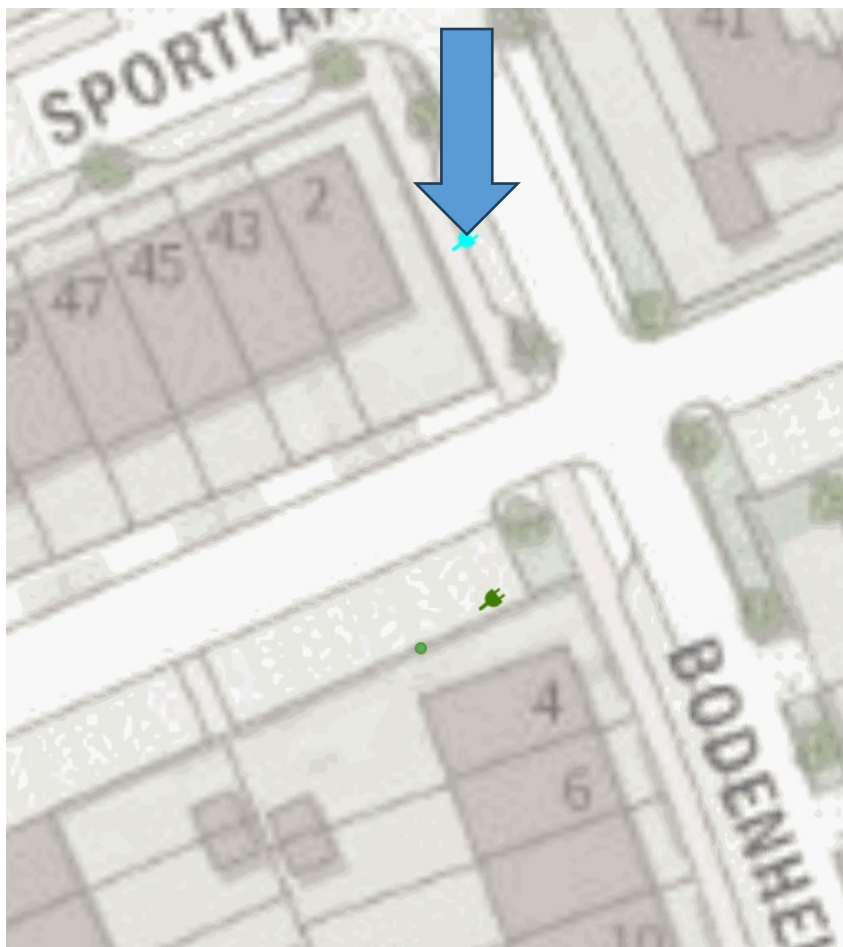

Bijlage: locatie laadpaal Adenauersingel, Ede

De laadpaal (met twee aansluitingen) wordt geplaatst ter plaatse van de blauwe pijl.

Bijlage: locatie laadpaal Agaatstraat, Ede

De laadpaal (met twee aansluitingen) wordt geplaatst ter plaatse van de blauwe pijl.

Bijlage: locatie laadpaal Akulaan, Ede

De laadpaal (met twee aansluitingen) wordt geplaatst ter plaatse van de blauwe pijl.

Bijlage: locatie laadpaal Allendesingel, Ede

De laadpaal (met twee aansluitingen) wordt geplaatst ter plaatse van de blauwe pijl.

Bijlage: locatie laadpaal Annadaal, Ede

De laadpaal (met twee aansluitingen) wordt geplaatst ter plaatse van de blauwe pijl.

Bijlage: locatie laadpaal Bakkeveen, Ede

De laadpaal (met twee aansluitingen) wordt geplaatst ter plaatse van de blauwe pijl.

Bijlage: locatie laadpaal Bodenheimstraat, Ede

De laadpaal (met twee aansluitingen) wordt geplaatst ter plaatse van de blauwe pijl.

Bijlage: locatie laadpaal Conerij, Ede

De laadpaal (met twee aansluitingen) wordt geplaatst ter plaatse van de blauwe pijl.