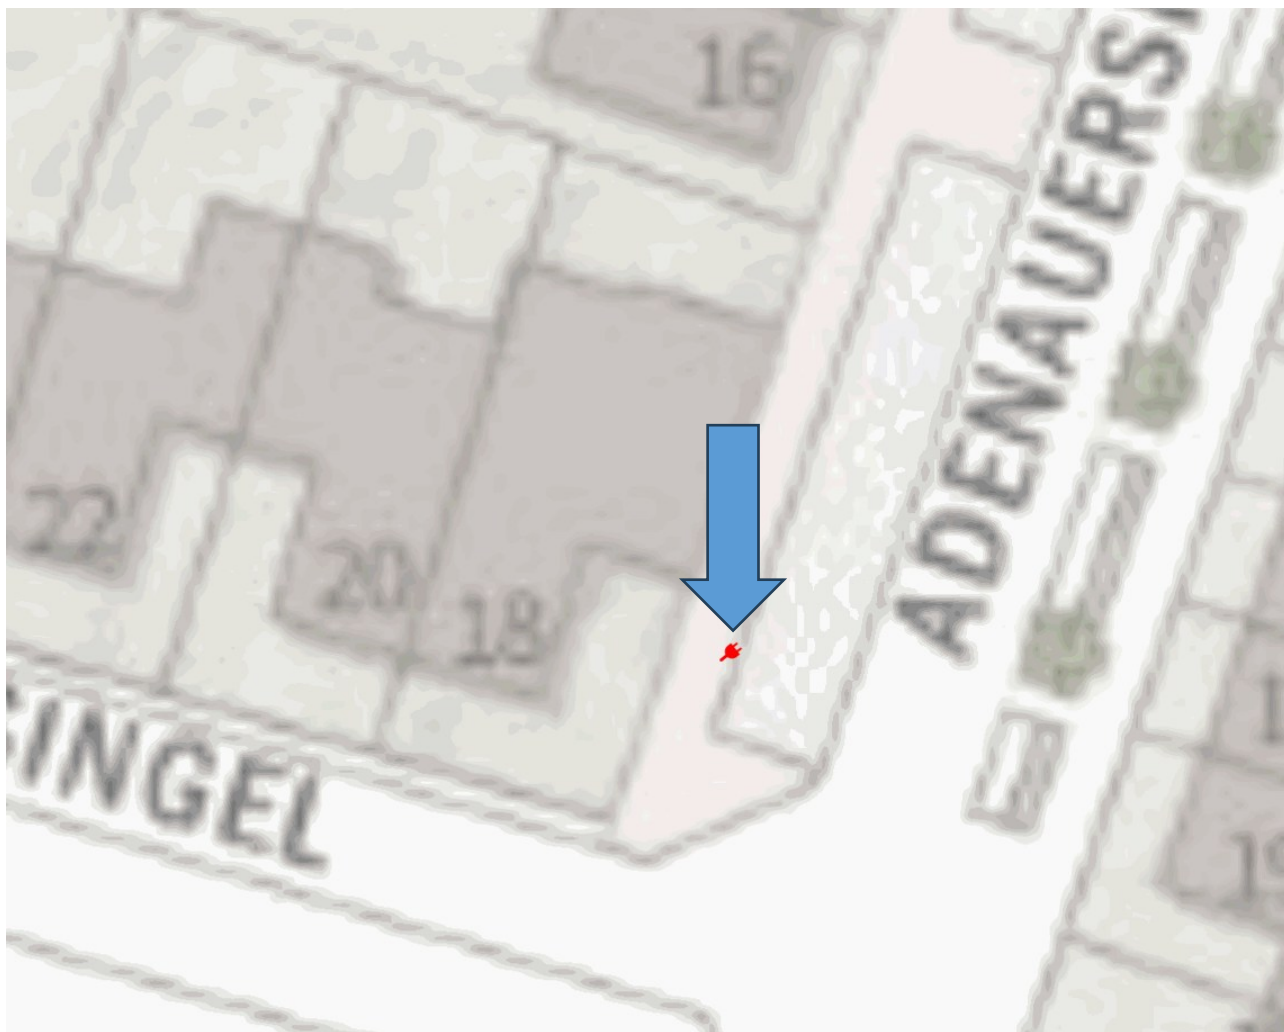

Bijlage: locatie laadpaal Adenauersingel, Ede

De laadpaal (met twee aansluitingen) wordt geplaatst ter plaatse van de blauwe pijl.

Bijlage: locatie laadpaal Agaatstraat, Ede

De laadpaal (met twee aansluitingen) wordt geplaatst ter plaatse van de blauwe pijl.

Bijlage: locatie laadpaal Akulaan, Ede

De laadpaal (met twee aansluitingen) wordt geplaatst ter plaatse van de blauwe pijl.

Bijlage: locatie laadpaal Allendesingel, Ede

De laadpaal (met twee aansluitingen) wordt geplaatst ter plaatse van de blauwe pijl.

Bijlage: locatie laadpaal Annadaal, Ede

De laadpaal (met twee aansluitingen) wordt geplaatst ter plaatse van de blauwe pijl.

Bijlage: locatie laadpaal Bakkeveen, Ede

De laadpaal (met twee aansluitingen) wordt geplaatst ter plaatse van de blauwe pijl.

Bijlage: locatie laadpaal Bodenheimstraat, Ede

De laadpaal (met twee aansluitingen) wordt geplaatst ter plaatse van de blauwe pijl.

Bijlage: locatie laadpaal Conerij, Ede

De laadpaal (met twee aansluitingen) wordt geplaatst ter plaatse van de blauwe pijl.