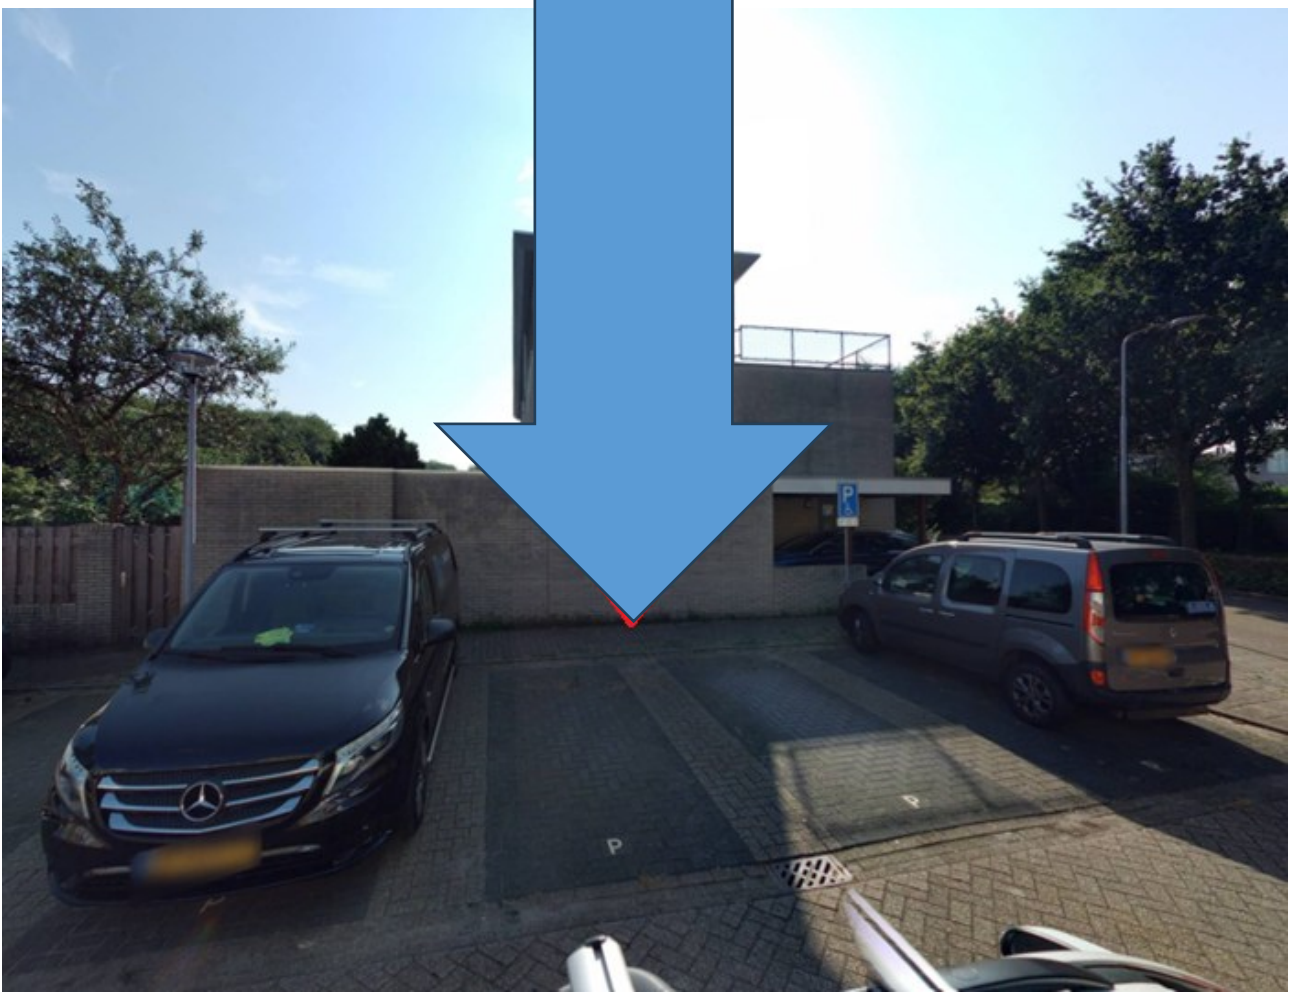

Bijlage: locatie laadpaal Adenauersingel, Ede

De laadpaal (met twee aansluitingen) wordt geplaatst ter plaatse van de blauwe pijl.

Bijlage: locatie laadpaal Agaatstraat, Ede

De laadpaal (met twee aansluitingen) wordt geplaatst ter plaatse van de blauwe pijl.

Bijlage: locatie laadpaal Annadaal, Ede

De laadpaal (met twee aansluitingen) wordt geplaatst ter plaatse van de blauwe pijl.

Bijlage: locatie laadpaal Bakkeveen, Ede

De laadpaal (met twee aansluitingen) wordt geplaatst ter plaatse van de blauwe pijl.

Bijlage: locatie laadpaal Bodenheimstraat, Ede

De laadpaal (met twee aansluitingen) wordt geplaatst ter plaatse van de blauwe pijl.

Bijlage: locatie laadpaal Conerij, Ede

De laadpaal (met twee aansluitingen) wordt geplaatst ter plaatse van de blauwe pijl.

Bijlage: locatie laadpaal Dr. Den Uylpark, Ede

De laadpaal (met twee aansluitingen) wordt geplaatst ter plaatse van de blauwe pijl.

Bijlage: locatie laadpaal Drouwenerzand, Ede

De laadpaal (met twee aansluitingen) wordt geplaatst ter plaatse van de blauwe pijl.