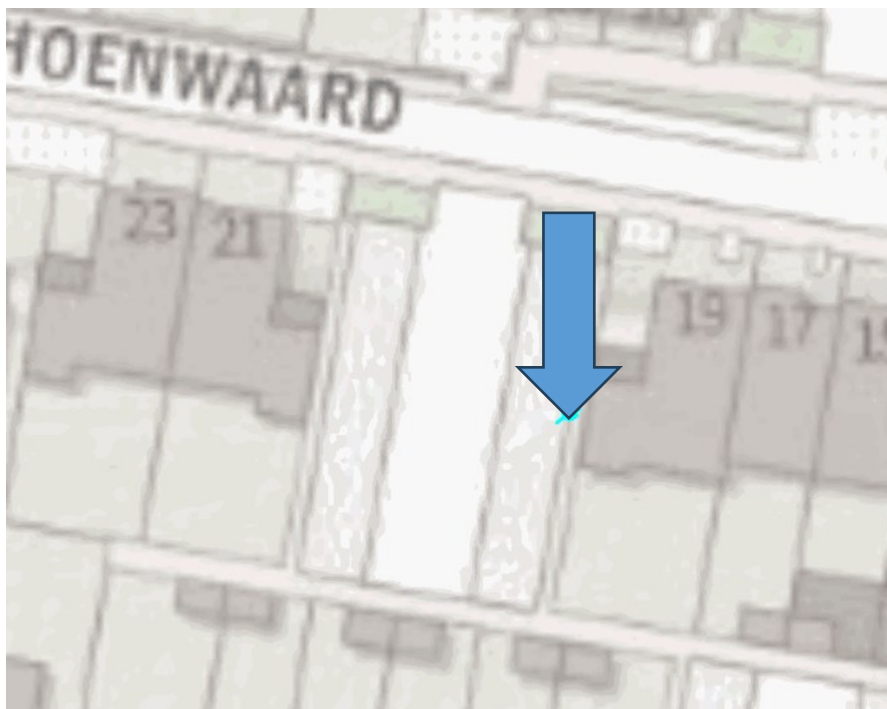

Bijlage: locatie laadpaal Adenauersingel, Ede

De laadpaal (met twee aansluitingen) wordt geplaatst ter plaatse van de blauwe pijl.

Bijlage: locatie laadpaal Agaatstraat, Ede

De laadpaal (met twee aansluitingen) wordt geplaatst ter plaatse van de blauwe pijl.

Bijlage: locatie laadpaal Durendaal, Ede

De laadpaal (met twee aansluitingen) wordt geplaatst ter plaatse van de blauwe pijl.

Bijlage: locatie laadpaal Eikenlaan, Bennekom

De laadpaal (met twee aansluitingen) wordt geplaatst ter plaatse van de blauwe pijl.

Bijlage locatie laadpaal Evertsenstraat, Ede

De laadpaal (met twee aansluitingen) wordt geplaatst ter plaatse van de blauwe pijl.

Bijlage: locatie laadpaal Hoenwaard, Ede

De laadpaal (met twee aansluitingen) wordt geplaatst ter plaatse van de blauwe pijl.

Bijlage: locatie laadpaal Hoornseplas, Ede

De laadpaal (met twee aansluitingen) wordt geplaatst ter plaatse van de blauwe pijl.

Bijlage: locatie laadpaal Hulakker

De laadpaal (met twee aansluitingen) wordt geplaatst ter plaatse van de blauwe pijl.