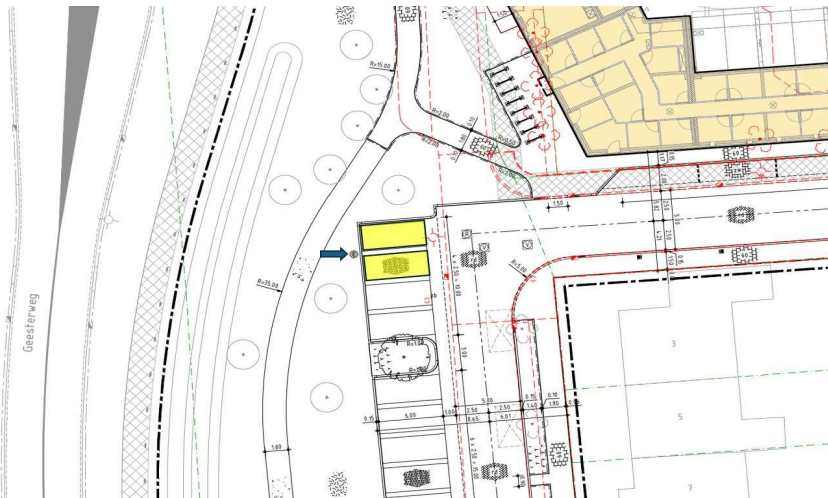

Adressen vraaggestuurde locaties:

1. Twee parkeerplaatsen t.h.v. Geesterweg 2, Uitgeest

Adressen aanbodgestuurde locaties:

1. Twee parkeerplaatsen t.h.v. De Strandwal 5, Uitgeest

Situatieschetsen in bijlage 2

Bijlage 2

SITUATIESCHETS DATAGESTUURDE LOCATIES

Twee parkeerplaatsen t.h.v. Hogeweg 9, Uitgeest

Coördinaten: 52.52861569358890, 4.71113151665941

SITUATIESCHETS VRAAGGESTUURDE LOCATIES

Twee parkeerplaatsen t.h.v. De Strandwal 5, Uitgeest
Coördinaten: 52.529536589, 4.708780603

SITUATIESCHETS VRAAGGESTUURDE LOCATIES

Twee parkeerplaatsen t.h.v. Geesterweg 2, Uitgeest
Coördinaten: 52.53830579721100, 4.71489916354853