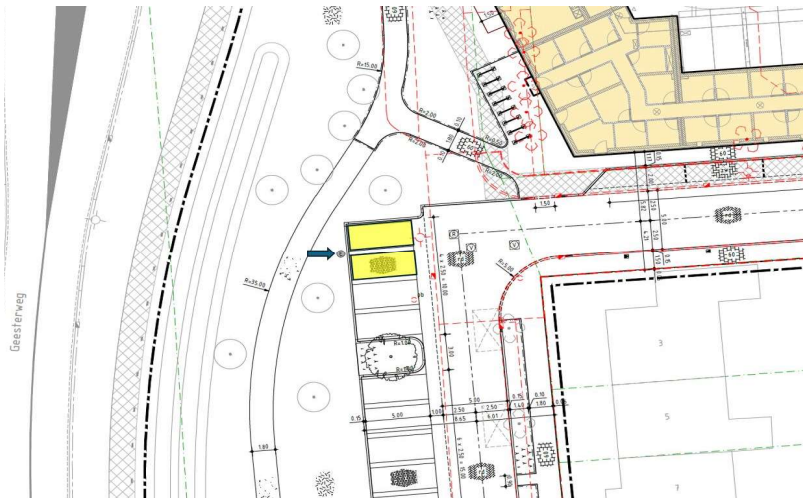

Adressen vraaggestuurde locaties:

1. Twee parkeerplaatsen t.h.v. Geesterweg 2, Uitgeest

Adressen aanbodgestuurde locaties:

1. Twee parkeerplaatsen t.h.v. De Strandwal 5, Uitgeest

Situatieschetsen in bijlage 2

Bijlage 2

SITUATIESCHETS DATAGESTUURDE LOCATIES

Twee parkeerplaatsen t.h.v. Hogeweg 9, Uitgeest

Coördinaten: 52.52861569358890, 4.71113151665941

SITUATIESCHETS VRAAGGESTUURDE LOCATIES

Twee parkeerplaatsen t.h.v. De Strandwal 5, Uitgeest
Coördinaten: 52.529536589, 4.708780603

SITUATIESCHETS VRAAGGESTUURDE LOCATIES

Twee parkeerplaatsen t.h.v. Geesterweg 2, Uitgeest
Coördinaten: 52.53830579721100, 4.71489916354853