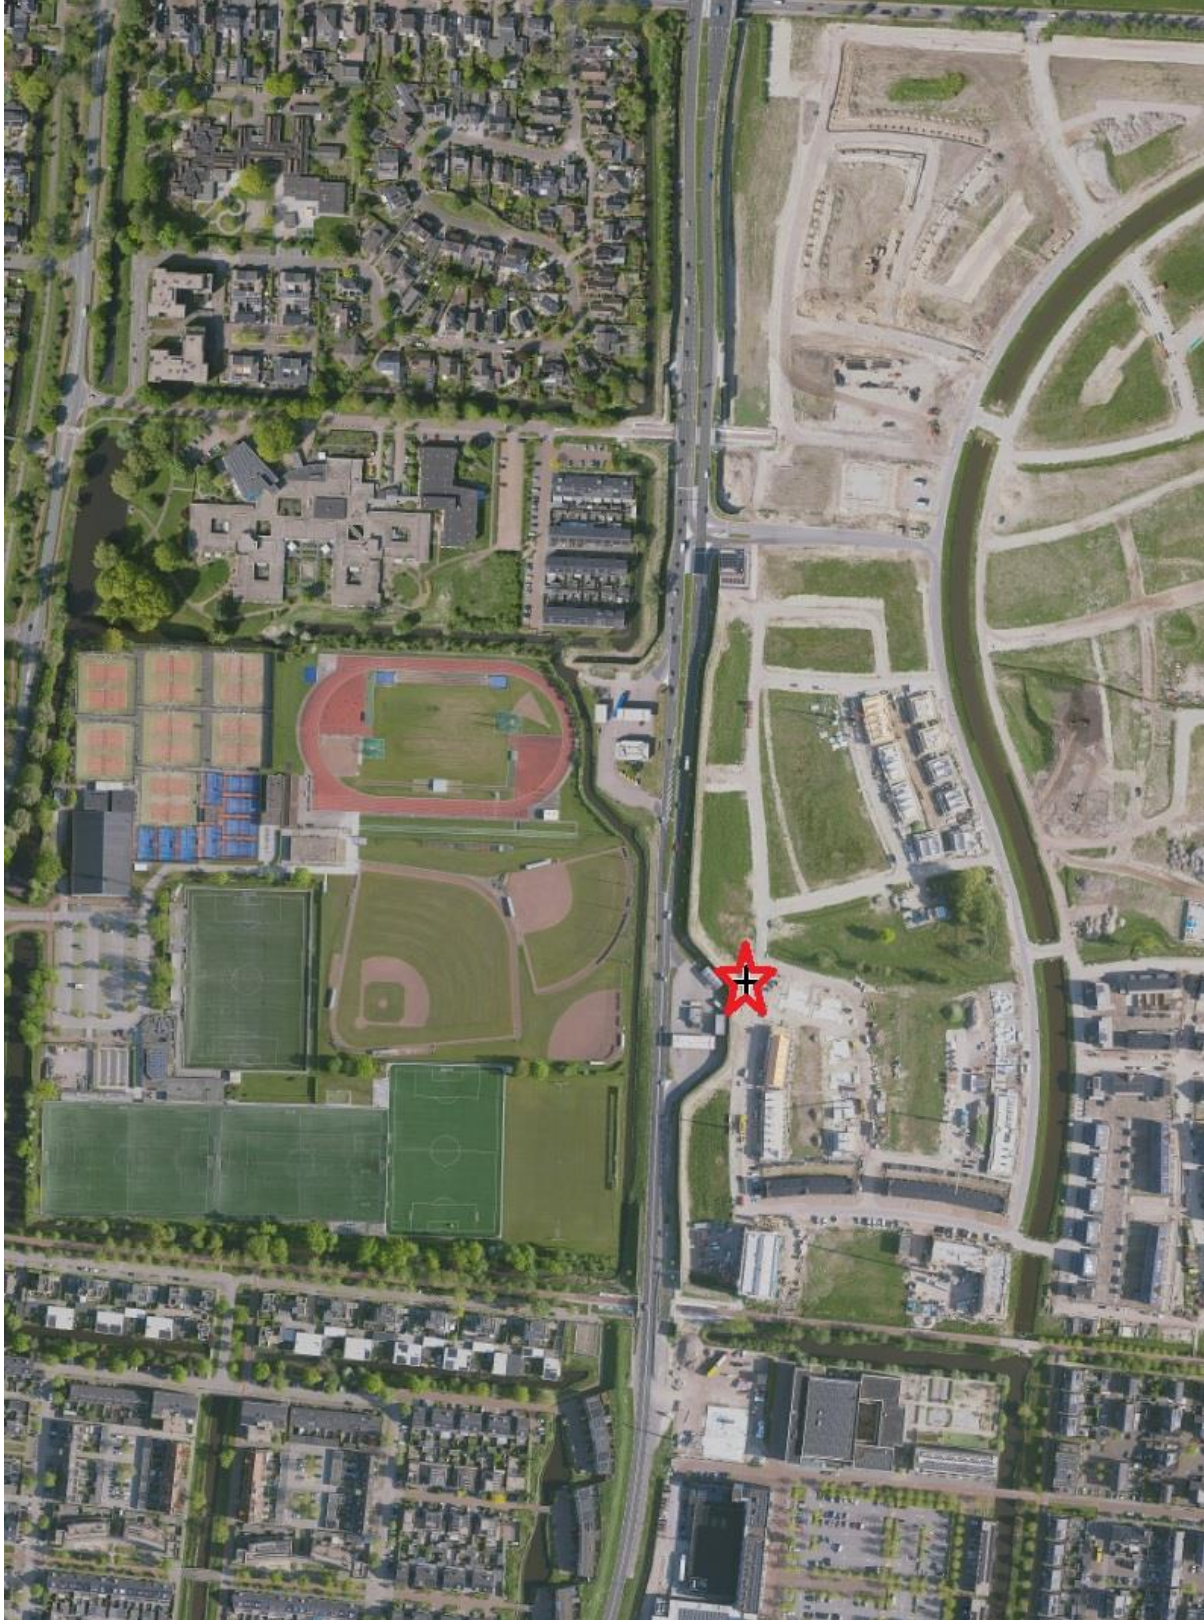

Startdocument - Kees van Spronsenlaan 64, Veenendaal

Referentie: GOR-RP-26-13316

Locatie

Realisatie adres: Kees van Spronsenlaan 64, 3907DG Veenendaal
Coördinaten (Lat, Lng): 52.0290098971, 5.58086172

Bovenaanzicht

Startdocument - Kees van Spronsenlaan 64, Veenendaal

Referentie: GOR-RP-26-13316

Zijaanzicht