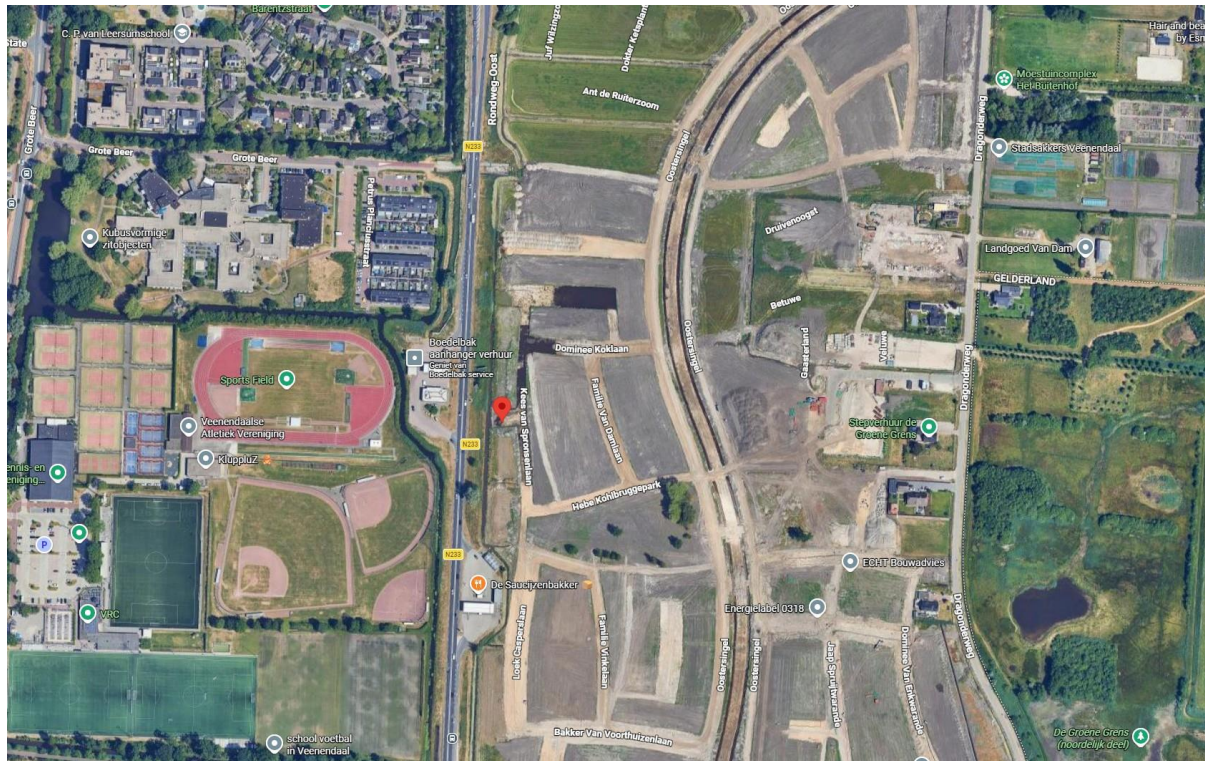

Startdocument - Kees van Spronsenlaan 36, Veenendaal

Referentie: GOR-RP-26-12426

Locatie

Realisatie adres: Kees van Spronsenlaan 36, 3907DG Veenendaal
Coördinaten (Lat, Lng): 52.0301249206, 5.5806901575

Bovenaanzicht

Zijaanzicht

Startdocument - Kees van Spronsenlaan 36, Veenendaal

Referentie: GOR-RP-26-12426