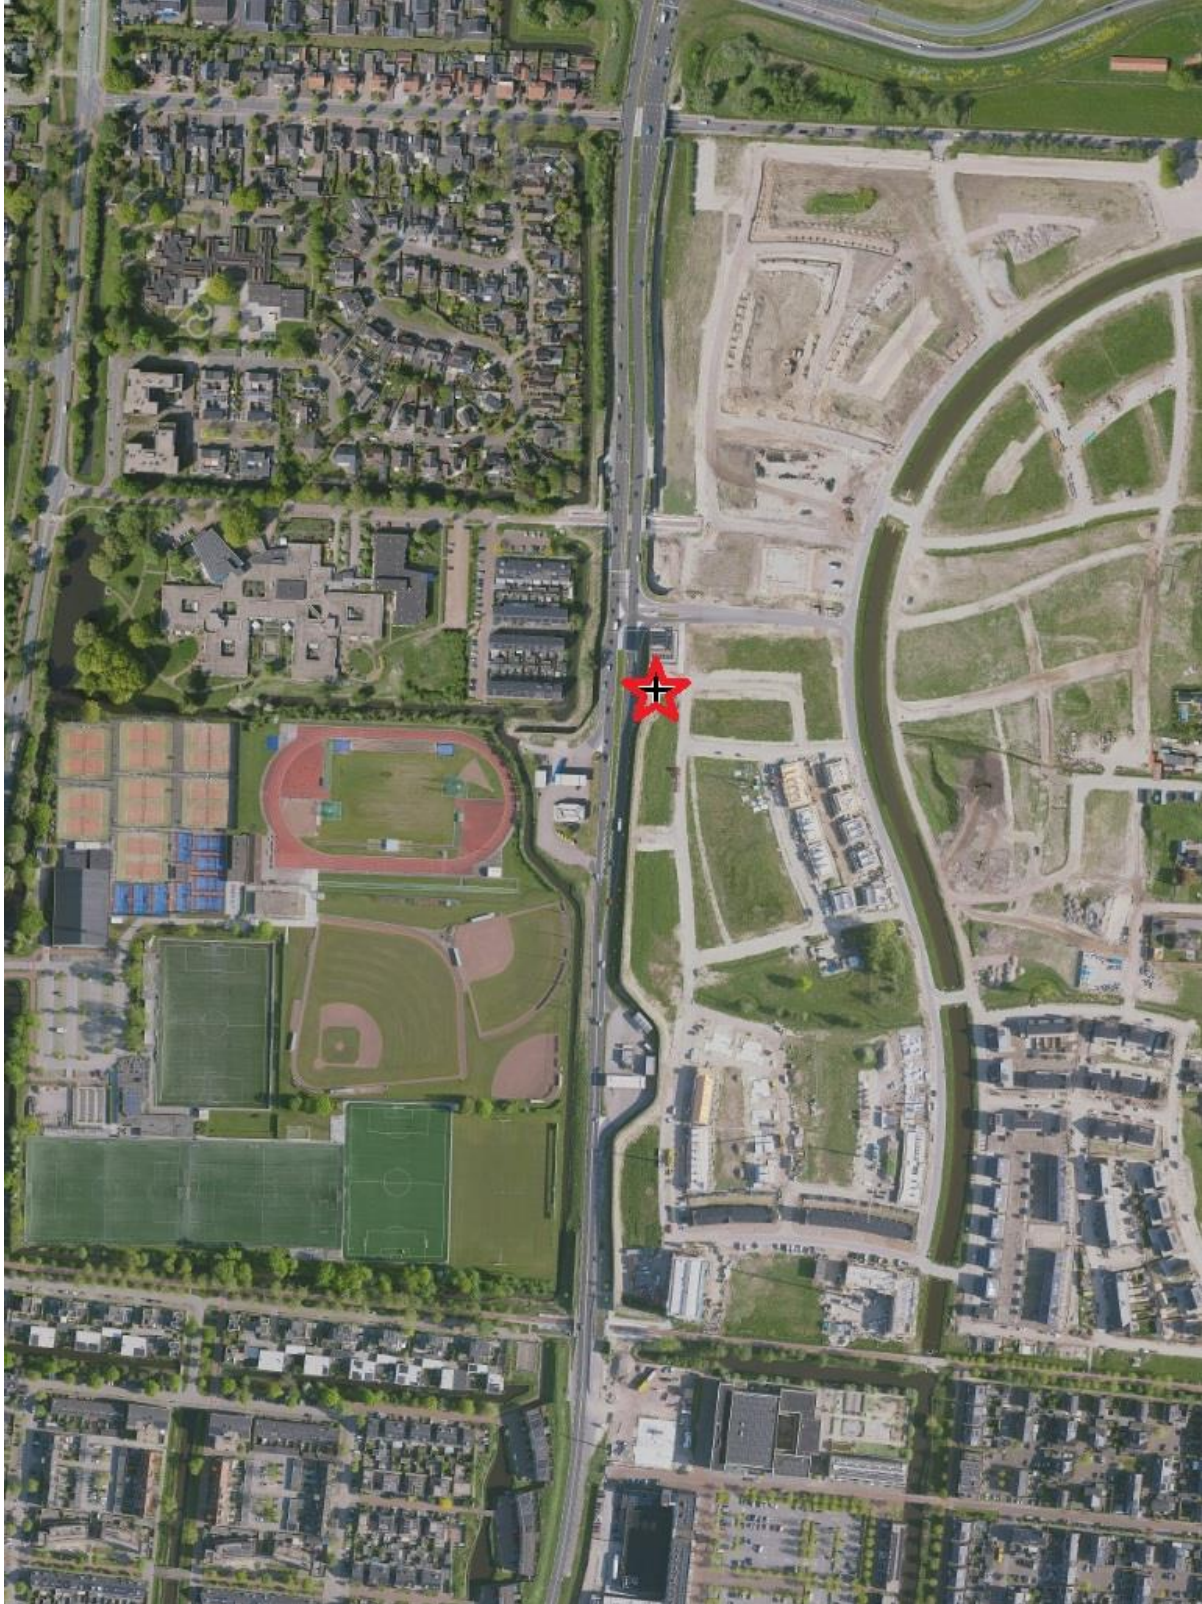

Startdocument - Kees van Spronsenlaan 2, Veenendaal

Referentie: GOR-RP-26-12664

Locatie

Realisatie adres: Kees van Spronsenlaan 2, 3907DG Veenendaal
Coördinaten (Lat, Lng): 52.0310631037, 5.5806797554

Bovenaanzicht

Zijaanzicht

Realisatie adres: Kees van Spronsenlaan 2, 3907DG Veenendaal / CPO: Vattenfall
Pagina 1 / 3

Startdocument - Kees van Spronsenlaan 2, Veenendaal

Referentie: GOR-RP-26-12664