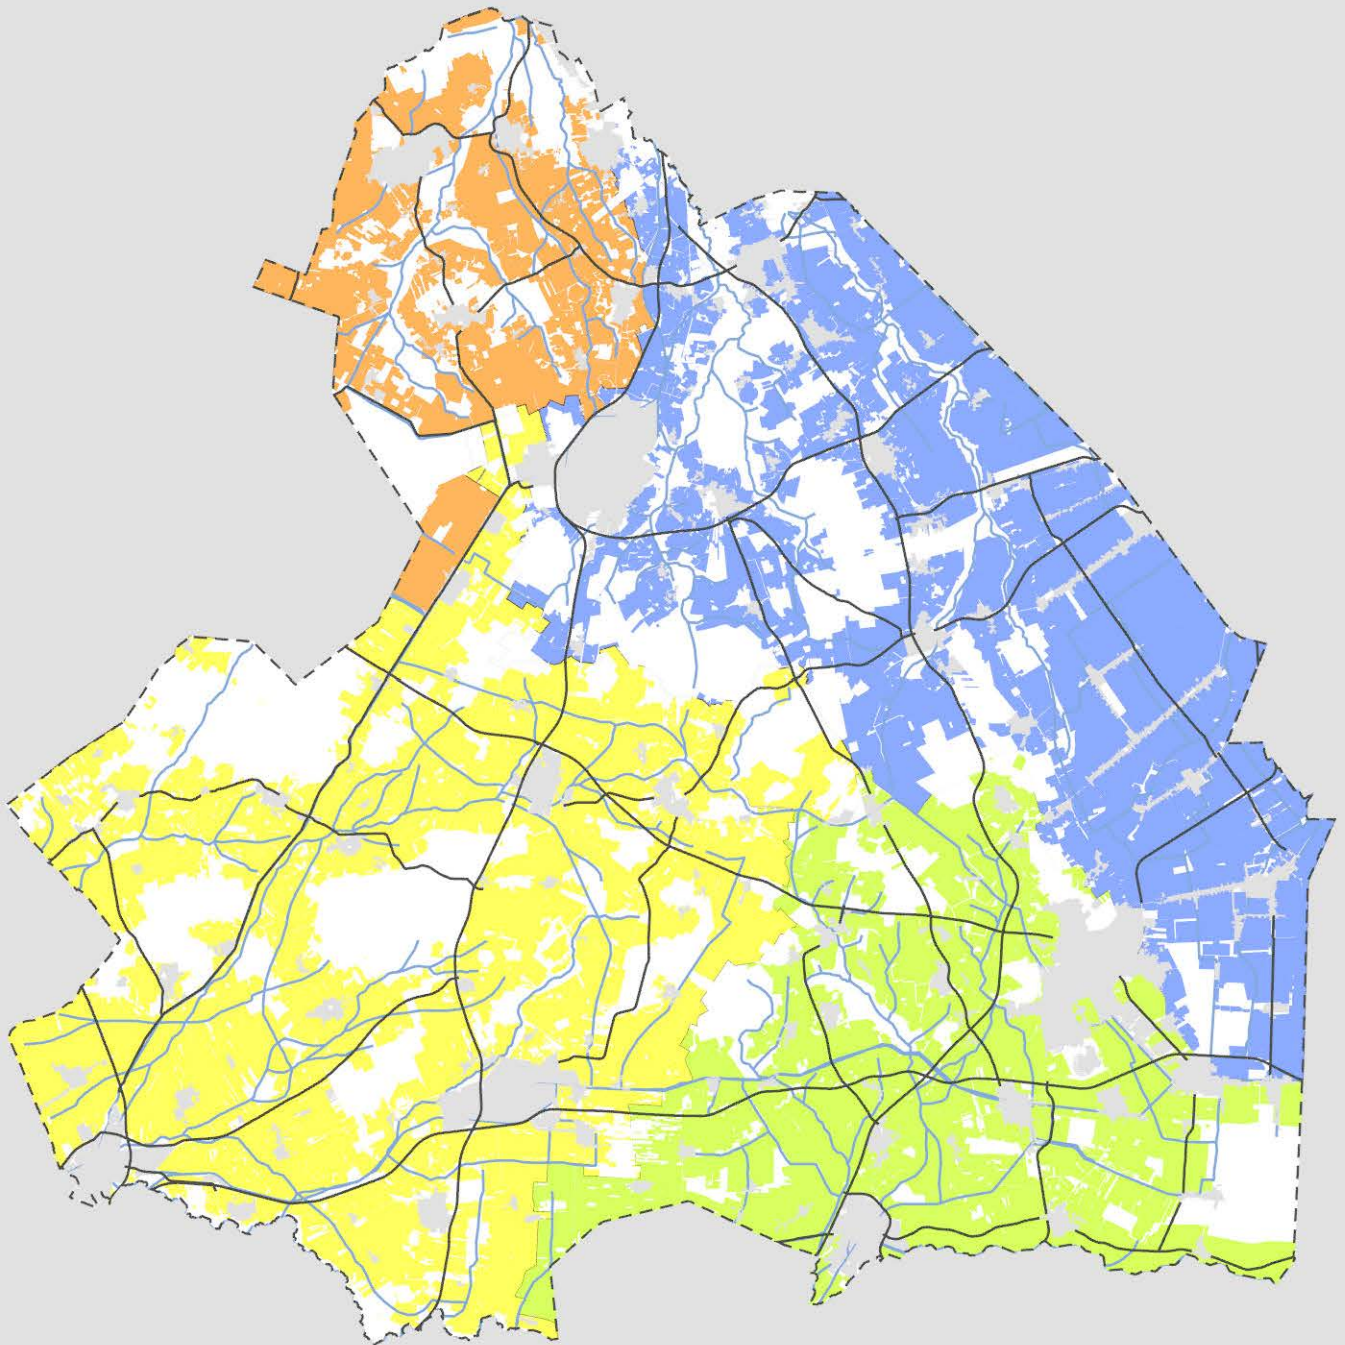

Waterkaart

Bijlage 4, NBP 2027

-  Provinciegrens
-  Drents Overijsselse Delta
-  Hunze en Aa's
-  Noorderzijlvest
-  Vechtstromen