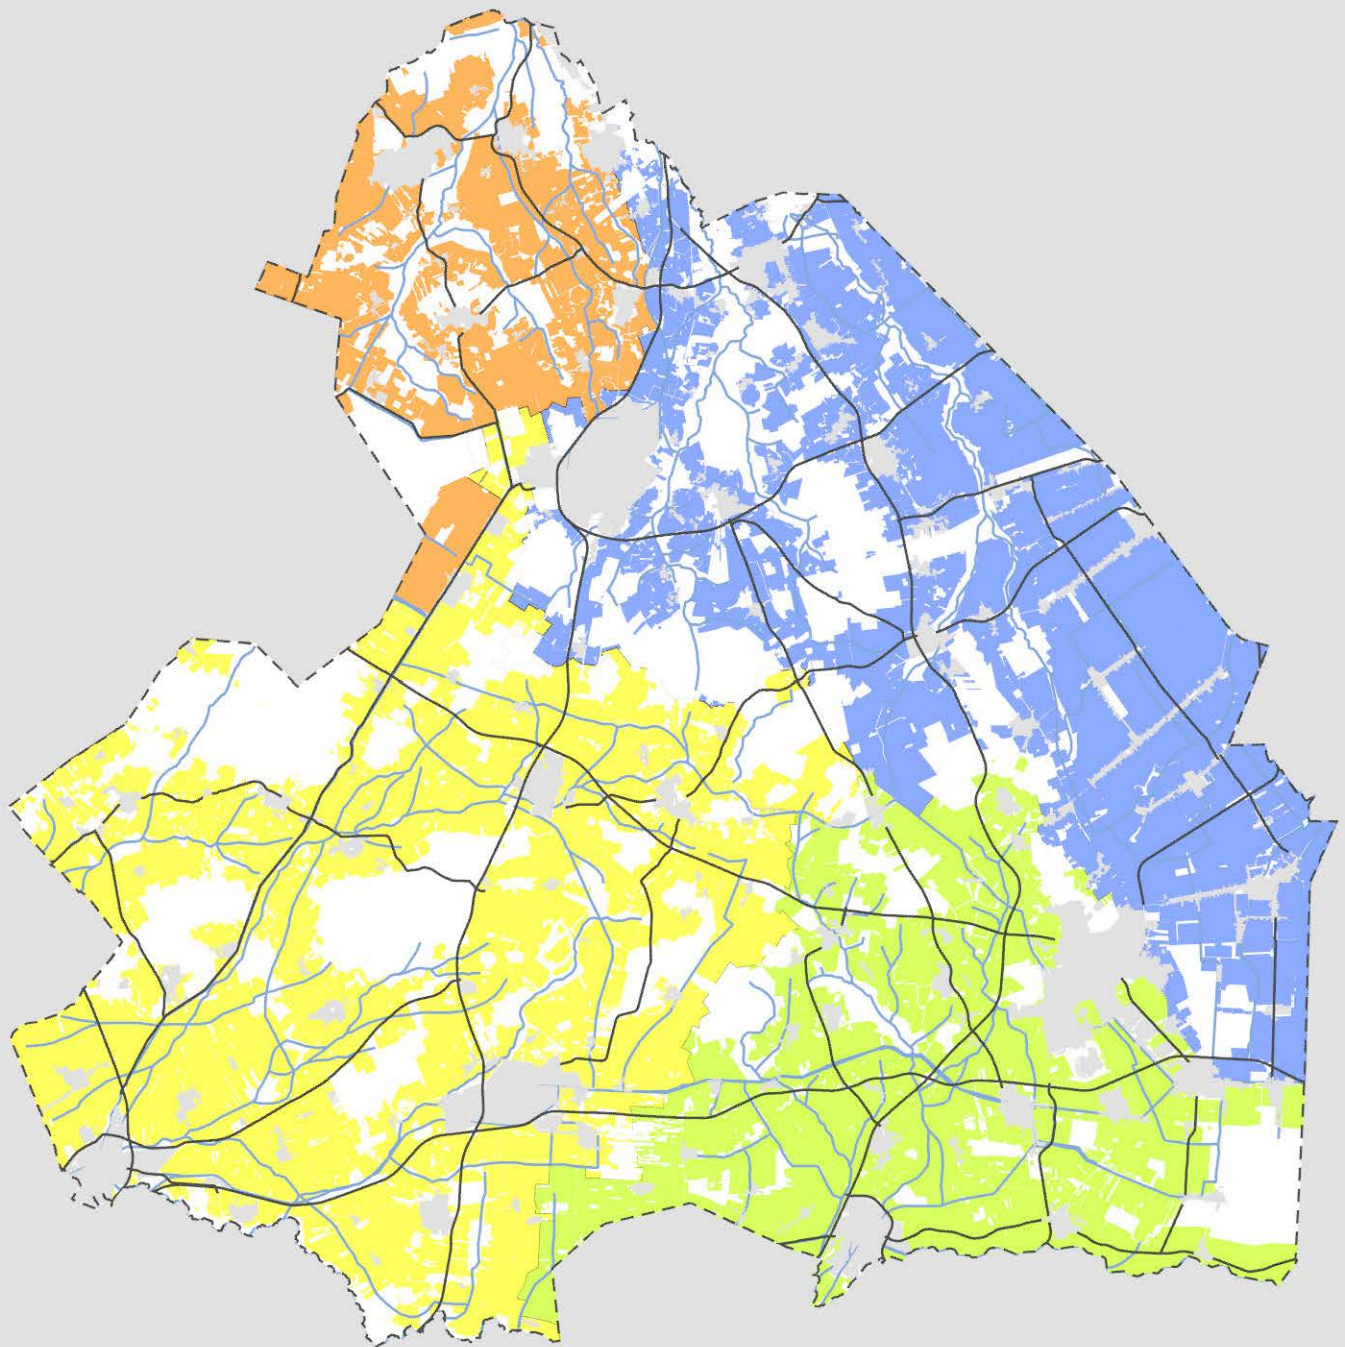

Klimaatkaart

Bijlage 3, NBP 2027

-  Provinciegrens
-  Drents Overijsselse Delta
-  Hunze en Aa's
-  Noorderzijlvest
-  Vechtstromen