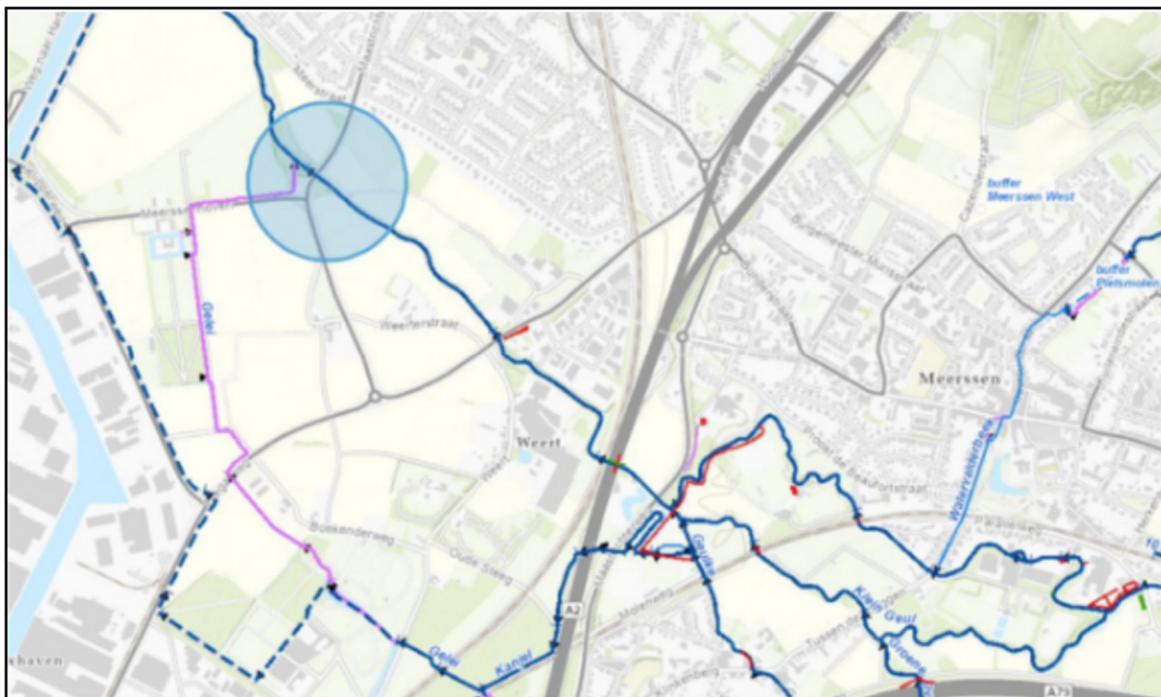

Bijlage 2: Aangewezen onttrekkingslocaties (uitzondering 6):

Maastrichterlaan Bunde (Geul)

Burgemeester Hensingel Valkenburg, ter hoogte van huisnummer 4 (Geul)

Gulperbergweg te Gulpen (Geul)