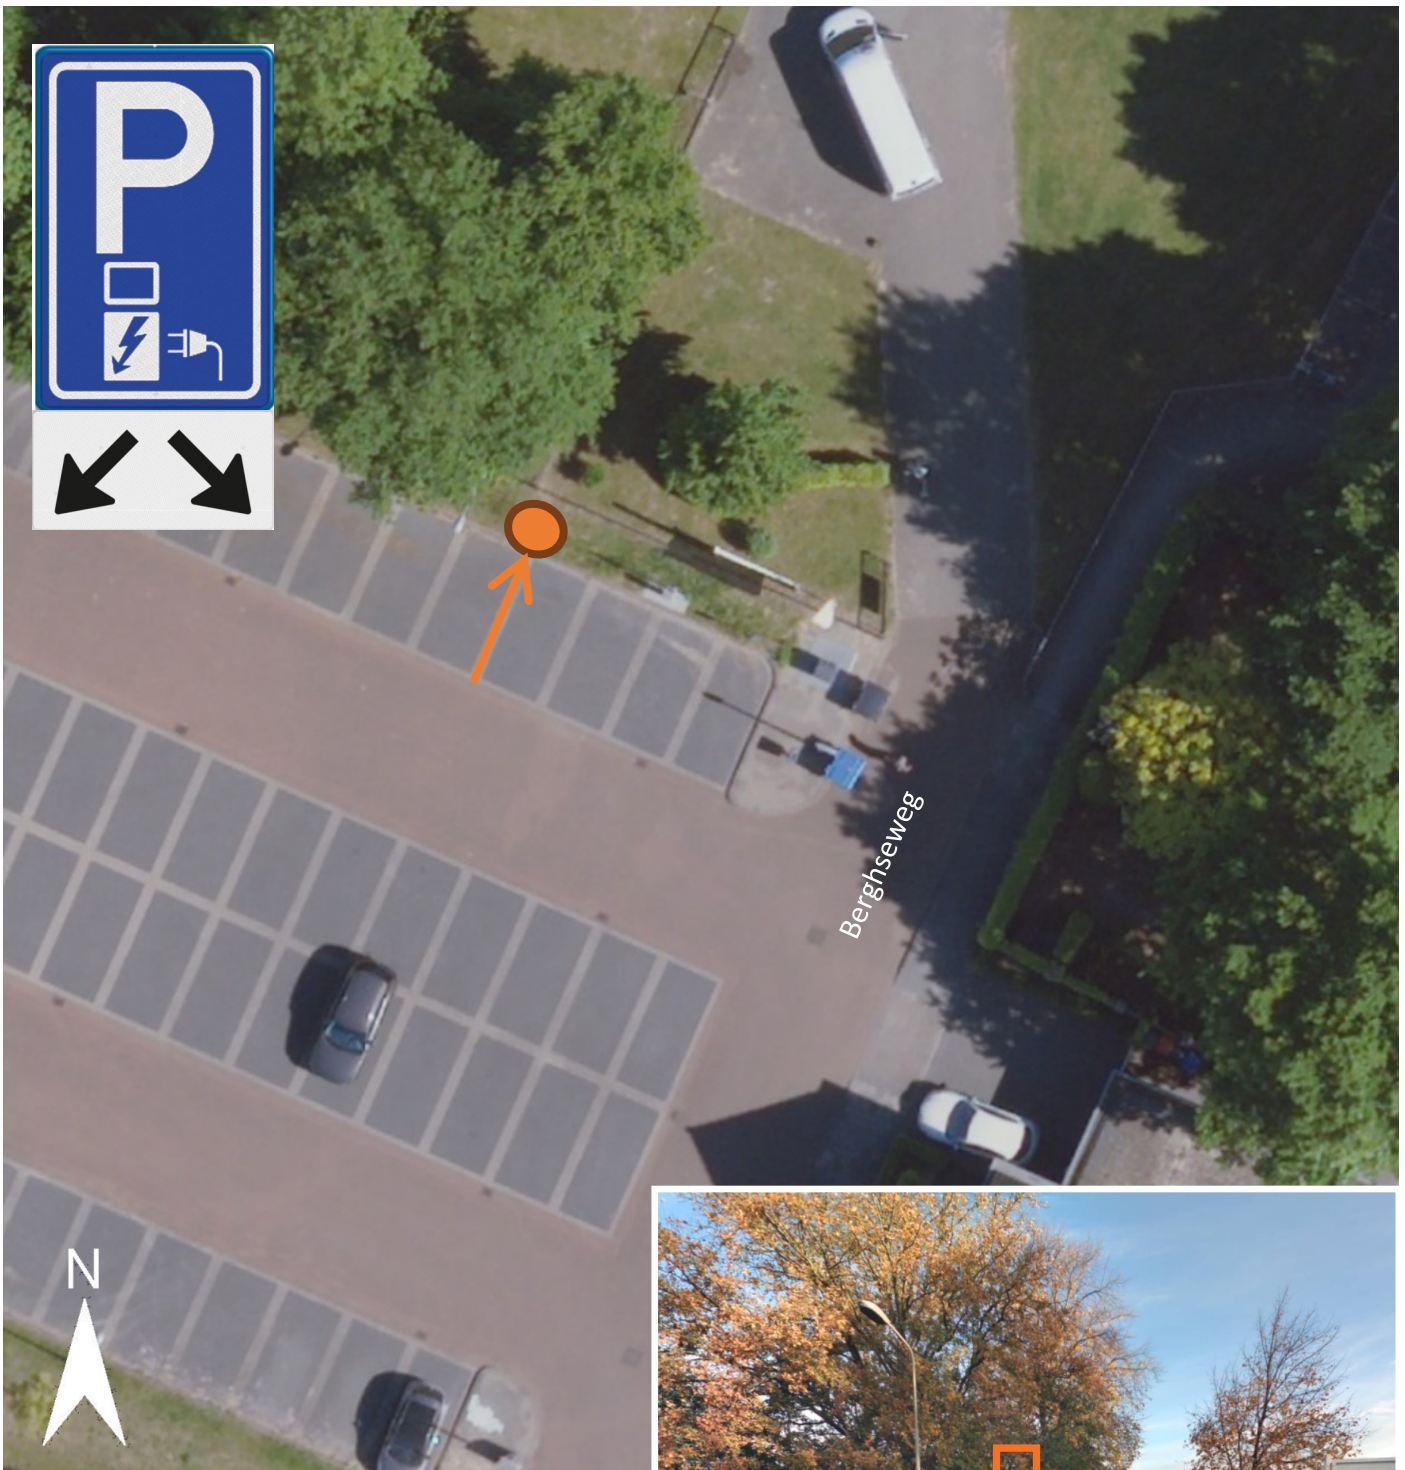

Bijlage verkeersbesluit plaatsen verkeerteken 'E8c' (laadpaal)

- Berghseweg, Varselder (t.h.v. huisnummer 7G)

-  - locatie verkeersteken
-  - zicht richting het bord