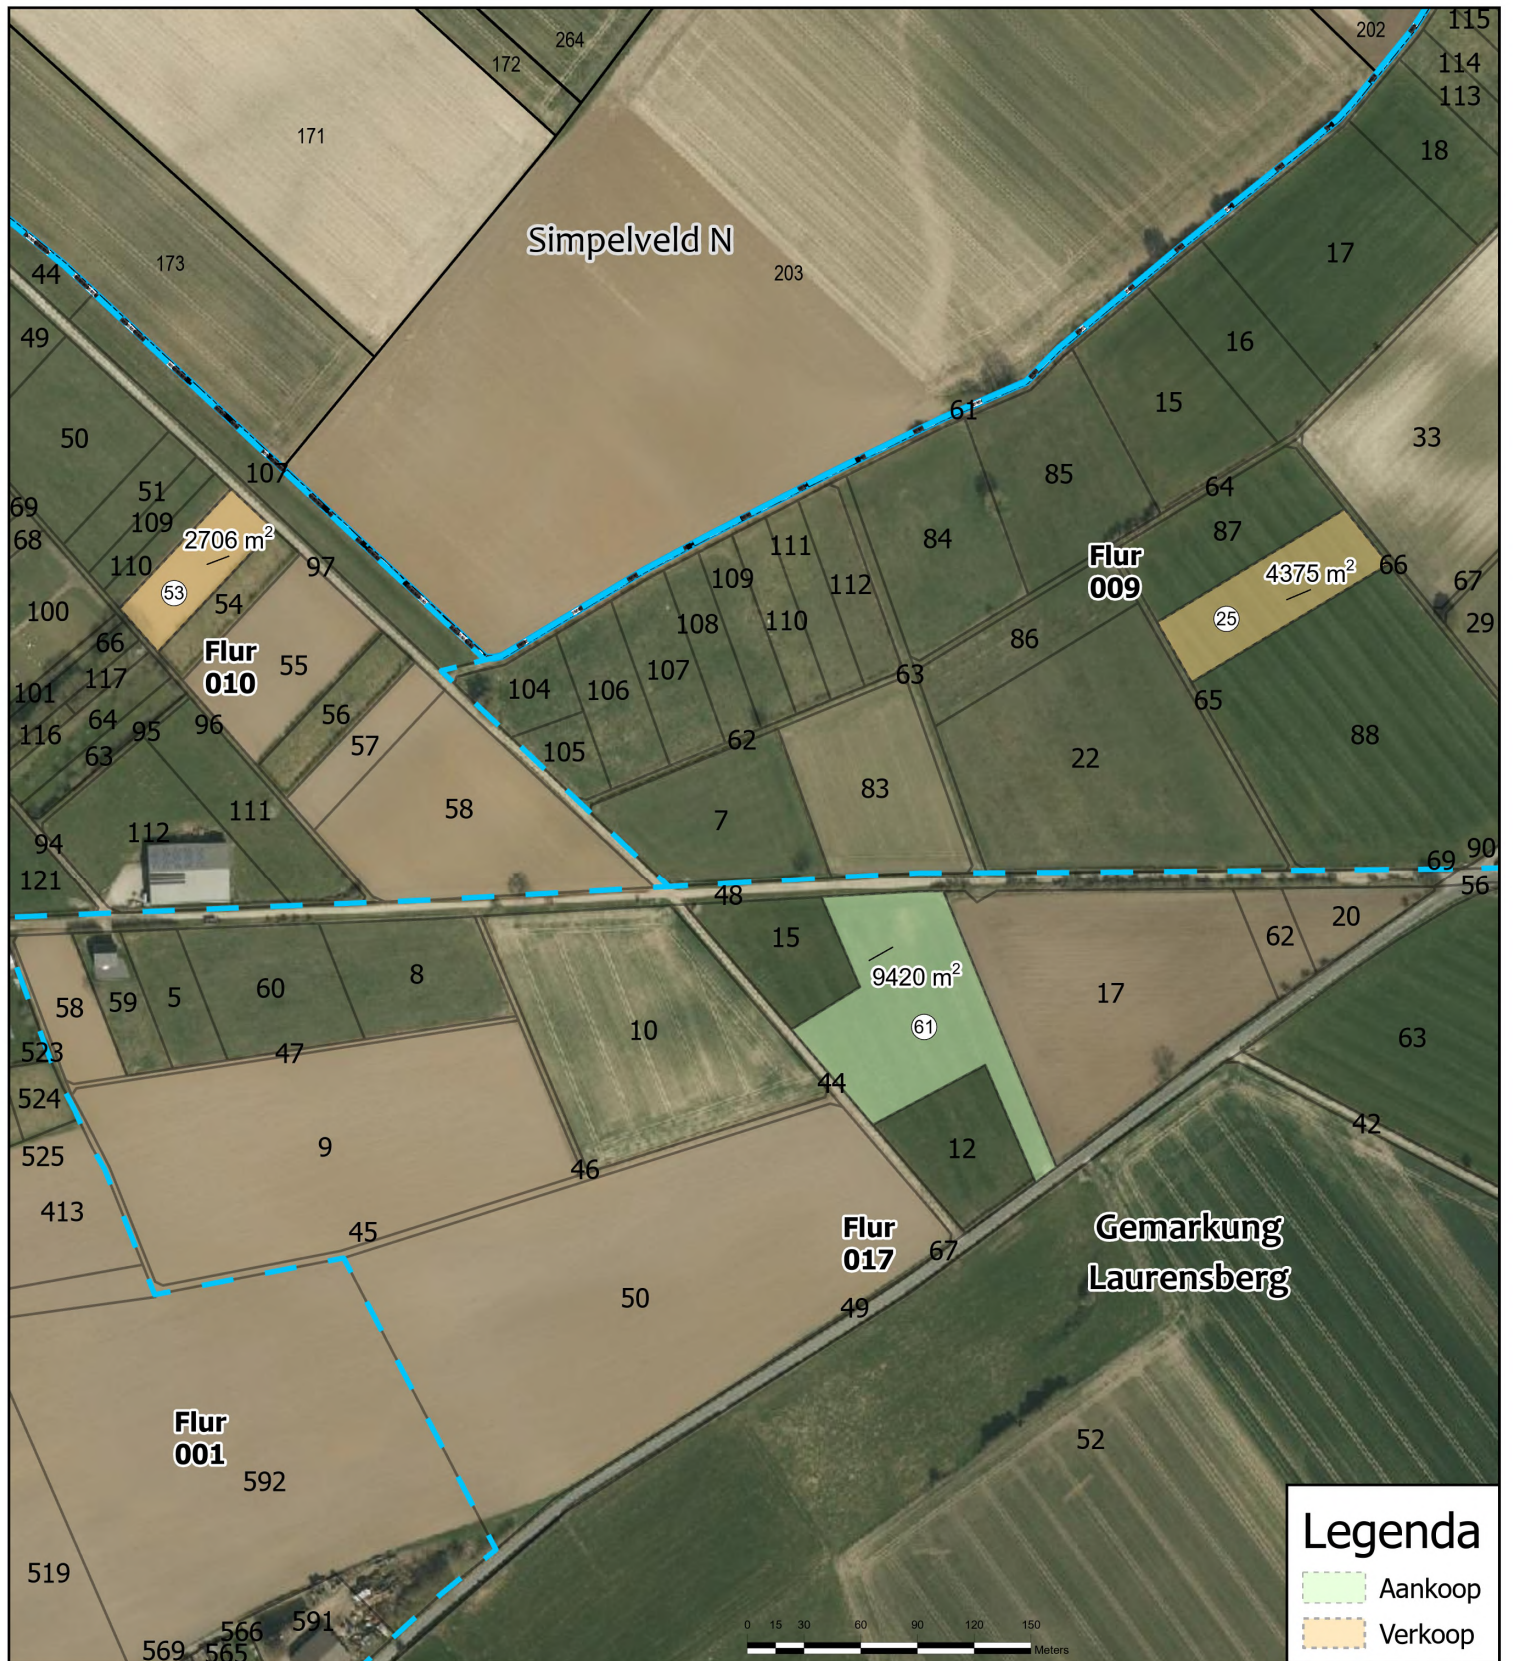

Overzichtskartje

**Kadastrale situatie**

|                       |  |
|-----------------------|--|
| Get.: 18-06-2026 V.W. |  <b>waterschap<br/>limburg</b><br>met de omgeving, voor de omgeving |
| Gew.: -               |  |
| Schaal: 1:4.000       | Blad: 1/1    Versie: V1  |
| Tek.nr.: WL-260644    | Postbus 2207    Tel.: 088-8890100<br>6040 CC Roermond    E.: info@waterschaplimburg.nl   |
| Formaat: A4           | © Topografie ESRI-Nederland / Dienst Kadaster  |

Overzichtskaartje

**Kadastrale situatie**

|                       |   |
|-----------------------|---|
| Get.: 18-06-2026 V.W. |  <b>waterschap<br/>limburg</b><br><i>met de omgeving, voor de omgeving</i> |
| Gew.: -               |   |
| Schaal: 1:4.000       | Blad: 1/1    Versie: V1   |
| Tek.nr.: WL-260644    | Postbus 2207    Tel.: 088-8890100<br>6040 CC Roermond    E.: info@waterschaplimburg.nl  |
| Formaat: A4           | © Topografie ESRI-Nederland / Dienst Kadaster   |