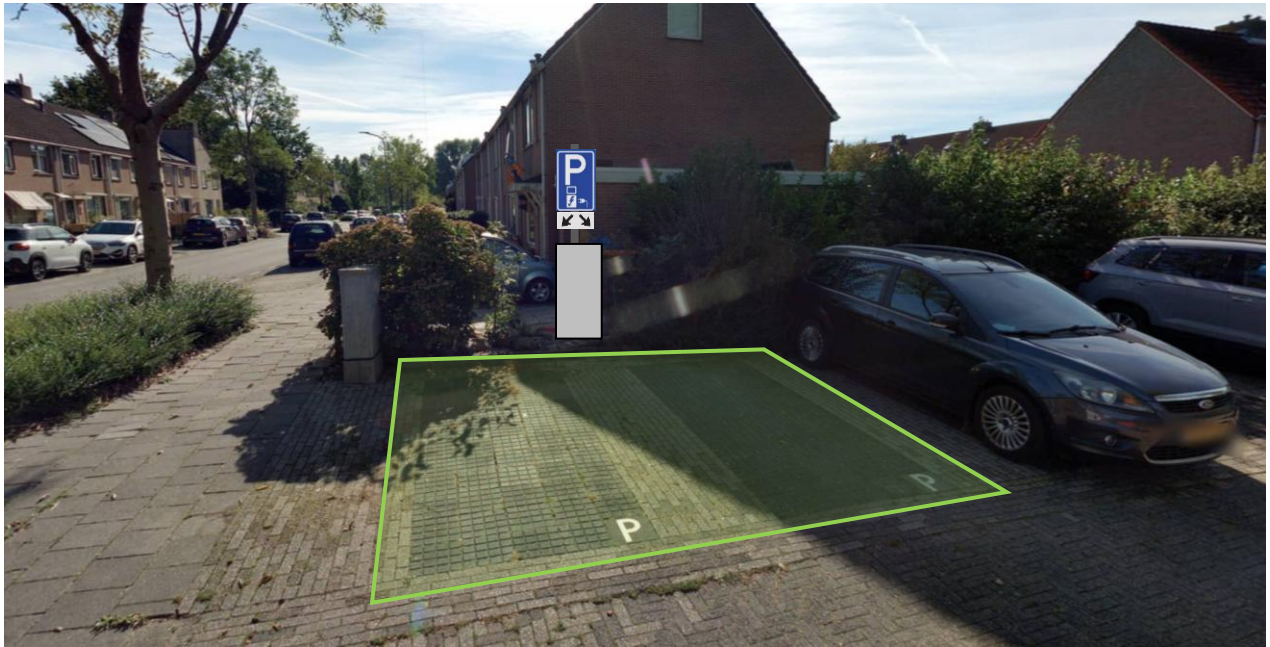

Situatieschets opheffen ELP Binnenhof Grootebroek

Ons kenmerk: 883895

 = gereserveerd