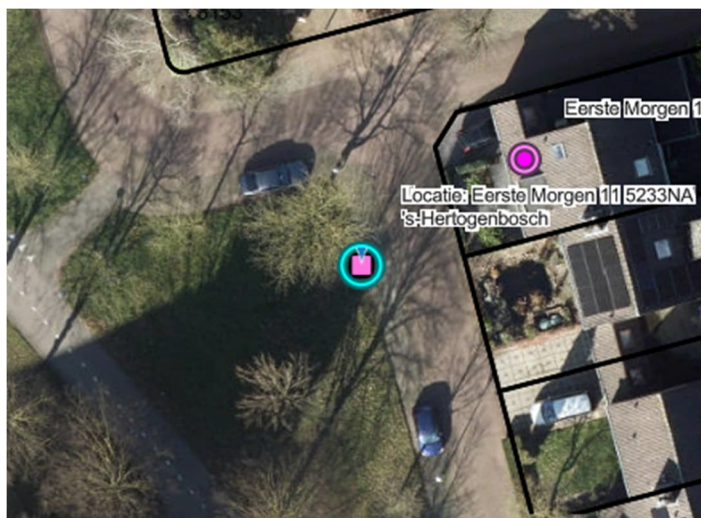

Bijlage verkeersbesluit 3 juli 2026

Berenklauw 160

Derde Morgen 16

Derde Rompert 44

Doornkampsteeg 23

Eerste Hambaken 133

Eerste Morgen 11

Eerste Reit 71

Egge 6 (Nuland)

Fientje Brouwersstraat 33

Landstrekenlaan 73

Lokeren 105

Maasborch 2 (Rosmalen)

Roggeakker 43

Tjalkhof 15

Tweede Haren 40

Van Veldekekade 1

Vierde Haren 34

Vijfde Rompert 14

Zesde Rompert 34

Zomerdijk 89 (Nuland)

Zuiderparkweg 85