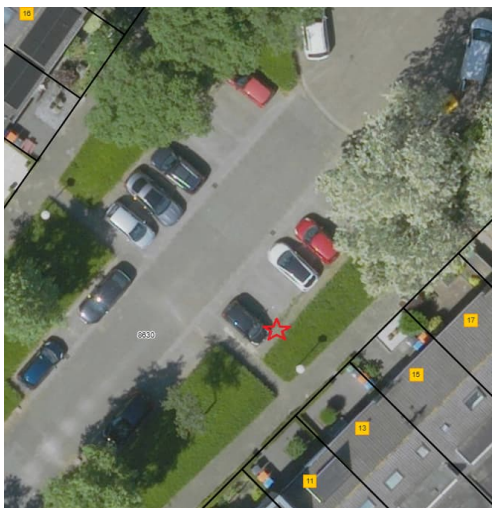

Bijlage verkeersbesluit 3 juli 2026

Berenklauw 160

Derde Morgen 16

Derde Rompert 44

Doornkampsteeg 23

Eerste Hambaken 133

Eerste Morgen 11

Eerste Reit 71

Egge 6 (Nuland)

Fientje Brouwersstraat 33

Landstrekenlaan 73

Lokeren 105

Maasborch 2 (Rosmalen)

Roggeakker 43

Tjalkhof 15

Tweede Haren 40

Van Veldekekade 1

Vierde Haren 34

Vijfde Rompert 14

Zesde Rompert 34

Zomerdijk 89 (Nuland)

Zuiderparkweg 85