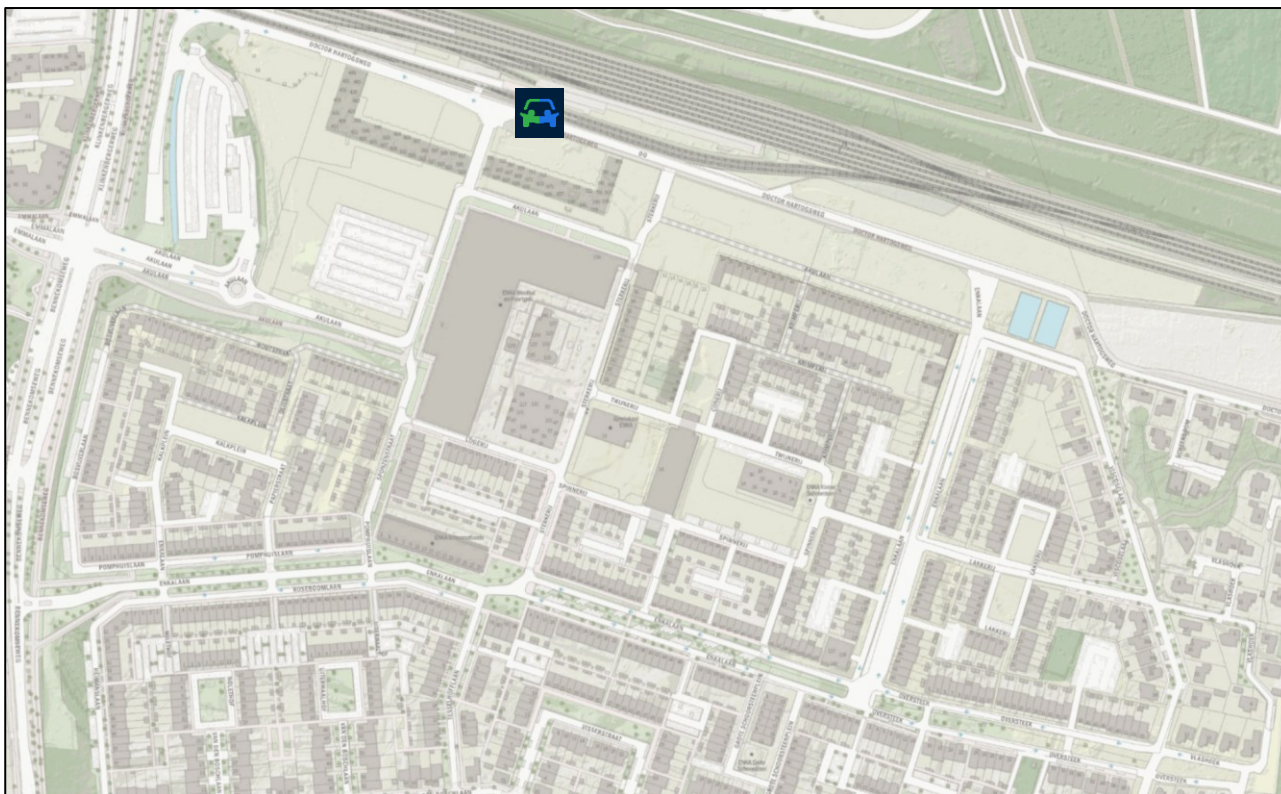

Bijlage bij verkeersbesluit: locatie deelauto MyWheels - Lakkerij, Ede

Bovenaanzicht

Zijaanzicht

Bijlage bij verkeersbesluit: locatie deelauto MyWheels (2 plekken) - Bosbeshof, Ede

Bovenaanzicht

Zijaanzicht

Bijlage bij verkeersbesluit: locatie deelauto MyWheels (2 plekken) - Brigadelaan, Ede

Bovenaanzicht

Zijaanzicht

Bijlage bij verkeersbesluit: locatie deelauto MyWheels - Akulaan, Ede

Bovenaanzicht

Zijaanzicht

Bijlage bij verkeersbesluit: locatie deelauto MyWheels - hoek Bosvijverlaan/Pomphuislaan, Ede

Bovenaanzicht

Zijaanzicht