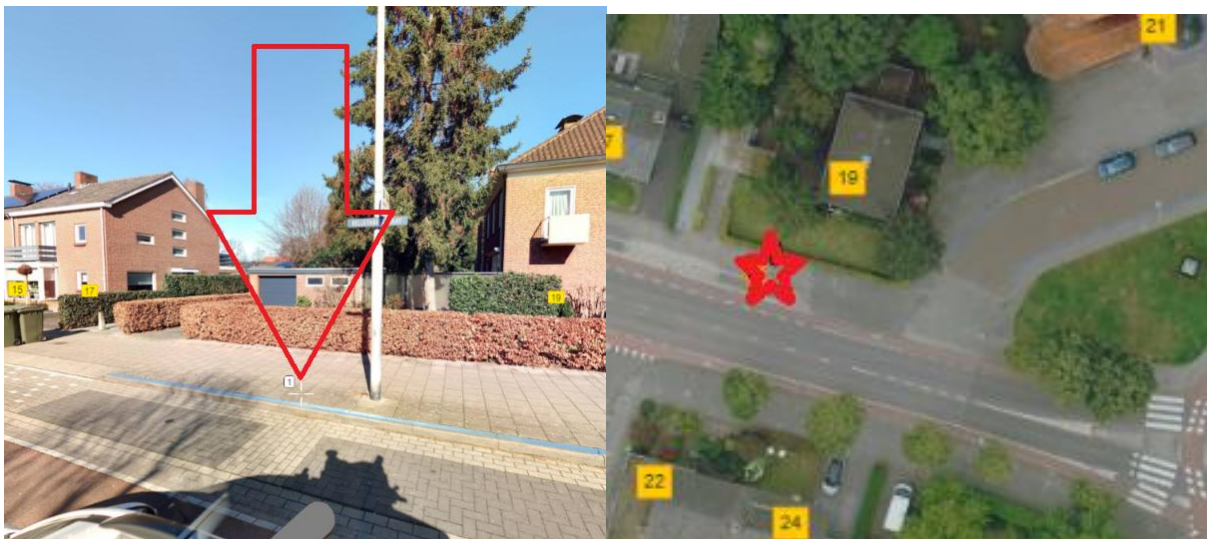

Laadpaal PRL-00065277 ten hoogte van Pastoor Reijnenhof 7 5921 JS Venlo