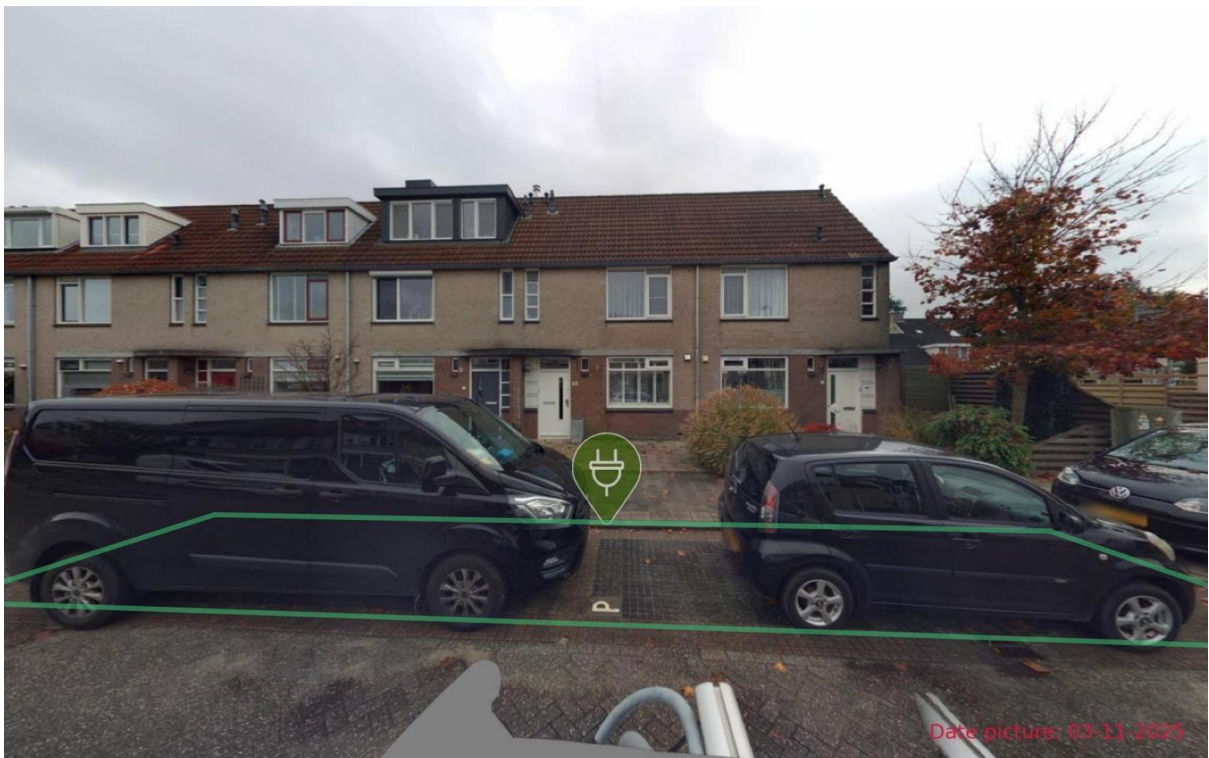

Laadpaal ID 0569-6015: Blaasbalg 23, 2421MC Nieuwkoop

Coördinaten: 4.768670878499762, 52.15216810213414