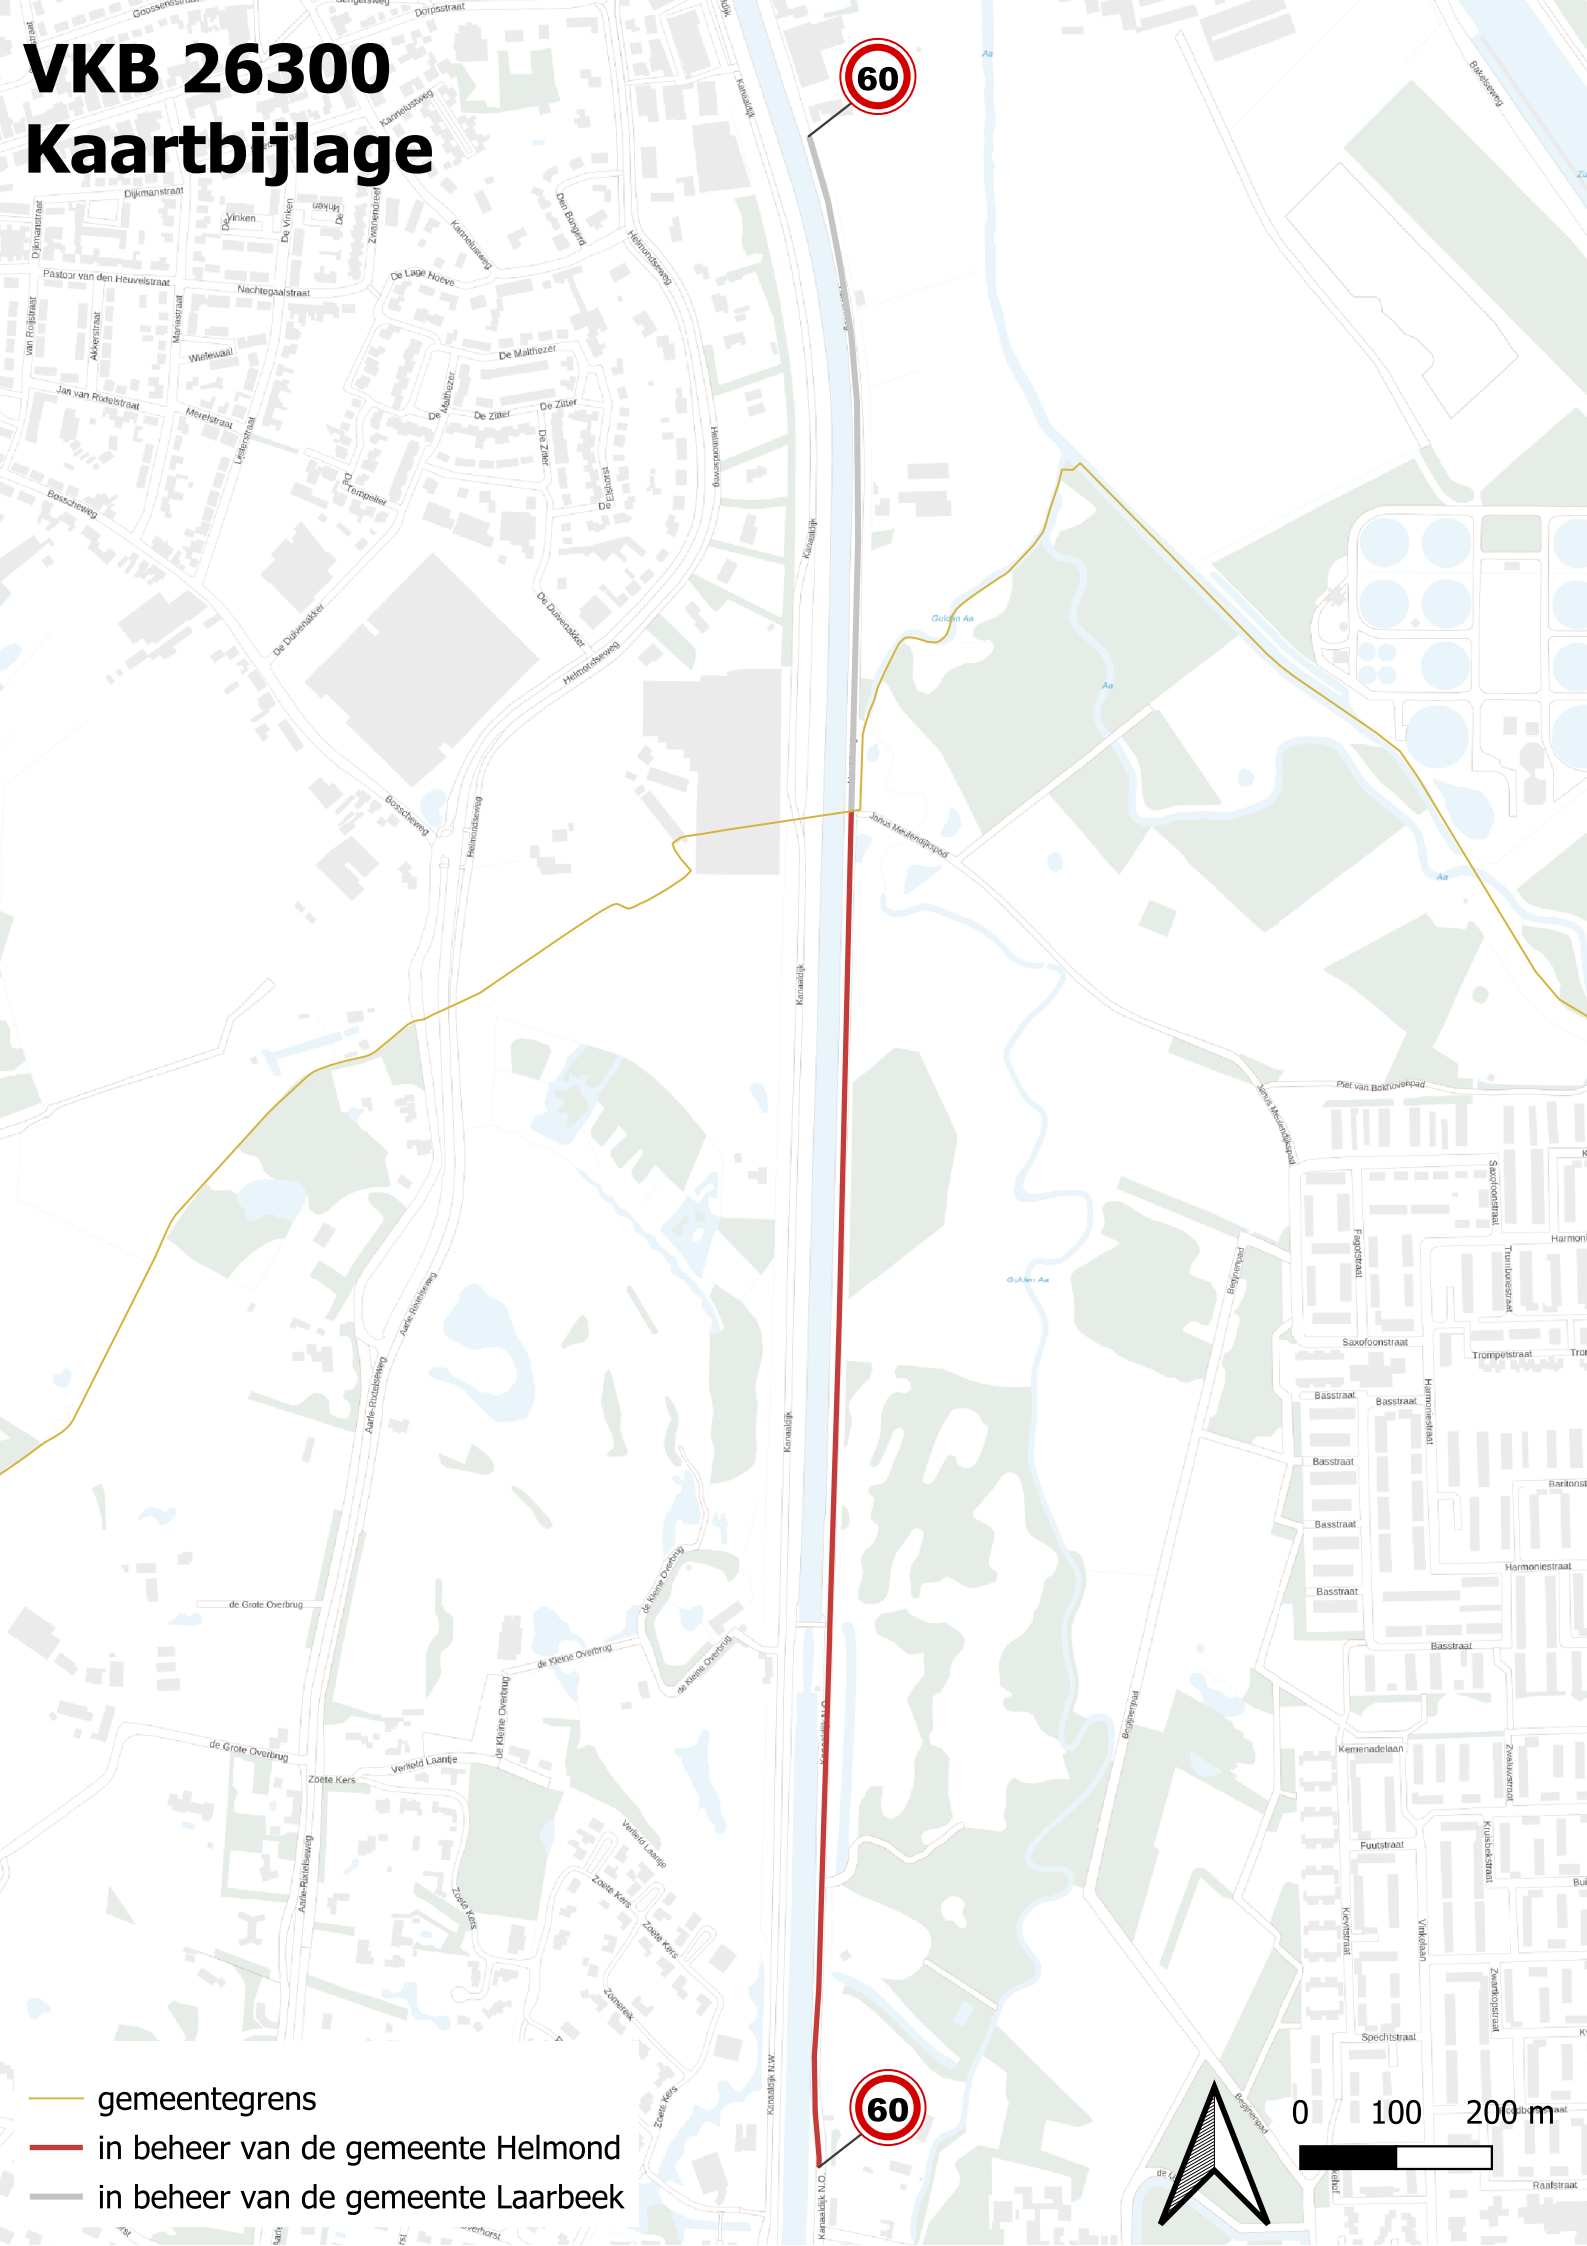

# VKB 26300

## Kaartbijlage

-  gemeentegrens
-  in beheer van de gemeente Helmond
-  in beheer van de gemeente Laarbeek

0 100 200 m