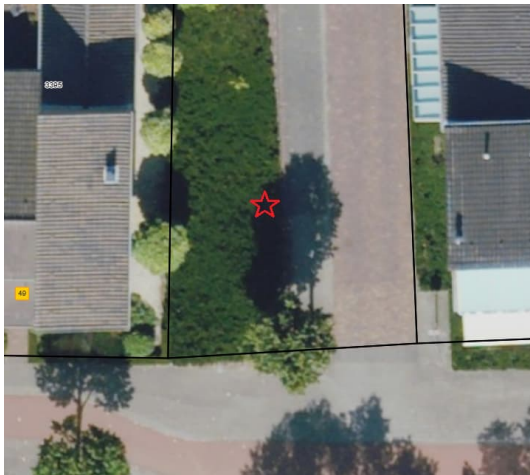

Bijlage verkeersbesluit 26 juni 2026

Adriaan Poirterssingel 31

Baroniehoeven 29 (Rosmalen)

Bijsteren 7

Blokpolder 39

Buitenpepersdreef 23

Burgemeesters Godschalxstraat 38A

Da Costastraat 5

Fregatlaan 30

Gregoriussingel 2

Hondsdrif 14

Klaverstraat 27

Kloosterstraat 26 (Nuland)

Luxemburgsingel 1

Michiel de Ruyterlaan 13 (Rosmalen)

Narcisvallei 10

Philips de Tweedestraat 43

Tulpstraat 31 (Rosmalen)