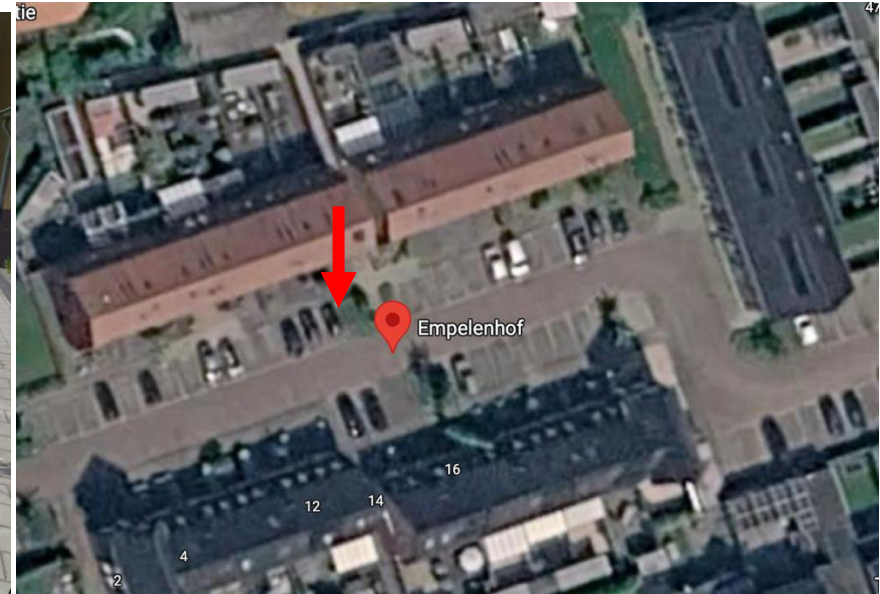

# Instellen gehandicaptenparkeerplaats op kenteken Empelenhof voor 15 te Kerkdriel

Tekening behorend bij verkeersbesluit VBK19-2026

Te plaatsen verkeersborden met rode pijl aangegeven locatie t.b.v. individuele gehandicapten parkeerplaats: