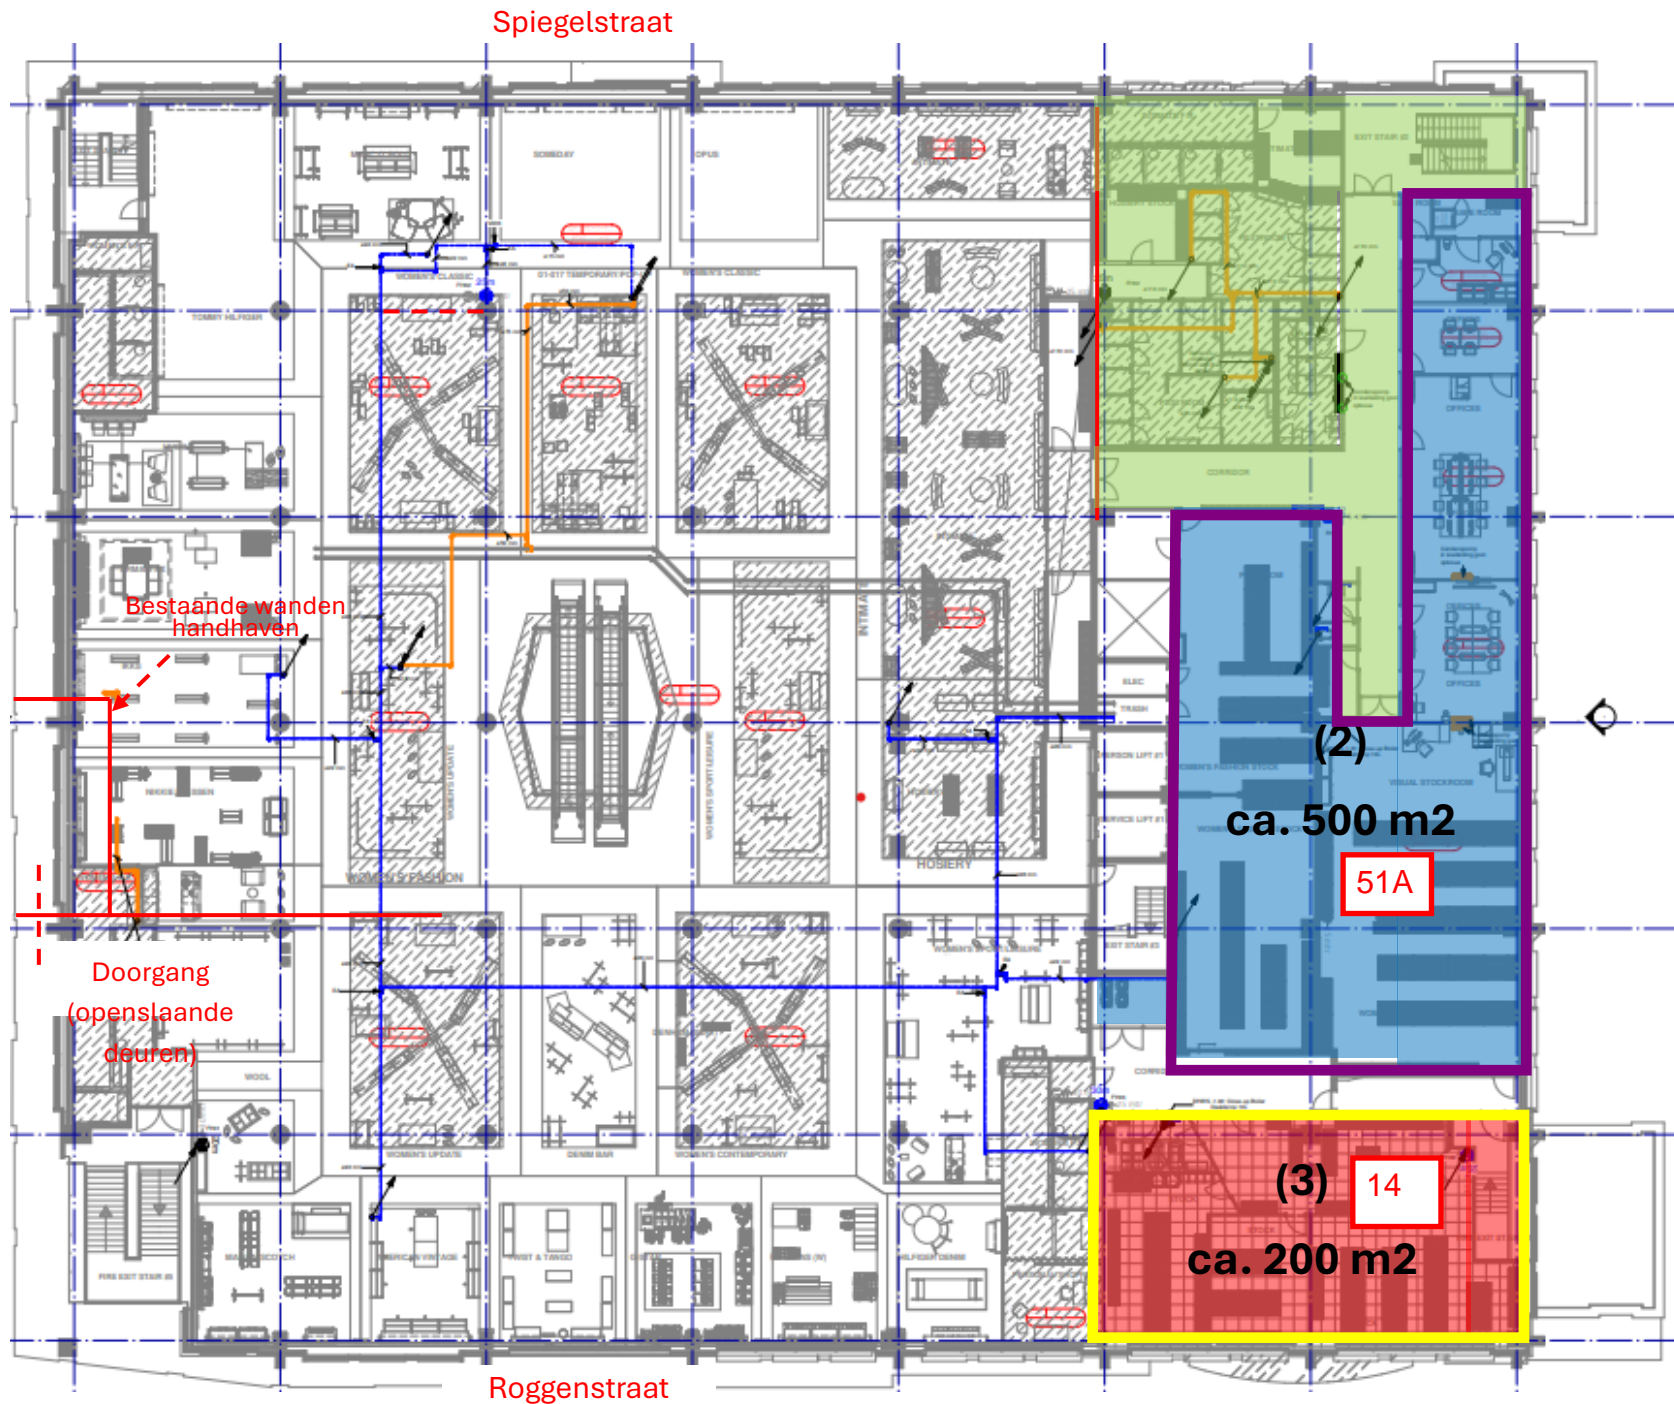

BEGANE GROND

Spiegelstraat

Entree Spiegelstraat

nevenadres

2A

(1)
ca. 450 m²

17

17
(1)
ca. 250 m²

51A

ca. 700 m²

Meerminplein

Nieuwstraat

Entree fietsenstalling

(1)
ca. 100 m²

2B

Doorgang
(openslaande deuren)

(1)
ca. 1.000 m²

16

Entree Roggenstraat

Roggenstraat

14

EERSTE VERDIEPING

Meerminneplein

Nieuwstraat