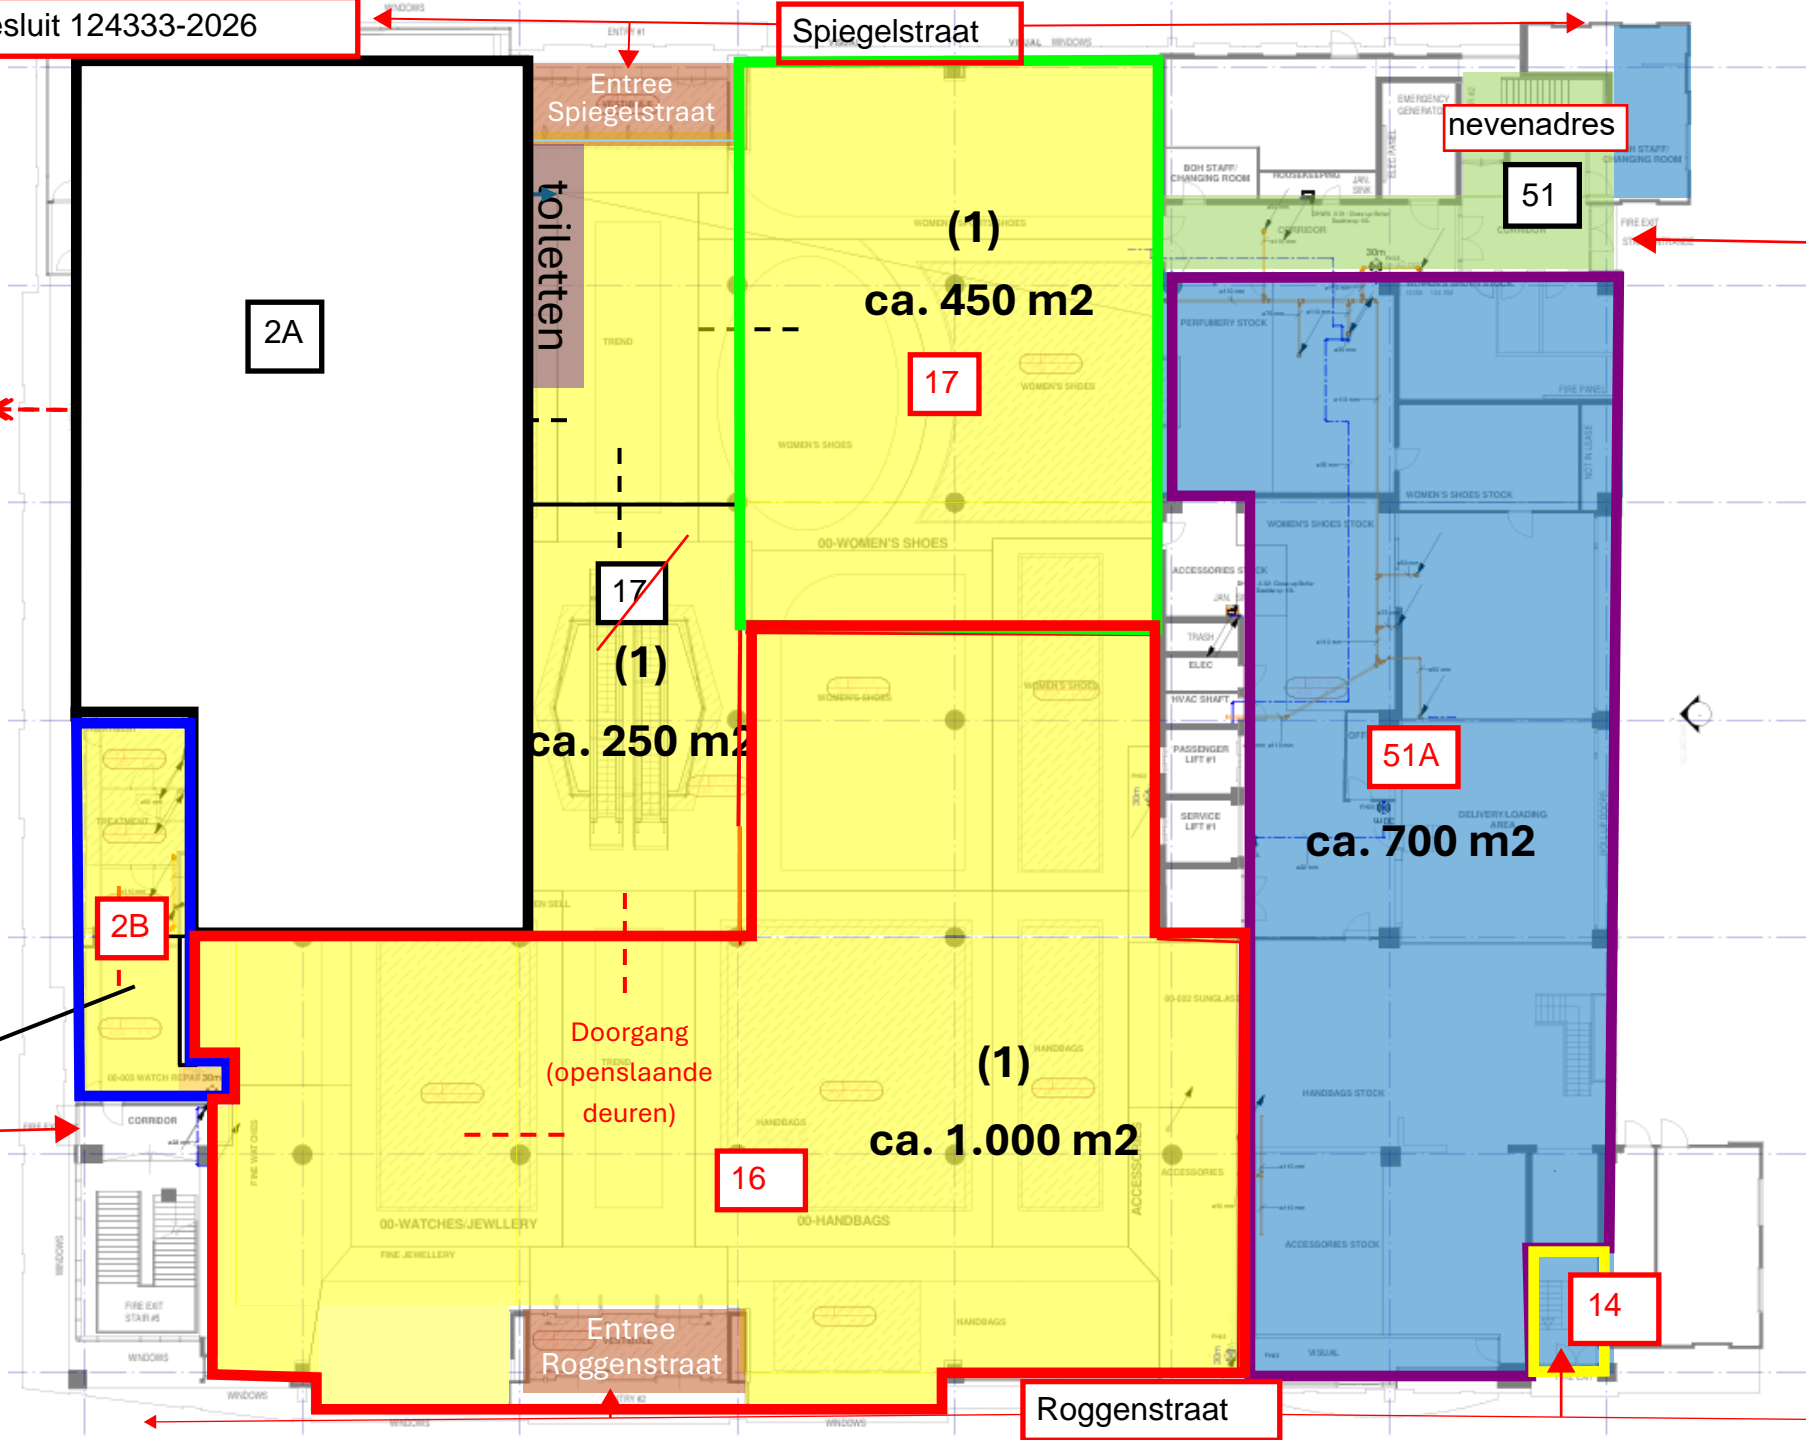

BEGANE GROND

Spiegelstraat

Entree Spiegelstraat

nevenadres

2A

(1)
ca. 450 m²

17

17
(1)
ca. 250 m²

51A

ca. 700 m²

Meerminplein

Nieuwstraat

Entree fietsenstalling

(1)
ca. 100 m²

2B

Doorgang
(openslaande deuren)

(1)
ca. 1.000 m²

16

Entree Roggenstraat

Roggenstraat

14

EERSTE VERDIEPING

Meerminneplein

Nieuwstraat