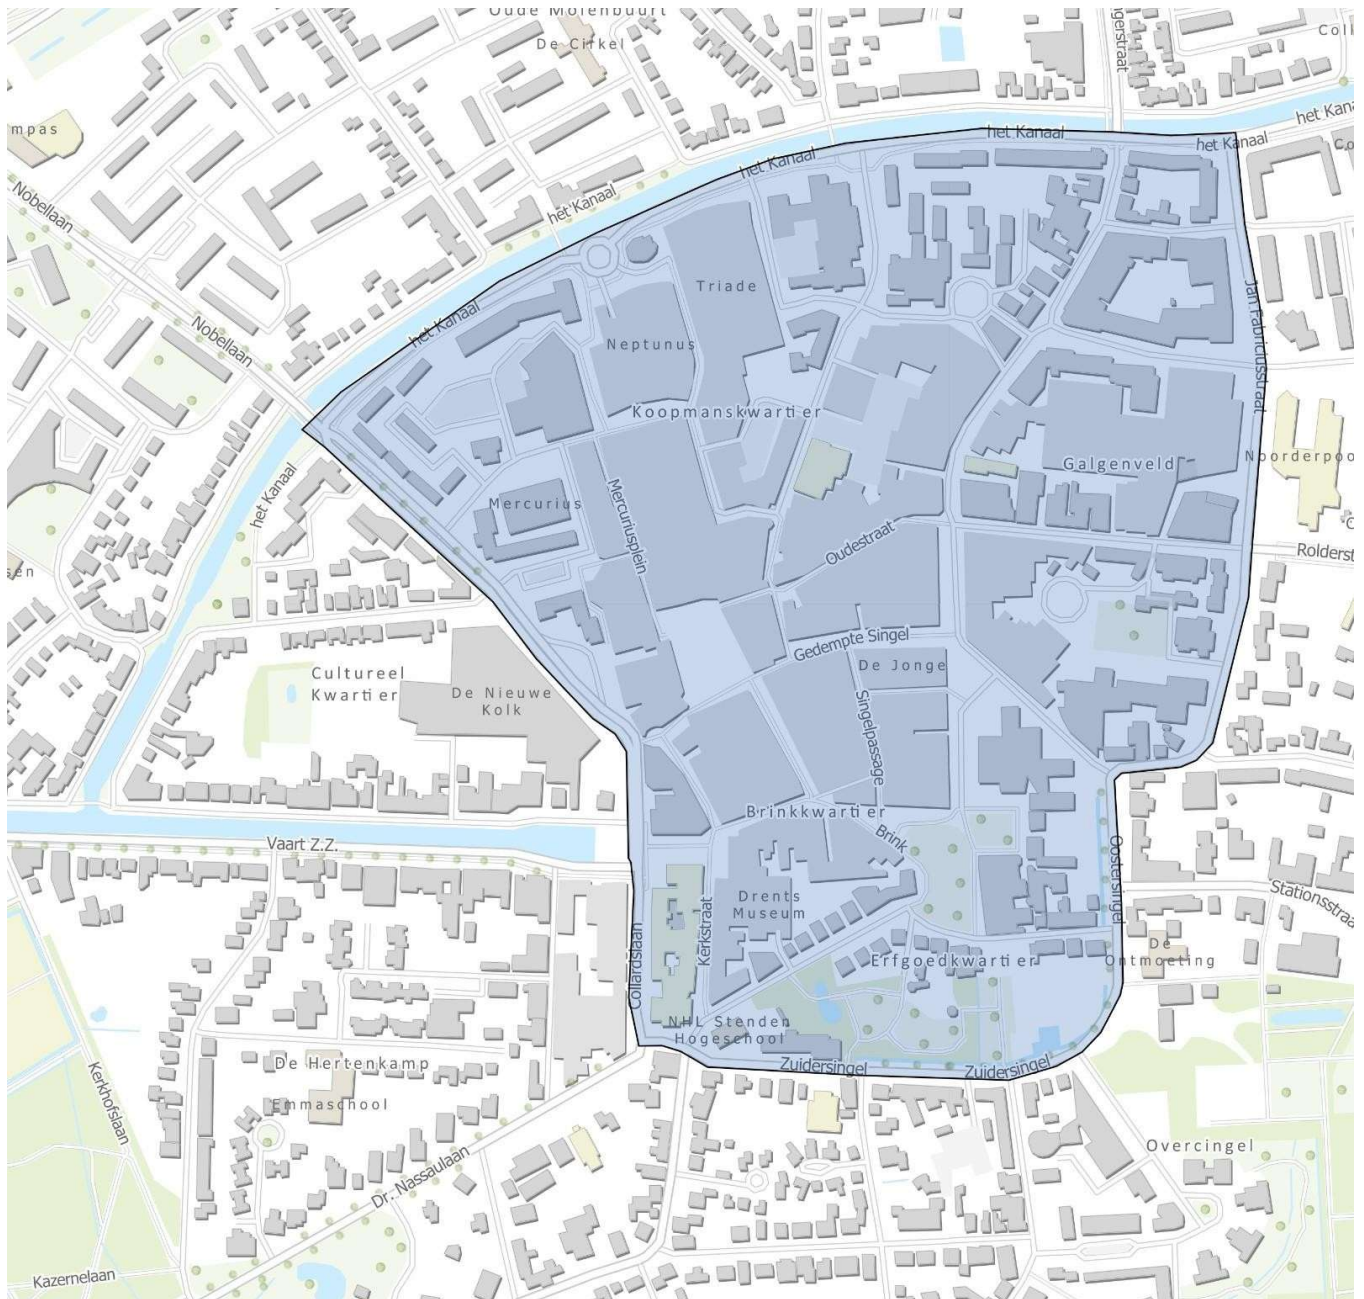

Locaties waarvoor een gebiedsontzegging kan gelden:

Gebied I: Centrum

Het gebied dat wordt omsloten door de Zuidersingel, Oostersingel, Jan F straat, Het kanaal, Weiersstraat, Collardslaan

Gebied II : Winkelcentrum Nobellaan

Het gebied dat wordt omsloten door de Nobellaan, Selma Lagerlöflaan en Stadhouderslaan

Gebied III: Speeltuin Stadhouderslaan

Het gebied dat wordt omsloten door de Menso Altingstraat, Picardtstraat, Stadhouderslaan en Benthem Reddingiusstraat

Gebied IV: Stationsgebied

Het gebied dat wordt omsloten door de Overcingellaan, Spoorstraat, Narcisstraat, Oosterparallelweg tot de Vredeveldseweg en de Stationsstraat

Gebied VI: Hoofdvaartsweg (viaduct e.o.)

Gebied IX: Veemarktterrein e.o.

Het gebied dat wordt omsloten de Rolderstraat, abel Tasmanplein, Industrieweg, het Kanaal en Jan Fabricusstraat

Gebiet X Witten

Gebied XI De Boomgaard

Het gebied dat wordt omsloten door de boomgaard, Hildegard van Bingeweg, Hazelaarhof, Aletta Jacobsweg