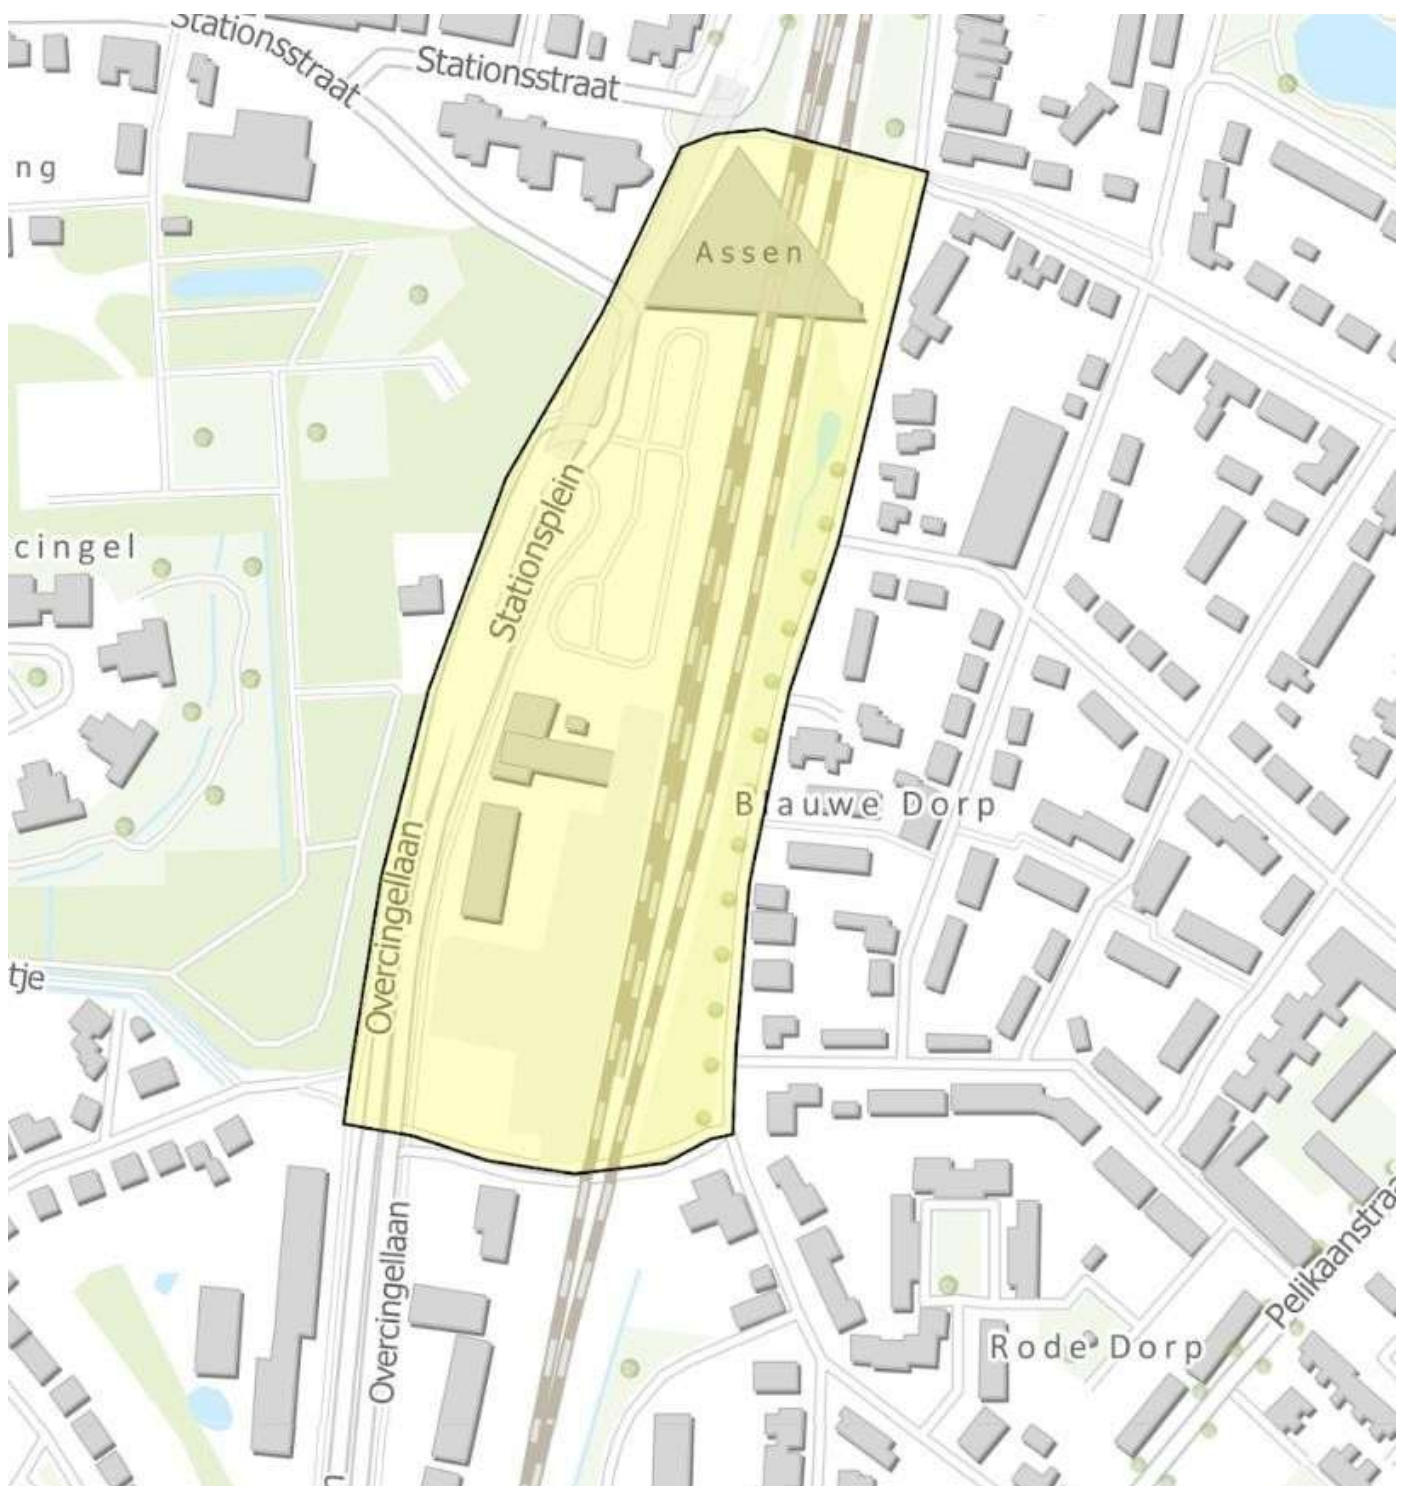

Locaties waarvoor een gebiedsontzegging kan gelden:

Gebied I: Centrum

Het gebied dat wordt omsloten door de Zuidersingel, Oostersingel, Jan F straat, Het kanaal, Weiersstraat, Collardslaan

Gebied II : Winkelcentrum Nobellaan

Het gebied dat wordt omsloten door de Nobellaan, Selma Lagerlöflaan en Stadhouderslaan

Gebied III: Speeltuin Stadhouderslaan

Het gebied dat wordt omsloten door de Menso Altingstraat, Picardtstraat, Stadhouderslaan en Benthem Reddingiusstraat

Gebied IV: Stationsgebied

Het gebied dat wordt omsloten door de Overcingellaan, Spoorstraat, Narcisstraat, Oosterparallelweg tot de Vredeveldseweg en de Stationsstraat

Gebied VI: Hoofdvaartsweg (viaduct e.o.)

Gebied VII: Pittelo Maasstraat e.o.)

Het gebied dat wordt omsloten door de Rijnstraat, Elbestraat, Seinepad, Amstelstraat, Maasstraat, Wolgastraat, Maastraat

Gebied VIII: Recreatiegebied Baggelhuizen

Het gebied dat wordt omsloten door de de Polweg, Balkenweg, A28, Witterhoofdweg en Witterzomer