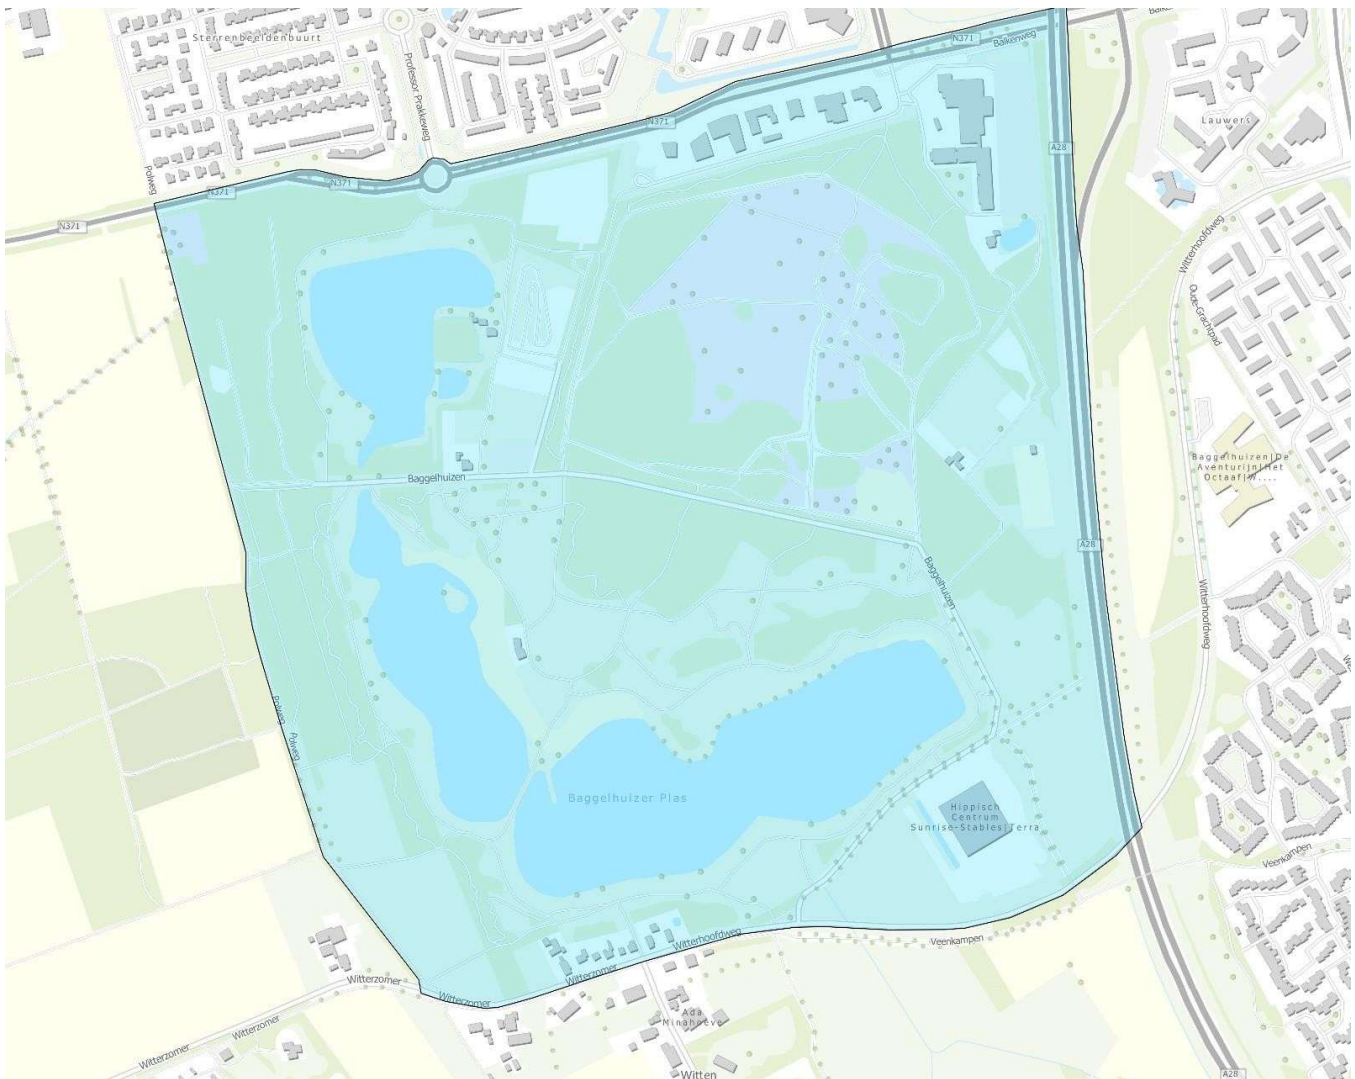

Het gebied dat wordt omsloten door de Nobellaan, Selma Lagerlöflaan en Stadhouderslaan

Gebied III: Speeltuin Stadhouderslaan

Het gebied dat wordt omsloten door de Menso Altingstraat, Picardtstraat, Stadhouderslaan en Benthem Reddingiusstraat

Gebied IV: Stationsgebied

Het gebied dat wordt omsloten door de Overcingellaan, Spoorstraat, Narcisstraat, Oosterparallelweg tot de Vredeveldseweg en de Stationsstraat

Gebied VI: Hoofdvaartsweg (viaduct e.o.)

Gebied VII: Pittelo Maasstraat e.o.)

Het gebied dat wordt omsloten door de Rijnstraat, Elbestraat, Seinepad, Amstelstraat, Maasstraat, Wolgastraat, Maastraat

Gebied VIII: Recreatiegebied Baggelhuizen

Het gebied dat wordt omsloten door de de Polweg, Balkenweg, A28, Witterhoofdweg en Witterzomer

Gebied IX: Veemarktterrein e.o.

Het gebied dat wordt omsloten de Rolderstraat, abel Tasmanplein, Industrieweg, het Kanaal en Jan Fabricusstraat

Gebiet X Witten

Gebied XI De Boomgaard

Het gebied dat wordt omsloten door de boomgaard, Hildegard van Bingeweg, Hazelaarhof, Aletta Jacobsweg